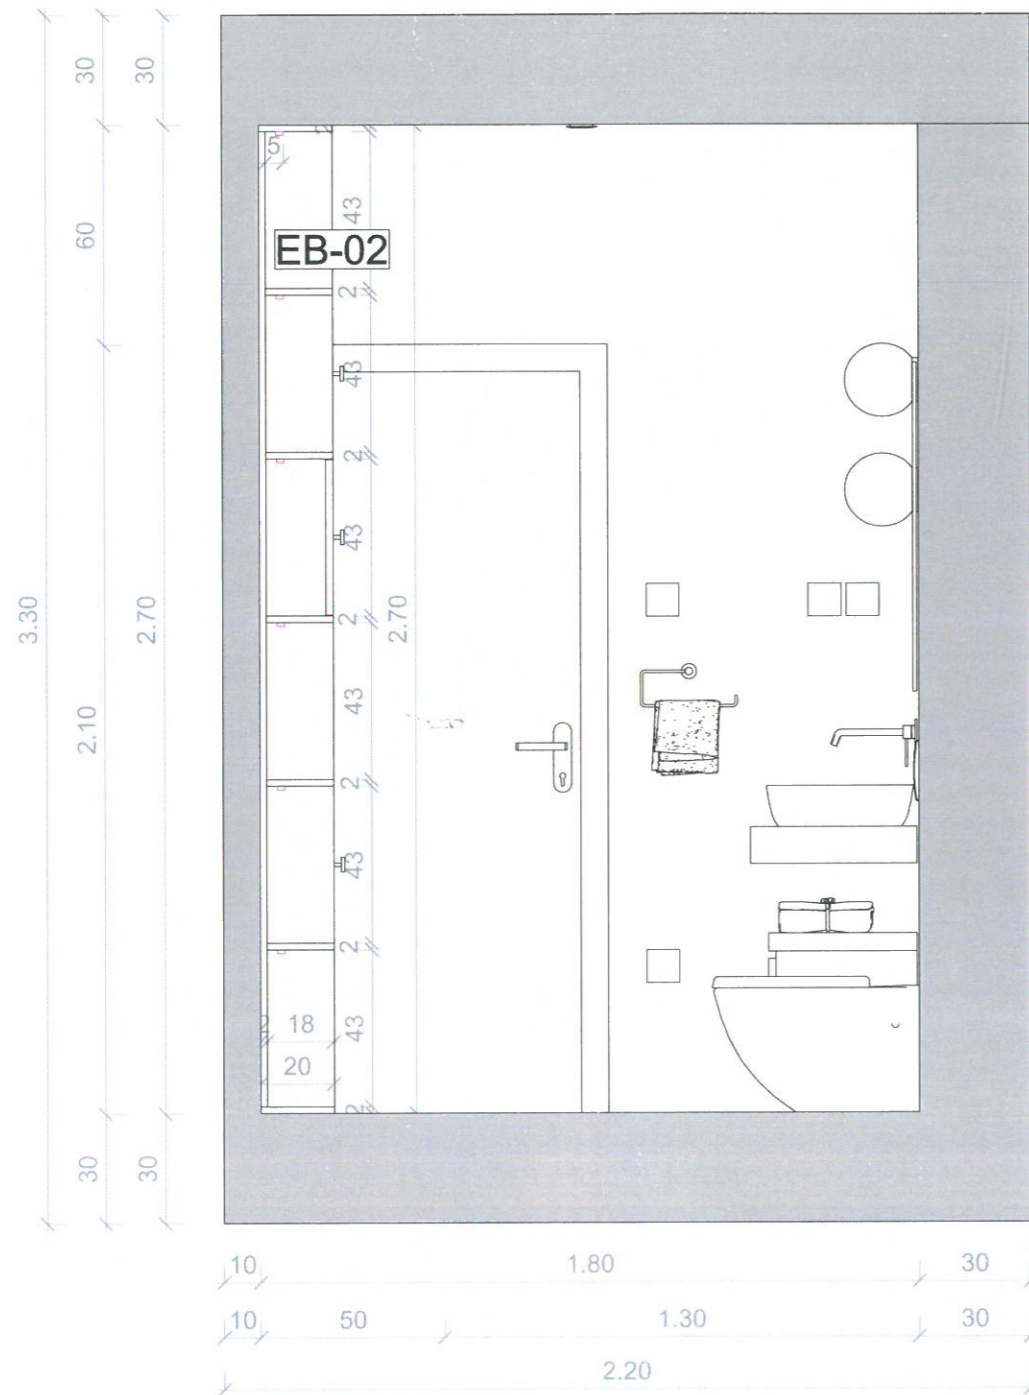

50.

2 Falnézet-metszet
VENDEG WC TÁROLÓ

Nagyház vendég WC-ben elhelyezett tároló bútor

Jelölés	Megnevezés	Méret	Anyagminta
EB-02	Tárolóbútor vendég WC-be korpusz anyaga: EGGER Tömör Fimo Fekete festett hatású dekoritlmez U8991 ST9	1000X2700 mm	
EB-02	Tárolóbútor vendég WC-be front anyaga: EGGER Vörösés Lila U337 ST9	430X470mm X 3 db	
EB-02	Fekete bútrogomb szögeletes SGKOCZ	53X53X58 mm	
EB-02	BLUM fékes kivetőpántok		