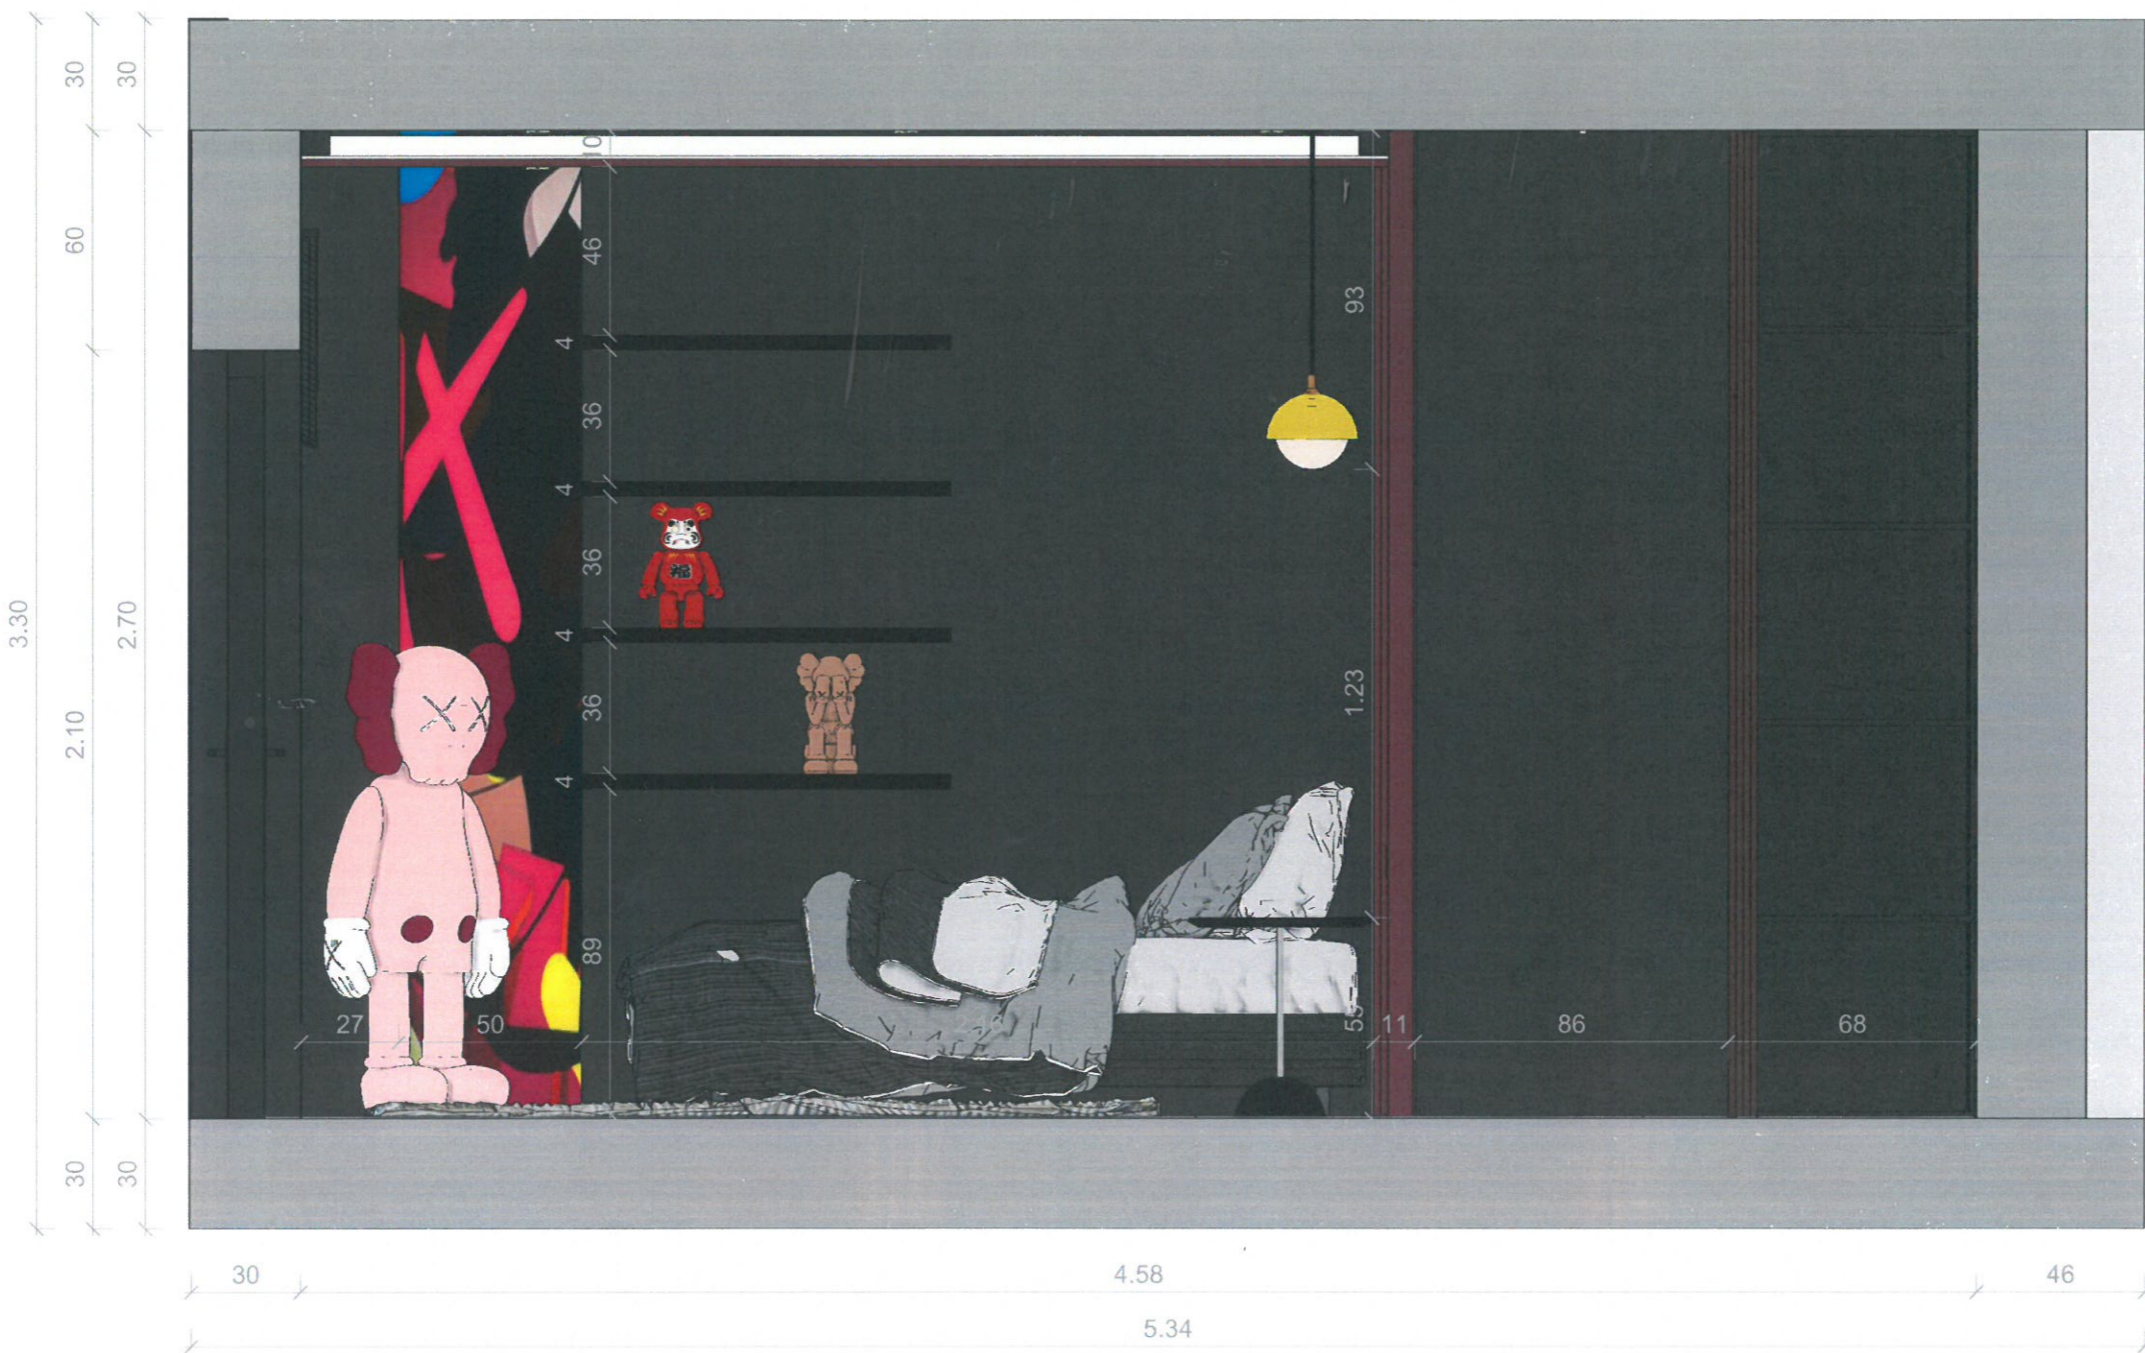

9 Falnézet
NAPPALI

10 Fálnézet
HALÓ

Megrendelő: Kurzus Bt. Lakberendező Iskola
Tervező: Vitányi Katalin

Épület címe: 8229 Csopak, Fehérvíz u. 1.
Rajz: Fálnézet NAGYHÁZ

Dátum: 2022.03.08.
Méretarány 1:20

11 Falnézet
HALÓ