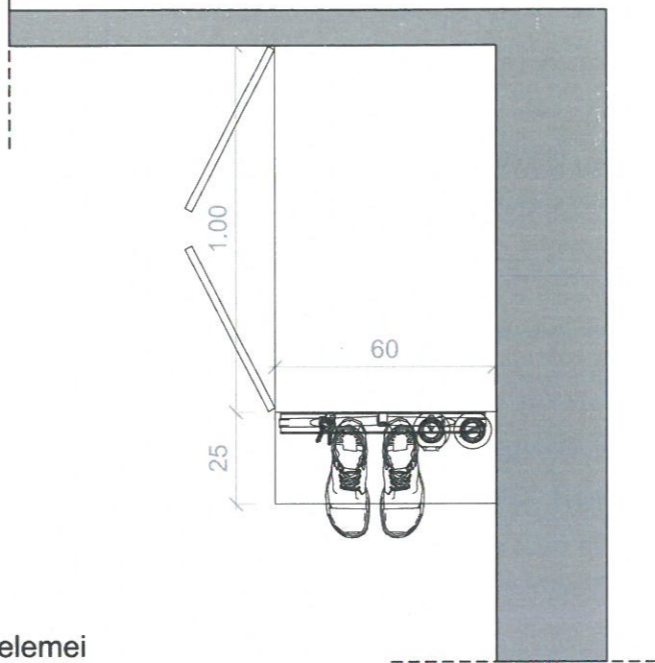

Megrendelő: Kurzus Bt. Lakberendező Iskola
Tervező: Vitányi Katalin

Épület címe: 8229 Csopak, Fehérvíz u. 1.
RajzFalburkolati terv fürdőszoba KISHÁZ

Dátum: 2022.03.08.
Méretarány 1:20

FELÜLNÉZET

Kisház előterében elhelyezett gardrób szekrény elemei