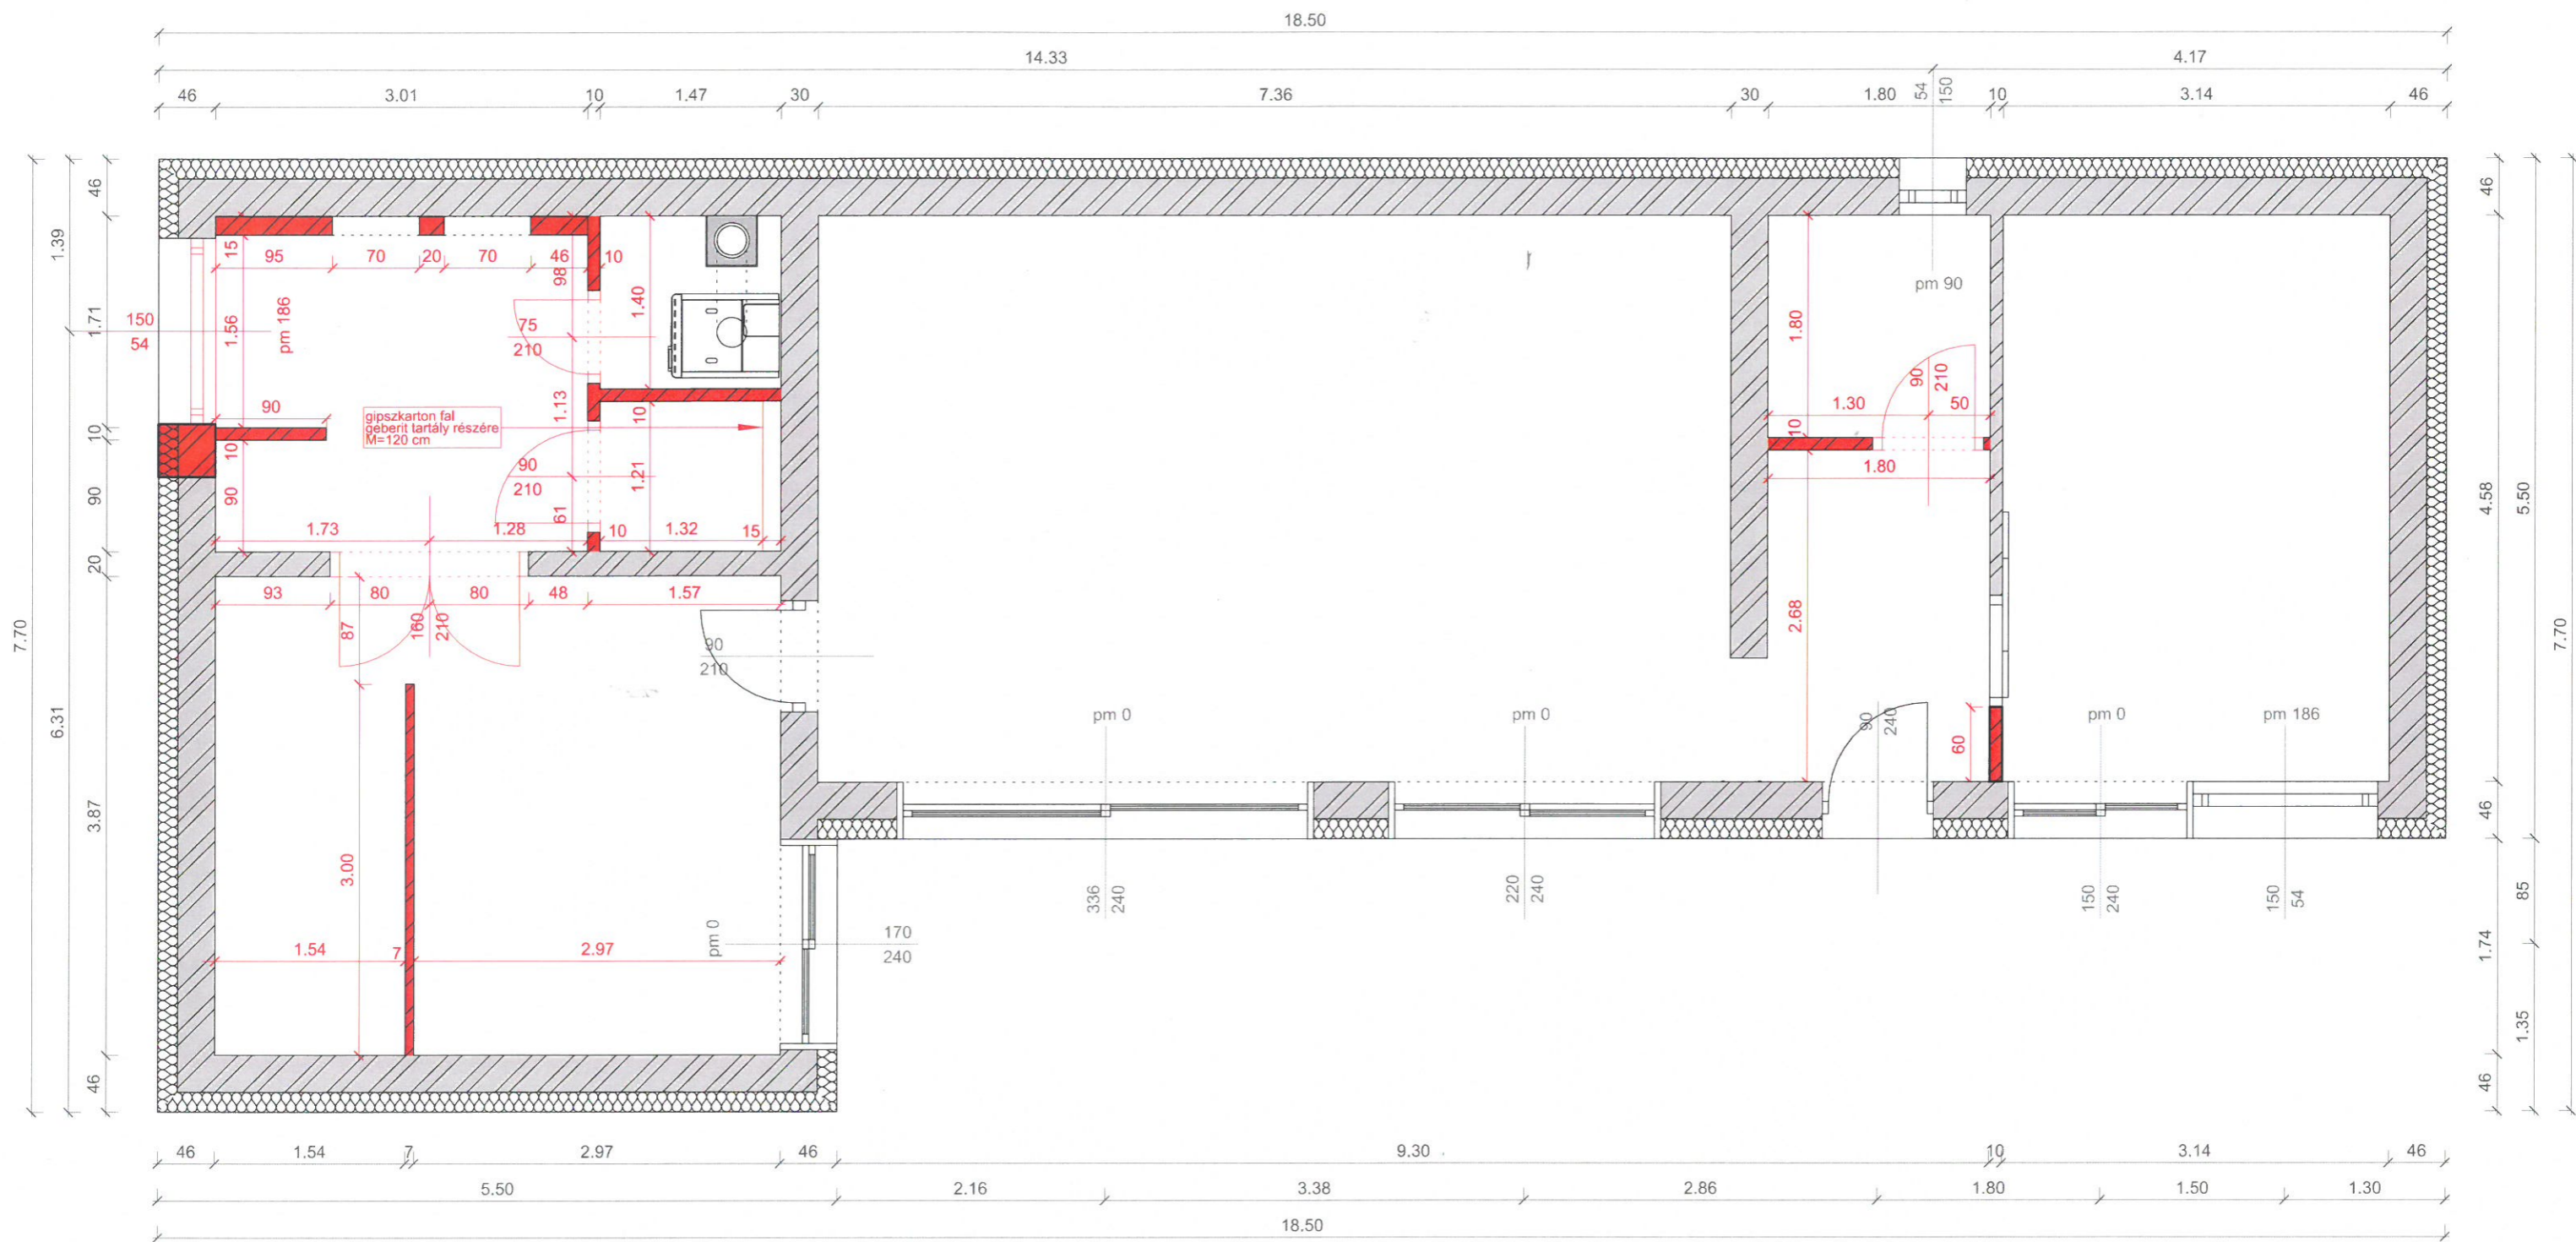

Tervező: Vitányi Katalin

Épület címe: 8229 Csopak, Fehérvíz u. 1.

Rajz: Bontási terv NAGYHÁZ

Dátum: 2022.03.08.

Méretarány 1:50

15.

- újonnan építendő válaszfalak
- meglévő, megmaradó válaszfalak

Megrendelő: Kurzus Bt. Lakberendező Iskola
Tervező: Vitányi Katalin