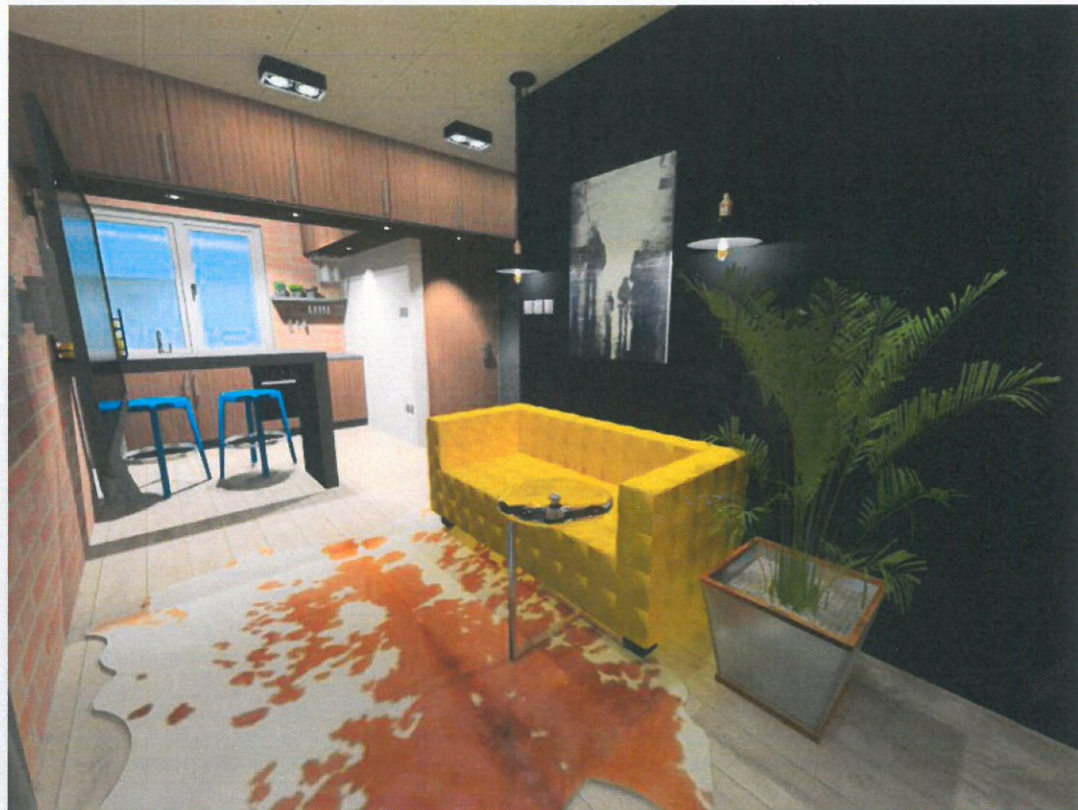

MŰLEÍRÁS

KISHÁZ

Andrea és Sándor fia Kristóf, nemrég helyezkedett el tanárként egy helyi iskolában. Szülei házának tagoltsága lehetővé teszi számára, hogy barátnőjével egy teljesen elkülönített lakórészben, a „KISHÁZ”-ban tudják elkezdni közös életüket. Kristóf előtte világbjáró volt, életvitelét a mai napig ez a szabadság érzés jellemzi, így nemhiába nagy rajongója a loft stílusnak.

Ezen házrész alapterülete jóval kisebb mint a nagyházé, viszont kifejezett kérés volt megbízóm részéről, hogy legyen egy elkülönített hálószoba. A lakótér többi részét egy légtérben terveztem meg.

Alaprajzi kialakításnál igyekeztem arra nagy hangsúlyt fektetni, hogy amikor belépnek a házba, szinte az egész lakás átlátható legyen kivéve az alvó zónát. Hely hiányában, egy különleges tárolóbútort terveztem be létrával, mely térelválasztó funkciót is szolgál. Ez lett a ház legfőbb eleme.

A fürdőszobában helyt kapott egy zuhanyzó és egy egyedi fürdőszobai bútor is, mely mind kialakítása, mind színe miatt felhívja magára a figyelmet belépéskor.

A téglák, a látszó beton, az ipari stílus anyagválasztéka masszív erőt sugároz, éppen ezért hajlamos maszkulin hatást kelteni. Ezt próbáltam meg ellensúlyozni egy élénk sárga kanapéval, mely vidám színével a női energiákat is becsempészi a légkörbe.

A maszkulin hatásra a fa bútorok is nagyban rásegítettek, melyekhez a fém kiegészítők által nyertem el a vágott ipari, ipari hatást.

Bár a loft stílusú enteriőrökre jellemző a nagy belmagasság, ebben az esetben tartanom kellett a 270 cm-es belmagasságot, így a mennyezetet külön ipari elemekkel már nem terheltem.

Bízom benne, hogy letisztultságot sugárzó berendezés ellenáll az évek múlásának és kortalan sikket közvetít majd megbízóm részére.