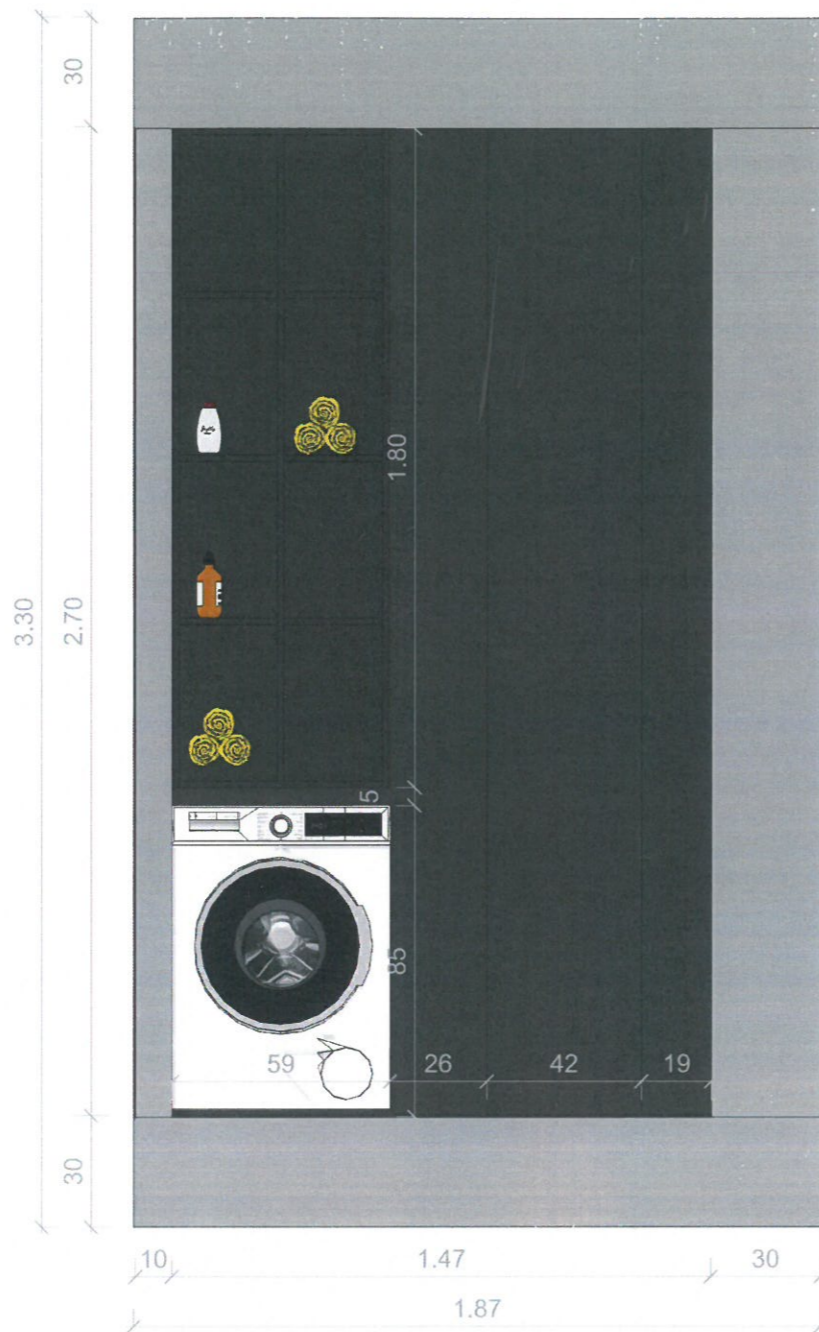

Dátum: 2022.03.08.
Méretarány 1:20

14 Falnézet WC

15 Falnézet WC

16 Falnézet
KAZÁN-MOSÓKONYHA

17 Falnézet
KAZÁN-MOSÓKONYHA

Falburkolatok anyagmimntája

Jelölés	Helyiség	Típus	Anyagminta
FB-01	FÜRDŐSZOBA	PAPER 41 PRO (41ZERO42) LOLA 50X100 cm	
FB-02	FÜRDŐSZOBA	Leaceramiche Waterfall Gray Fall 100X100 cm	