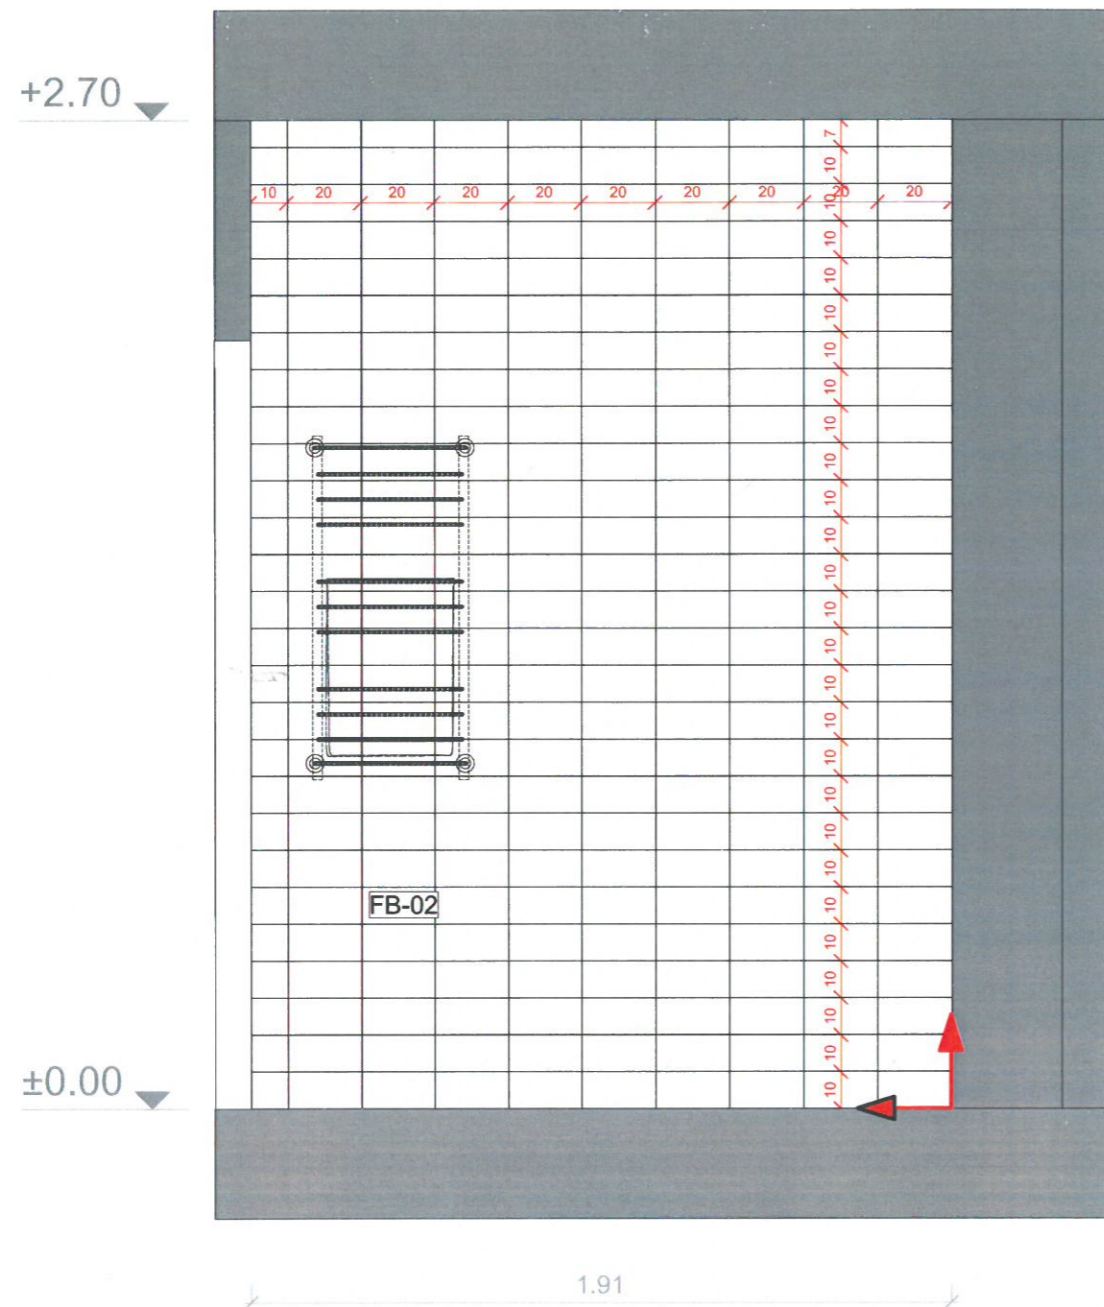

4 Falnézet
FÜRDŐSZOBA

Falburkolatok anyagmintája

Jelölés	Helyiség	Típus	Anyagminta
FB-02	FÜRDŐSZOBA	Metro csempe 10x20 cm matt fehér Ribesalbes Blanco mate	

Megrendelő: Kurzus Bt. Lakberendező Iskola
Tervező: Vitányi Katalin

Épület címe: 8229 Csopak, Fehérvíz u. 1.
RajzFalburkolati terv fürdőszoba KISHÁZ

Dátum: 2022.03.08.
Méretarány 1:20