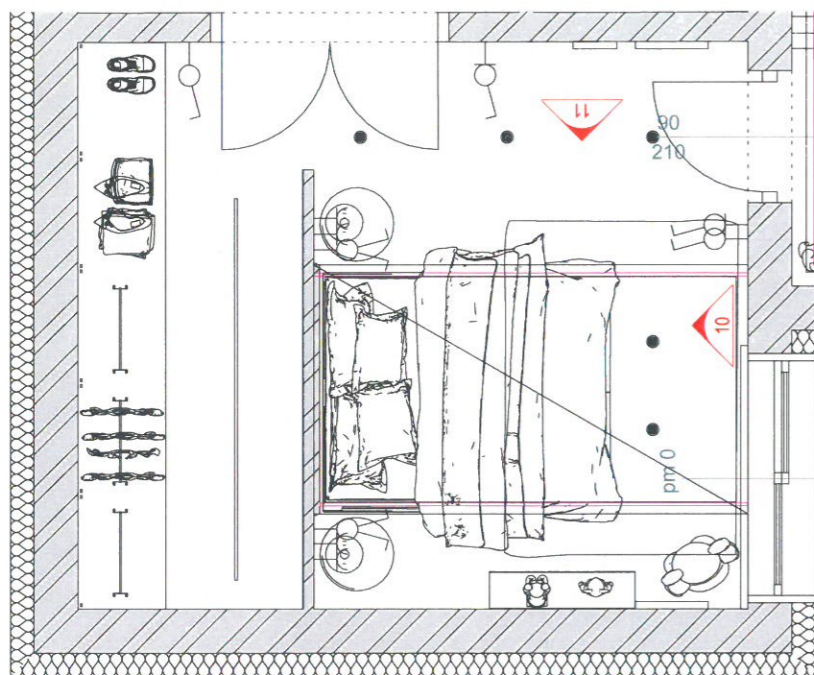

10 Fálnézet
HALÓ

Megrendelő: Kurzus Bt. Lakberendező Iskola
Tervező: Vitányi Katalin

Épület címe: 8229 Csopak, Fehérvíz u. 1.
Rajz: Fálnézet NAGYHÁZ

Dátum: 2022.03.08.
Méretarány 1:20