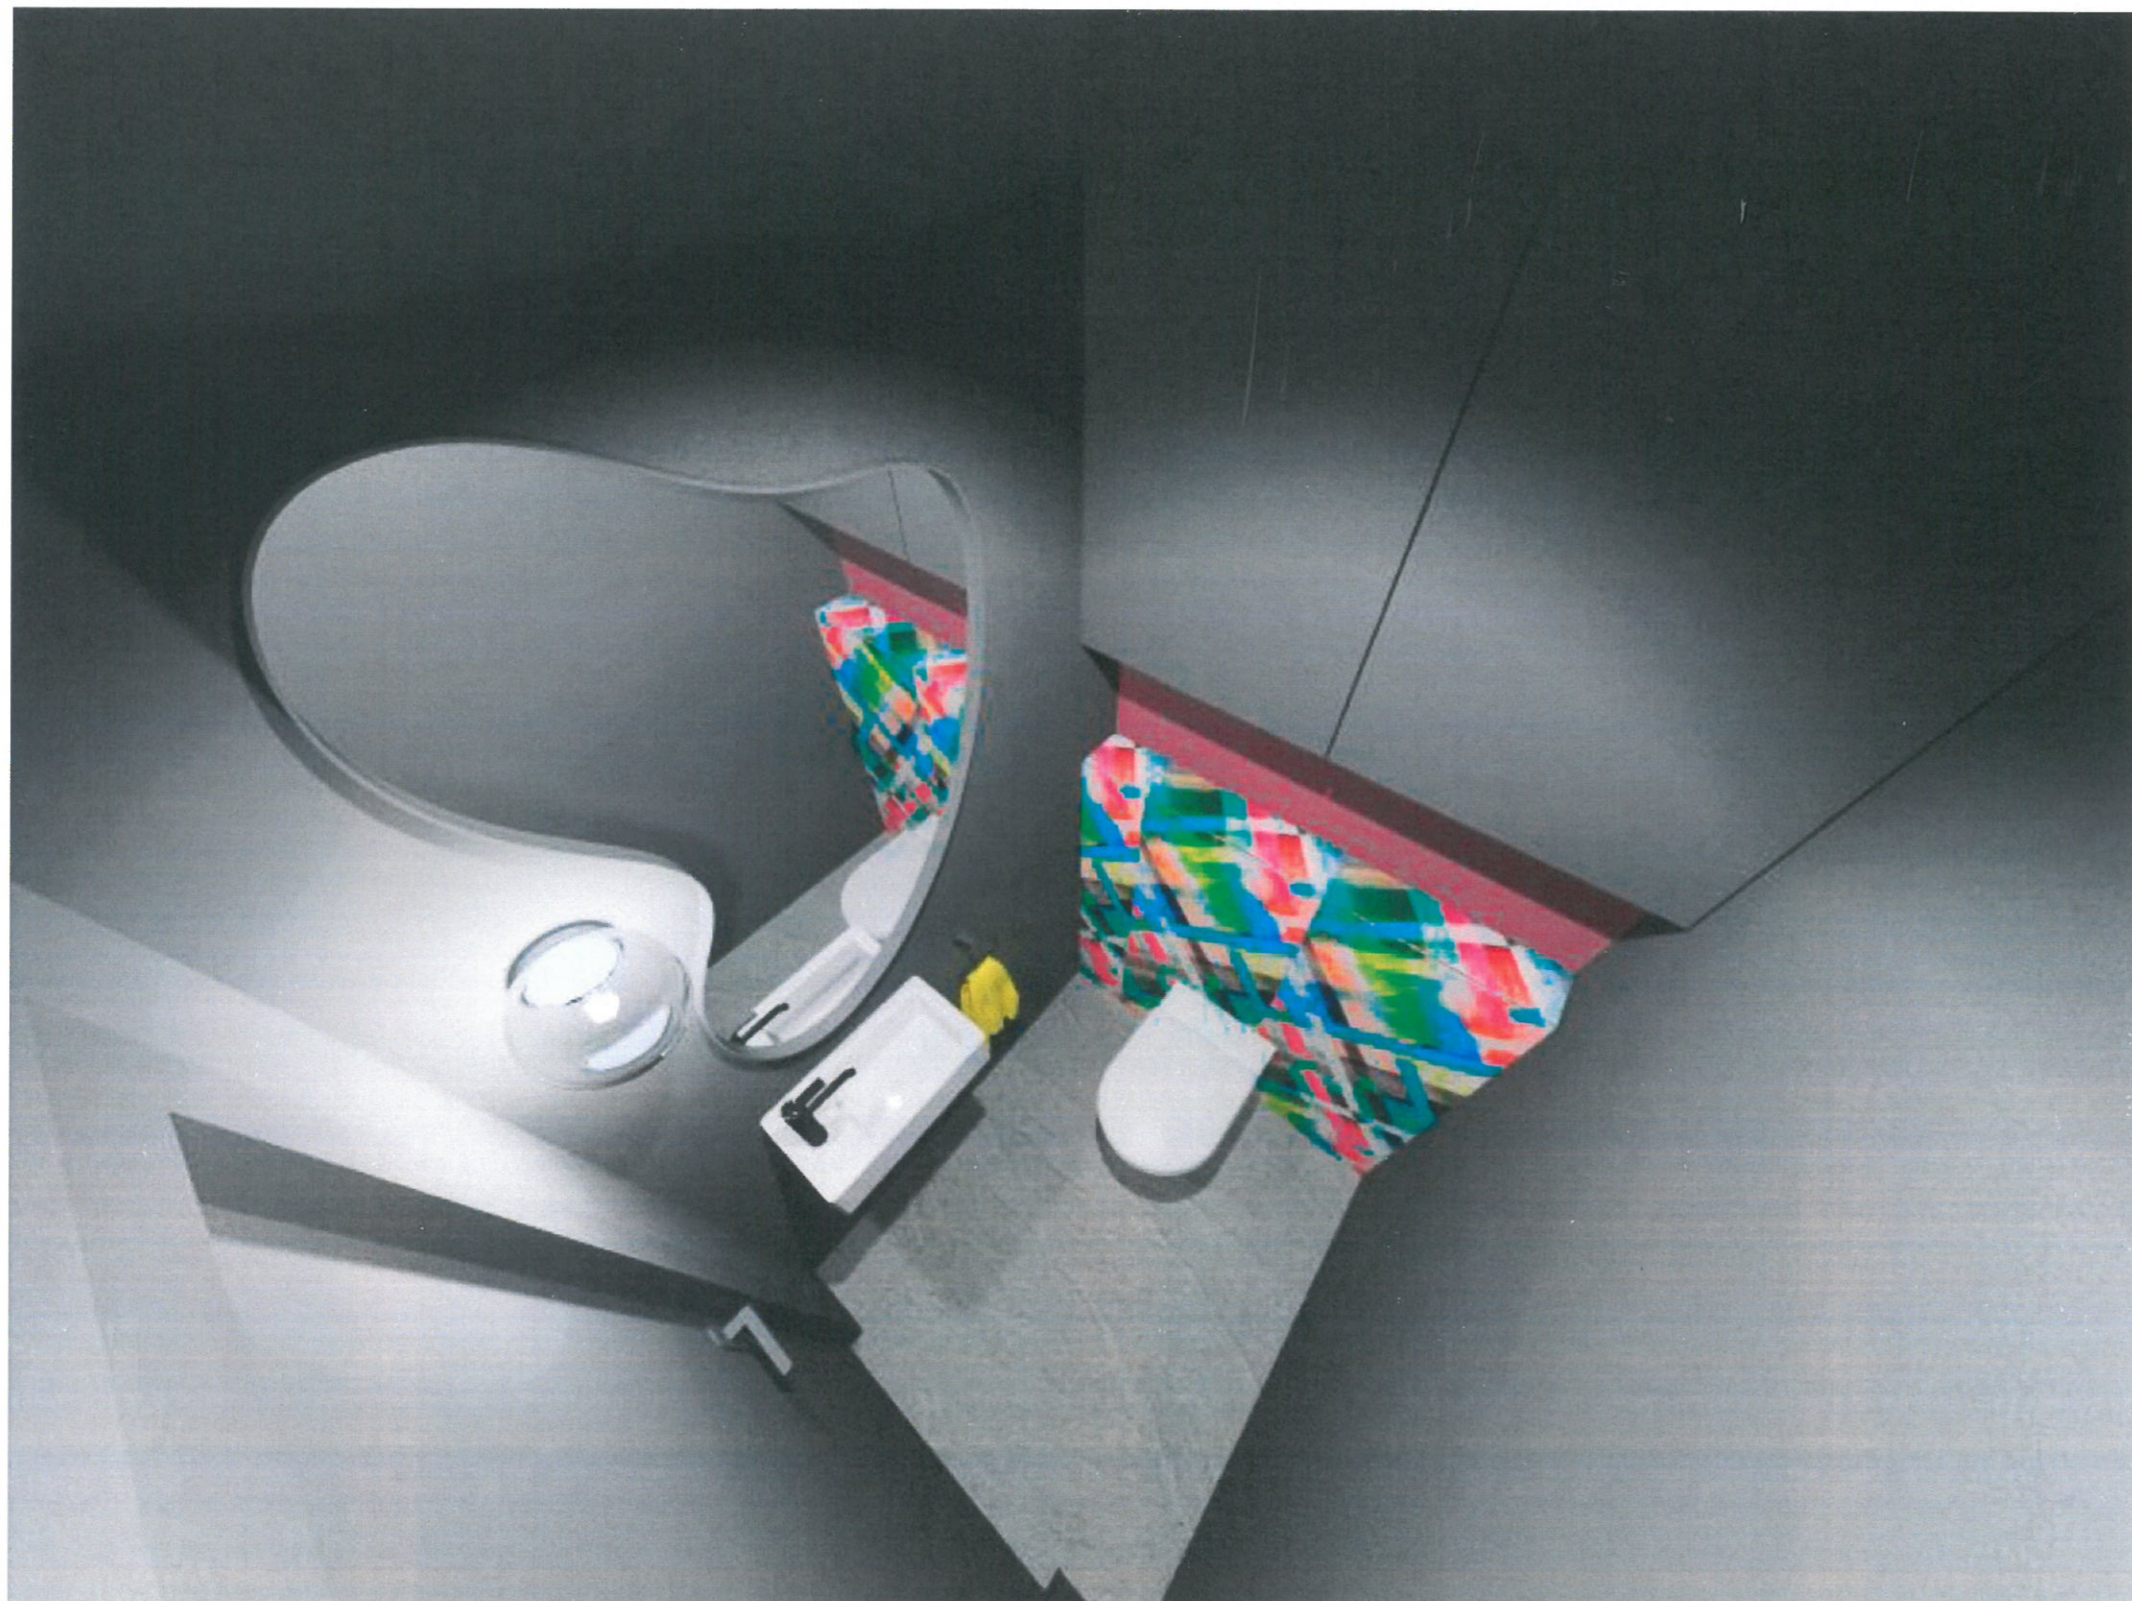

LÁTVÁNYTERVEK
„nagyház”
HÁLÓ

LÁTVÁNYTERVEK
„nagyház”
FÜRDŐSZOBA

LÁTVÁNYTERVEK
„nagyház”
WC

- Melegvíz kiállítás
- Hidegvíz kiállítás

Megrendelő: Kurzus Bt. Lakberendező Iskola
 Tervező: Vitányi Katalin

Épület címe: 8229 Csopak, Fehérvíz u. 1.
 Rajz: Gépészeti terv NAGYHÁZ