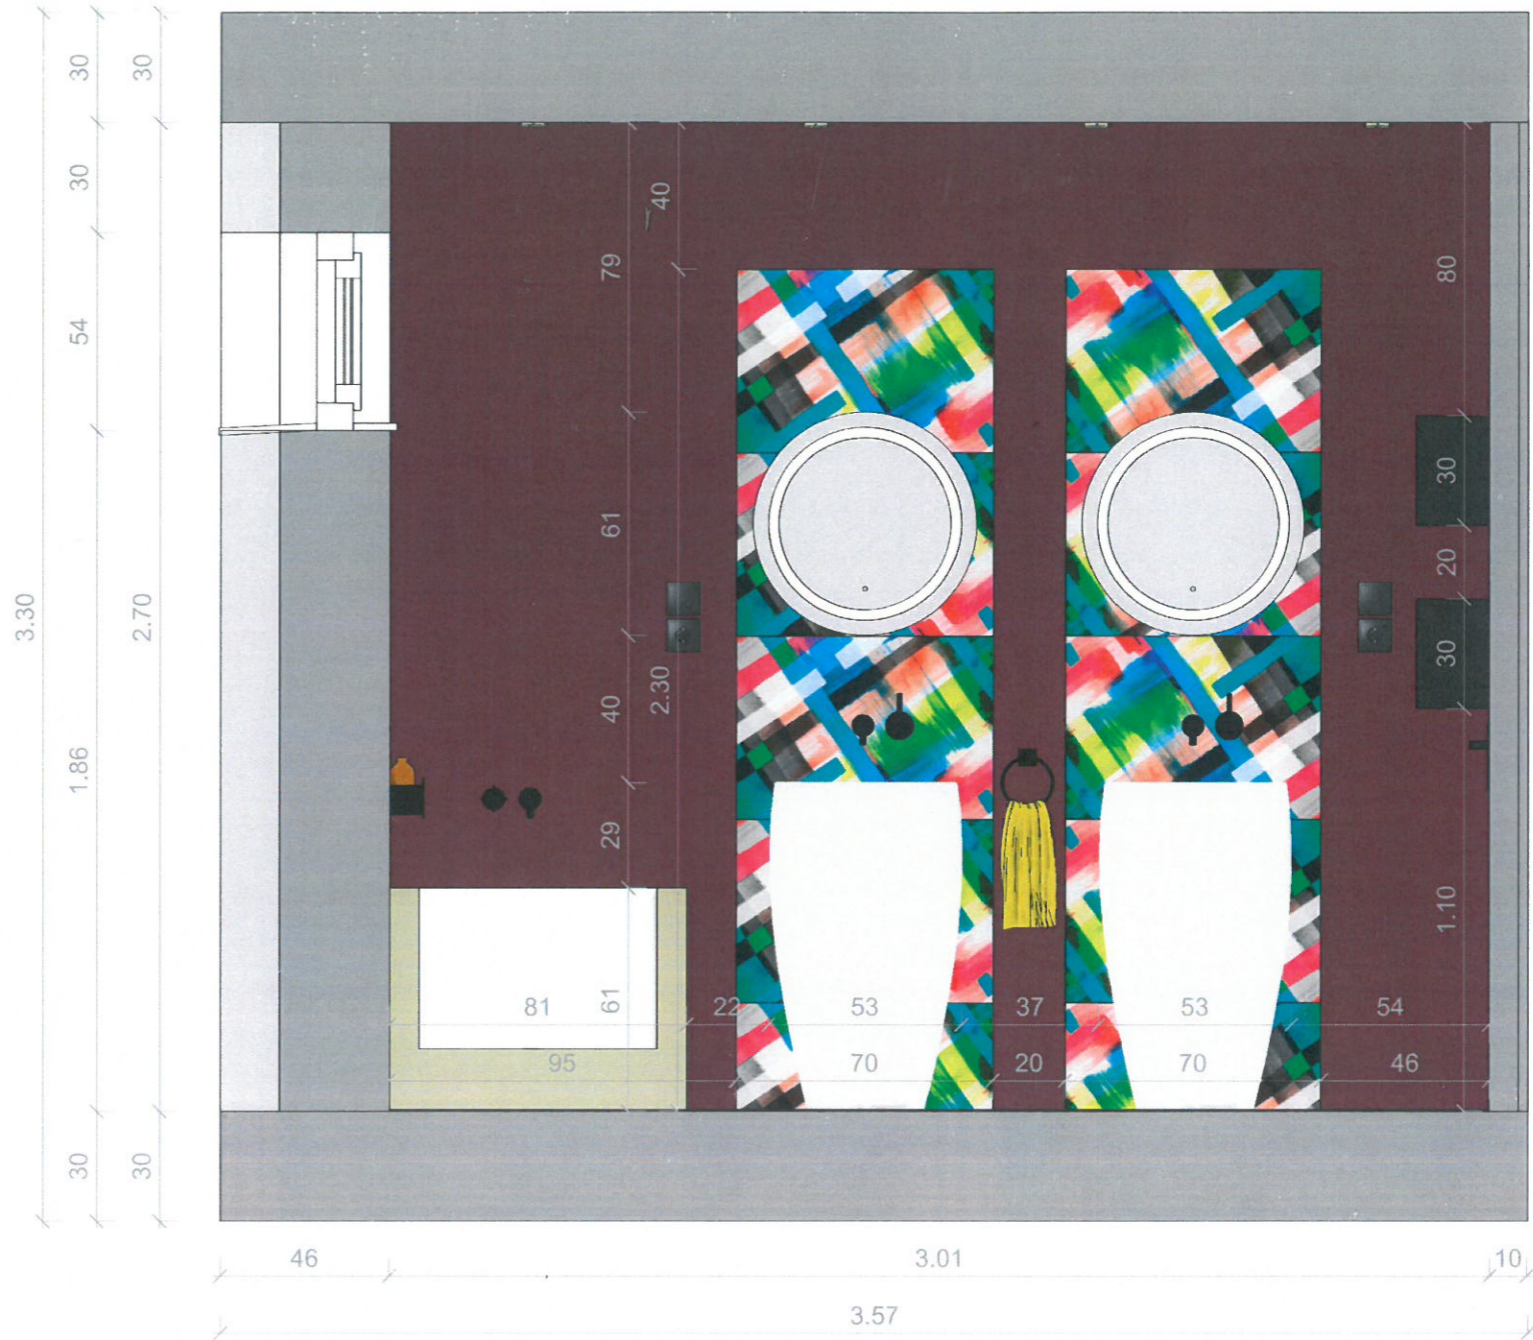

12 Falnézet
FÜRDŐSZOBA

Megrendelő: Kurzus Bt. Lakberendező Iskola
Tervező: Vitányi Katalin

Épület címe: 8229 Csopak, Fehérvíz u. 1.
Rajz: Falnézet NAGYHÁZ

Dátum: 2022.03.08.
Méretarány 1:20

42.