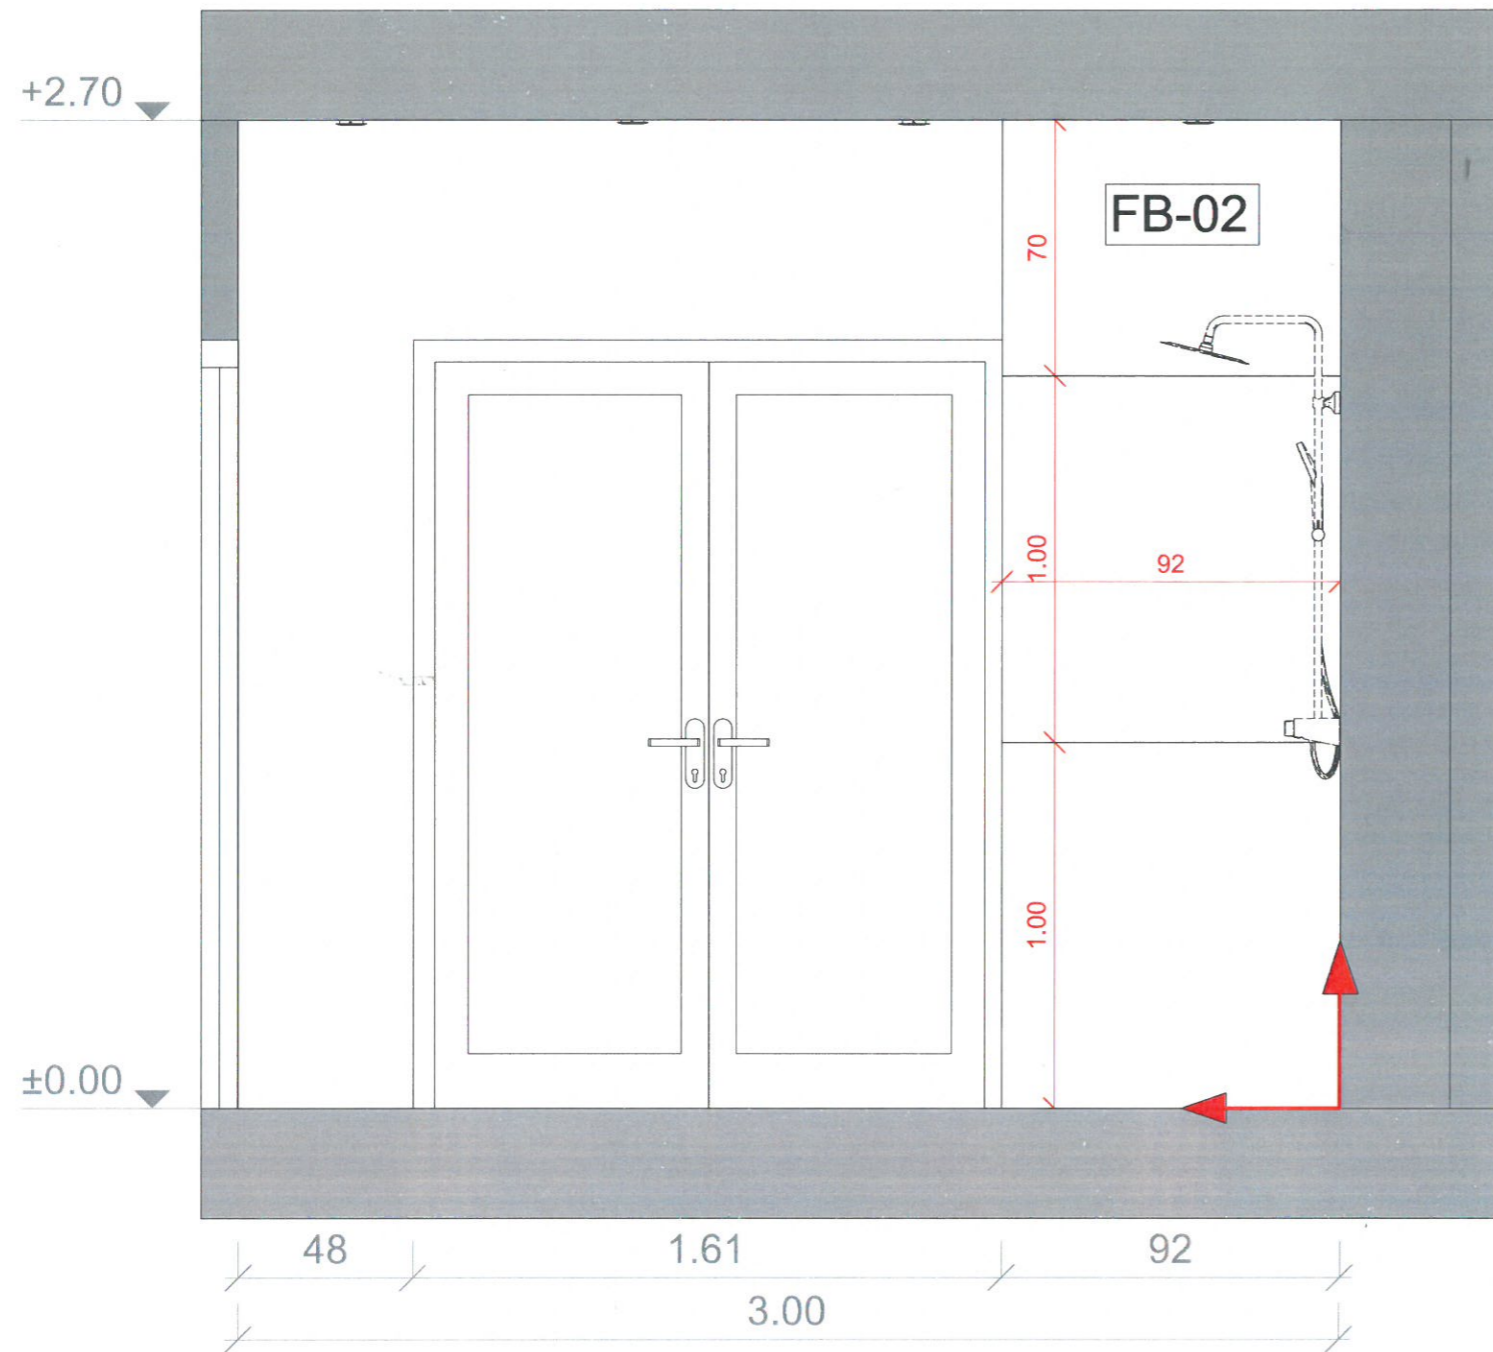

Megrendelő: Kurzus Bt. Lakberendező Iskola

Tervező: Vitányi Katalin

Épület címe: 8229 Csepel, Fehérvíz u. 1.

Rajz: Falburkolati terv NAGYHÁZ

Dátum: 2022.03.08.

Méretarány 1:50

4 Falnézet
FÜRDŐSZOBA

Falburkolatok anyagmimntája