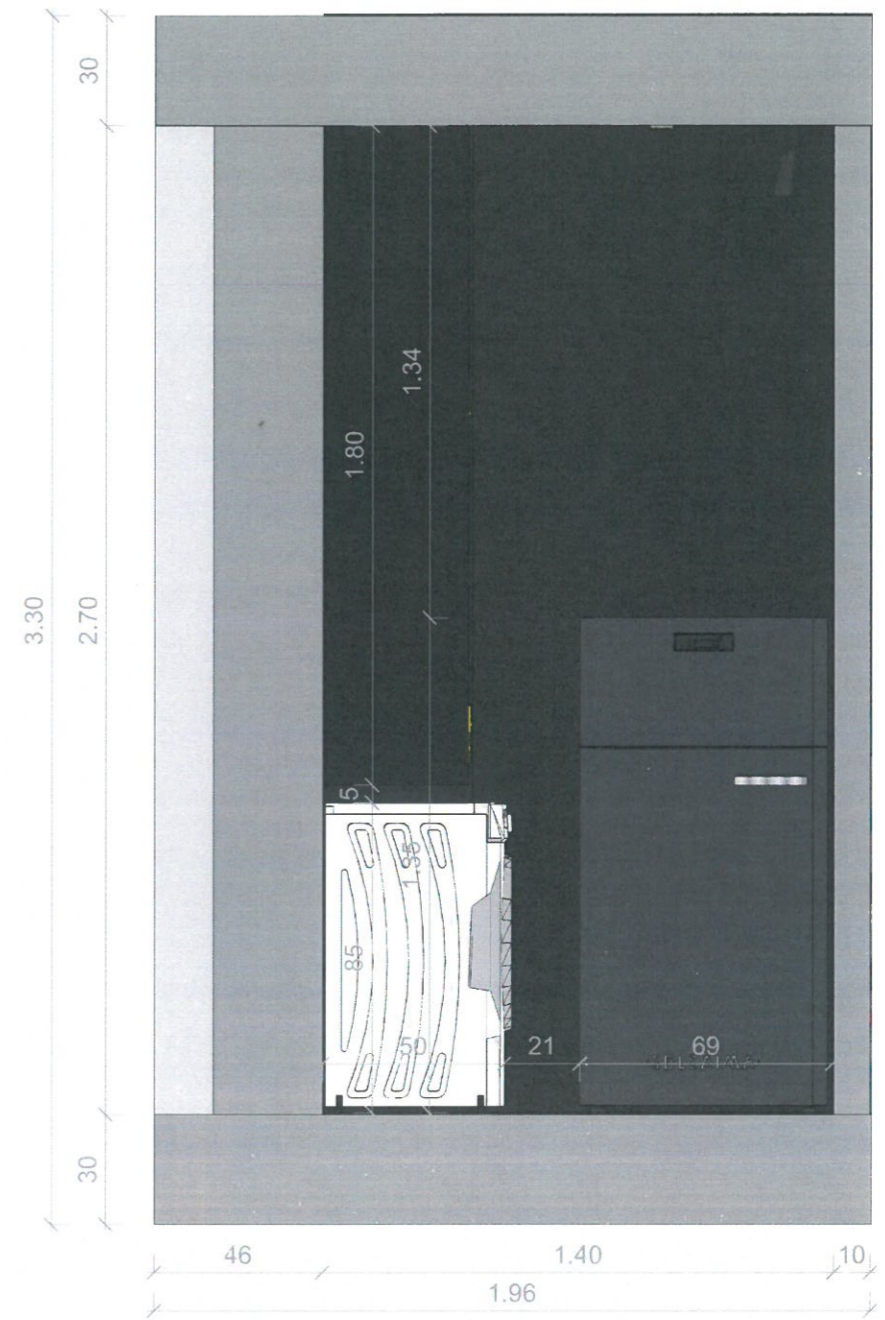

Dátum: 2022.03.08.
Méretarány 1:20

14 Falnézet WC

15 Falnézet WC

16 Falnézet
KAZÁN-MOSÓKONYHA

17 Falnézet
KAZÁN-MOSÓKONYHA

Falburkolatok anyagmimntája

Jelölés	Helyiség	Típus	Anyagminta
FB-01	FÜRDŐSZOBA	PAPER 41 PRO (41ZERO42) LOLA 50X100 cm	
FB-02	FÜRDŐSZOBA	Leaceramiche Waterfall Gray Fall 100X100 cm	