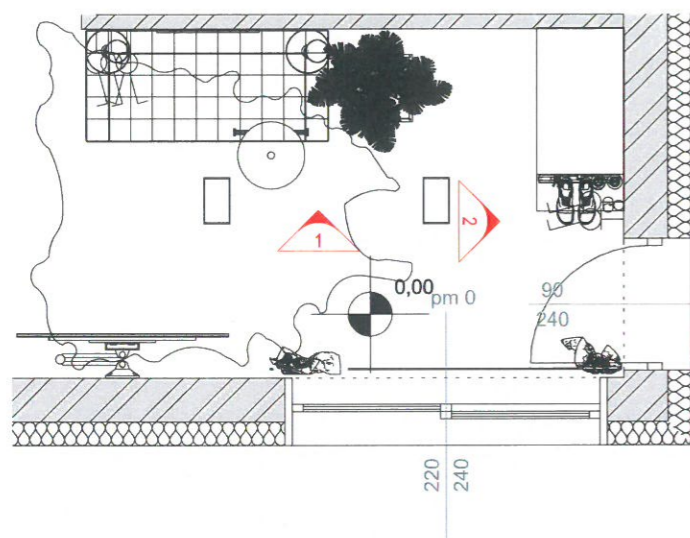

1 Falnézet
ELŐTÉR-NAPPALI

Megrendelő: Kurzus Bt. Lakberendező Iskola
Tervező: Vitányi Katalin

Épület címe: 8229 Csopak, Fehérvíz u. 1.
Rajz: Falnézet KISHÁZ

Dátum: 2022.03.08.
Méretarány 1:20

75.