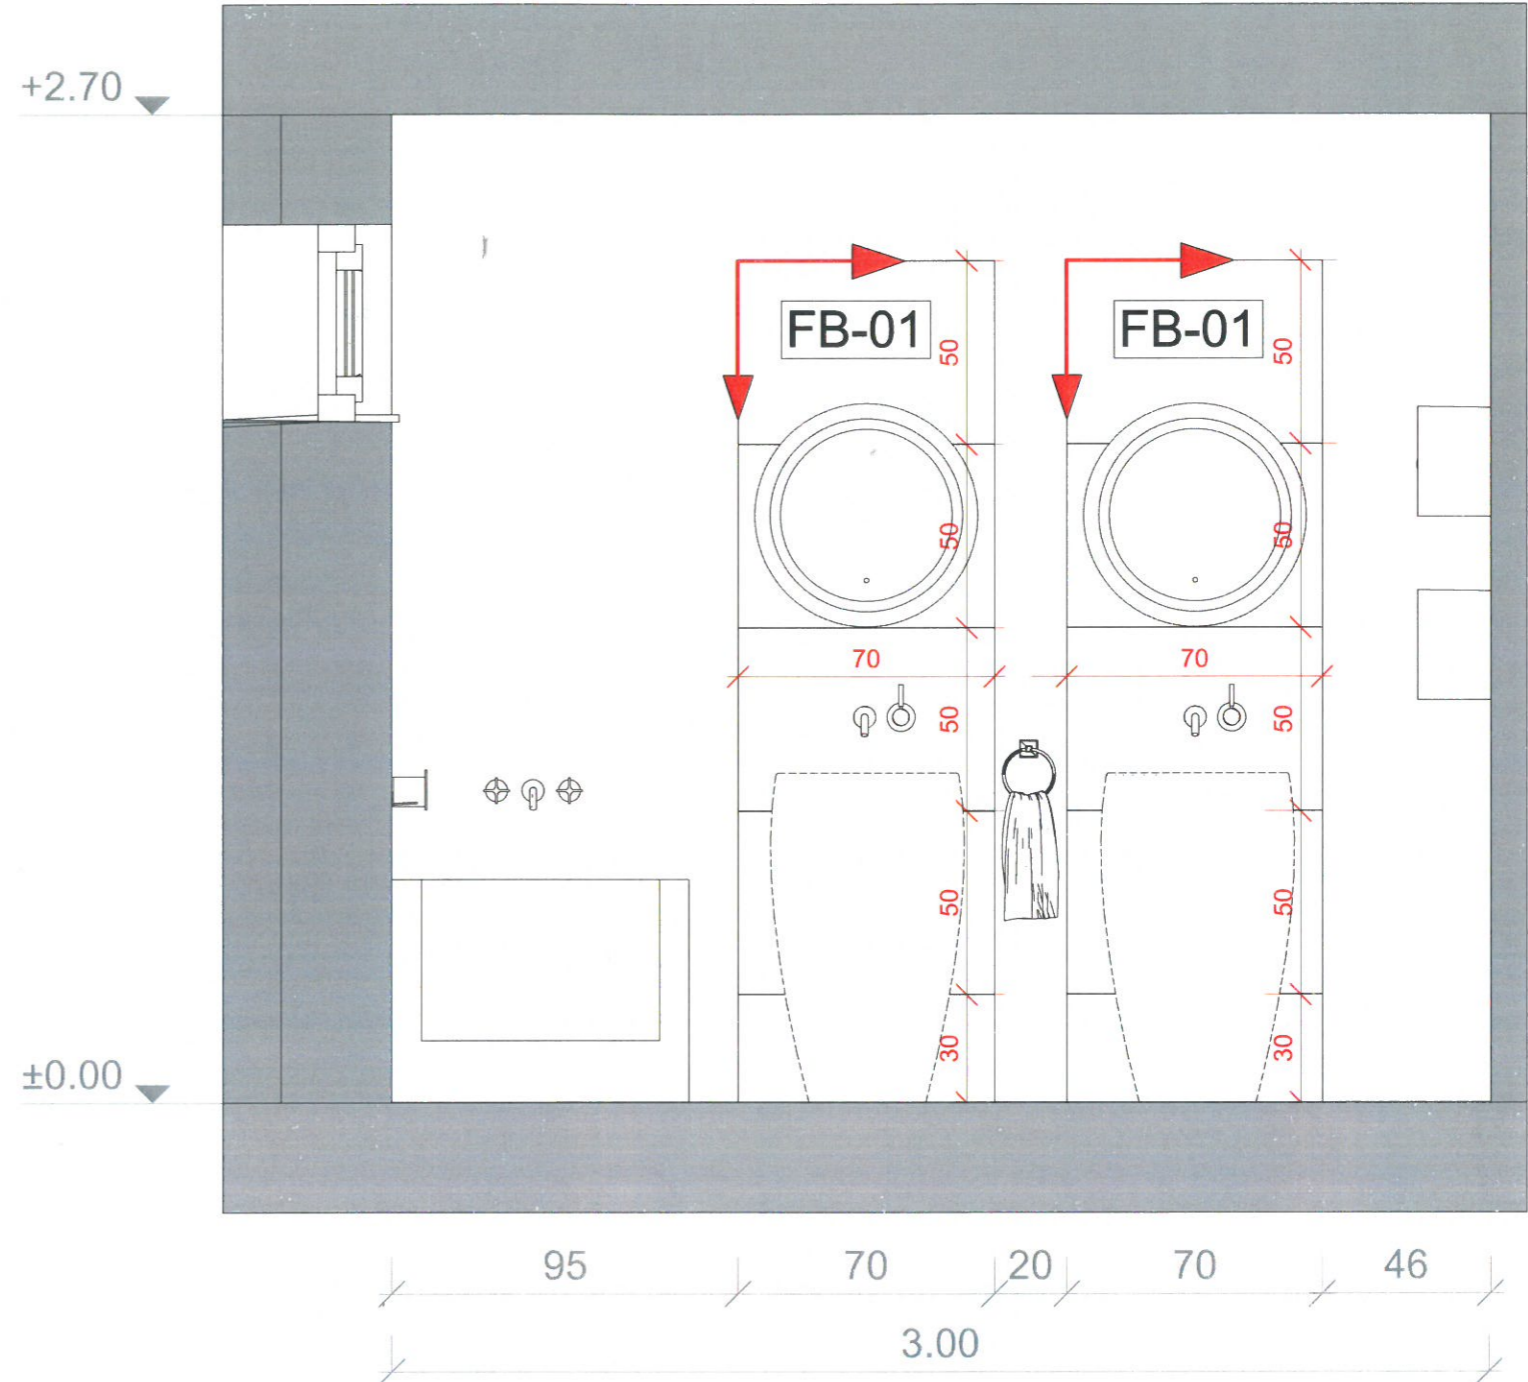

Dátum: 2022.03.08.
Méretarány 1:20

14 Falnézet WC

15 Falnézet WC

16 Falnézet
KAZÁN-MOSÓKONYHA

17 Falnézet
KAZÁN-MOSÓKONYHA

Falburkolatok anyagmimntája

Jelölés	Helyiség	Típus	Anyagminta
FB-01	FÜRDŐSZOBA	PAPER 41 PRO (41ZERO42) LOLA 50X100 cm	
FB-02	FÜRDŐSZOBA	Leaceramiche Waterfall Gray Fall 100X100 cm	