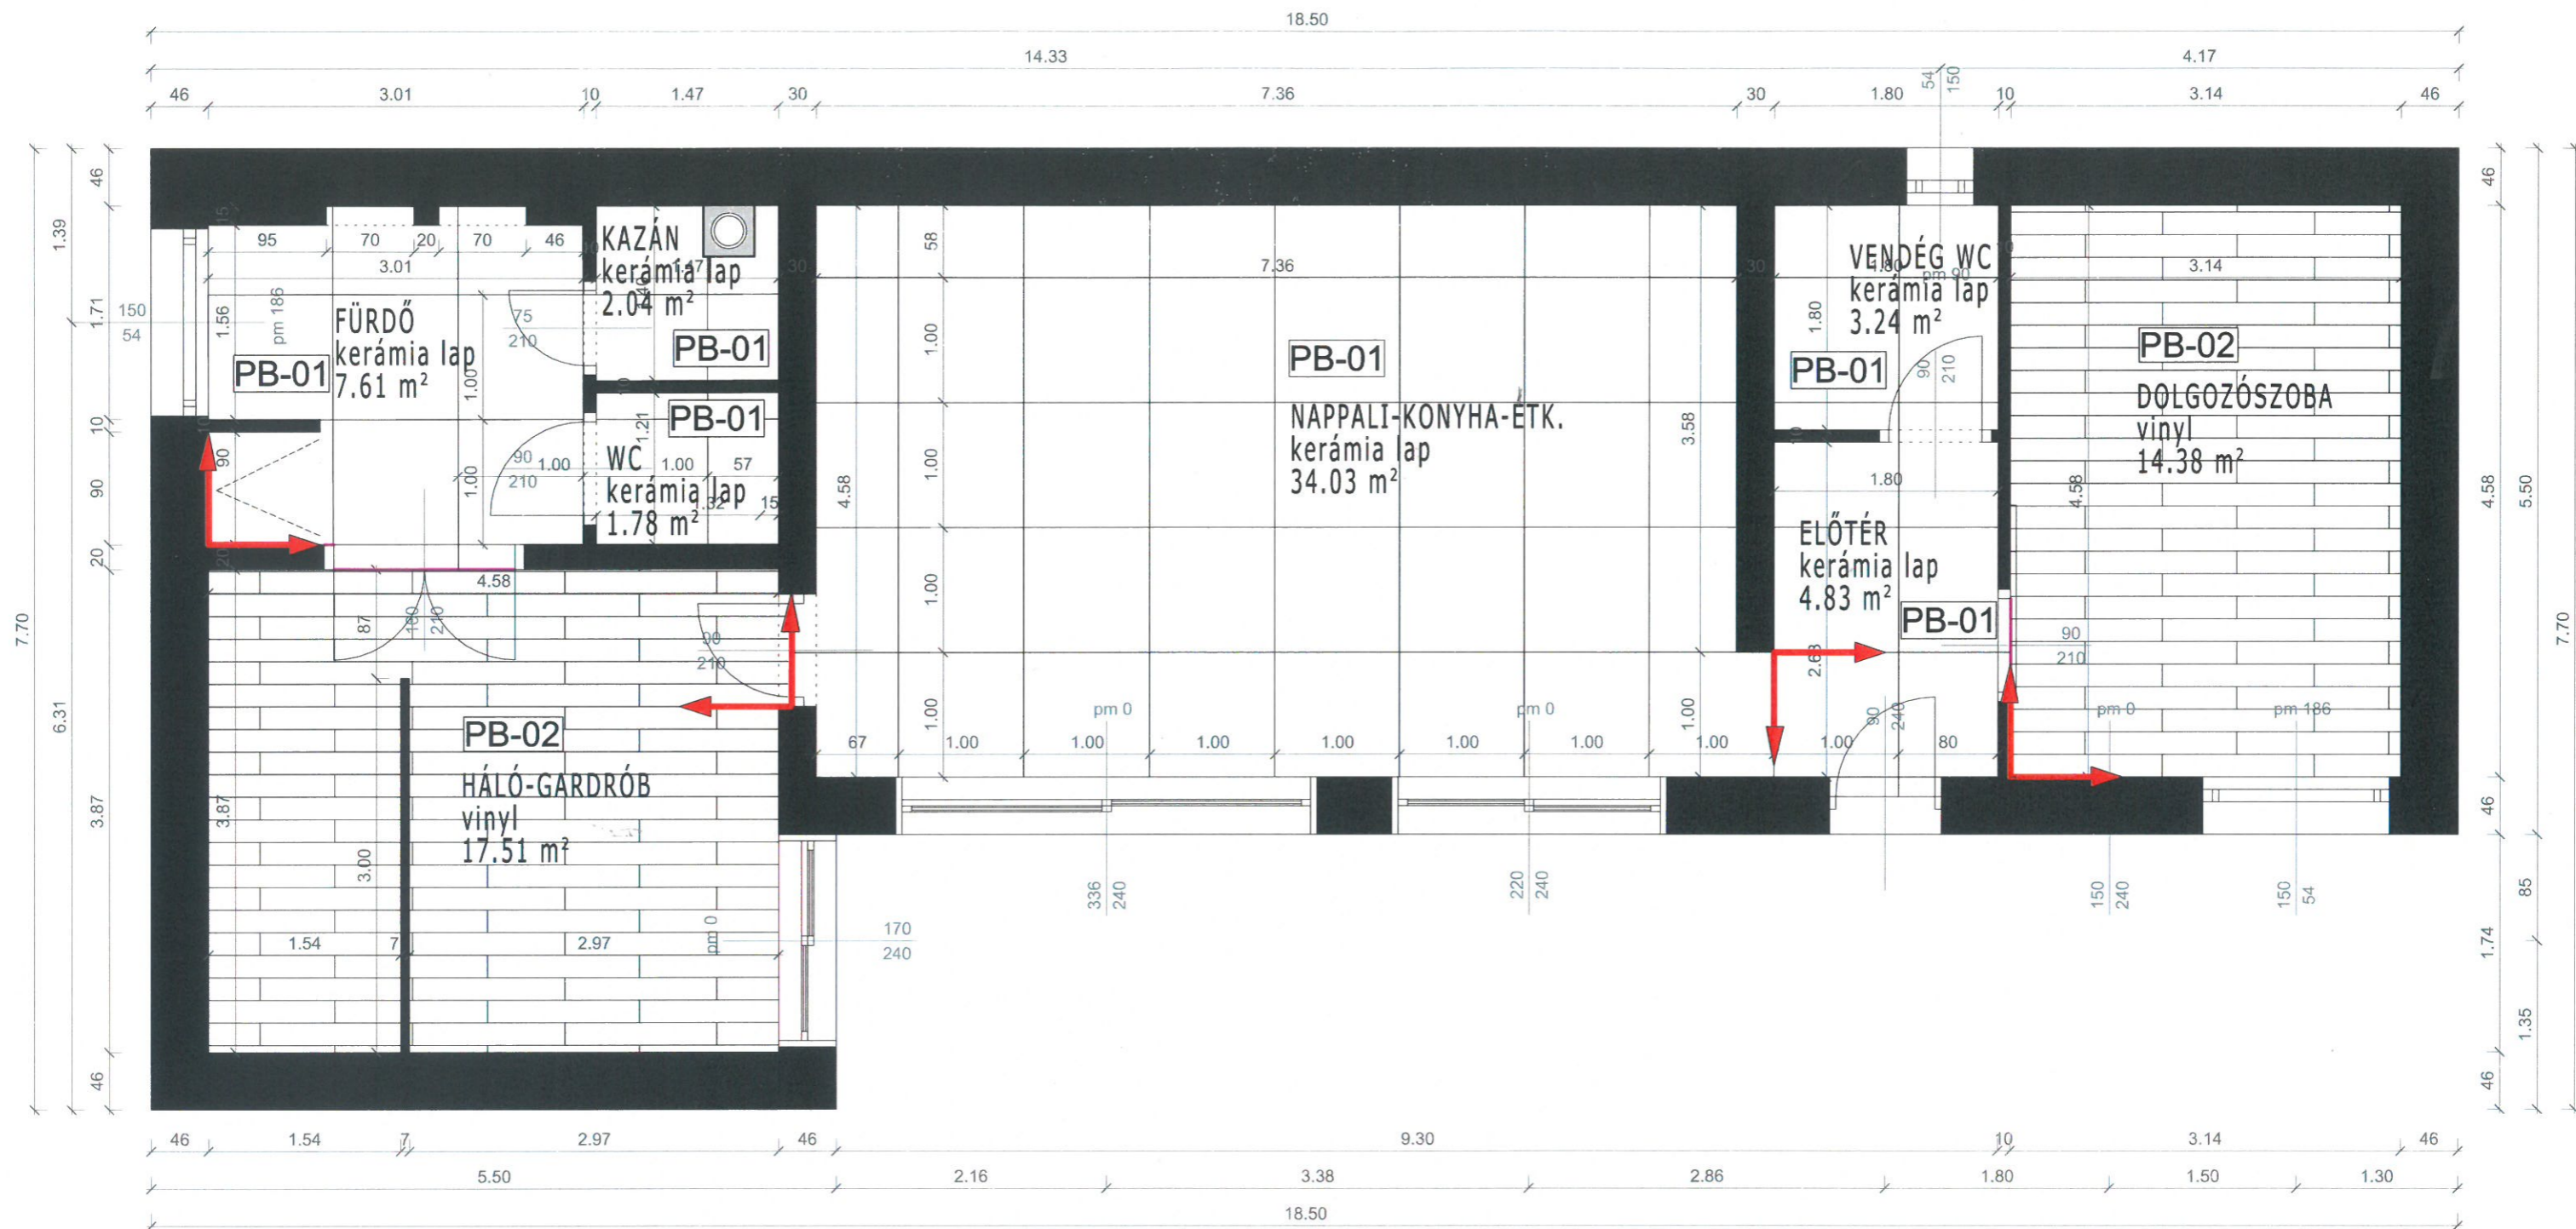

Padklóburkolatok anyagmintája

JELÖLÉS	HELYISÉG	TÍPUS	ANYAGMINTA
PB-01	ELŐTÉR VENDÉG WC NAPPALI KONYHA-ÉTKEZŐ FÜRDŐSZOBA WC KAZÁN-MOSÓKONYHA	Leaceramiche Waterfall Grey Flow 100X100 cm	
PB-02	DOLGOZÓSZOBA HÁLÓSZOBA-GARDRÓB	Vinyl padló LVT tölgy Nordic 4,2X18X122 cm	

— burkolatváltó profilok az ajtók középsíkjánál

Megrendelő: Kurzus Bt. Lakberendező Iskola
Tervező: Vitányi Katalin

Épület címe: 8229 Csopak, Fehérvíz u. 1.
Rajz: Padlóburkolati terv NAGYHÁZ

Dátum: 2022.03.08.
Méretarány 1:50