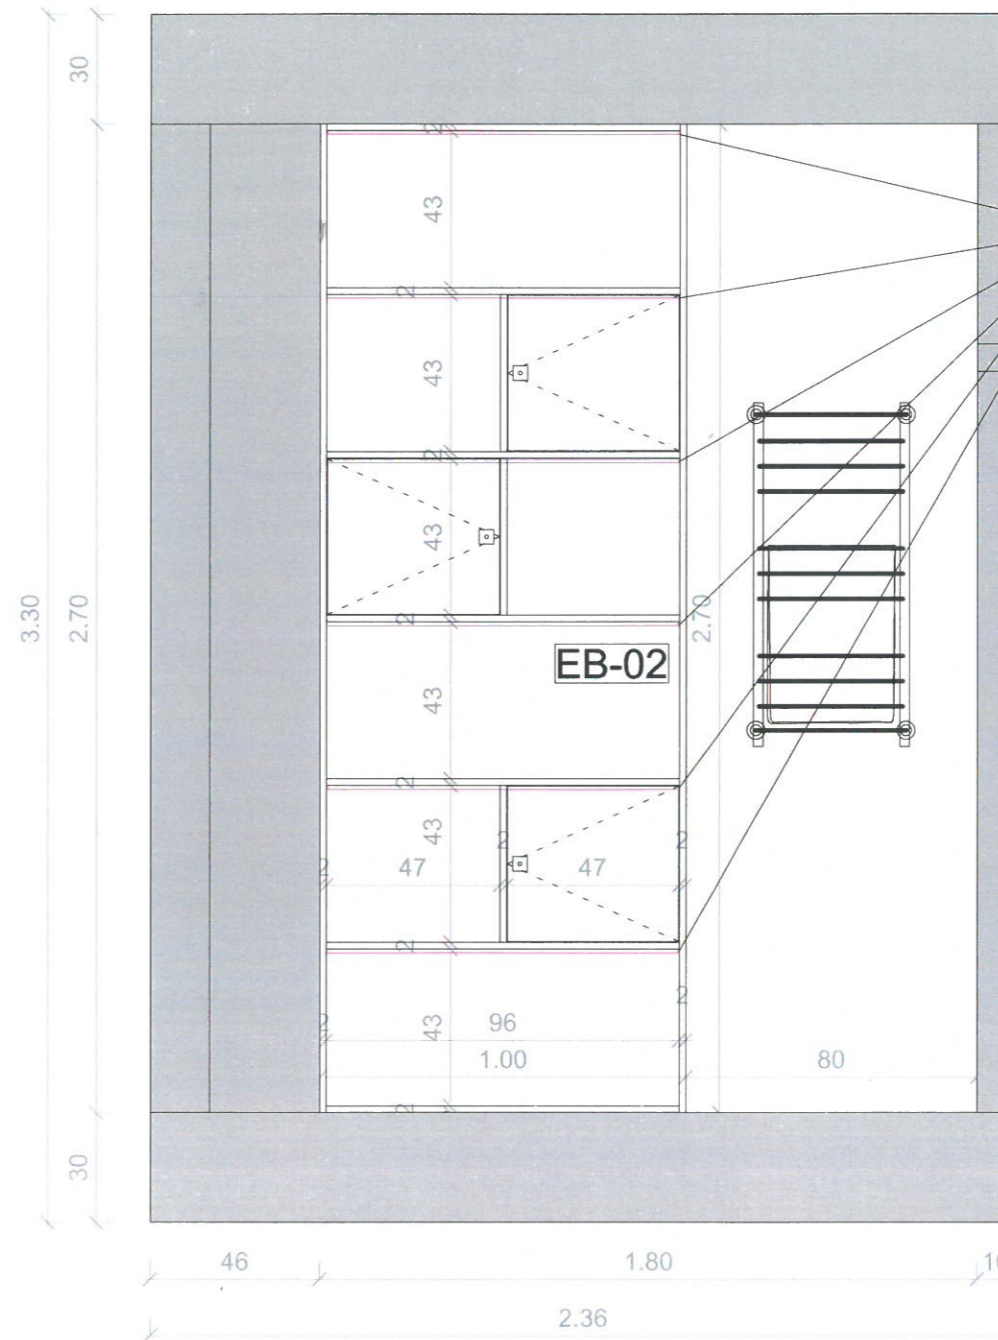

Épület címe: 8229 Csupak, Fehérvíz u. 1.

Rajz: Falburkolati terv NAGYHÁZ

Dátum: 2022.03.08.

Méretarány 1:50

49.

FELÜLNÉZET

mar LED világítás belső éltől 5 cm-re
lila fényel

Nagyház vendég WC-ben elhelyezett tároló bútor