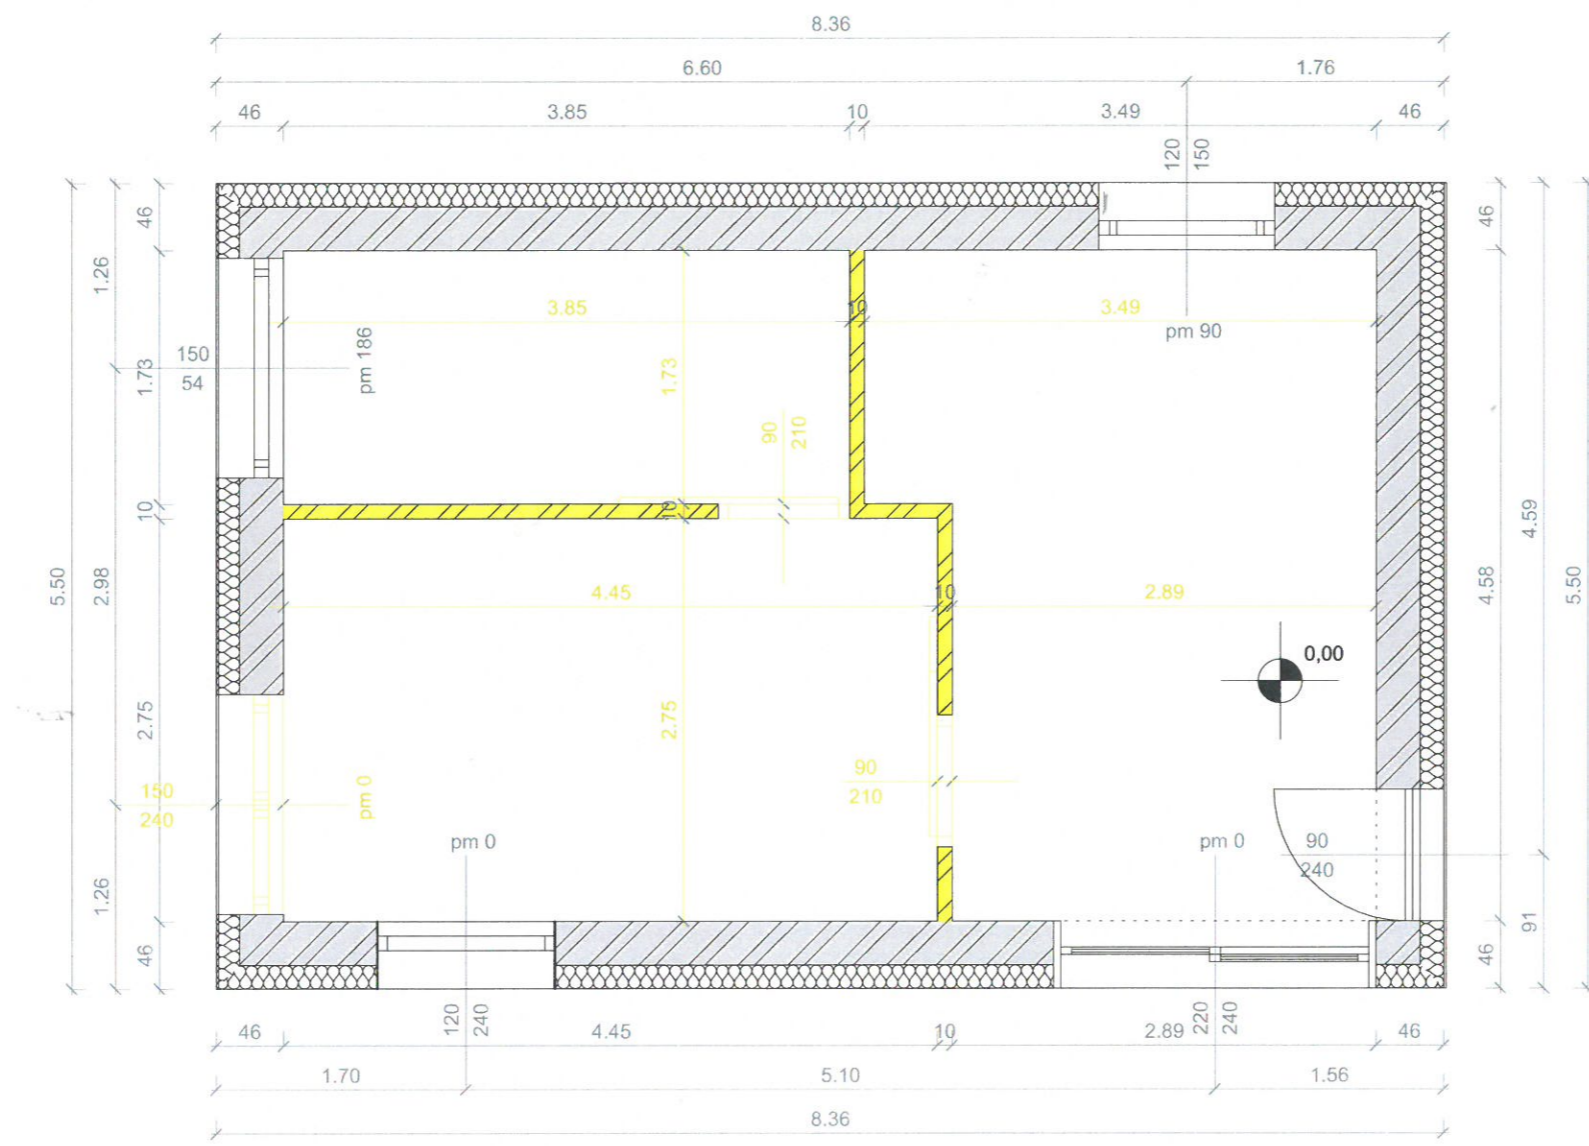

- bontandó válaszfalak
- meglévő, megmaradó válaszfalak

Megrendelő: Kurzus Bt. Lakberendező Iskola
Tervező: Vitányi Katalin

Épület címe: 8229 Csopak, Fehérvíz u. 1.
Rajz: Bontási terv KISHÁZ

Dátum: 2022.03.08.
Méretarány 1:50

63.