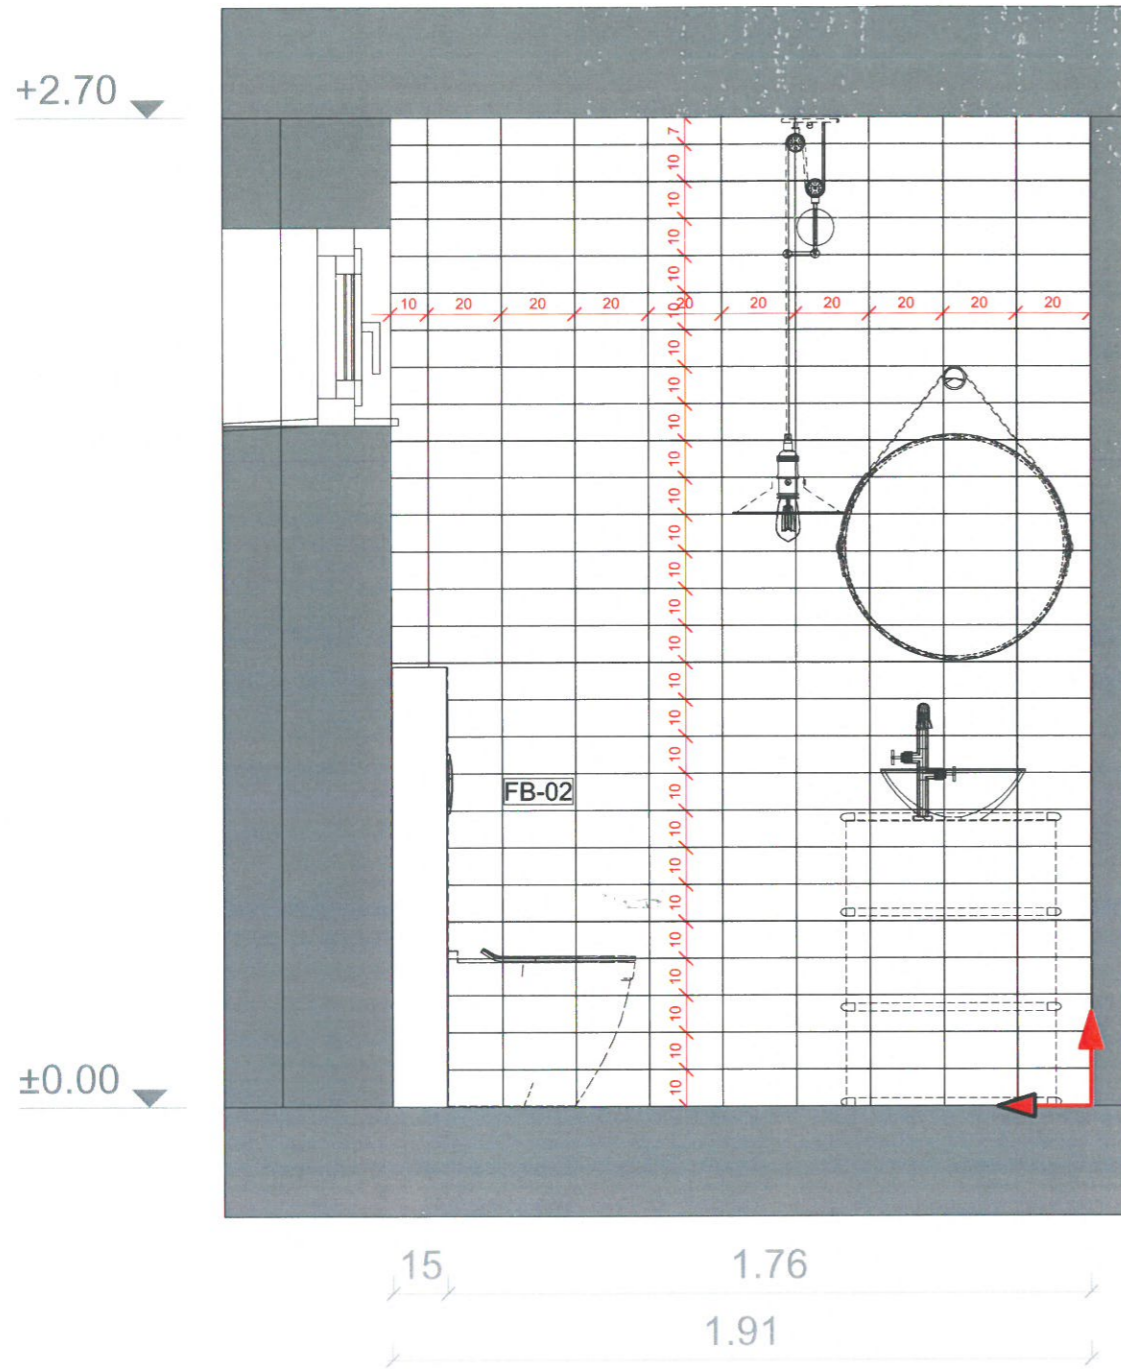

2 Faldetailed view
FÜRDŐSZOBA

3 Faldetailed view
FÜRDŐSZOBA

Falburkolatok anyagmintája

Jelölés	Helyiség	Típus	Anyagminta
FB-02	FÜRDŐSZOBA	Metro csempe 10x20 cm matt fehér Ribesalbes Blanco mate