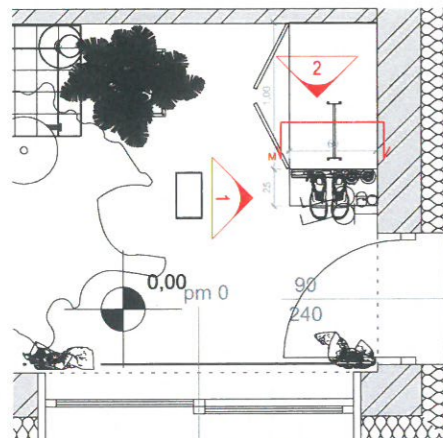

FELÜLNÉZET

Jelölés	Megnevezés	Méret	Anyagminta
EB-03	Tárolóbútor előtérbe Korpusz és front anyaga: Egger Eurodekor Laminált Forgácslap Antikolt Barna Borneo H3048 ST10	1000X2700 mm	
EB-03	ANRO LED APT-37 Világító vállfatarló alu profil ezüst - opál burával	400X58X70 mm	
EB-03	Fogantyú A001-480-530 480 Aluminium	4800 mm	
EB-03	Fogantyú A001-224-274 224 Aluminium	2240 mm	
EB-03	BLUM fékes kivetőpántok		

1 Falnézet ELŐSZOBA BÚTOR

Megrendelő: Kurzus Bt. Lakberendező Iskola
Tervező: Vitányi Katalin

Épület címe: 8229 Csopak, Fehérvíz u. 1.
Rajz: Egyedi bútor terv KISHÁZ_01

Dátum: 2022.03.08.
Méretarány 1:20

86.