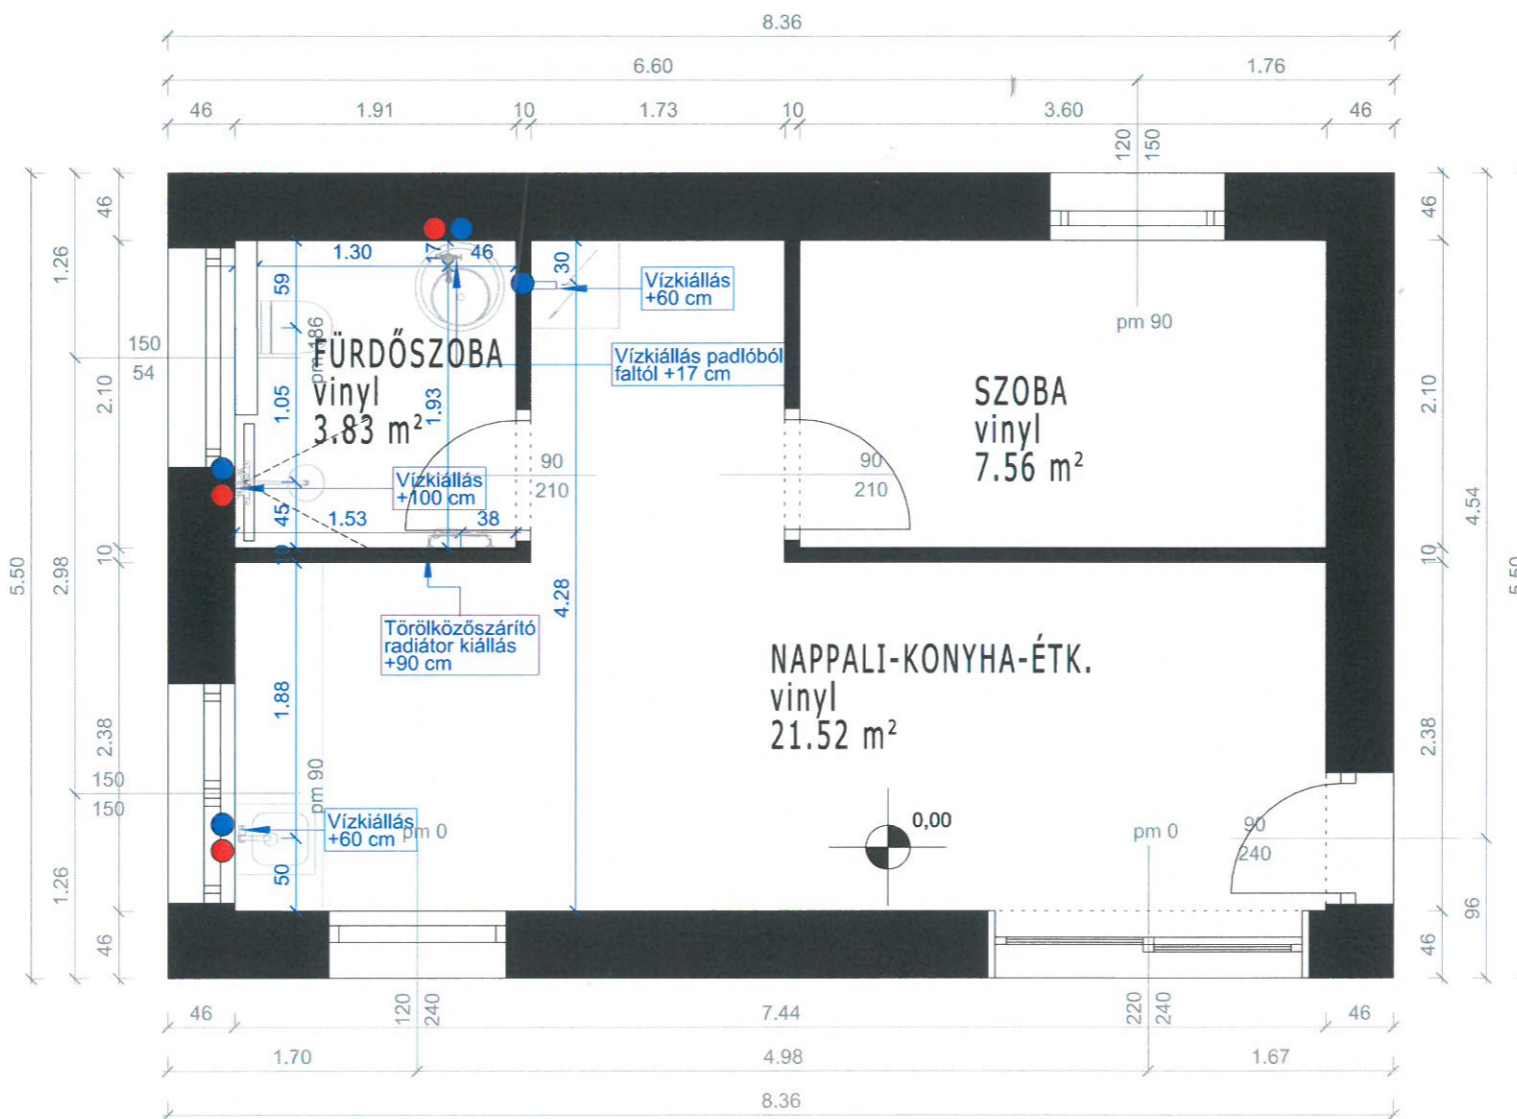

66.

LÁTVÁNYTERVEK
„kisház”
NAPPALI-KONYHA-ÉTKEZŐ

LÁTVÁNYTERVEK
„kisház”
KÖZLEKEDŐ-ÉTKEZŐ-KONYHA

LÁTVÁNYTERVEK
„kisház”
NAPPALI-ELŐTÉR

LÁTVÁNYTERVEK
„kisház”
FÜRDŐSZOBA

LÁTVÁNYTERVEK
„kisház”
HÁLÓ

- Melegvíz kiállítás
- Hidegvíz kiállítás