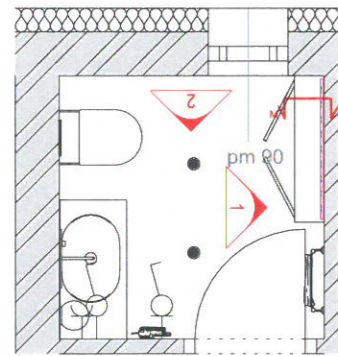

Épület címe: 8229 Csupak, Fehérvíz u. 1.

Rajz: Falburkolati terv NAGYHÁZ

Dátum: 2022.03.08.

Méretarány 1:50

49.

FELÜLNÉZET

mar LED világítás belső éltől 5 cm-re
lila fényel

Nagyház vendég WC-ben elhelyezett tároló bútor