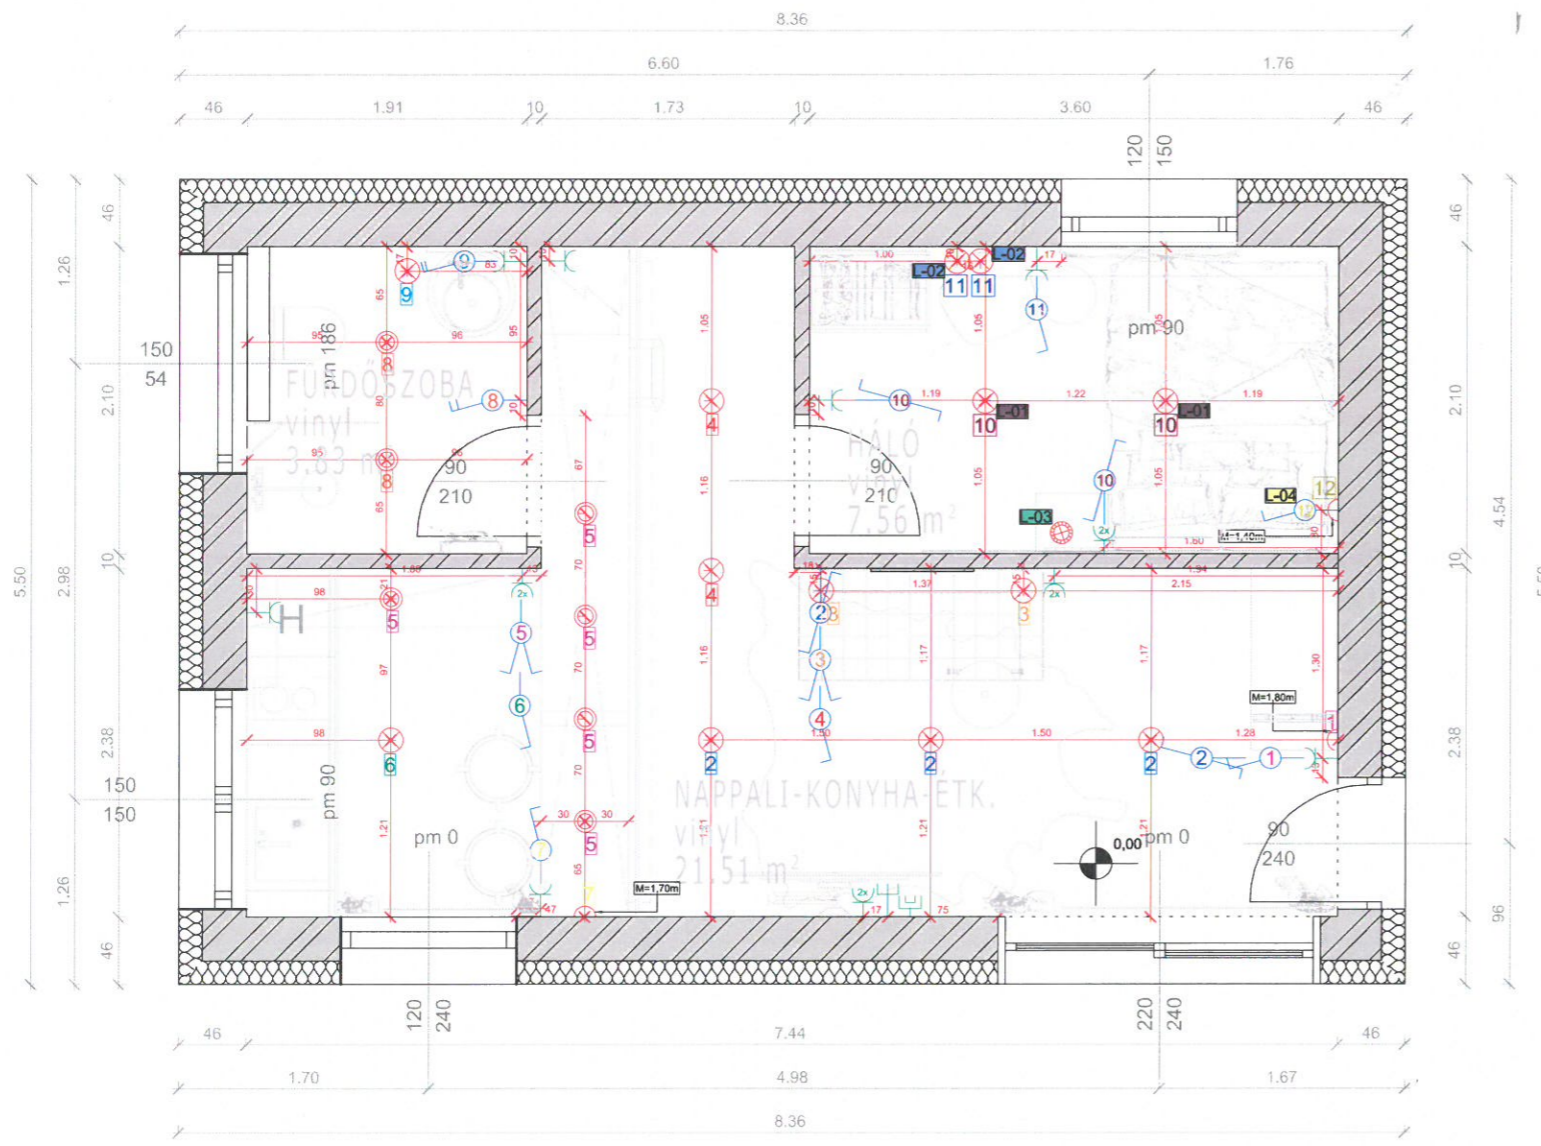

ELŐTÉR szerelési magasságok:
Kapcsolók: 1,40m
Dugalj: 0,40m
Falikar: 1,80m

NAPPALI-KÖZLEKEDŐ szerelési magasságok:
Kapcsolók: 1,40m
Dugalj: 0,40m
Mennyezeti lámpák: 2,70m
Függesztékek: 2,70m

KONYHA-ÉTKEZŐ szerelési magasságok:
Kapcsolók: 1,40m
Dugalj: 0,40m
Dugalj pultnál: 1,20m
Mennyezeti lámpák: 2,70m
Falikar: 1,70m
Spot: 2,10m

FÜRDŐSZOBA szerelési magasságok:
Kapcsolók: 1,40m
Dugalj mosdónál: 1,40m
Mennyezeti lámpák: 2,70m
Függeszték: 2,70m

SZOBA szerelési magasságok:
Kapcsolók: 1,40m
Kapcsolók szék és ágy: 0,9m
Dugalj: 0,40m
Dugalj éjjeliszekrényénél: 0,5m
Mennyezeti lámpák: 2,70m
Függeszték: 2,70m
Falikar: 1,40 m

JELMAGYARÁZAT

- Mennyezeti láma
- Fali lámpa
- Asztali lámpa
- Spot lámpa
- Egypólusú kapcsoló
- Kétpólusú kapcsoló
- Csillár kapcsoló
- Váltó kapcsoló
- Dugalj
- Informatikai aljzat
- TV antenna aljzat

Megrendelő: Kurzus Bt. Lakberendező Iskola
Tervező: Vitányi Katalin

Épület címe: 8229 Csopak, Fehérvíz u. 1.
Rajz: Elektromos terv KISHÁZ

Dátum: 2022.03.08.
Méretarány 1:50