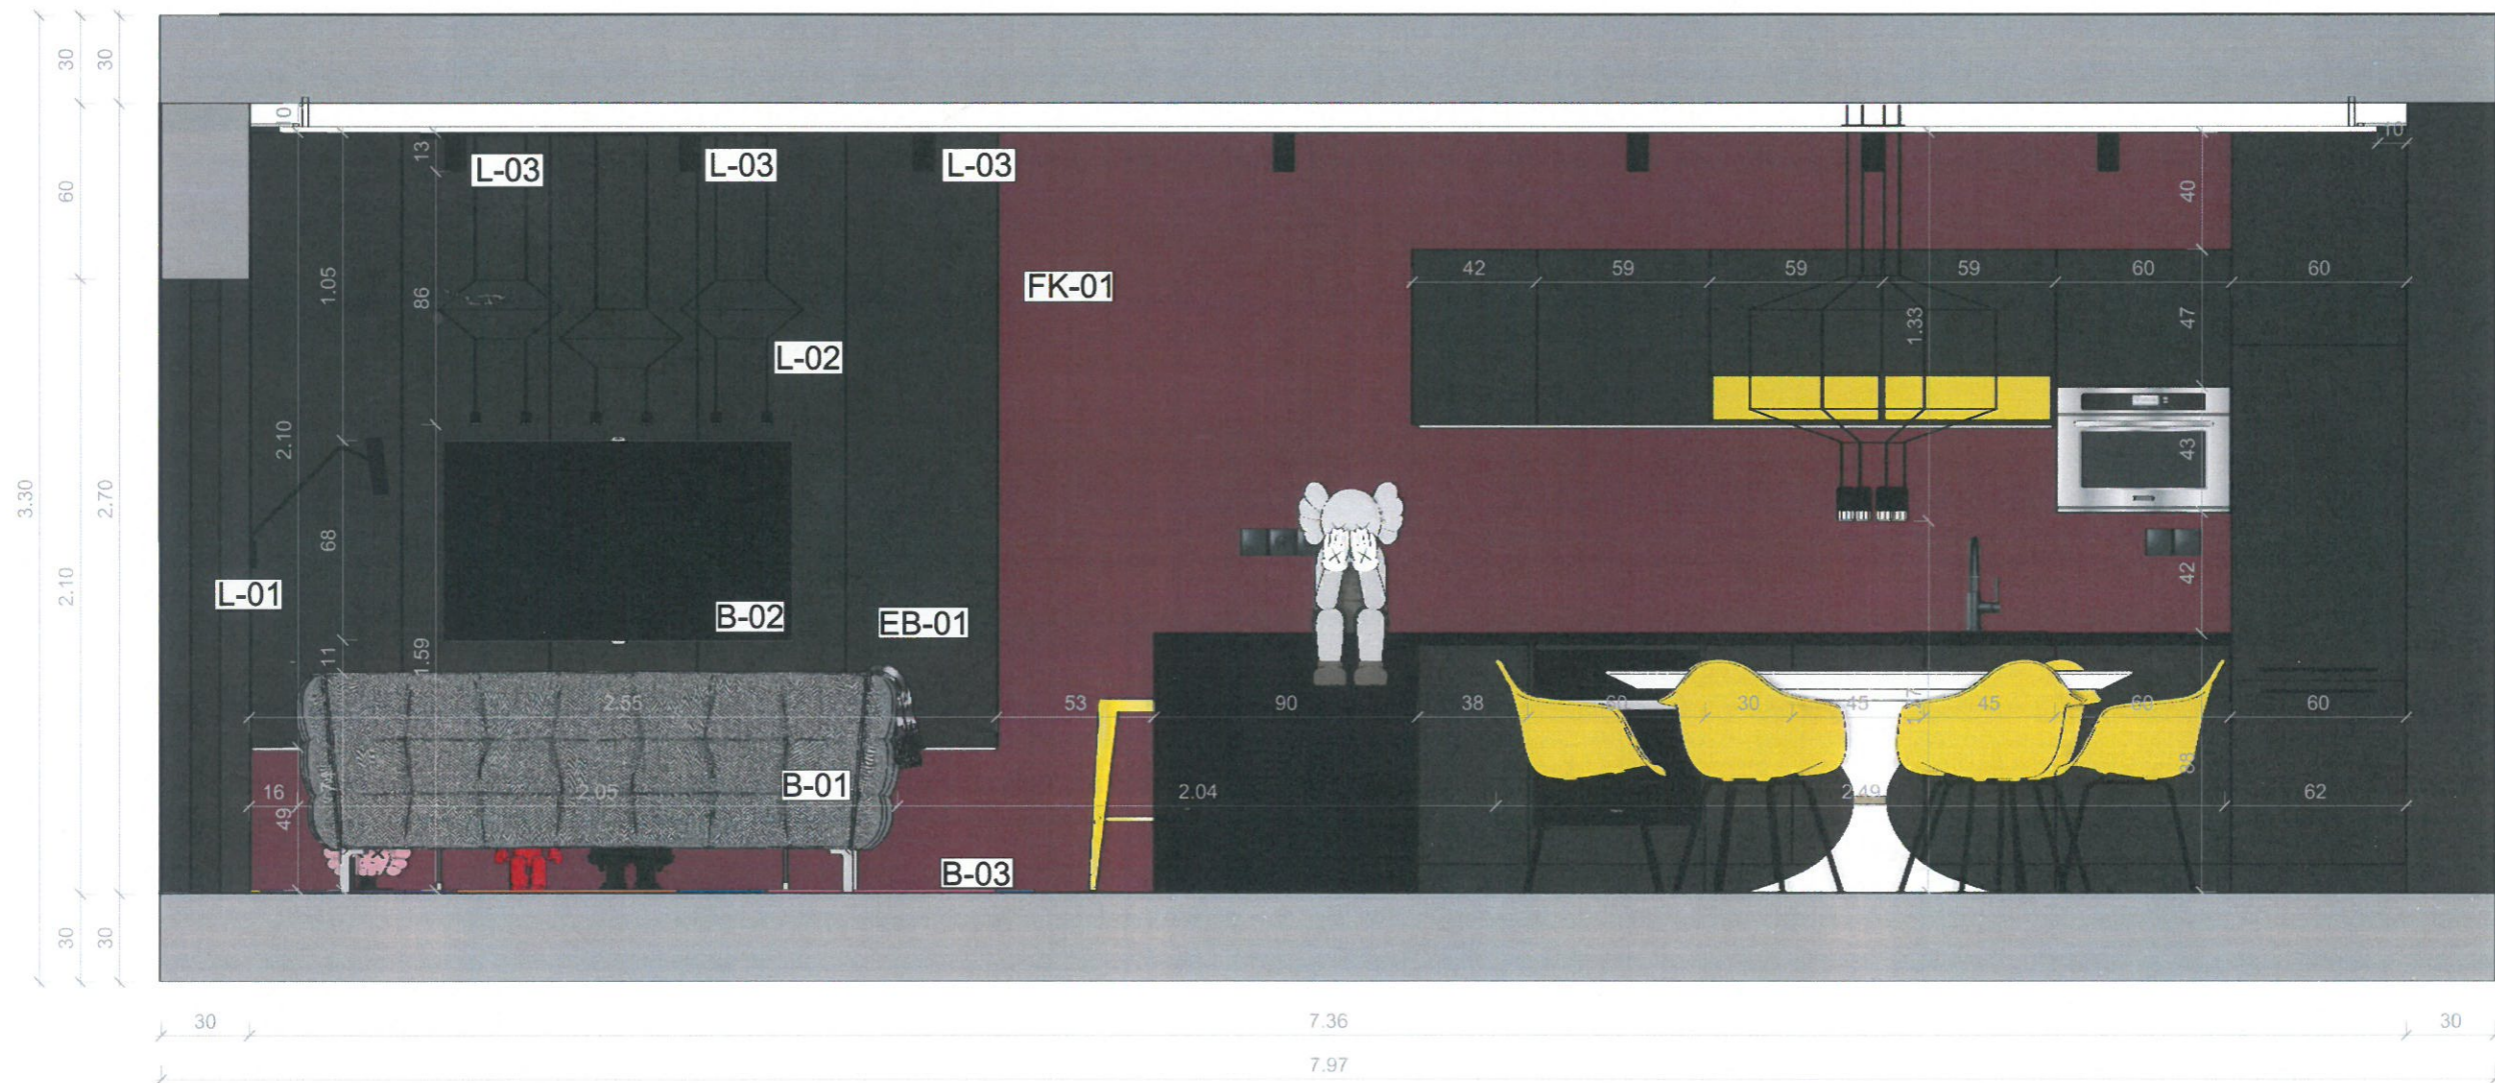

Dátum: 2022.03.08.
Méretarány 1:20

6 Falnézet
DOLGOZÓSZOBA

Megrendelő: Kurzus Bt. Lakberendező Iskola
Tervező: Vitányi Katalin

Épület címe: 8229 Csopak, Fehérvíz u. 1.
Rajz: Falnézet NAGYHÁZ

Dátum: 2022.03.08.
Méretarány 1:20