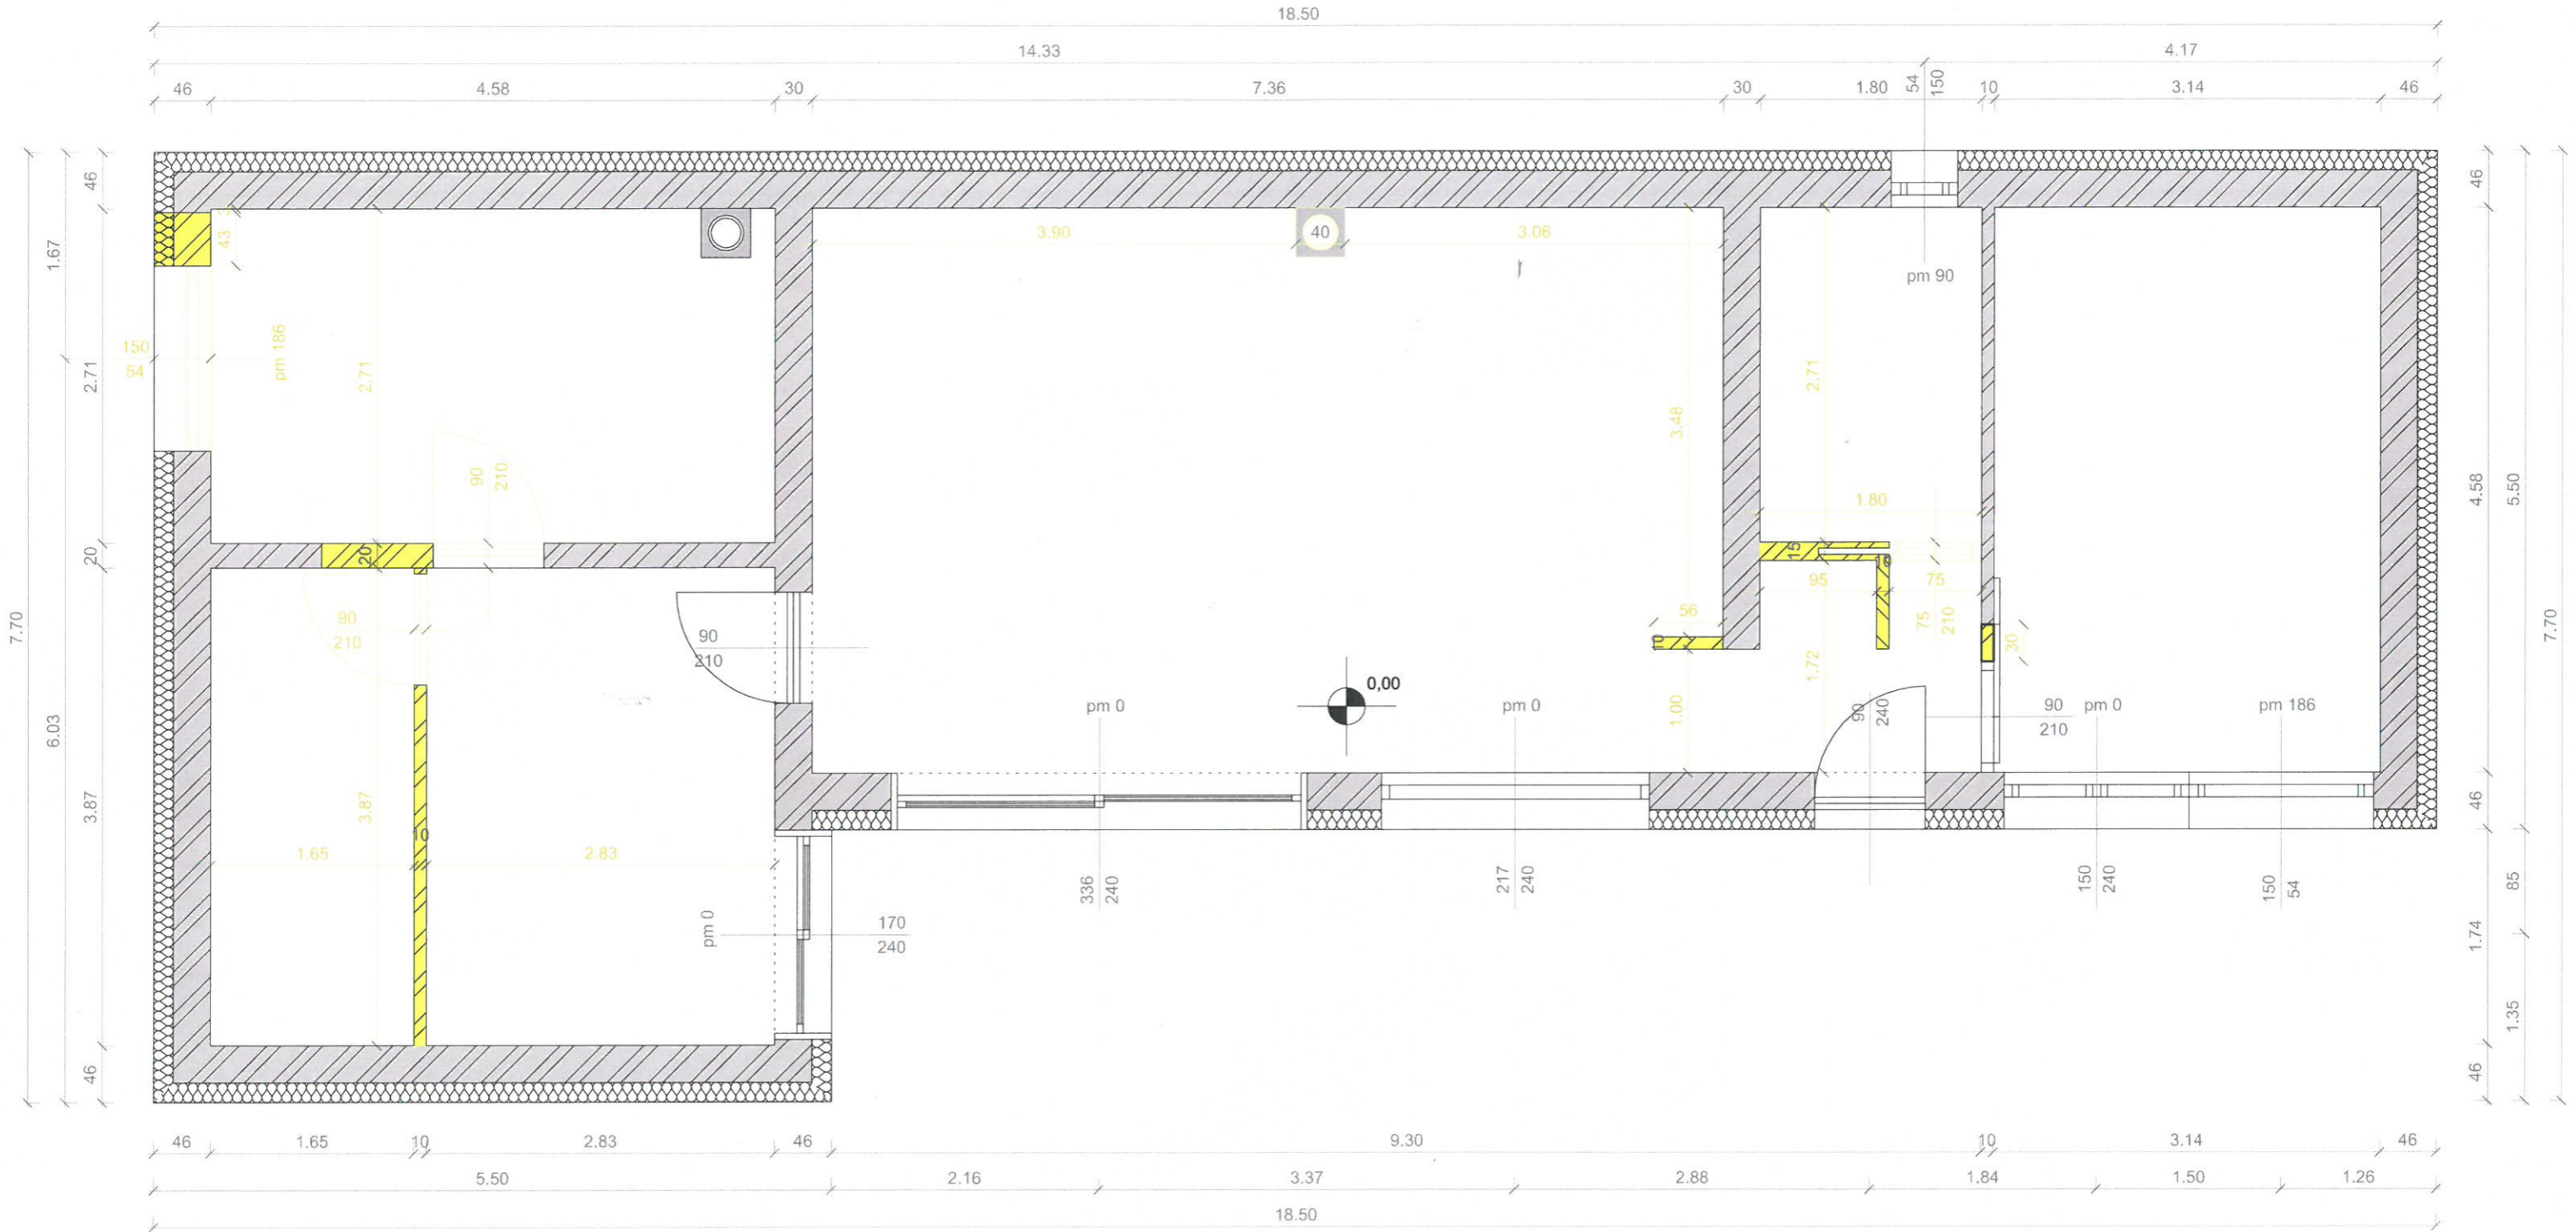

bontandó válaszfalak

meglévő, megmaradó válaszfalak

Megrendelő: Kurzus Bt. Lakberendező Iskola

Tervező: Vitányi Katalin

Épület címe: 8229 Csopak, Fehérvíz u. 1.

Rajz: Bontási terv NAGYHÁZ

Dátum: 2022.03.08.

Méretarány 1:50

15.