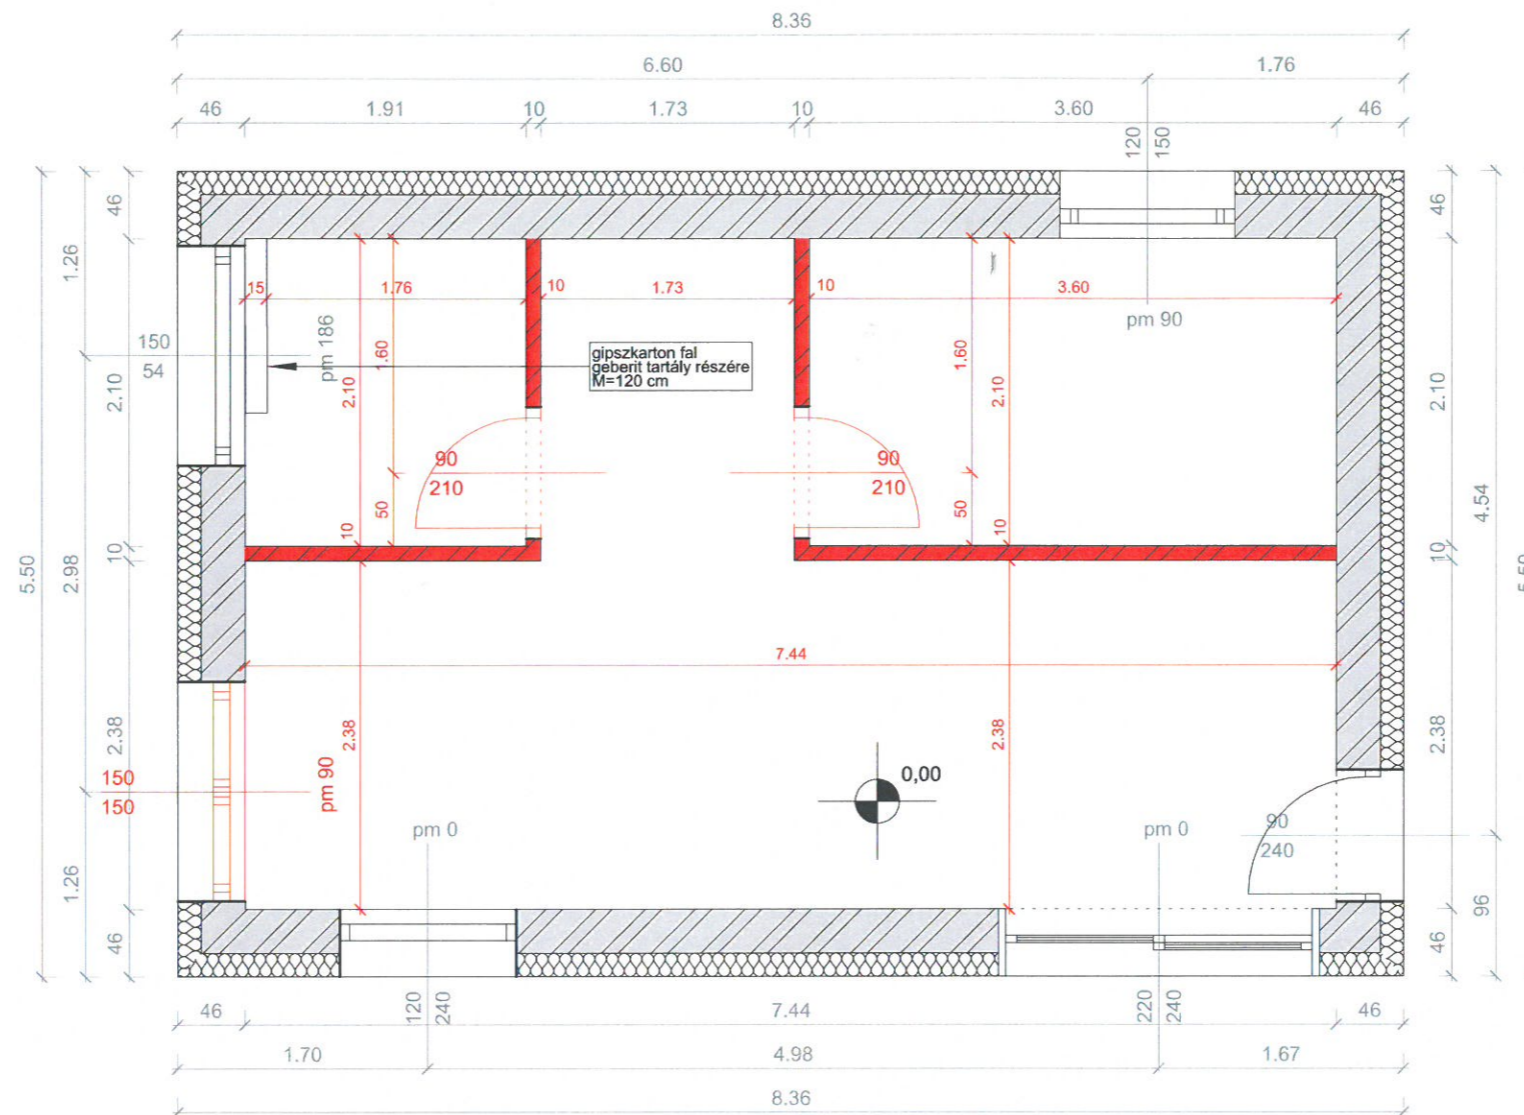

- újonnan építendő válaszfalak
- meglévő, megmaradó válaszfalak

Megrendelő: Kurzus Bt. Lakberendező Iskola
Tervező: Vitányi Katalin

Épület címe: 8229 Csupak, Fehérvíz u. 1.
Rajz: Falazási terv KISHÁZ

Dátum: 2022.03.08.
Méretarány 1:50

64.