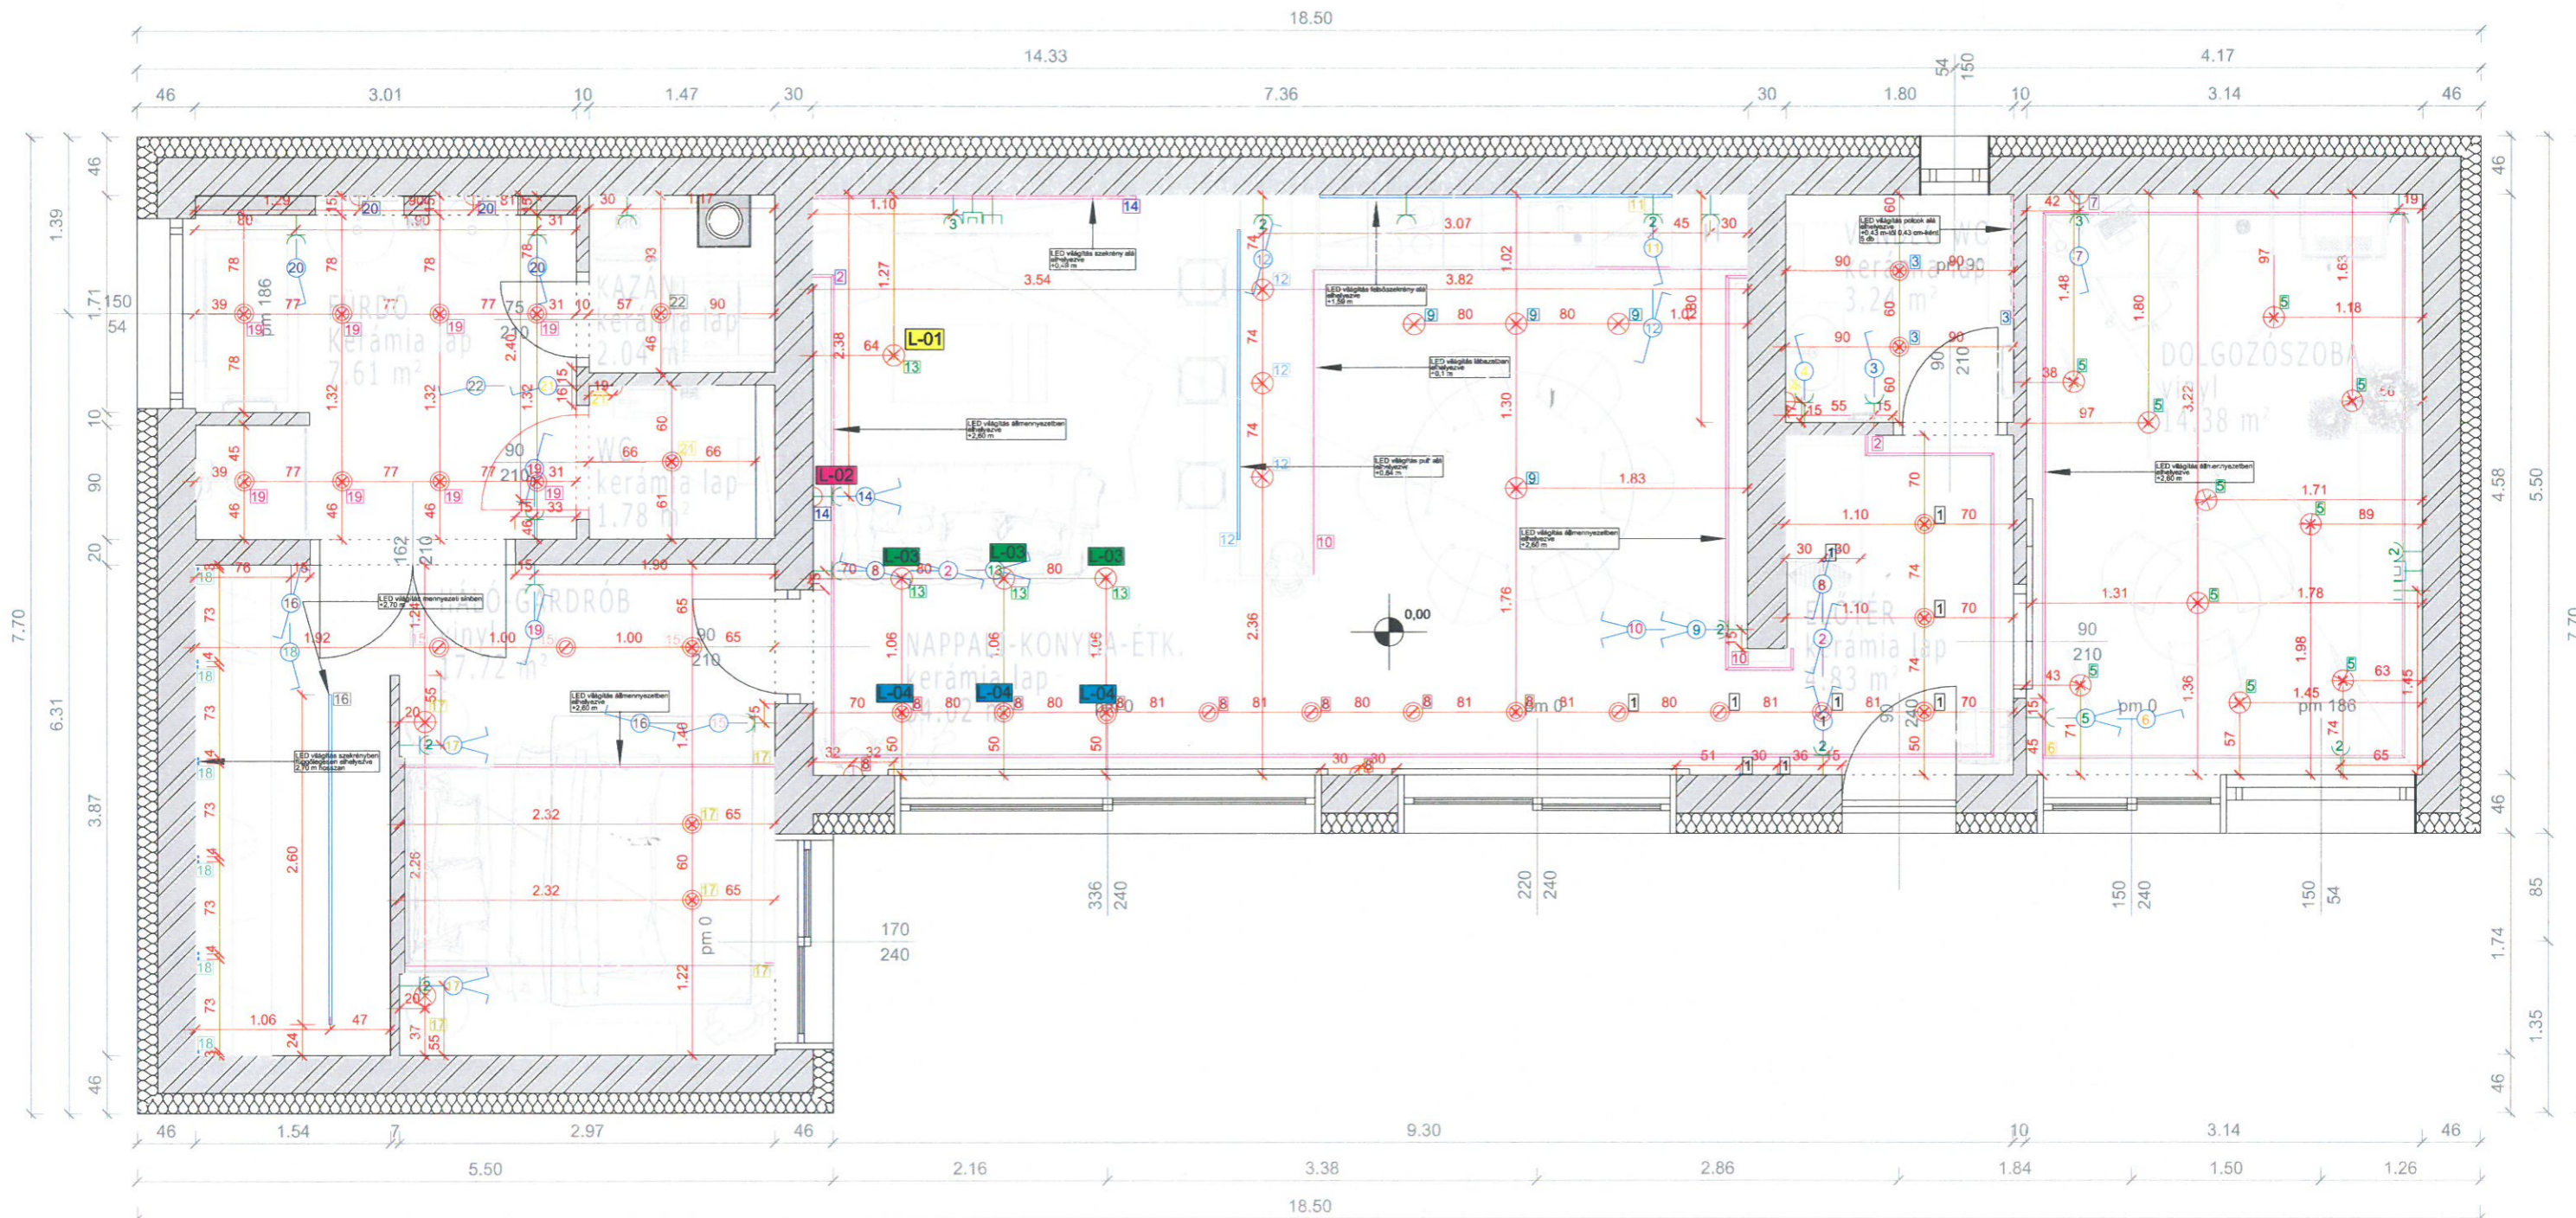

ELŐTÉR szerelési magasságok:
Kapcsolók: 1,40m
Dugalj: 0,40m
Spot: 2,60m

Vendég WC szerelési magasságok:
Kapcsolók: 1,40m
Dugalj: 0,40m
Dugalj mosdónál: 1,40m
Spot: 2,70m
Falikar: 1,70m

DOLGOZÓSZOBA szerelési magasságok:
Kapcsolók: 1,40m
Dugalj: 0,40m
Dugalj kávéfőzőnél: 1,40m
Dugalj TV mögött: 1,40m
Spot: 2,60m
Falikar: 1,30m
Kapcsoló falikar: 1,10m

NAPPALI-KÖZLEKEDŐ szerelési magasságok:
Kapcsolók: 1,40m
Dugalj: 0,40m
Mennyezeti lámpák: 2,70m
Függeszték: 2,60m
Spot: 2,60m
Falikar nappali: 1,10m
Falikar kapcsoló: 0,90m
Falikarok közlekedő: 2,00m

KONYHA-ÉTKEZŐ szerelési magasságok:
Kapcsolók: 1,40m
Dugalj: 0,40m
Dugalj pultnál: 1,20m
Dugalj páraelszívó és mikró: 1,60m
Kapcsoló pultnál: 1,20m
Mennyezeti lámpák: 2,60m
Függeszték: 2,60m

FÜRDŐSZOBA-KAZÁN-WC szerelési magasságok:
Kapcsolók: 1,40m
Dugalj: 0,40m
Dugalj mosdónál: 1,40m
Dugalj mosógépnél: 1,40m
LED tükör kiállítás: 1,70m
Spot: 2,70m

SZOBA-GARDRÓB szerelési magasságok:
Kapcsolók: 1,40m
Kapcsolók ágy: 0,7m
Dugalj: 0,40m
Dugalj éjjeliszekrényénél: 0,7m
Spot: 2,70m
Spot ágy fölött: 2,60m
Függeszték: 2,70m

Megrendelő: Kurzus Bt. Lakberendező Iskola
Tervező: Vitányi Katalin

Épület címe: 8229 Csupak, Fehérvíz u. 1.
Rajz: Elektromos terv NAGYHÁZ

Dátum: 2022.03.08.
Méretarány 1:50