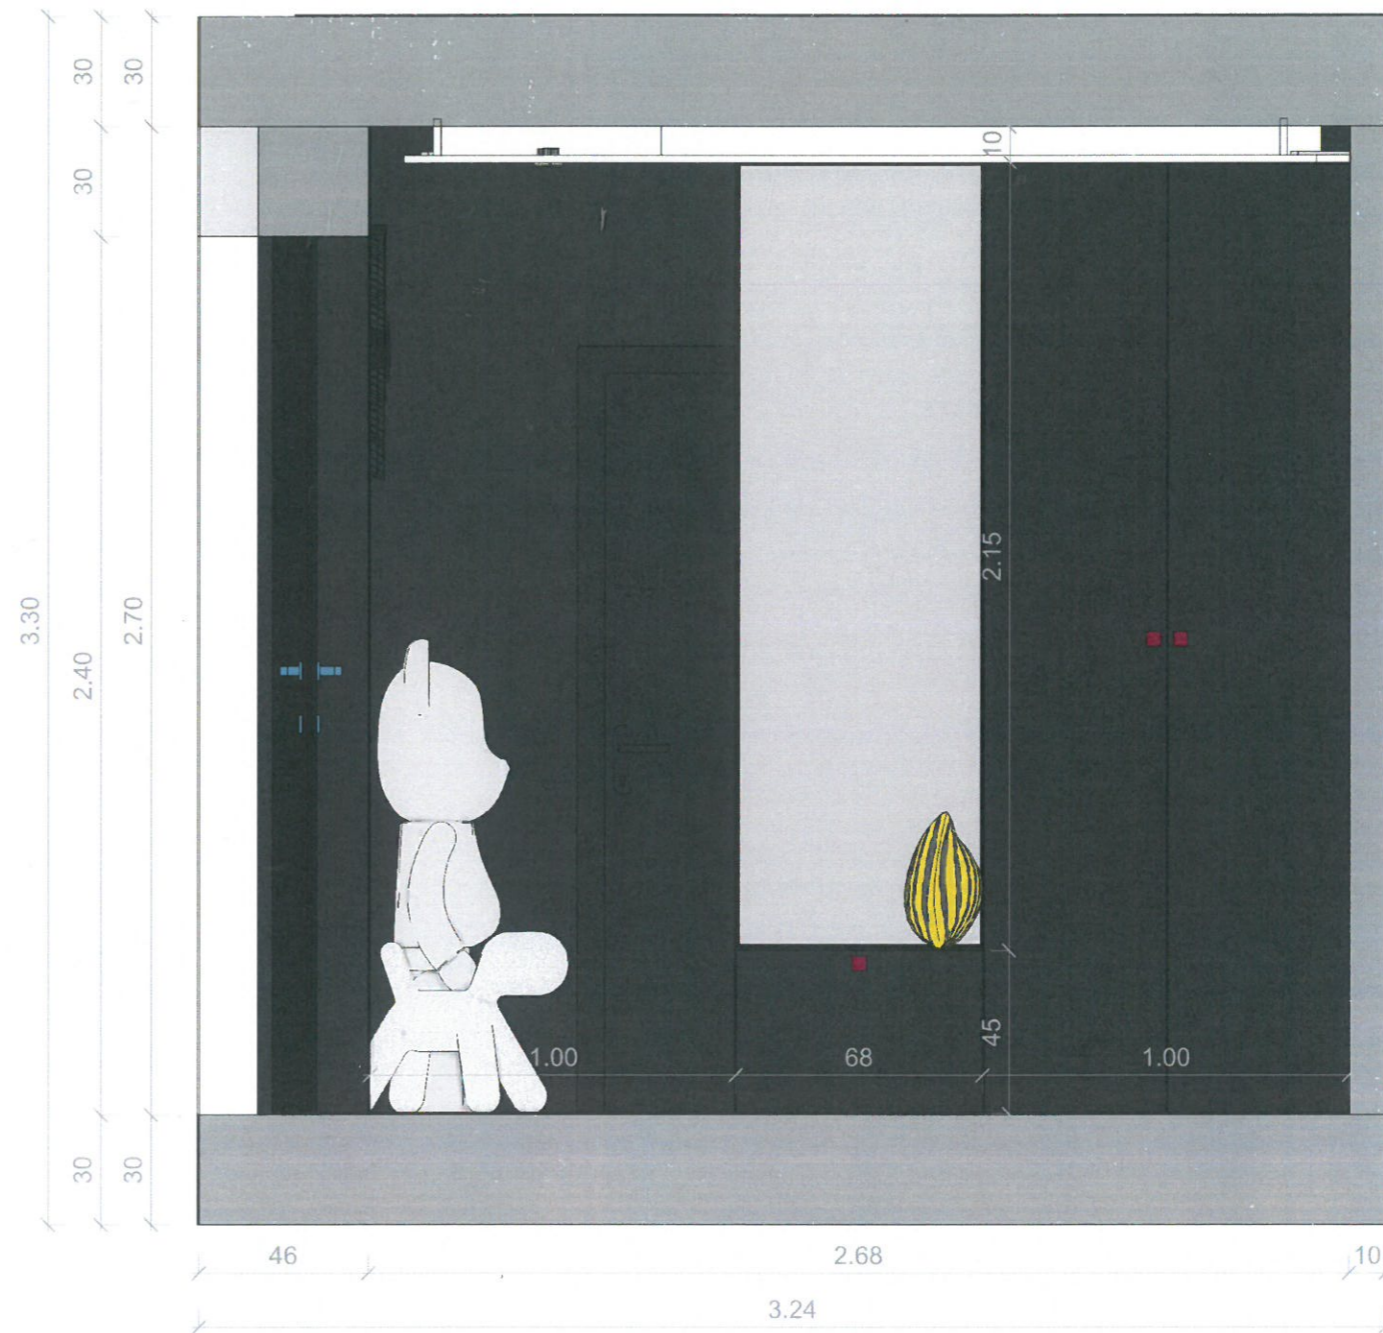

1 Falnézet
ELÖTÉR