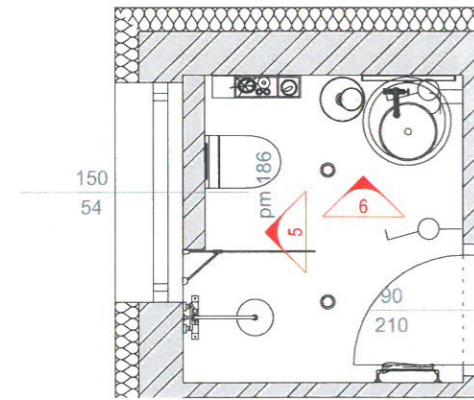

77.

4 Falnézet
KONYHA-ÉTKEZŐ

Megrendelő: Kurzus Bt. Lakberendező Iskola
Tervező: Vitányi Katalin

Épület címe: 8229 Csopak, Fehérvíz u. 1.
Rajz: Falnézet KISHÁZ

Dátum: 2022.03.08.
Méretarány 1:20

78.

5 Fálnézet
FÜRDŐSZOBA