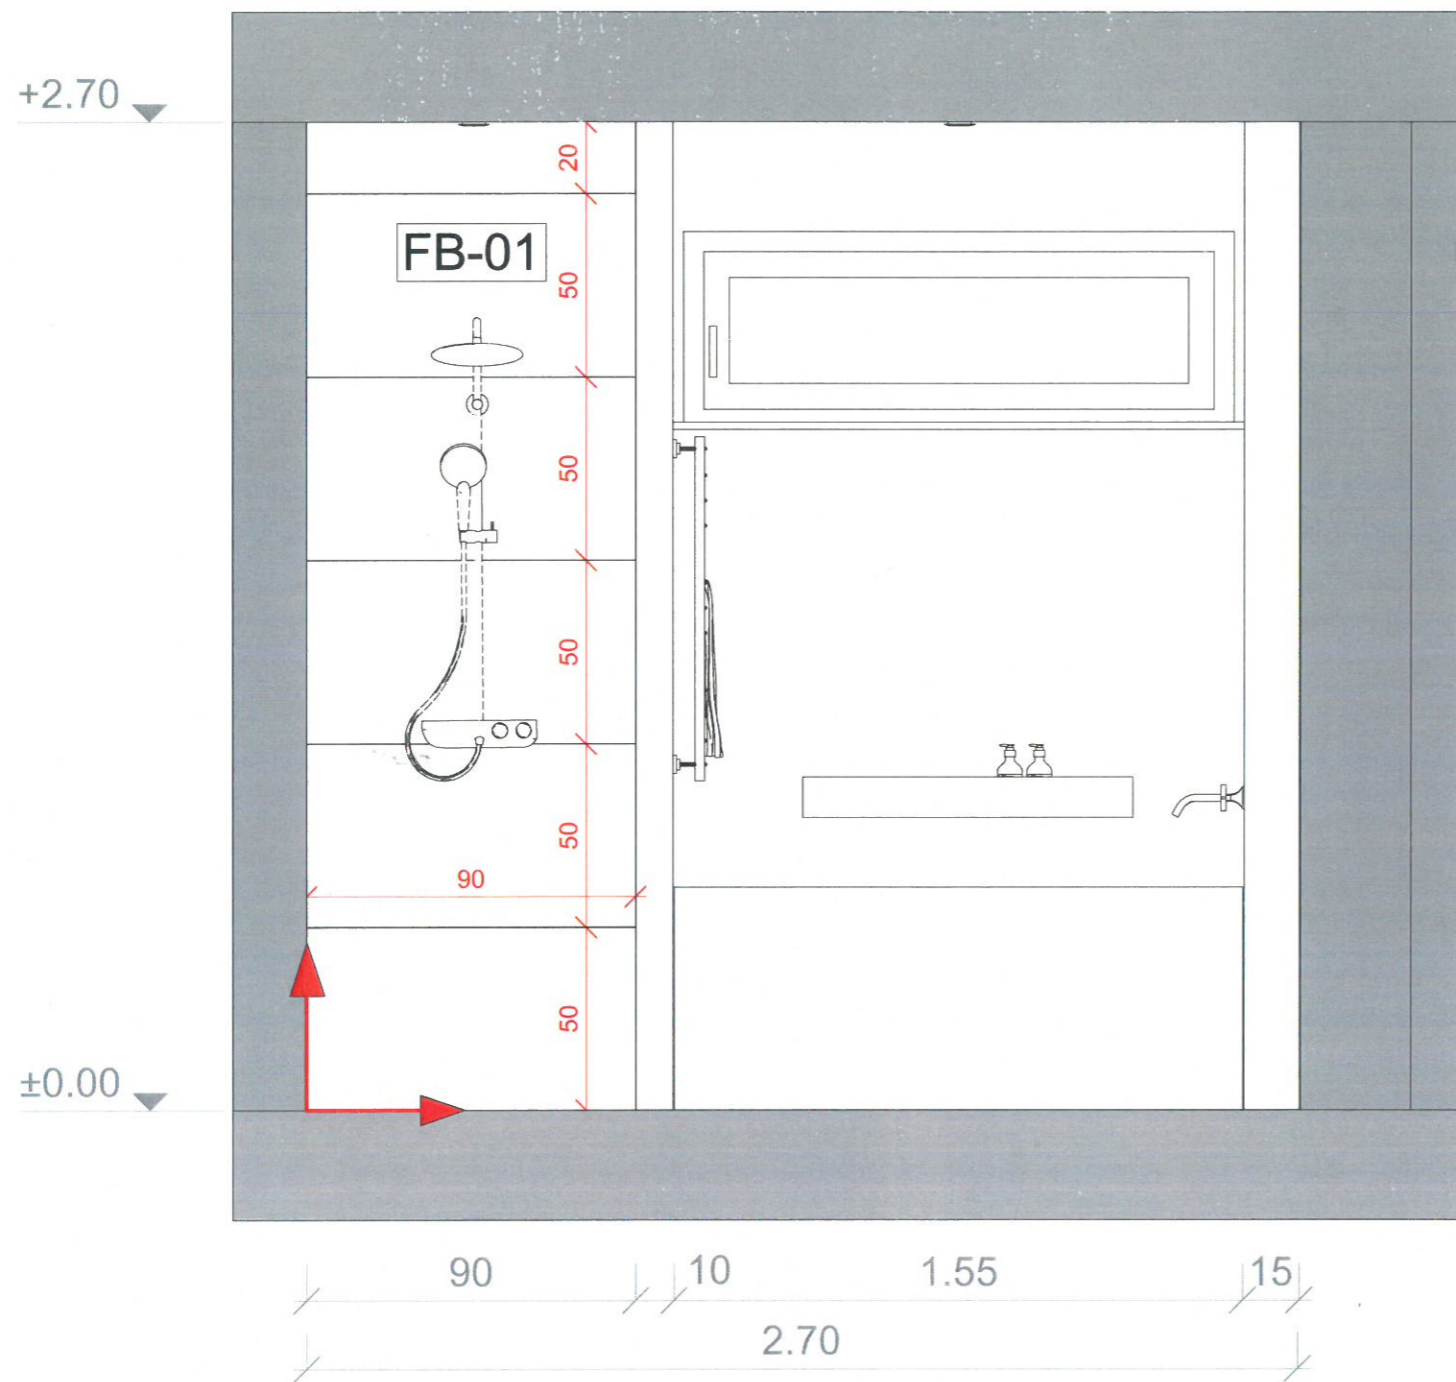

1 Falnézet
FÜRDŐSZOBA

Megrendelő: Kurzus Bt. Lakberendező Iskola
Tervező: Vitányi Katalin

Épület címe: 8229 Csopak, Fehérvíz u. 1.
Rajz: Falburkolati terv NAGYHÁZ

Dátum: 2022.03.08.
Méretarány 1:50

46.

2 Falnézet
FÜRDŐSZOBA