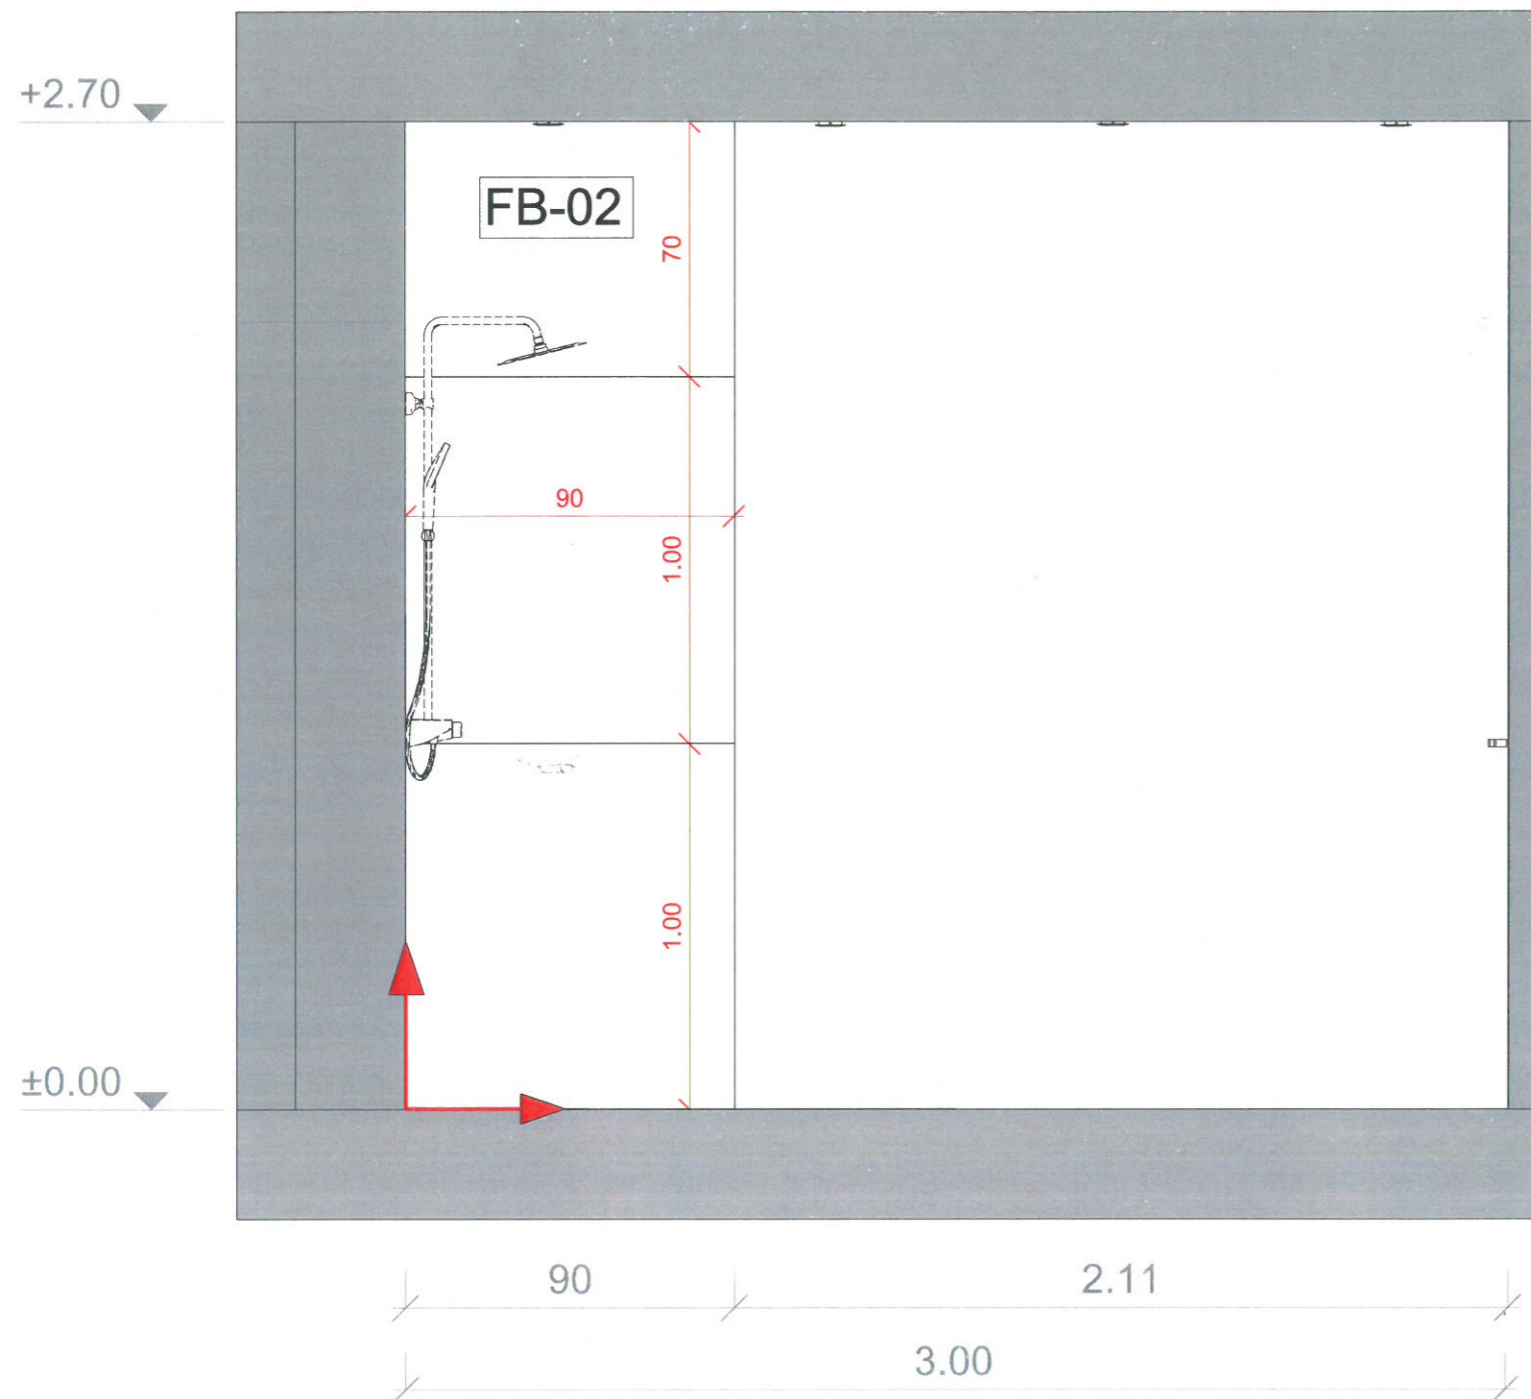

3 Falnézet
FÜRDŐSZOBA

Falburkolatok anyagmimntája

Jelölés	Helyiség	Típus	Anyagminta
FB-01	FÜRDŐSZOBA	PAPER 41 PRO (41ZERO42) LOLA 50X100 cm	
FB-02	FÜRDŐSZOBA	Leaceramiche Waterfall Gray Fall 100X100 cm	

Megrendelő: Kurzus Bt. Lakberendező Iskola

Tervező: Vitányi Katalin

Épület címe: 8229 Csepel, Fehérvíz u. 1.

Rajz: Falburkolati terv NAGYHÁZ

Dátum: 2022.03.08.

Méretarány 1:50