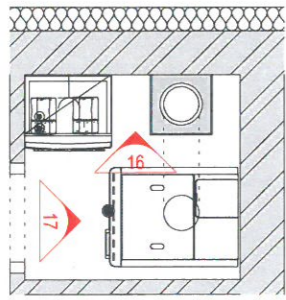

Dátum: 2022.03.08.
Méretarány 1:20

14 Falnézet WC

15 Falnézet WC

16 Falnézet
KAZÁN-MOSÓKONYHA

17 Falnézet
KAZÁN-MOSÓKONYHA

Falburkolatok anyagmimntája

Jelölés	Helyiség	Típus	Anyagminta
FB-01	FÜRDŐSZOBA	PAPER 41 PRO (41ZERO42) LOLA 50X100 cm	
FB-02	FÜRDŐSZOBA	Leaceramiche Waterfall Gray Fall 100X100 cm	