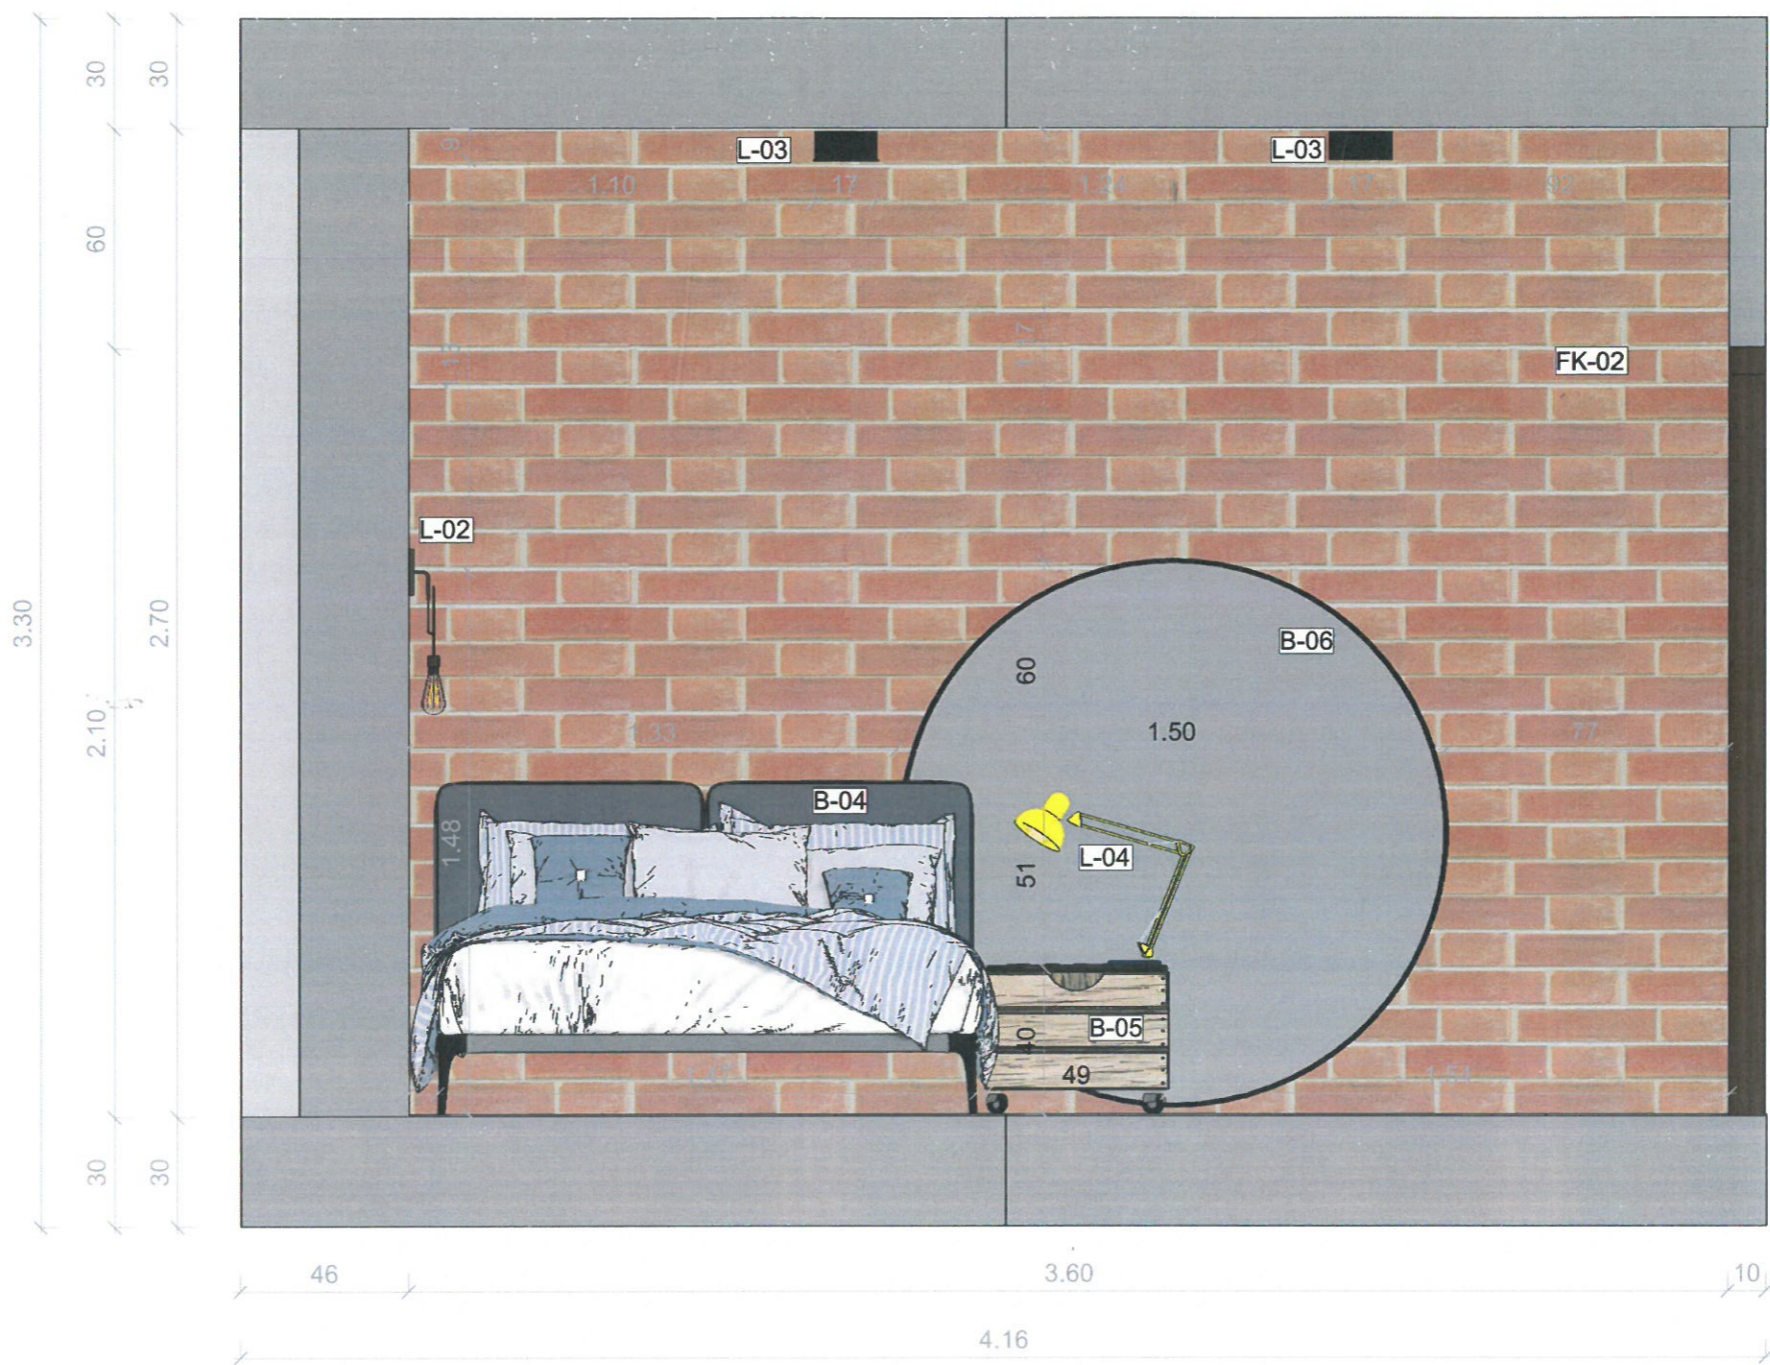

8 Falnézet
HÁLÓ