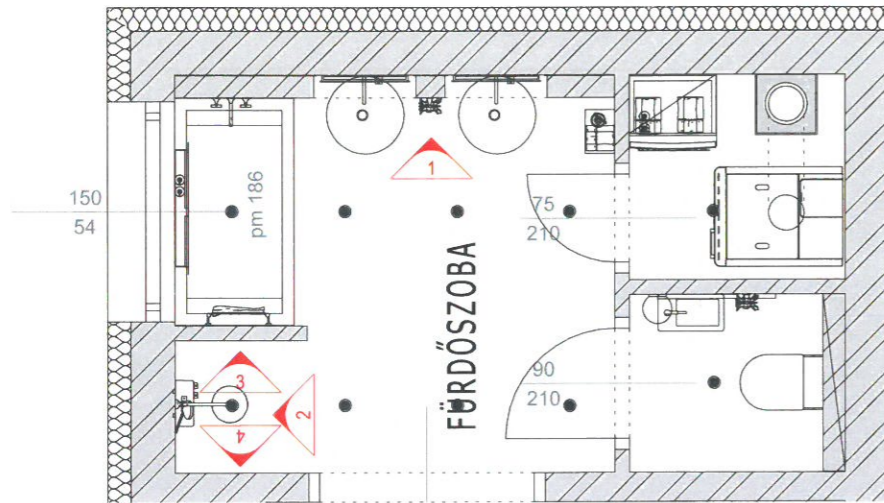

Dátum: 2022.03.08.
Méretarány 1:20

14 Falnézet WC

15 Falnézet WC

16 Falnézet
KAZÁN-MOSÓKONYHA

17 Falnézet
KAZÁN-MOSÓKONYHA

Falburkolatok anyagmimntája

Jelölés	Helyiség	Típus	Anyagminta
FB-01	FÜRDŐSZOBA	PAPER 41 PRO (41ZERO42) LOLA 50X100 cm	
FB-02	FÜRDŐSZOBA	Leaceramiche Waterfall Gray Fall 100X100 cm	