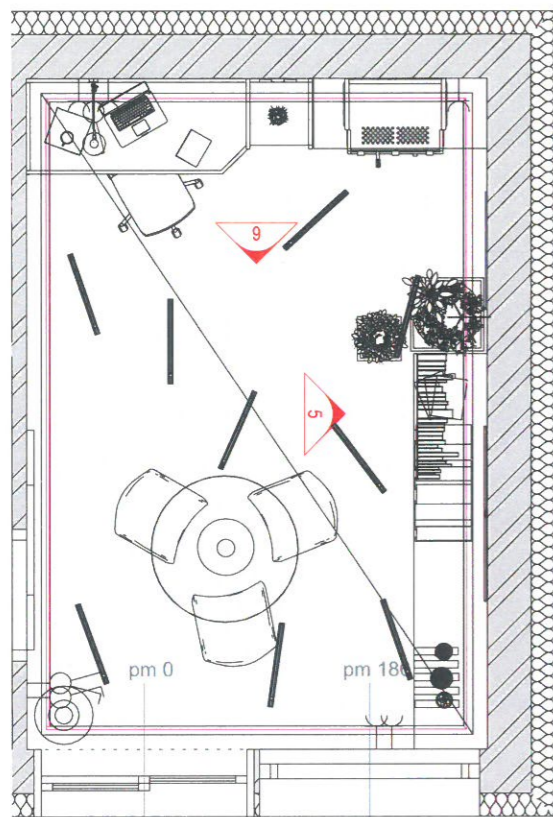

150
240

150
54