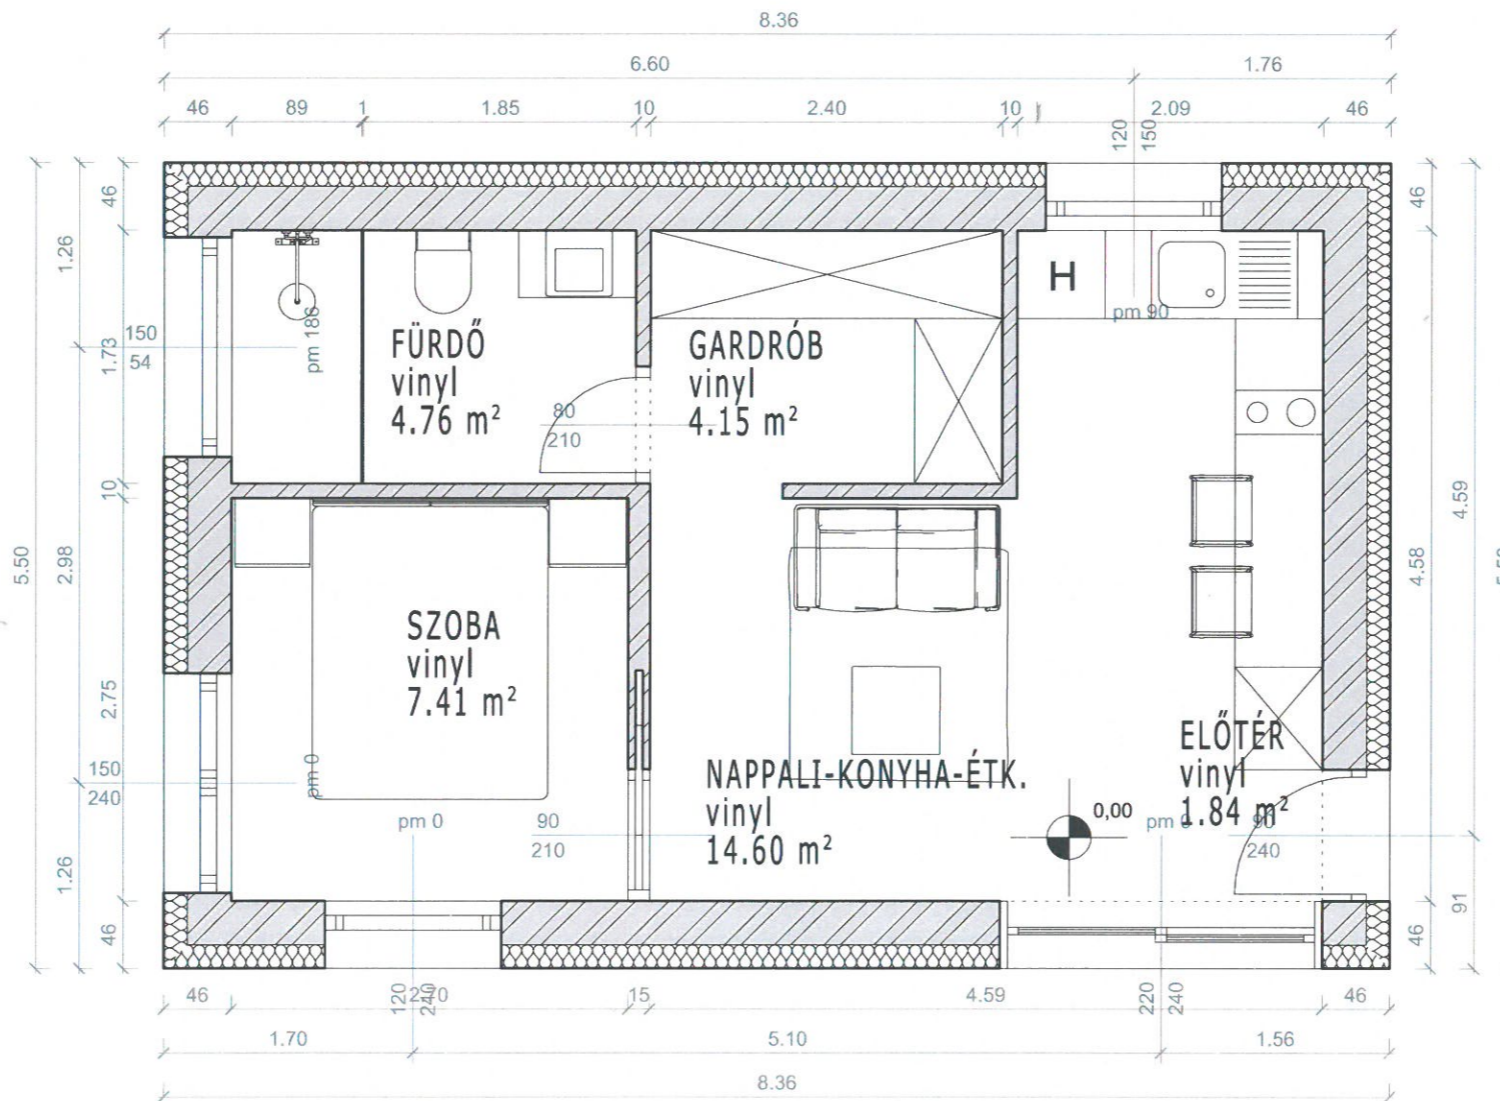

LOFT

Megrendelő: Kurzus Bt. Lakberendező Iskola
 Tervező: Vitányi Katalin

Épület címe: 8229 Csupak, Fehérvíz u. 1.
 Rajz: Berendezési vázlaterv "A" KISHÁZ

Dátum: 2022.03.08.
 Méretarány 1:50

CA.

Megrendelő: Kurzus Bt. Lakberendező Iskola
 Tervező: Vitányi Katalin