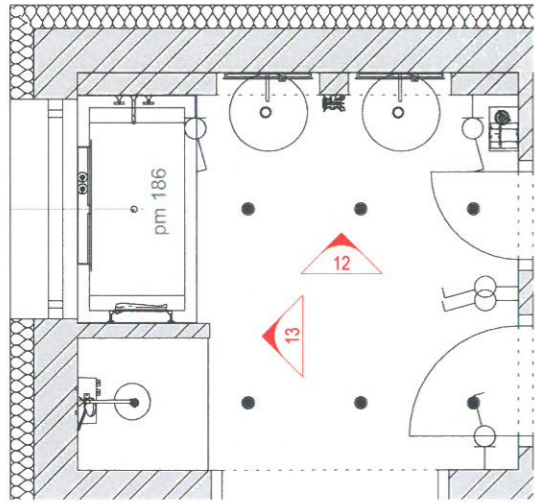

12 Falnézet
FÜRDŐSZOBA

Megrendelő: Kurzus Bt. Lakberendező Iskola
Tervező: Vitányi Katalin

Épület címe: 8229 Csopak, Fehérvíz u. 1.
Rajz: Falnézet NAGYHÁZ

Dátum: 2022.03.08.
Méretarány 1:20

42.