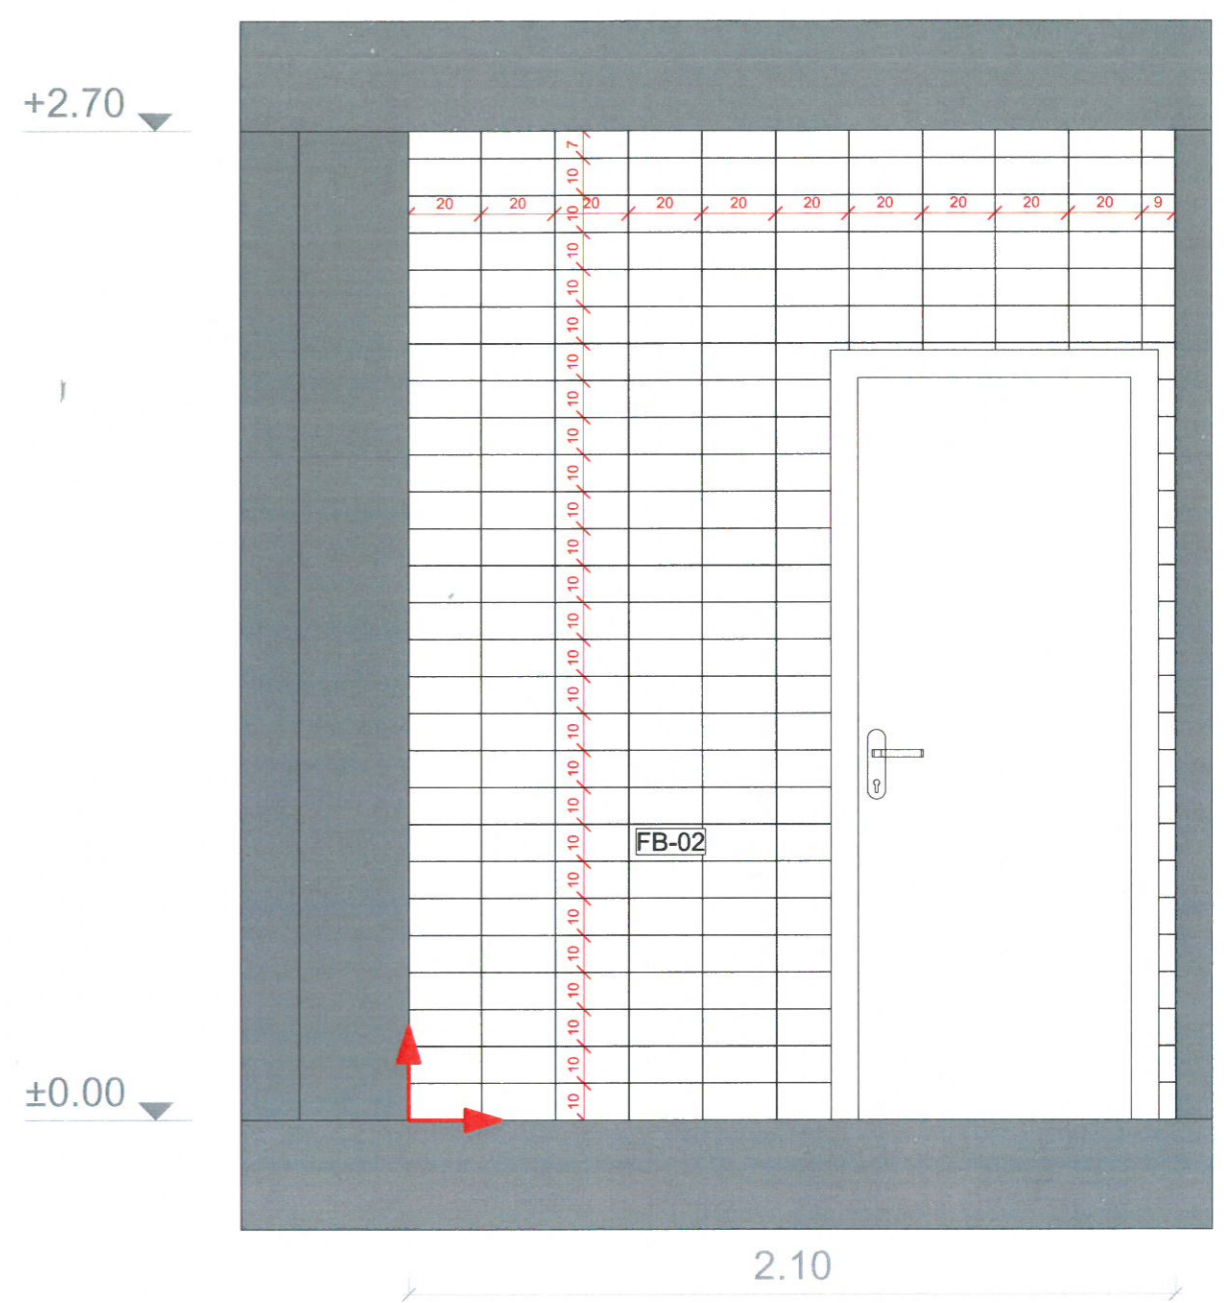

2 Faldetailed view
FÜRDŐSZOBA

3 Faldetailed view
FÜRDŐSZOBA

Falburkolatok anyagmintája

Jelölés	Helyiség	Típus	Anyagminta
FB-02	FÜRDŐSZOBA	Metro csempe 10x20 cm matt fehér Ribesalbes Blanco mate