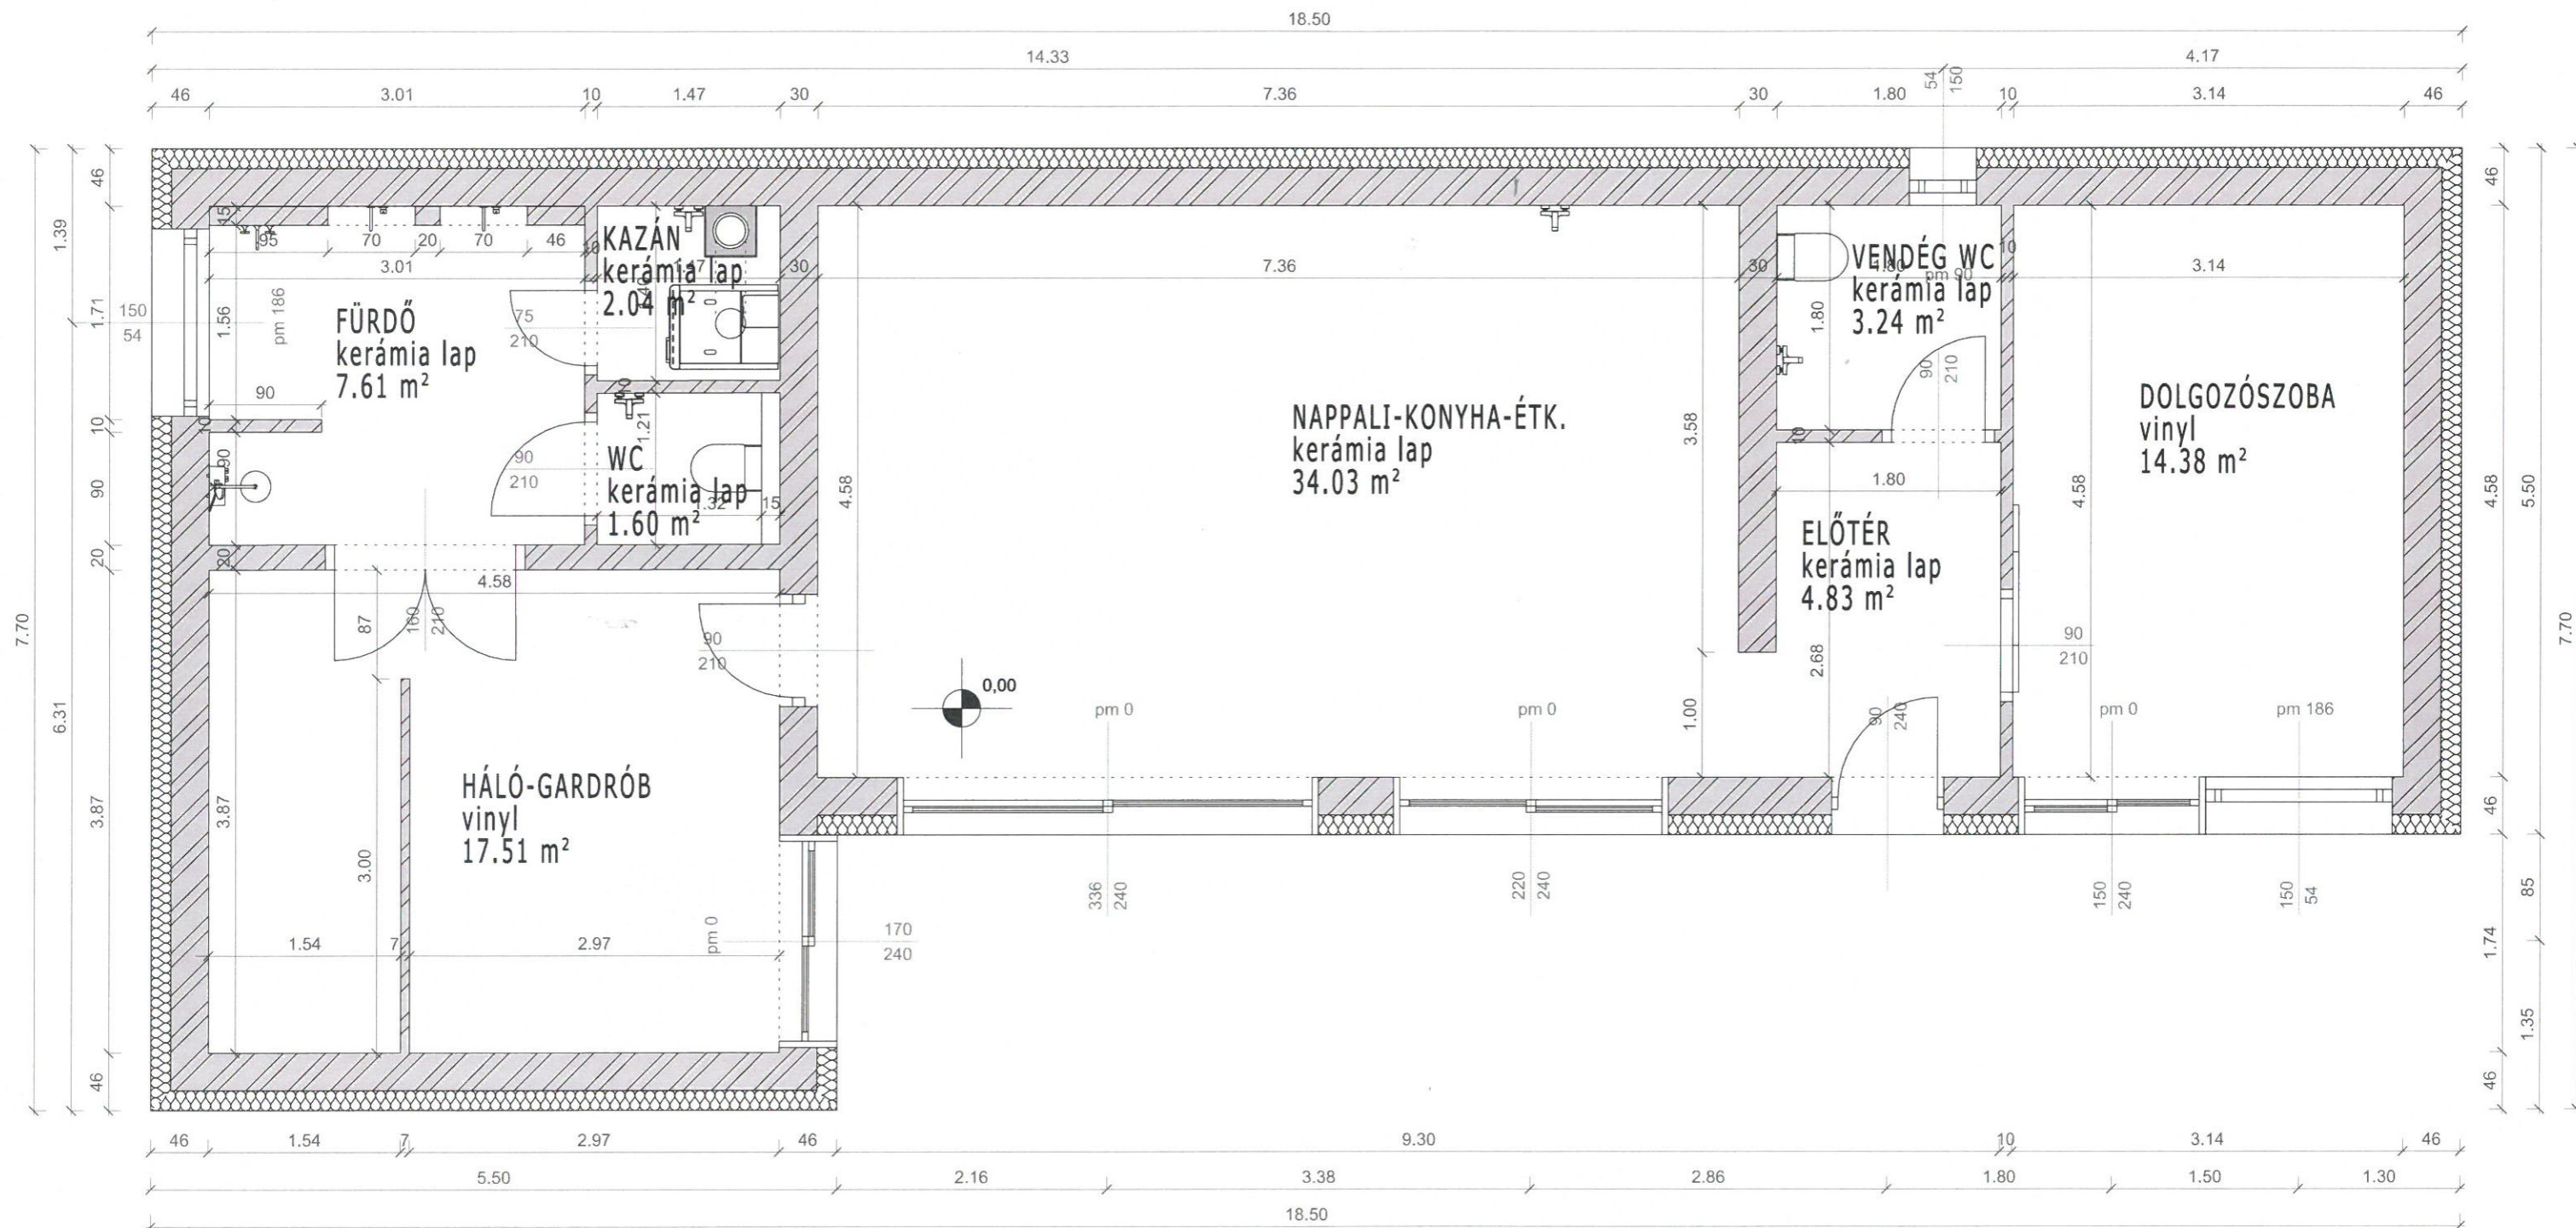

Megrendelő: Kurzus Bt. Lakberendező Iskola
Tervező: Vitányi Katalin

Épület címe: 8229 Csopak, Fehérvíz u. 1.
Rajz: Választott tervezett alaprajz NAGYHÁZ

Dátum: 2022.03.08.
Méretarány 1:50

17.