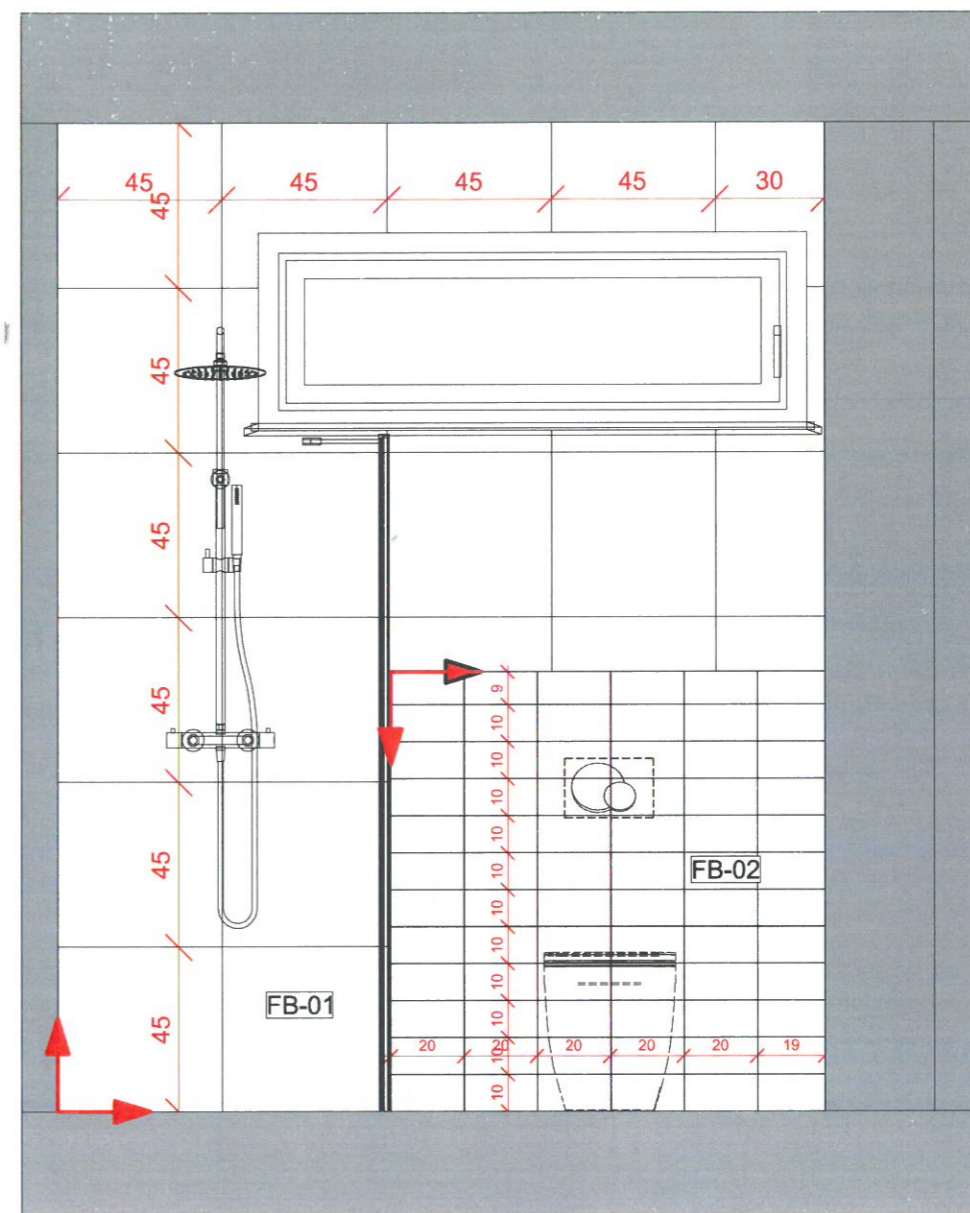

Falburkolatok anyagmintája

Jelölés	Helyiség	Típus	Anyagminta
FB-01	FÜRDŐSZOBA	Origin Gales Classic 45x45	
FB-02	FÜRDŐSZOBA	Metro csempe 10x20 cm matt fehér Ribesalbes Blanco mate	

+2.70

±0.00