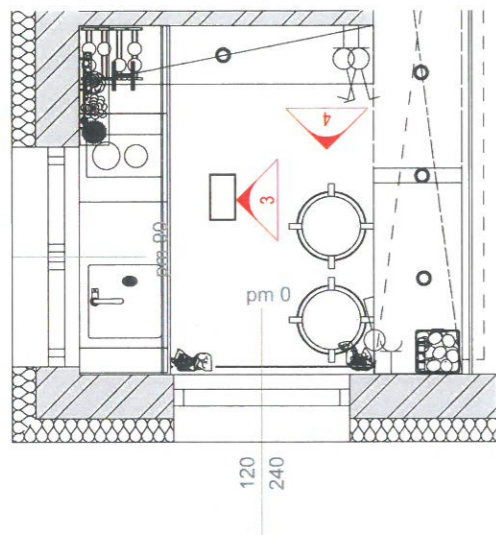

3 Falnézet
KONYHA

Megrendelő: Kurzus Bt. Lakberendező Iskola
Tervező: Vitányi Katalin

Épület címe: 8229 Csopak, Fehérvíz u. 1.
Rajz: Falnézet KISHÁZ

Dátum: 2022.03.08.
Méretarány 1:20

77.