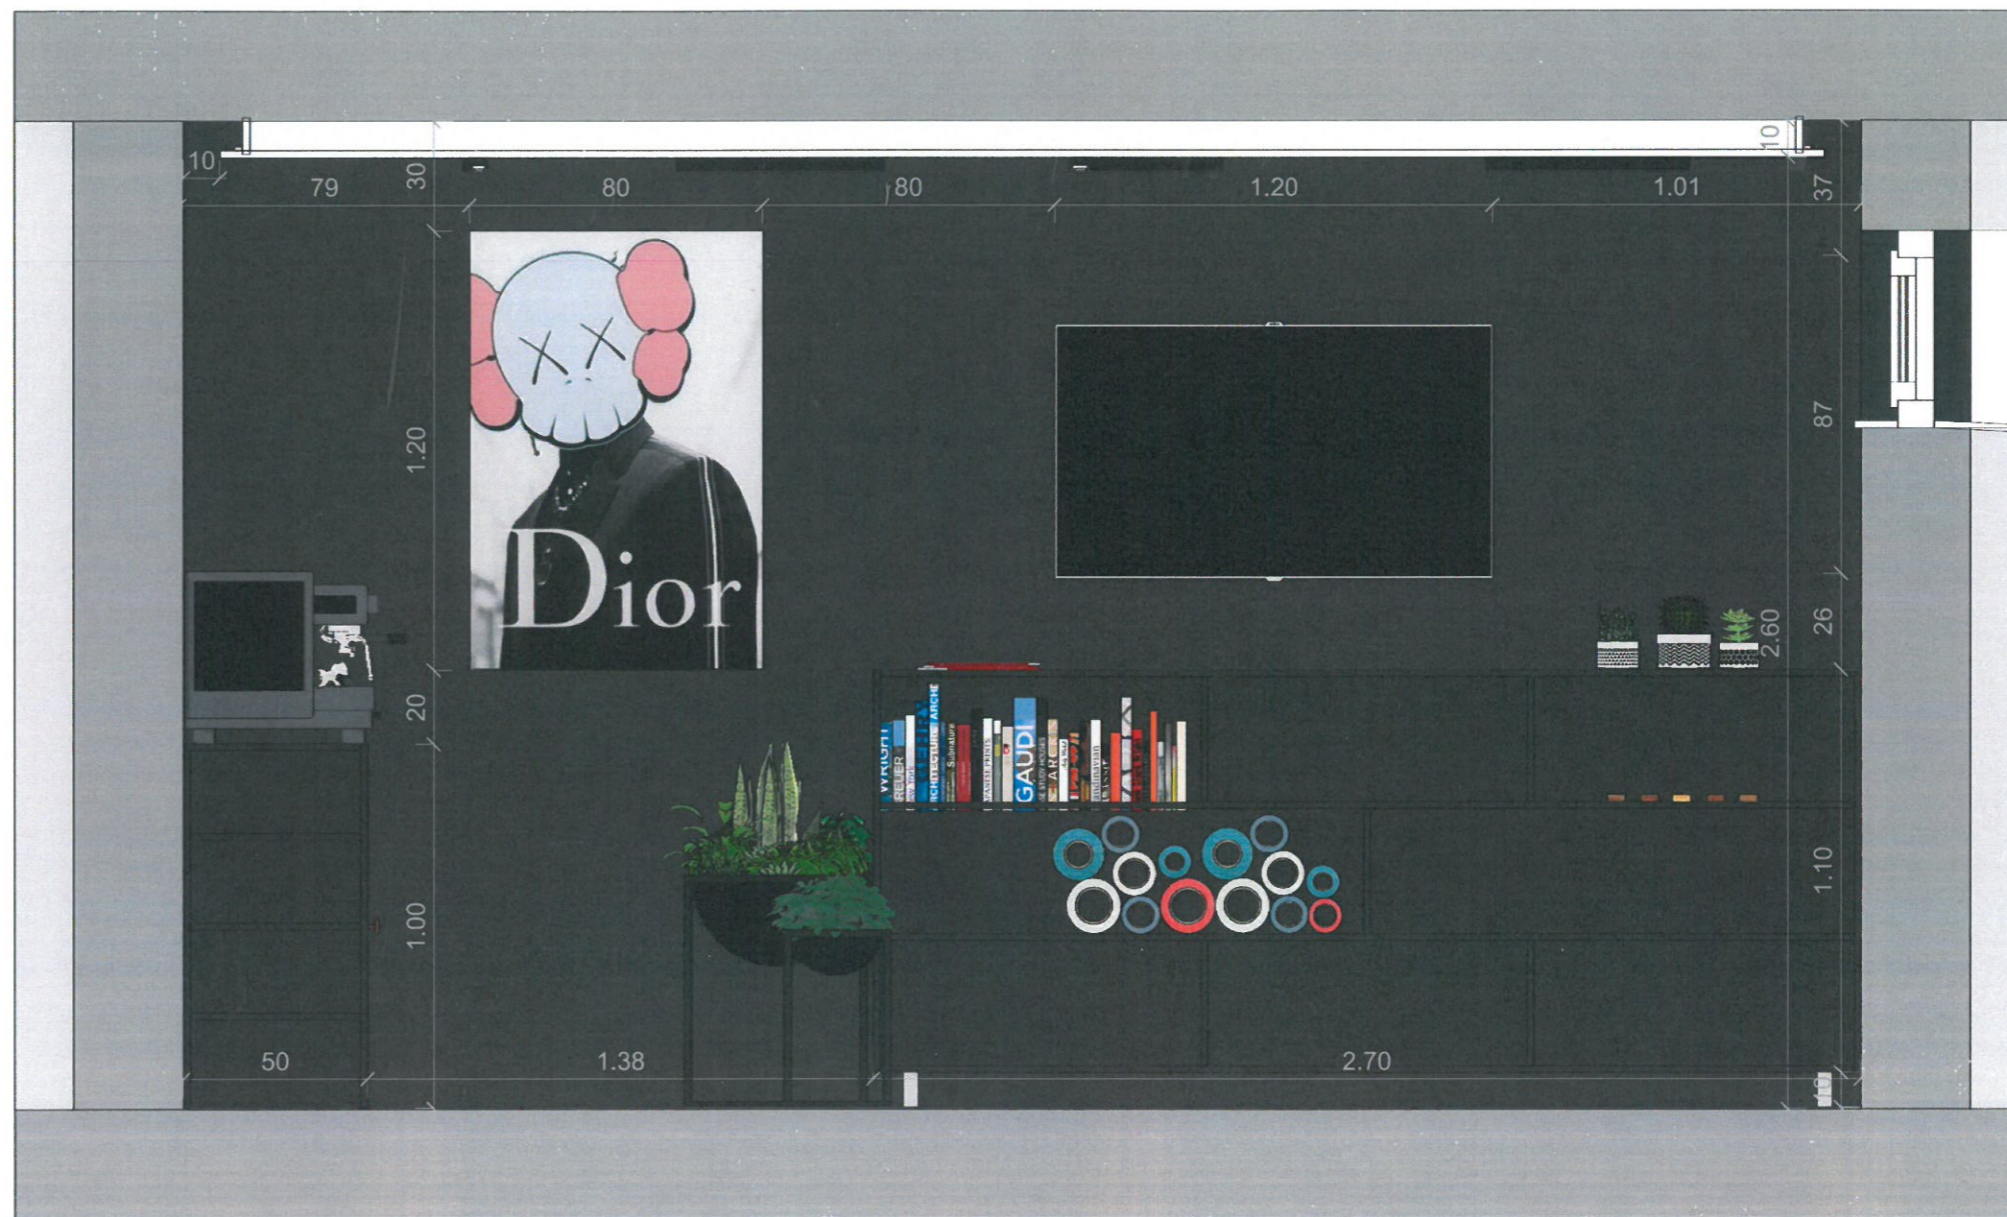

3 Fálnézet
VENDEG WC

4 Fálnézet
VENDEG WC

150
240

150
54

5 Falnézet
DOLGOZÓSZOBA

Megrendelő: Kurzus Bt. Lakberendező Iskola
Tervező: Vitányi Katalin

Épület címe: 8229 Csopak, Fehérvíz u. 1.
Rajz: Falnézet NAGYHÁZ