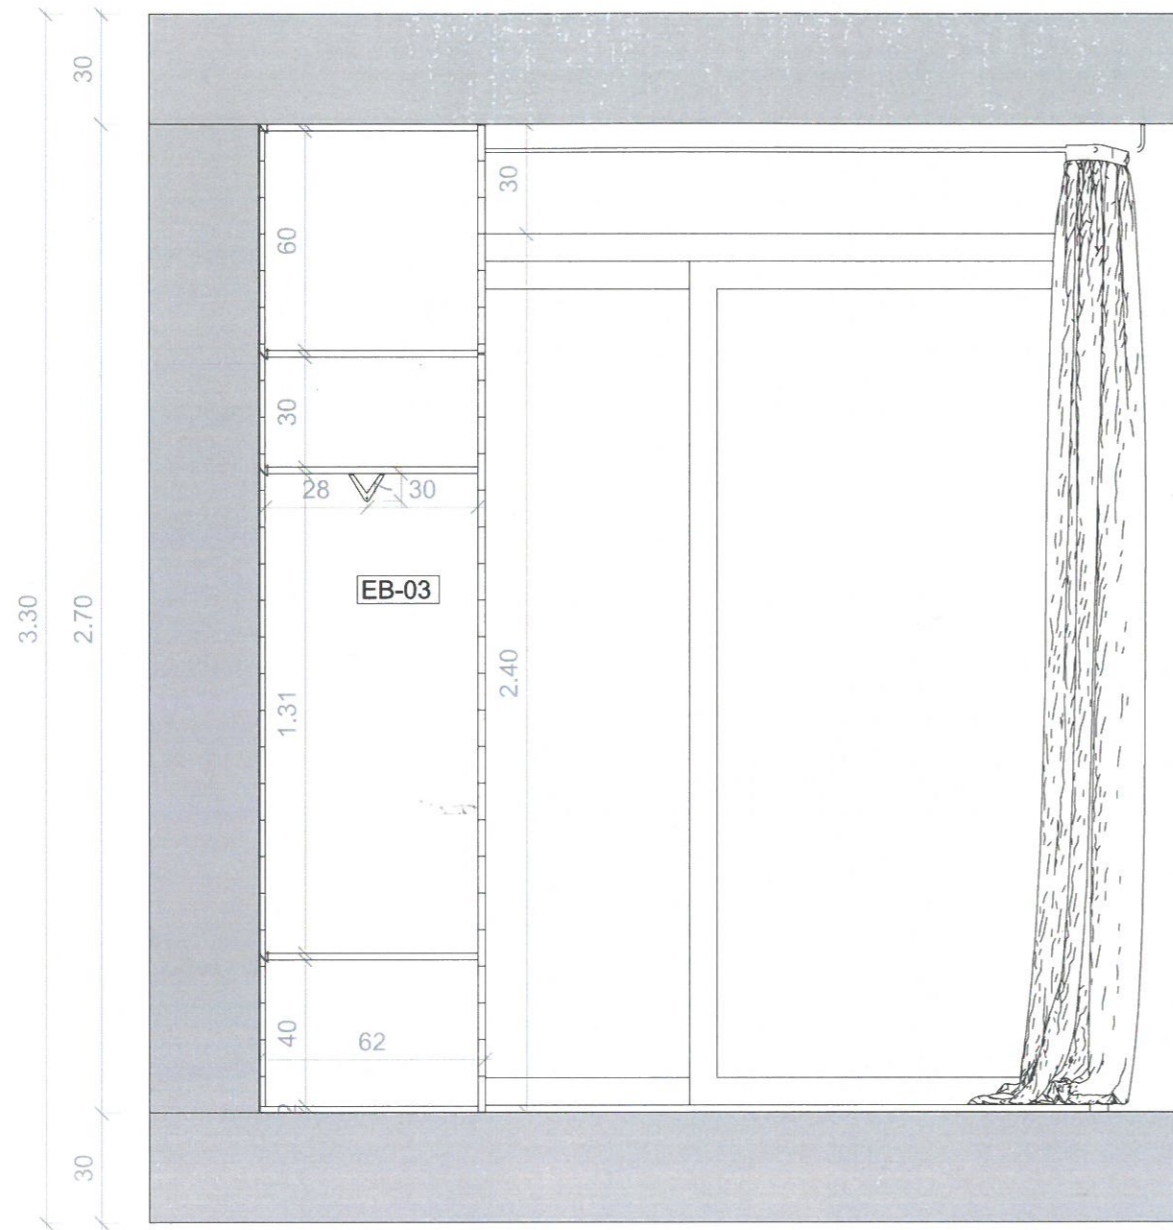

2 Falnézet-metszet
ELŐSZOBA BÚTOR

Kisház előterében elhelyezett gardrób szekrény elemei

Jelölés	Megnevezés	Méret	Anyagminta
EB-03	Tárolóbútor előtérbe Korpusz és front anyaga: Egger Euroдекор Laminált Forgácslap Antikolt Barna Borneo H3048 ST10	1000X2700 mm	
EB-03	ANRO LED APT-37 Világító vállfatarató alu profil ezüst - opál burával	400X58X70 mm	
EB-03	Fogantyú A001-480-530 480 Aluminium	4800 mm	
EB-03	Fogantyú A001-224-274 224 Aluminium	2240 mm	
EB-03	BLUM fékes kivetőpántok