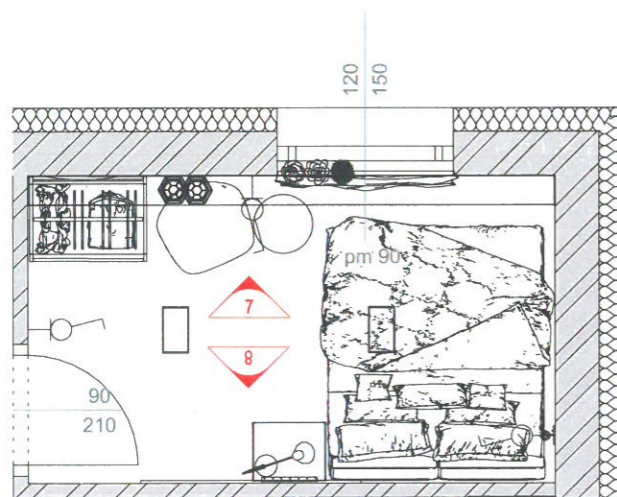

Megrendelő: Kurzus Bt. Lakberendező Iskola
Tervező: Vitányi Katalin

Épület címe: 8229 Csopak, Fehérvíz u. 1.
Rajz: Fálnézet KISHÁZ

Dátum: 2022.03.08.
Méretarány 1:20

79.

6 Fálnézet
FURDOSZOBA

	Megrendelő: Kurzus Bt. Lakberendező Iskola	Épület címe: 8229 Csepel, Fehérvíz u. 1.	Dátum: 2022.03.08.	80.
	Tervező: Vitányi Katalin	Rajz: Fálnézet KISHÁZ	Méretarány 1:20	