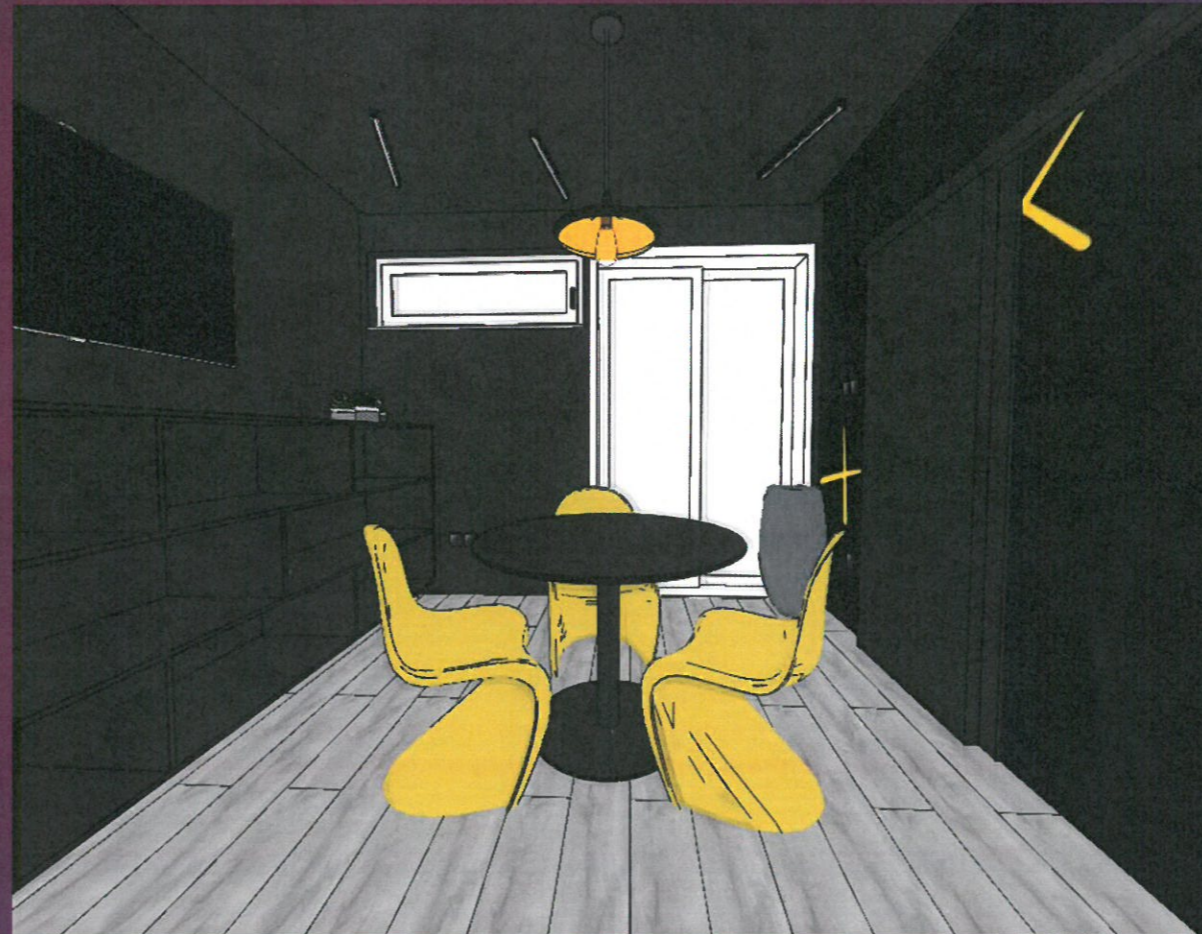

DESIGN TÁRGY ELEMZÉS

A fényes felületek, látványos geometria, melyet a Panton szék képvisel, egyértelműsítette számomra, hogy a pop art stílusban tervezett ház kihagyhatatlan eleme legyen. A házrész sötét színű burkolatai és felületei miatt, a sárga színű székre esett a választásom, mely egy üde színfoltot ad a dolgozószoba terében elhelyezett tárgyalórészlegnek és méltó helye lesz a lakberendező Andrea „birodalmában”.

Vitányi Katalin