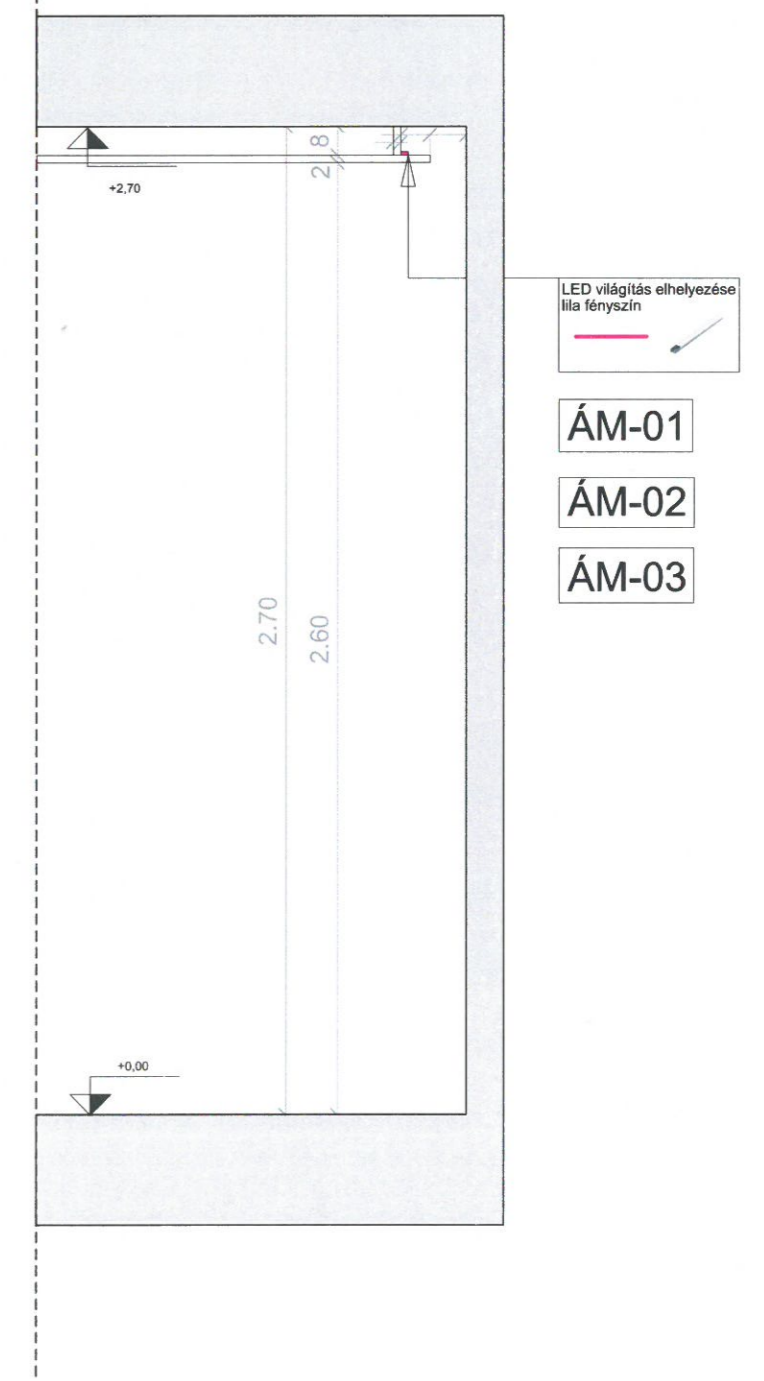

CSOMÓPONTI RAJZ
CSP-1