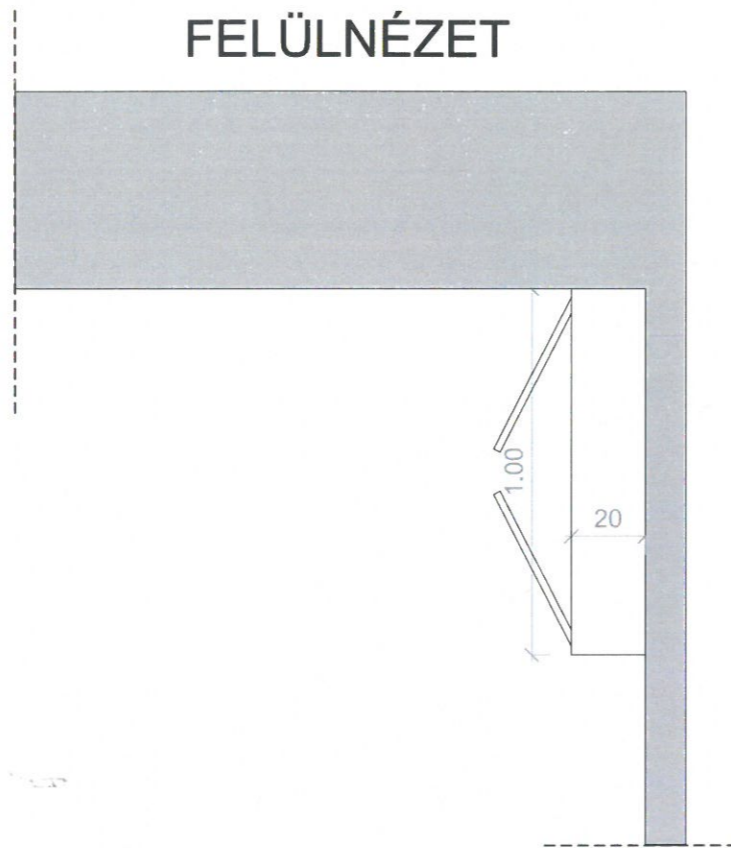

Épület címe: 8229 Csupak, Fehérvíz u. 1.

Rajz: Falburkolati terv NAGYHÁZ

Dátum: 2022.03.08.

Méretarány 1:50

49.

FELÜLNÉZET

mar LED világítás belső éltől 5 cm-re
lila fényel

Nagyház vendég WC-ben elhelyezett tároló bútor