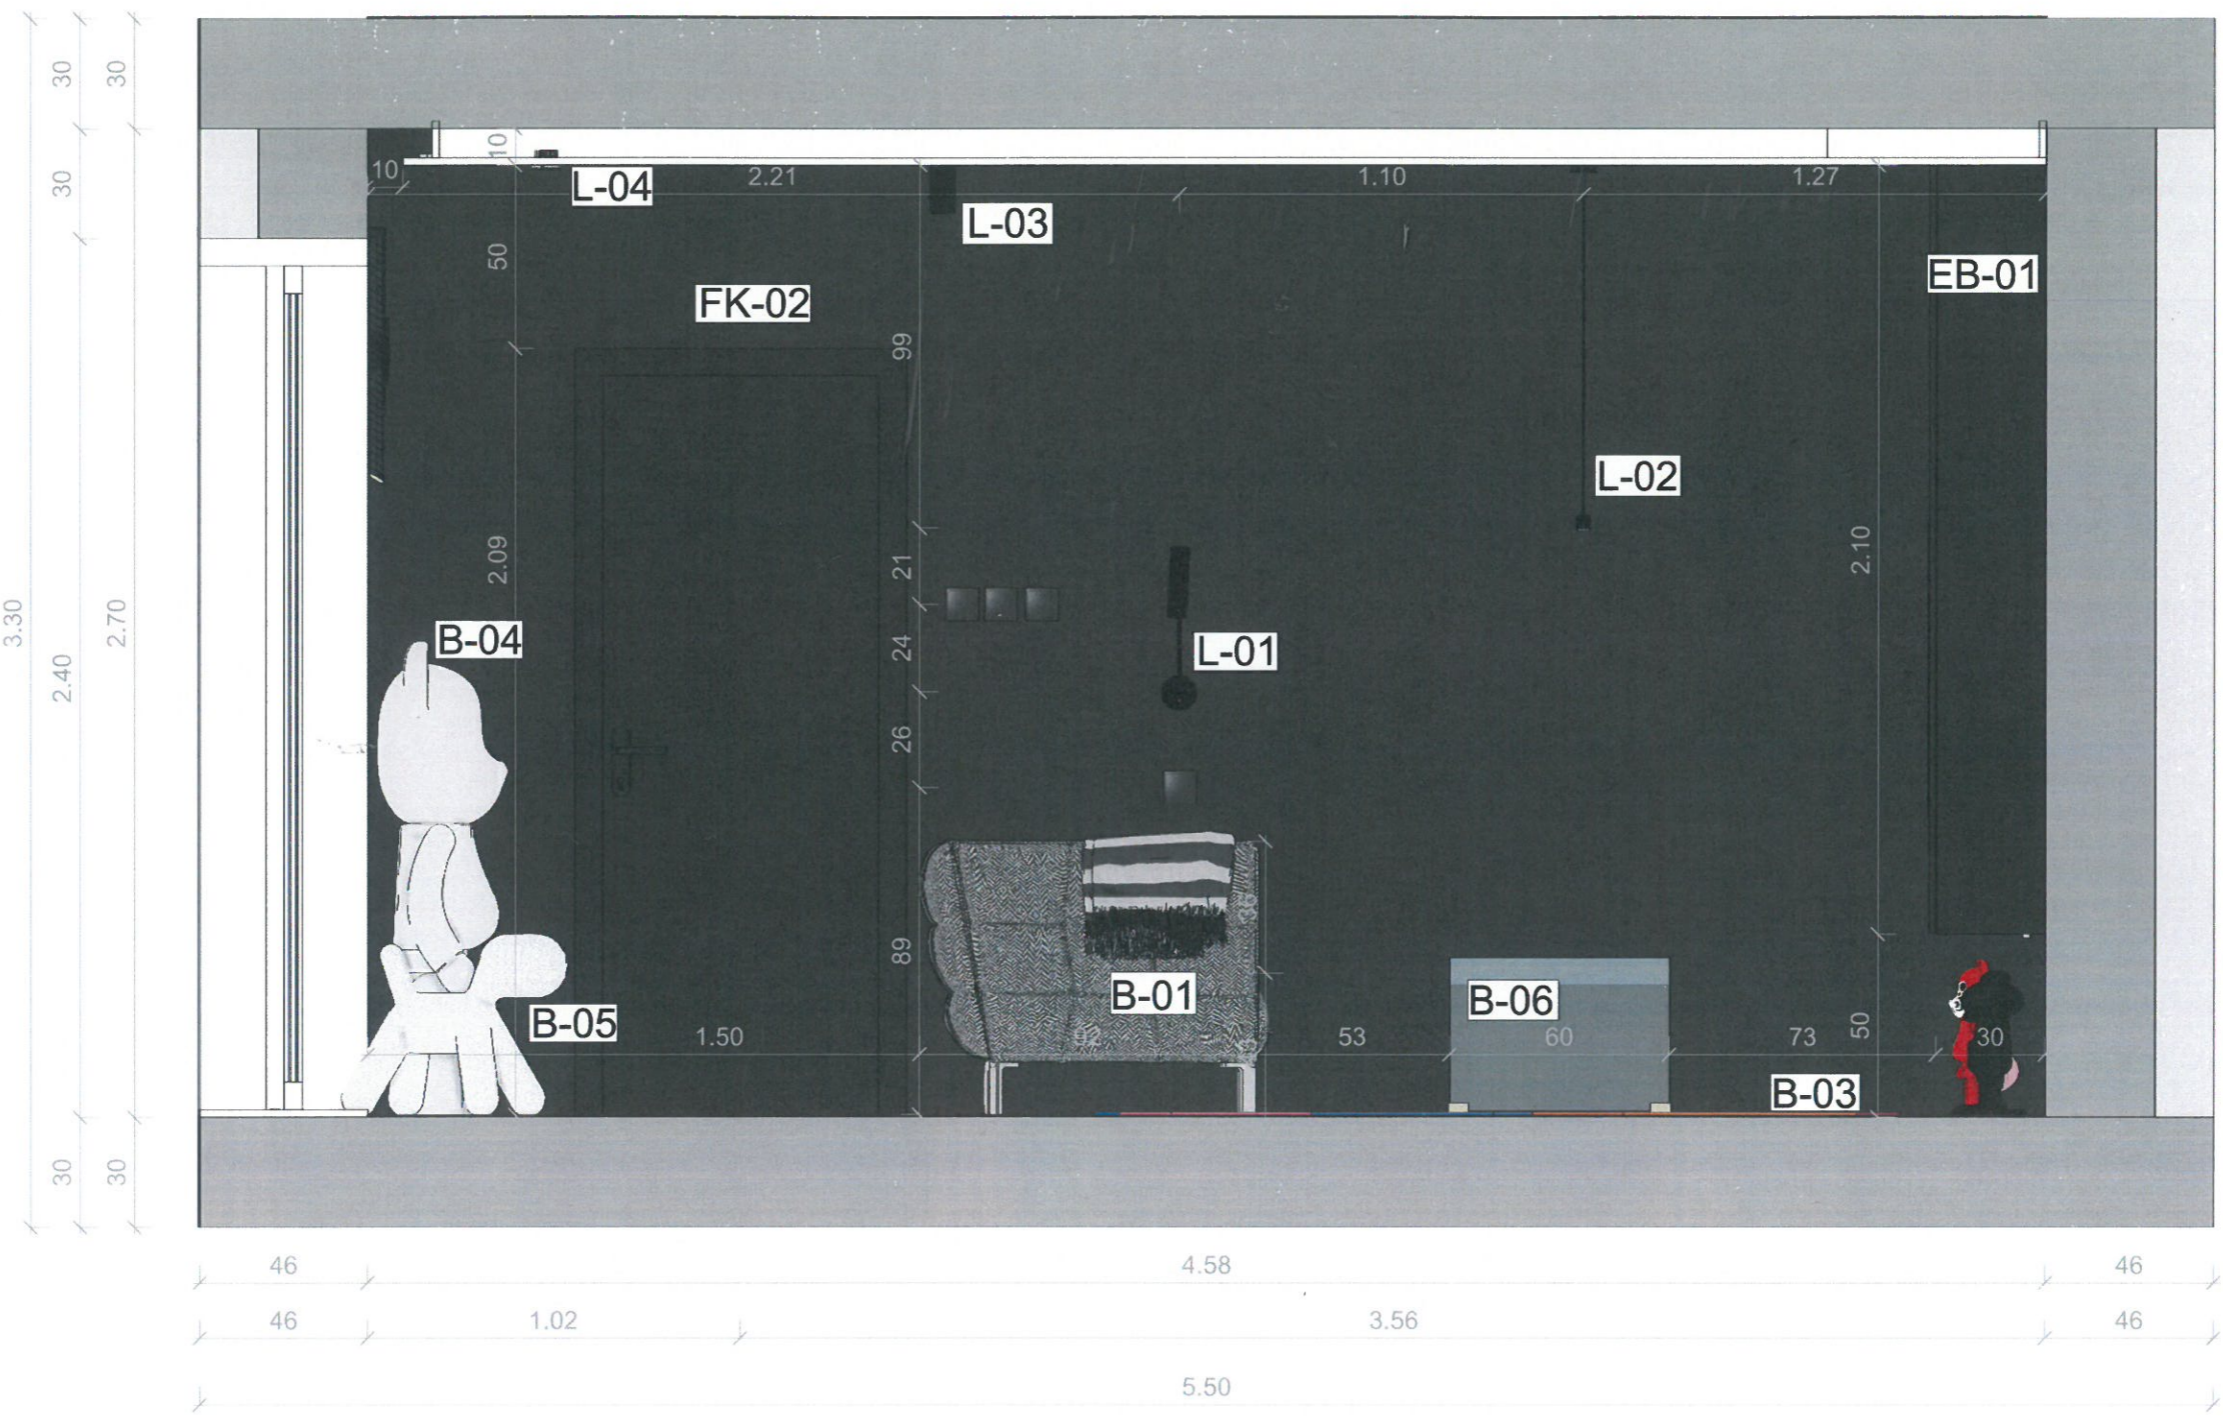

7 Falnézet
 NAPPALI-KONYHA-ÉTK.

8 Falnézet
KONYHA-ÉTKEZŐ

Megrendelő: Kurzus Bt. Lakberendező Iskola
Tervező: Vitányi Katalin

Épület címe: 8229 Csepel, Fehérvíz u. 1.
Rajz: Falnézet NAGYHÁZ

Dátum: 2022.03.08.
Méretarány 1:20