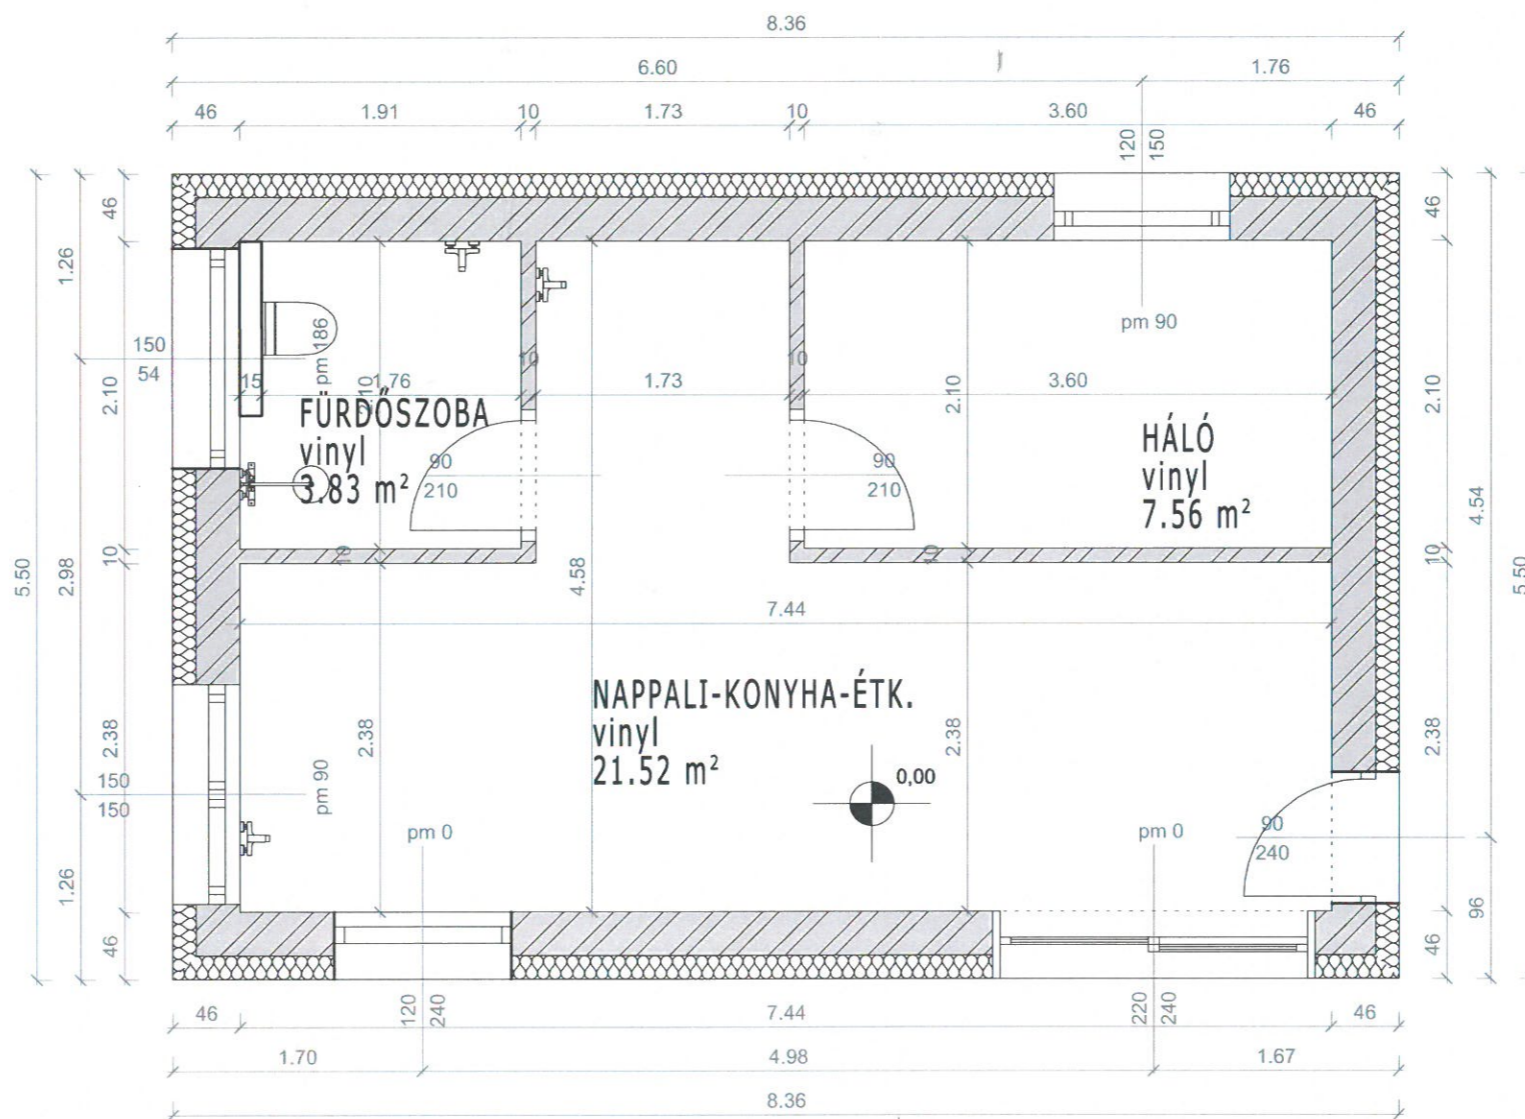

Megrendelő: Kurzus Bt. Lakberendező Iskola
Tervező: Vitányi Katalin

Épület címe: 8229 Csopak, Fehérvíz u. 1.
Rajz: Választott tervezett alaprajz KISHÁZ

Dátum: 2022.03.08.
Méretarány 1:50

65.