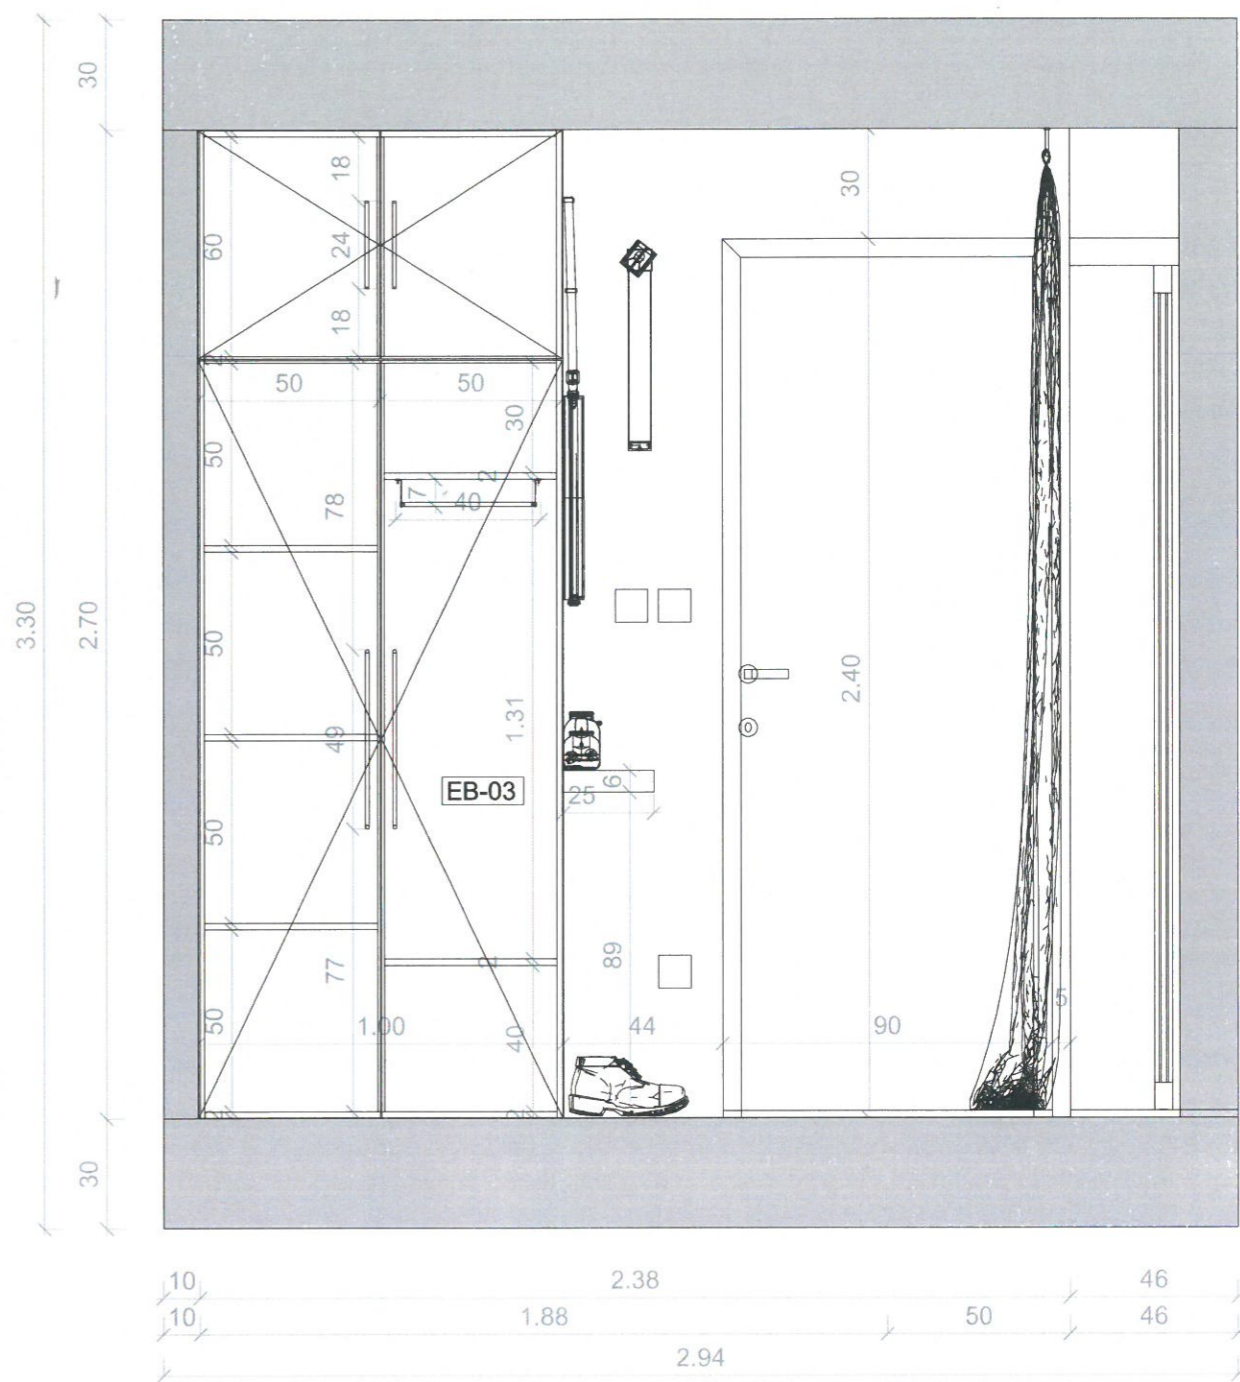

1 Falnézet ELŐSZOBA BÚTOR

Megrendelő: Kurzus Bt. Lakberendező Iskola
Tervező: Vitányi Katalin

Épület címe: 8229 Csopak, Fehérvíz u. 1.
Rajz: Egyedi bútor terv KISHÁZ_01

Dátum: 2022.03.08.
Méretarány 1:20

86.