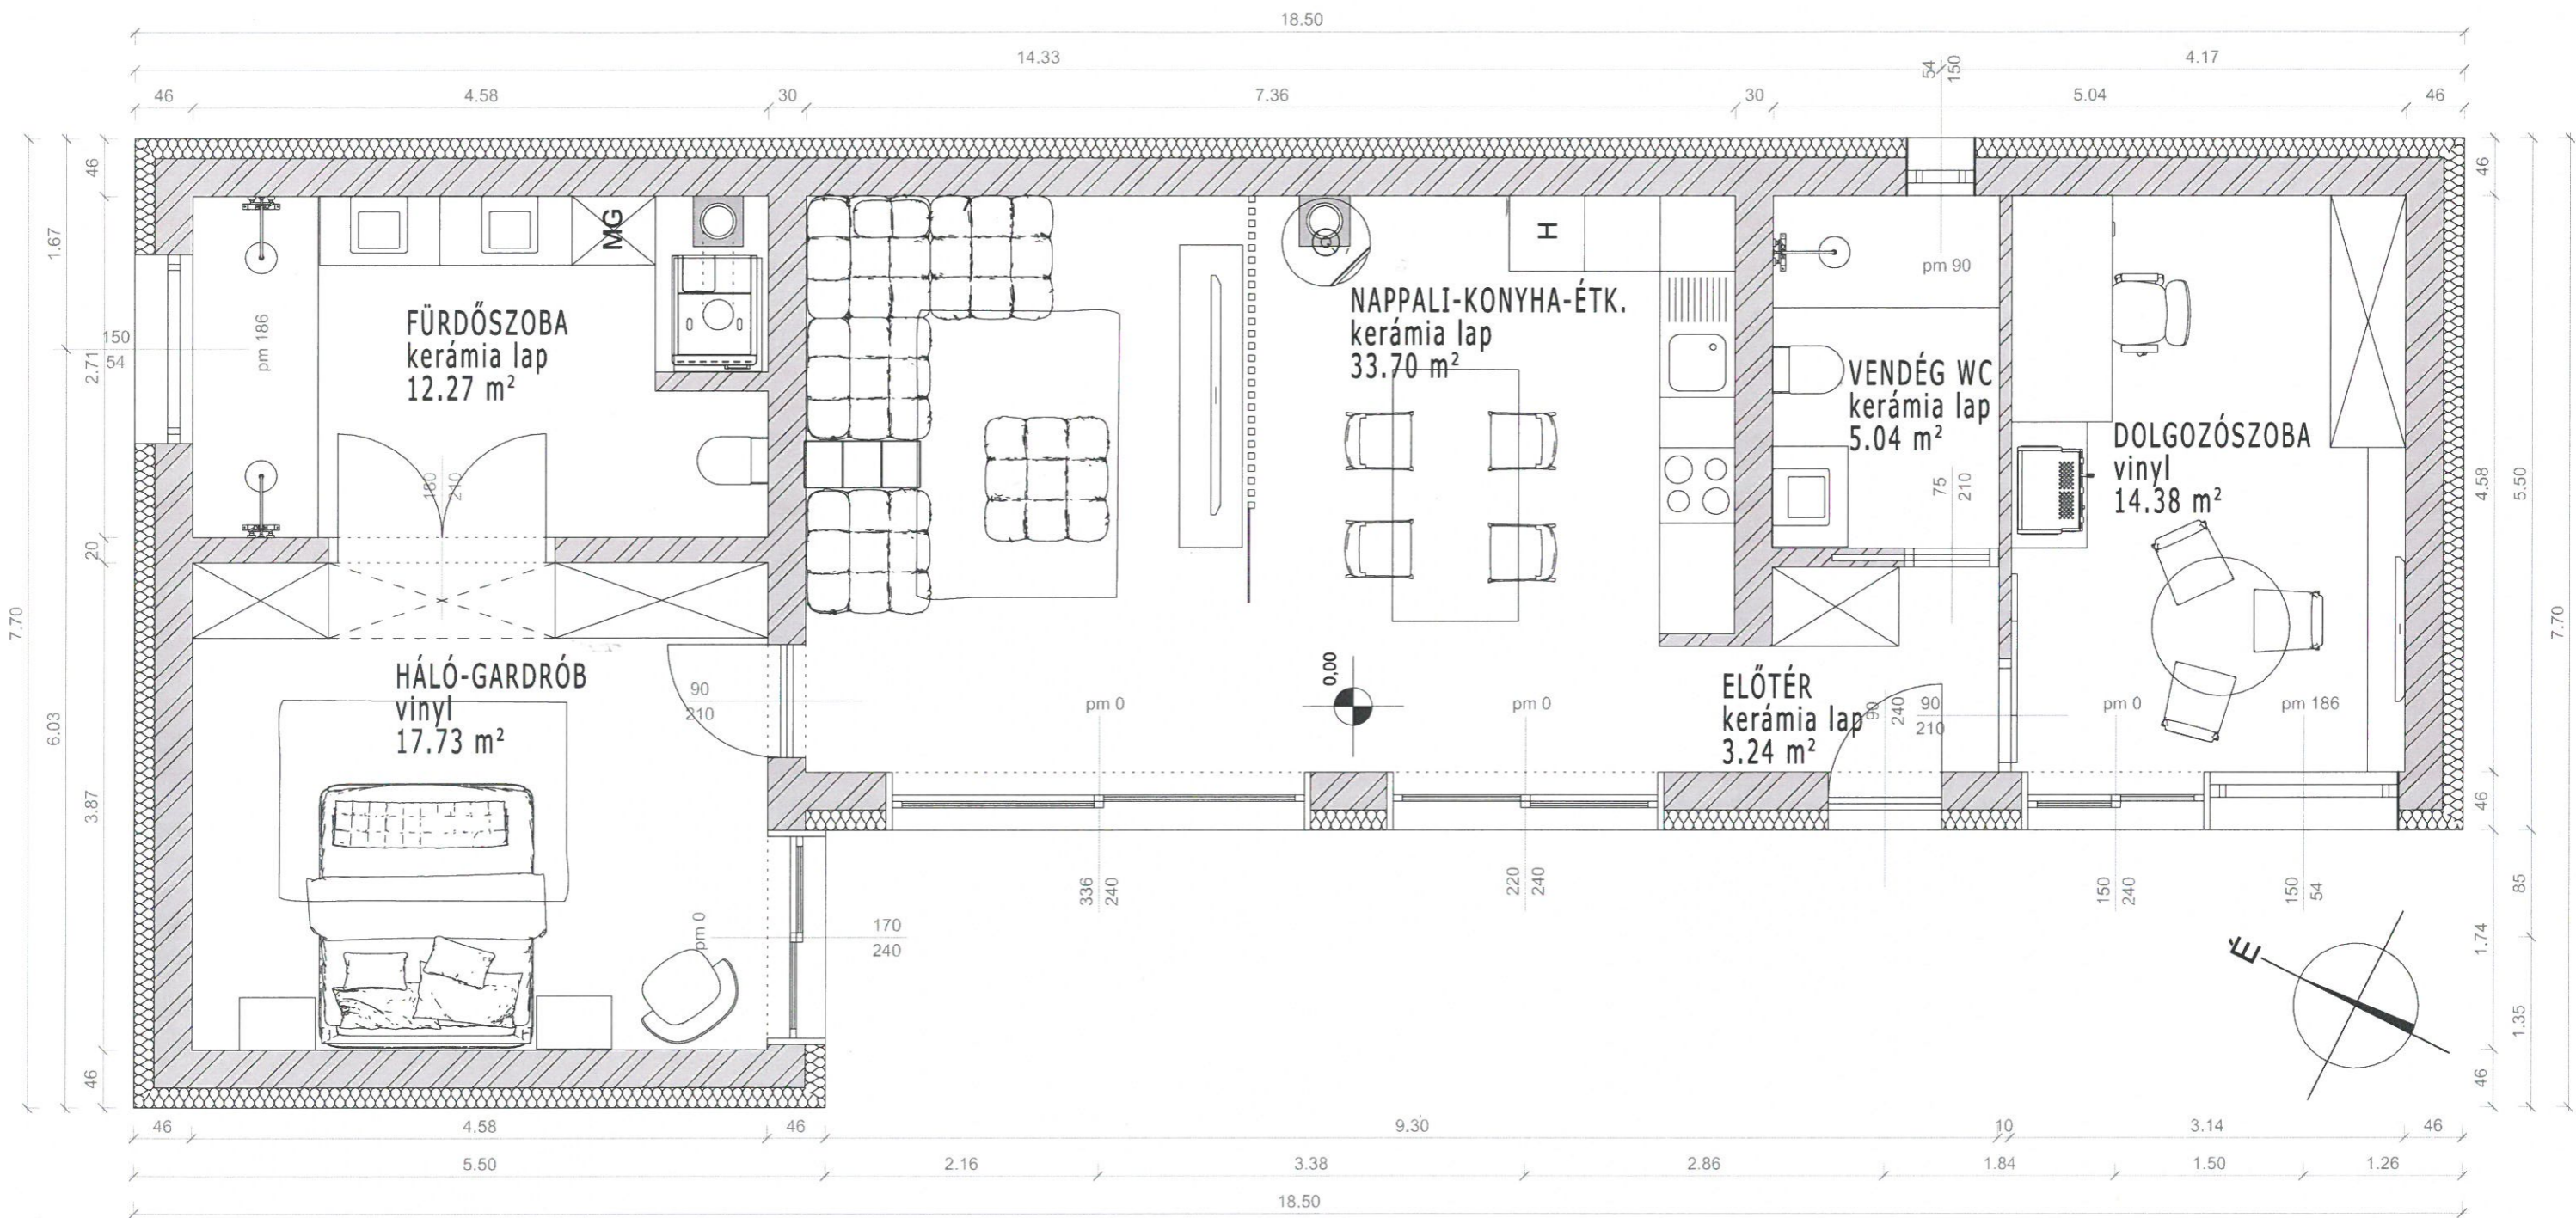

Megrendelő: Kurzus Bt. Lakberendező Iskola
Tervező: Vitányi Katalin

Épület címe: 8229 Csopak, Fehérvíz u. 1.
Rajz: Berendezési vázlaterv "A" NAGYHÁZ

Dátum: 2022.03.08.
Méretarány 1:50

13.