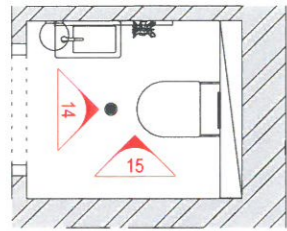

Dátum: 2022.03.08.
Méretarány 1:20

14 Falnézet WC

15 Falnézet WC

16 Falnézet
KAZÁN-MOSÓKONYHA

17 Falnézet
KAZÁN-MOSÓKONYHA

Falburkolatok anyagmimntája

Jelölés	Helyiség	Típus	Anyagminta
FB-01	FÜRDŐSZOBA	PAPER 41 PRO (41ZERO42) LOLA 50X100 cm	
FB-02	FÜRDŐSZOBA	Leaceramiche Waterfall Gray Fall 100X100 cm	