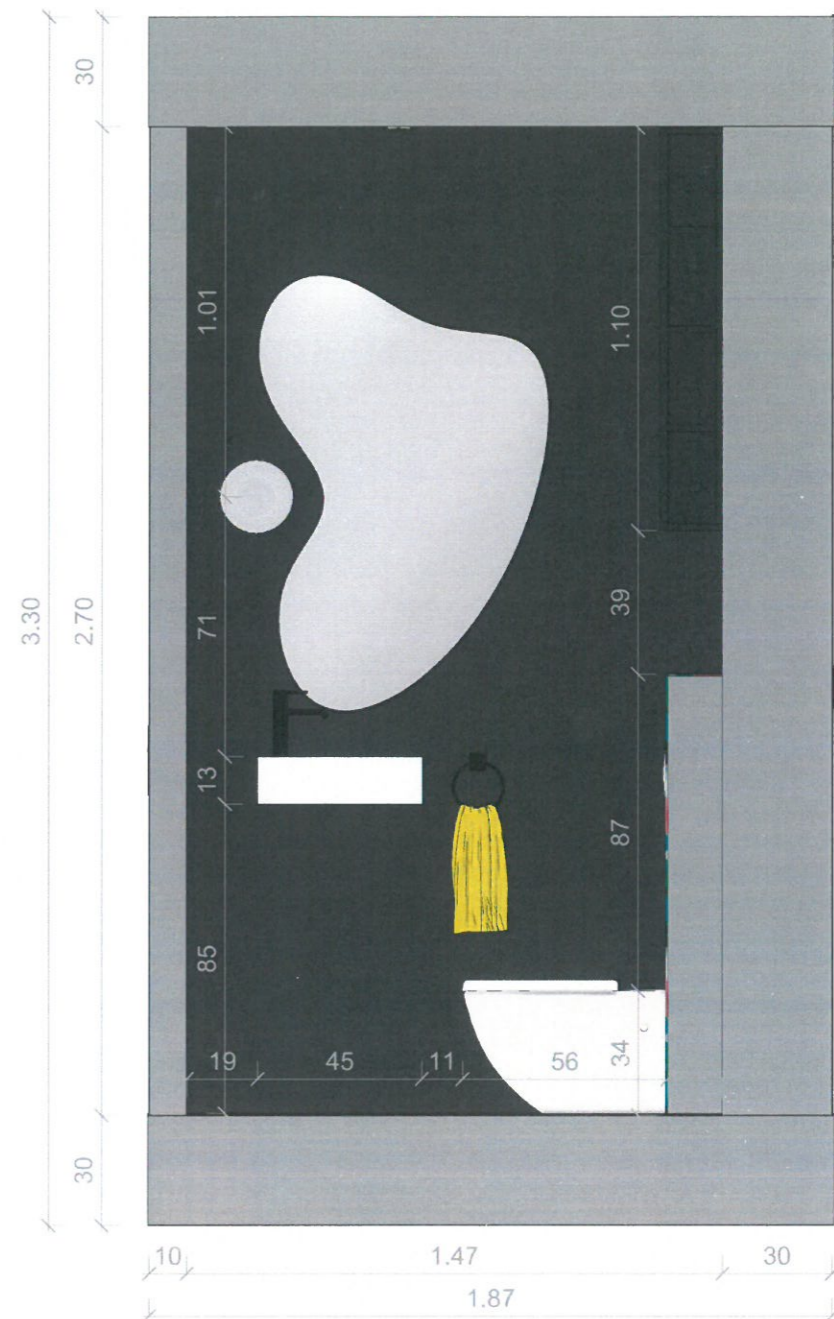

15 Falnézet WC