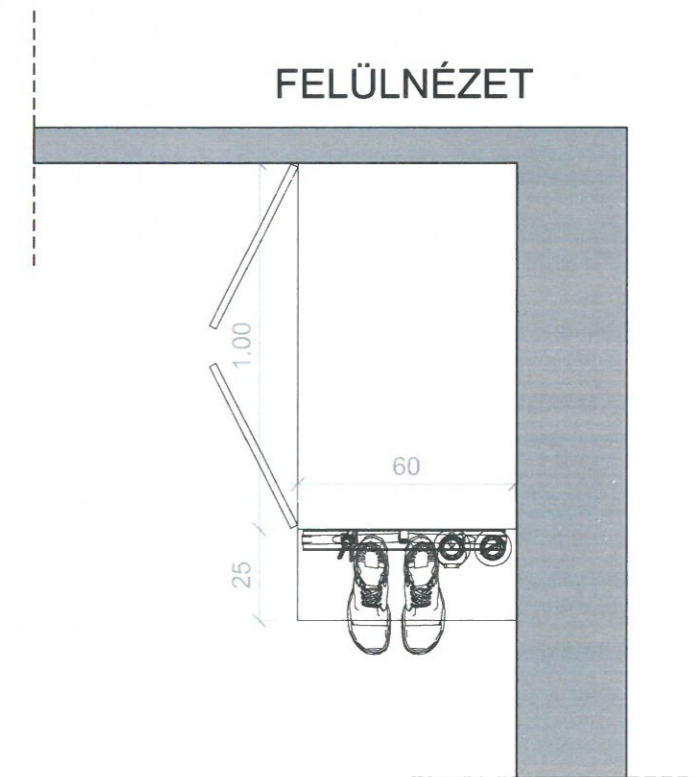

Kisház előterében elhelyezett gardrób szekrény elemei

Jelölés	Megnevezés	Méret	Anyagminta
EB-03	Tárolóbútor előtérbe Korpusz és front anyaga: Egger Euroдекор Laminált Forgácslap Antikolt Barna Borneo H3048 ST10	1000X2700 mm	
EB-03	ANRO LED APT-37 Világító vállfatarató alu profil ezüst - opál burával	400X58X70 mm	
EB-03	Fogantyú A001-480-530 480 Aluminium	4800 mm	
EB-03	Fogantyú A001-224-274 224 Aluminium	2240 mm	
EB-03	BLUM fékes kivetőpántok