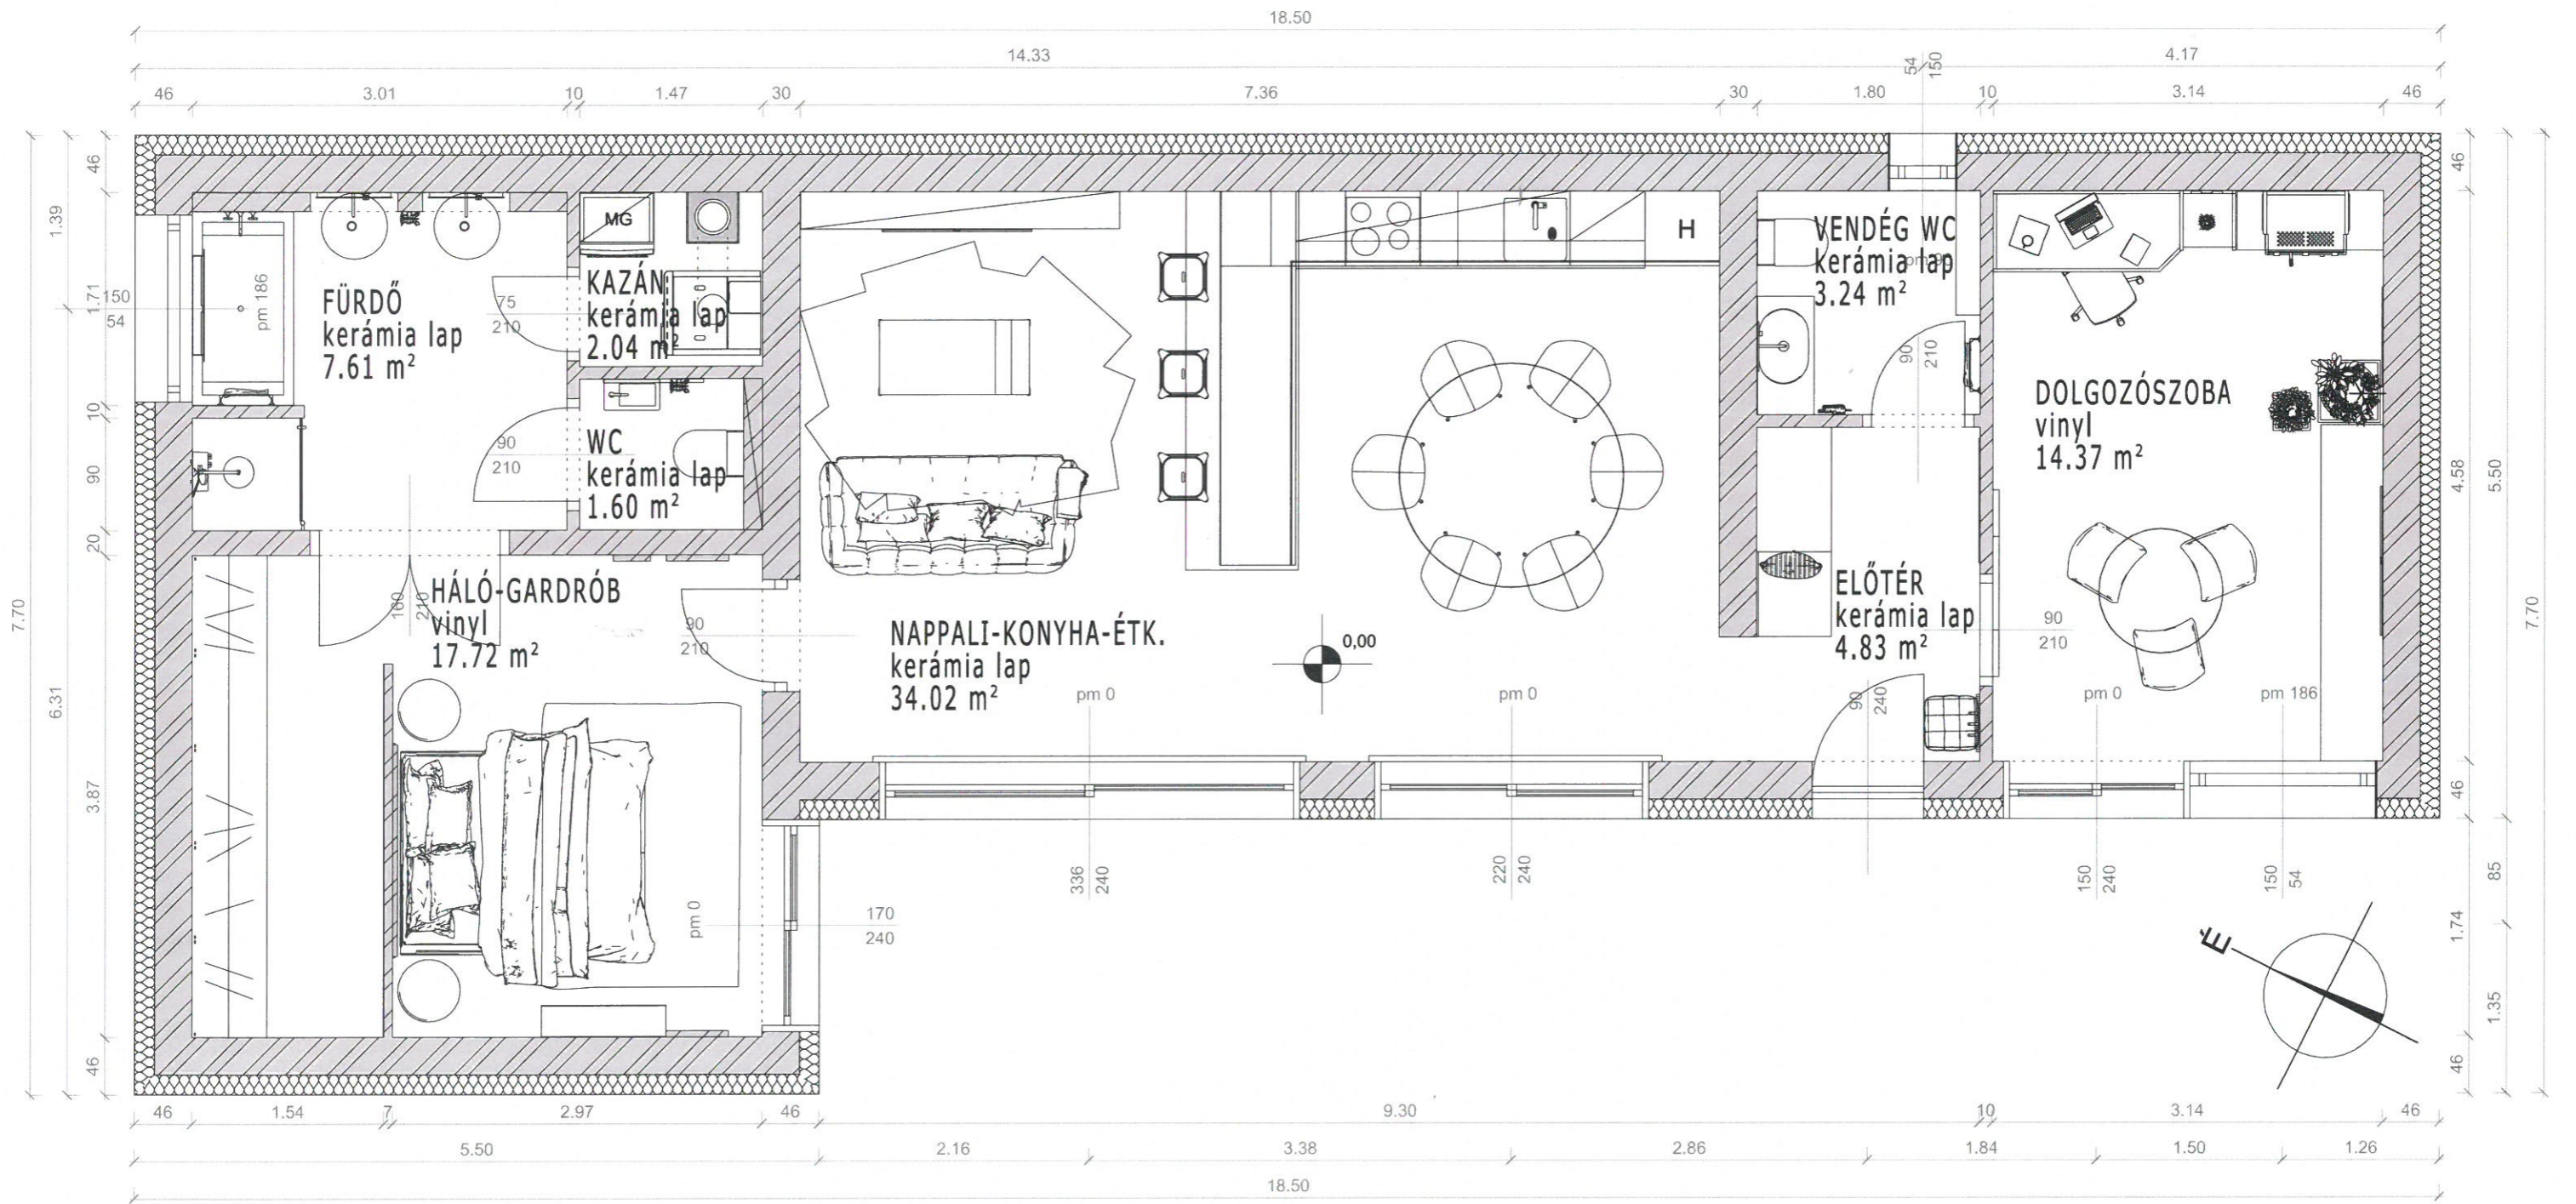

POP ART

Megrendelő: Kurzus Bt. Lakberendező Iskola
Tervező: Vitányi Katalin

Épület címe: 8229 Csopak, Fehérvíz u. 1.
Rajz: Berendezési vázlaterv "A" NAGYHÁZ

Dátum: 2022.03.08.
Méretarány 1:50

13.

Megrendelő: Kurzus Bt. Lakberendező Iskola
 Tervező: Vitányi Katalin