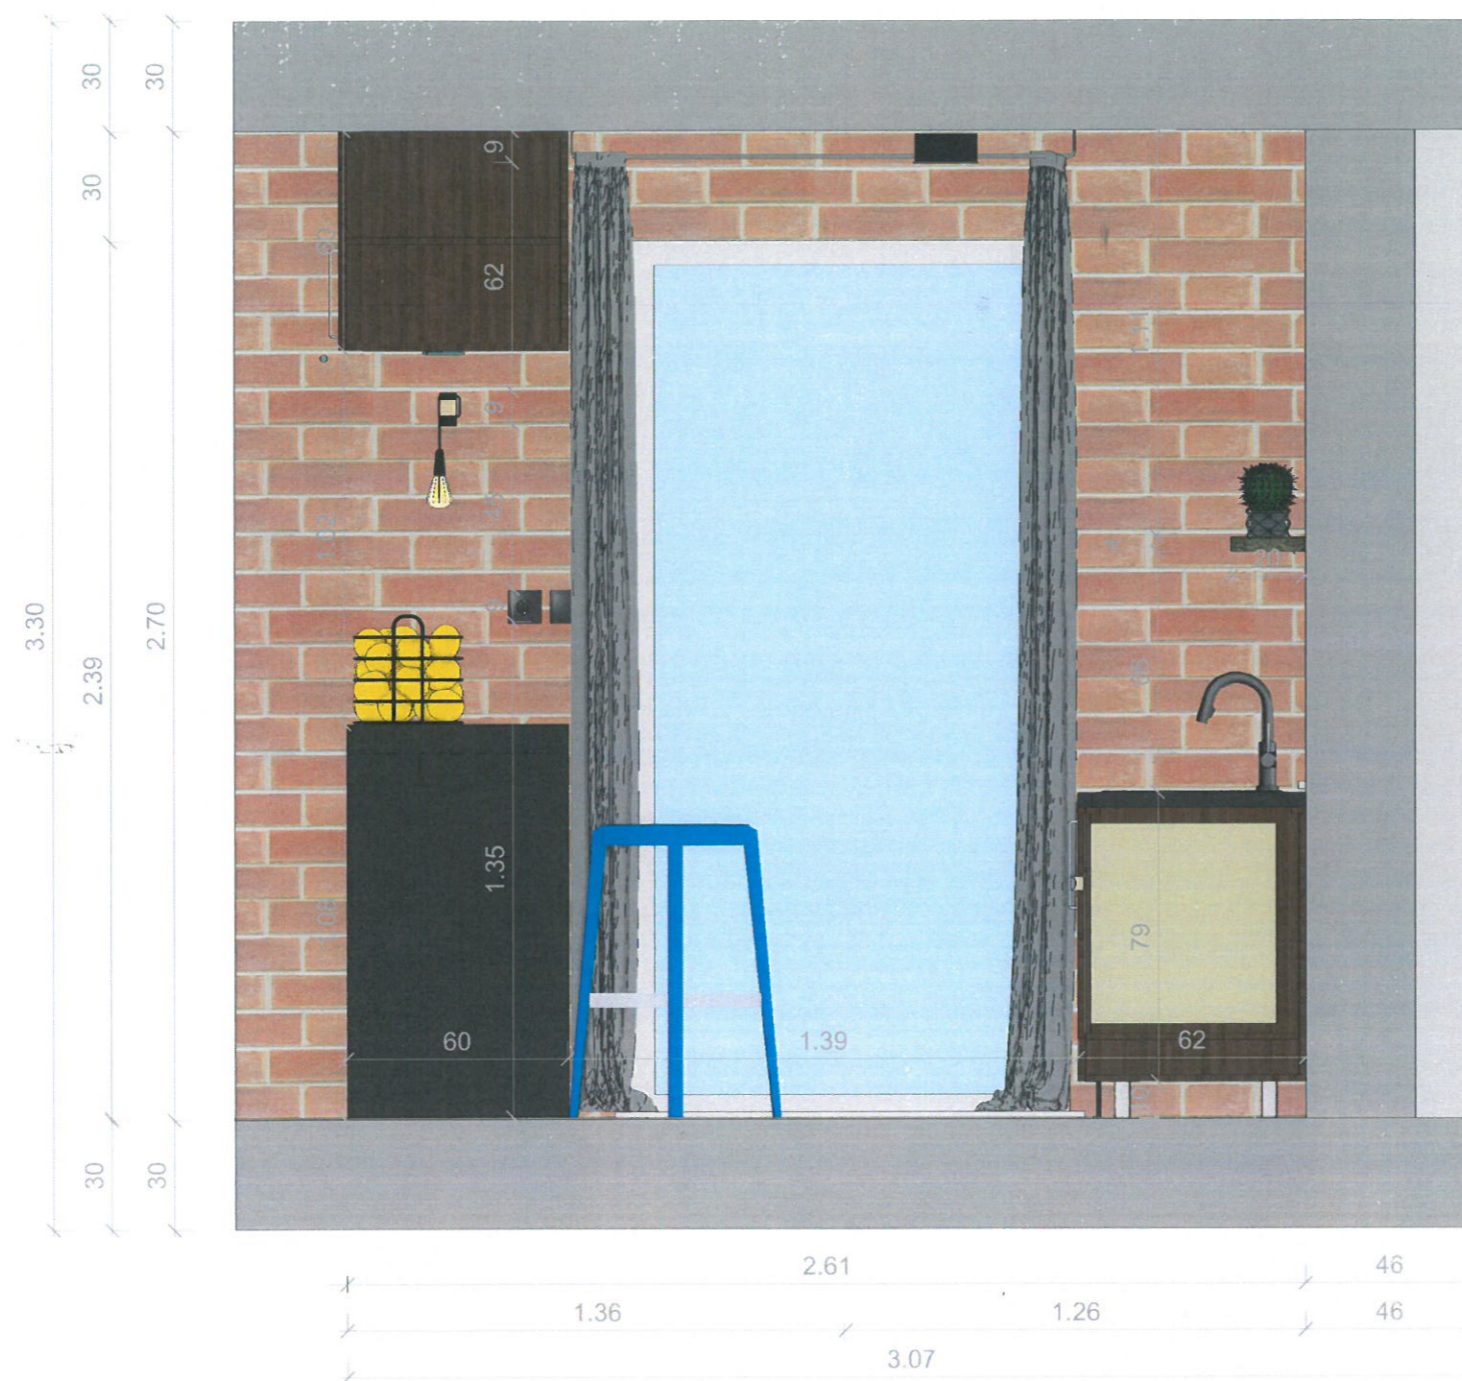

4 Falnézet
KONYHA-ÉTKEZŐ

Megrendelő: Kurzus Bt. Lakberendező Iskola
Tervező: Vitányi Katalin

Épület címe: 8229 Csopak, Fehérvíz u. 1.
Rajz: Falnézet KISHÁZ

Dátum: 2022.03.08.
Méretarány 1:20

78.