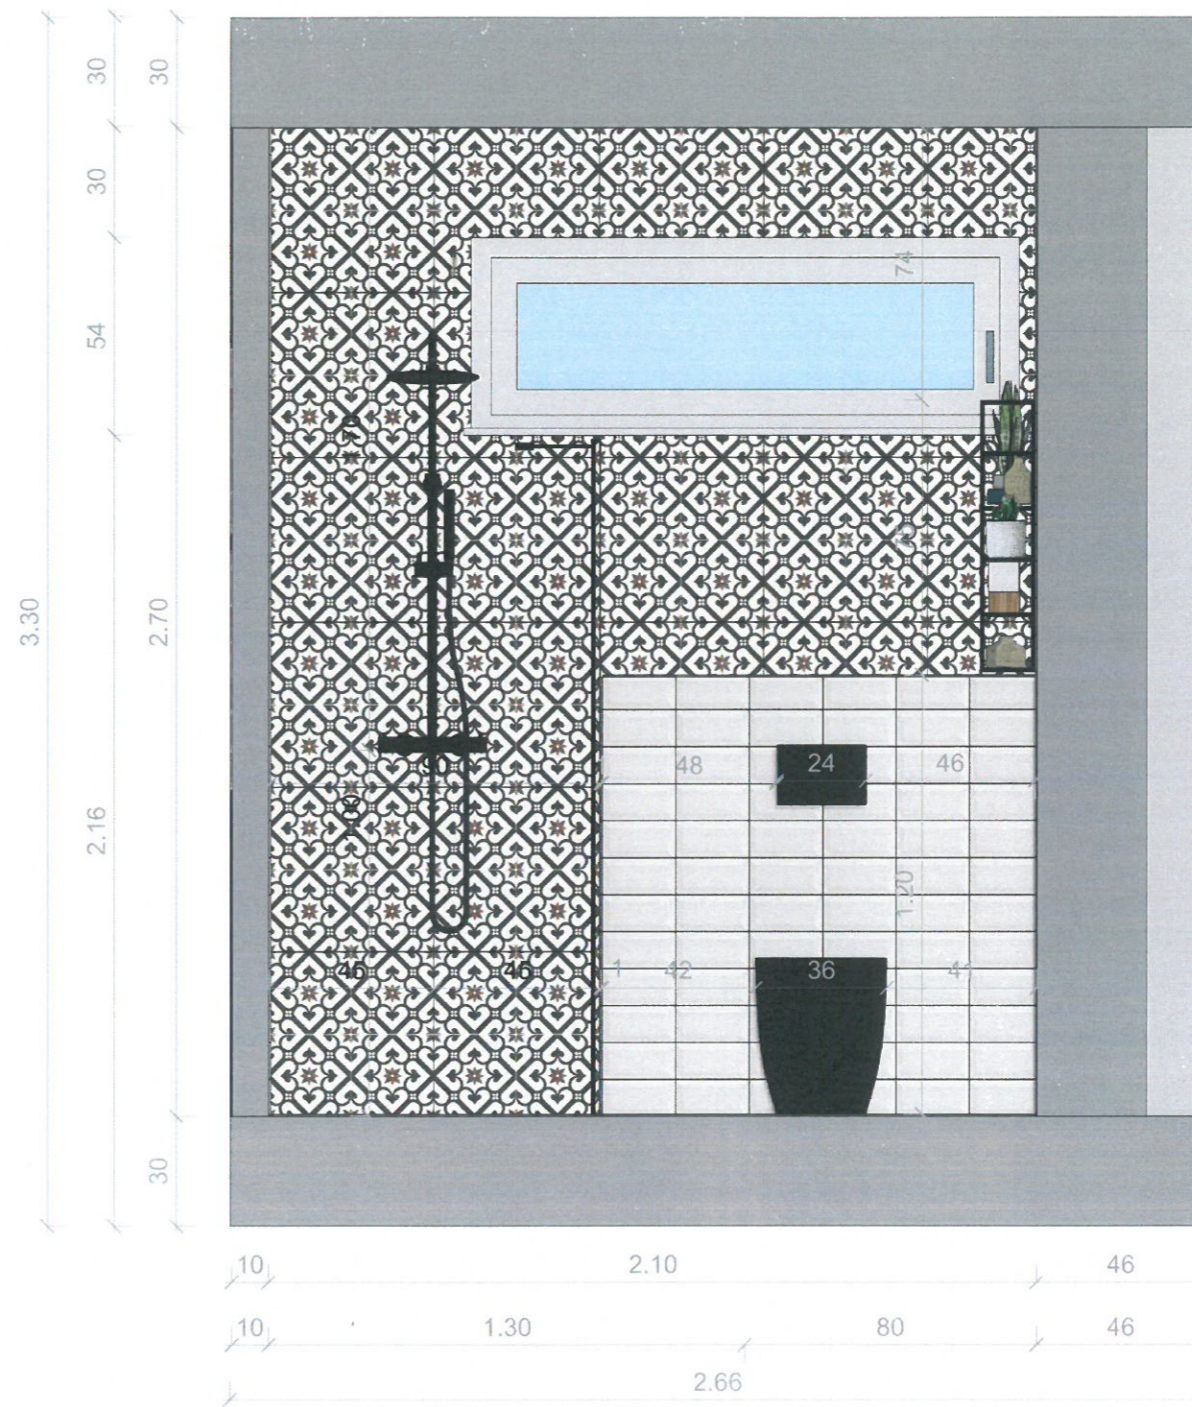

77.

4 Falnézet
KONYHA-ÉTKEZŐ

Megrendelő: Kurzus Bt. Lakberendező Iskola
Tervező: Vitányi Katalin

Épület címe: 8229 Csopak, Fehérvíz u. 1.
Rajz: Falnézet KISHÁZ

Dátum: 2022.03.08.
Méretarány 1:20

78.

5 Fálnézet
FÜRDŐSZOBA