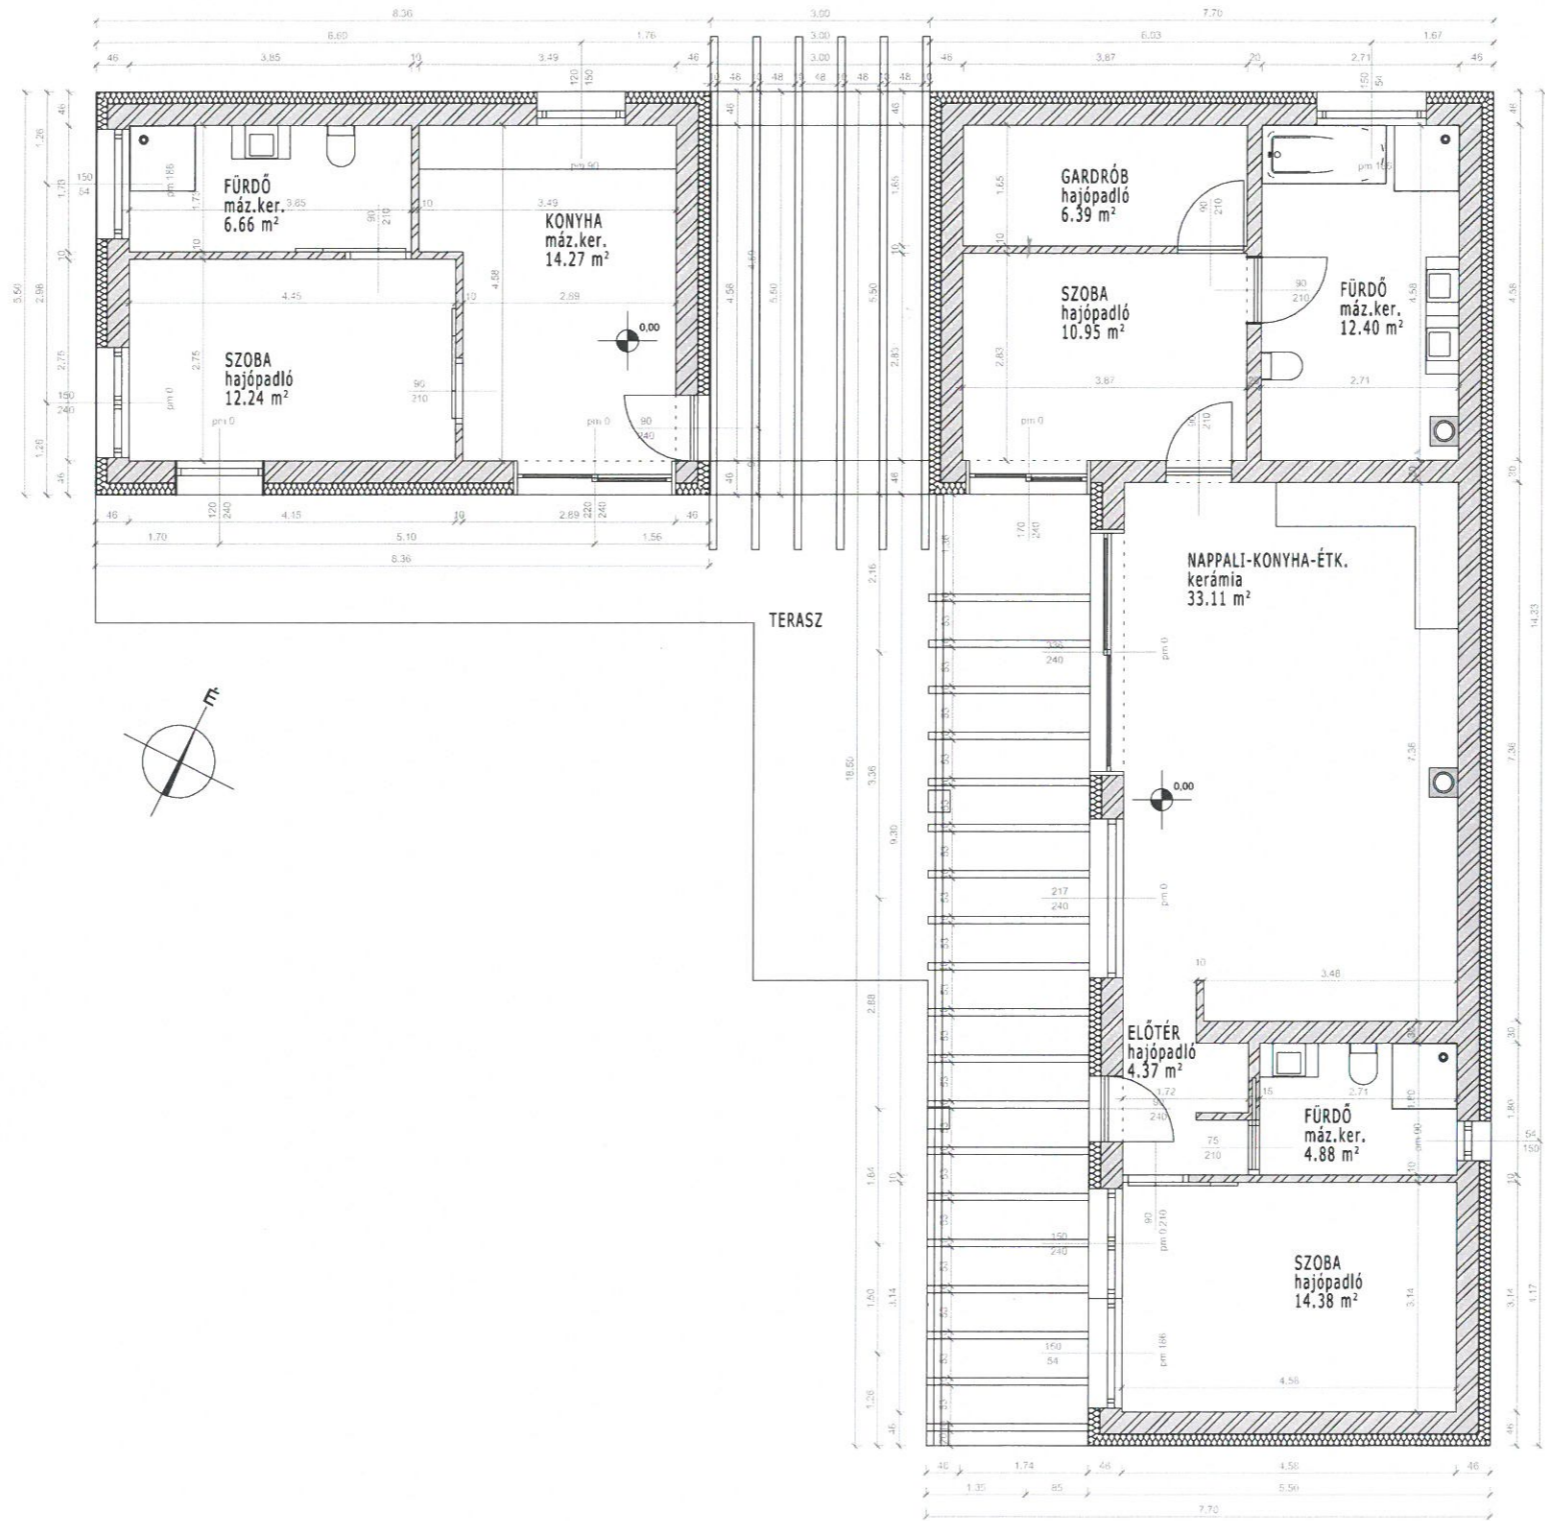

Megrendelő: Kurzus Bt. Lakberendező Iskola
Tervező: Vitányi Katalin

Épület címe: 8229 Csopak, Fehérvíz u. 1.
Rajz: EREDETI alaprajz, felmérési terv

Dátum: 2022.03.08.
Méretarány 1:100

11.