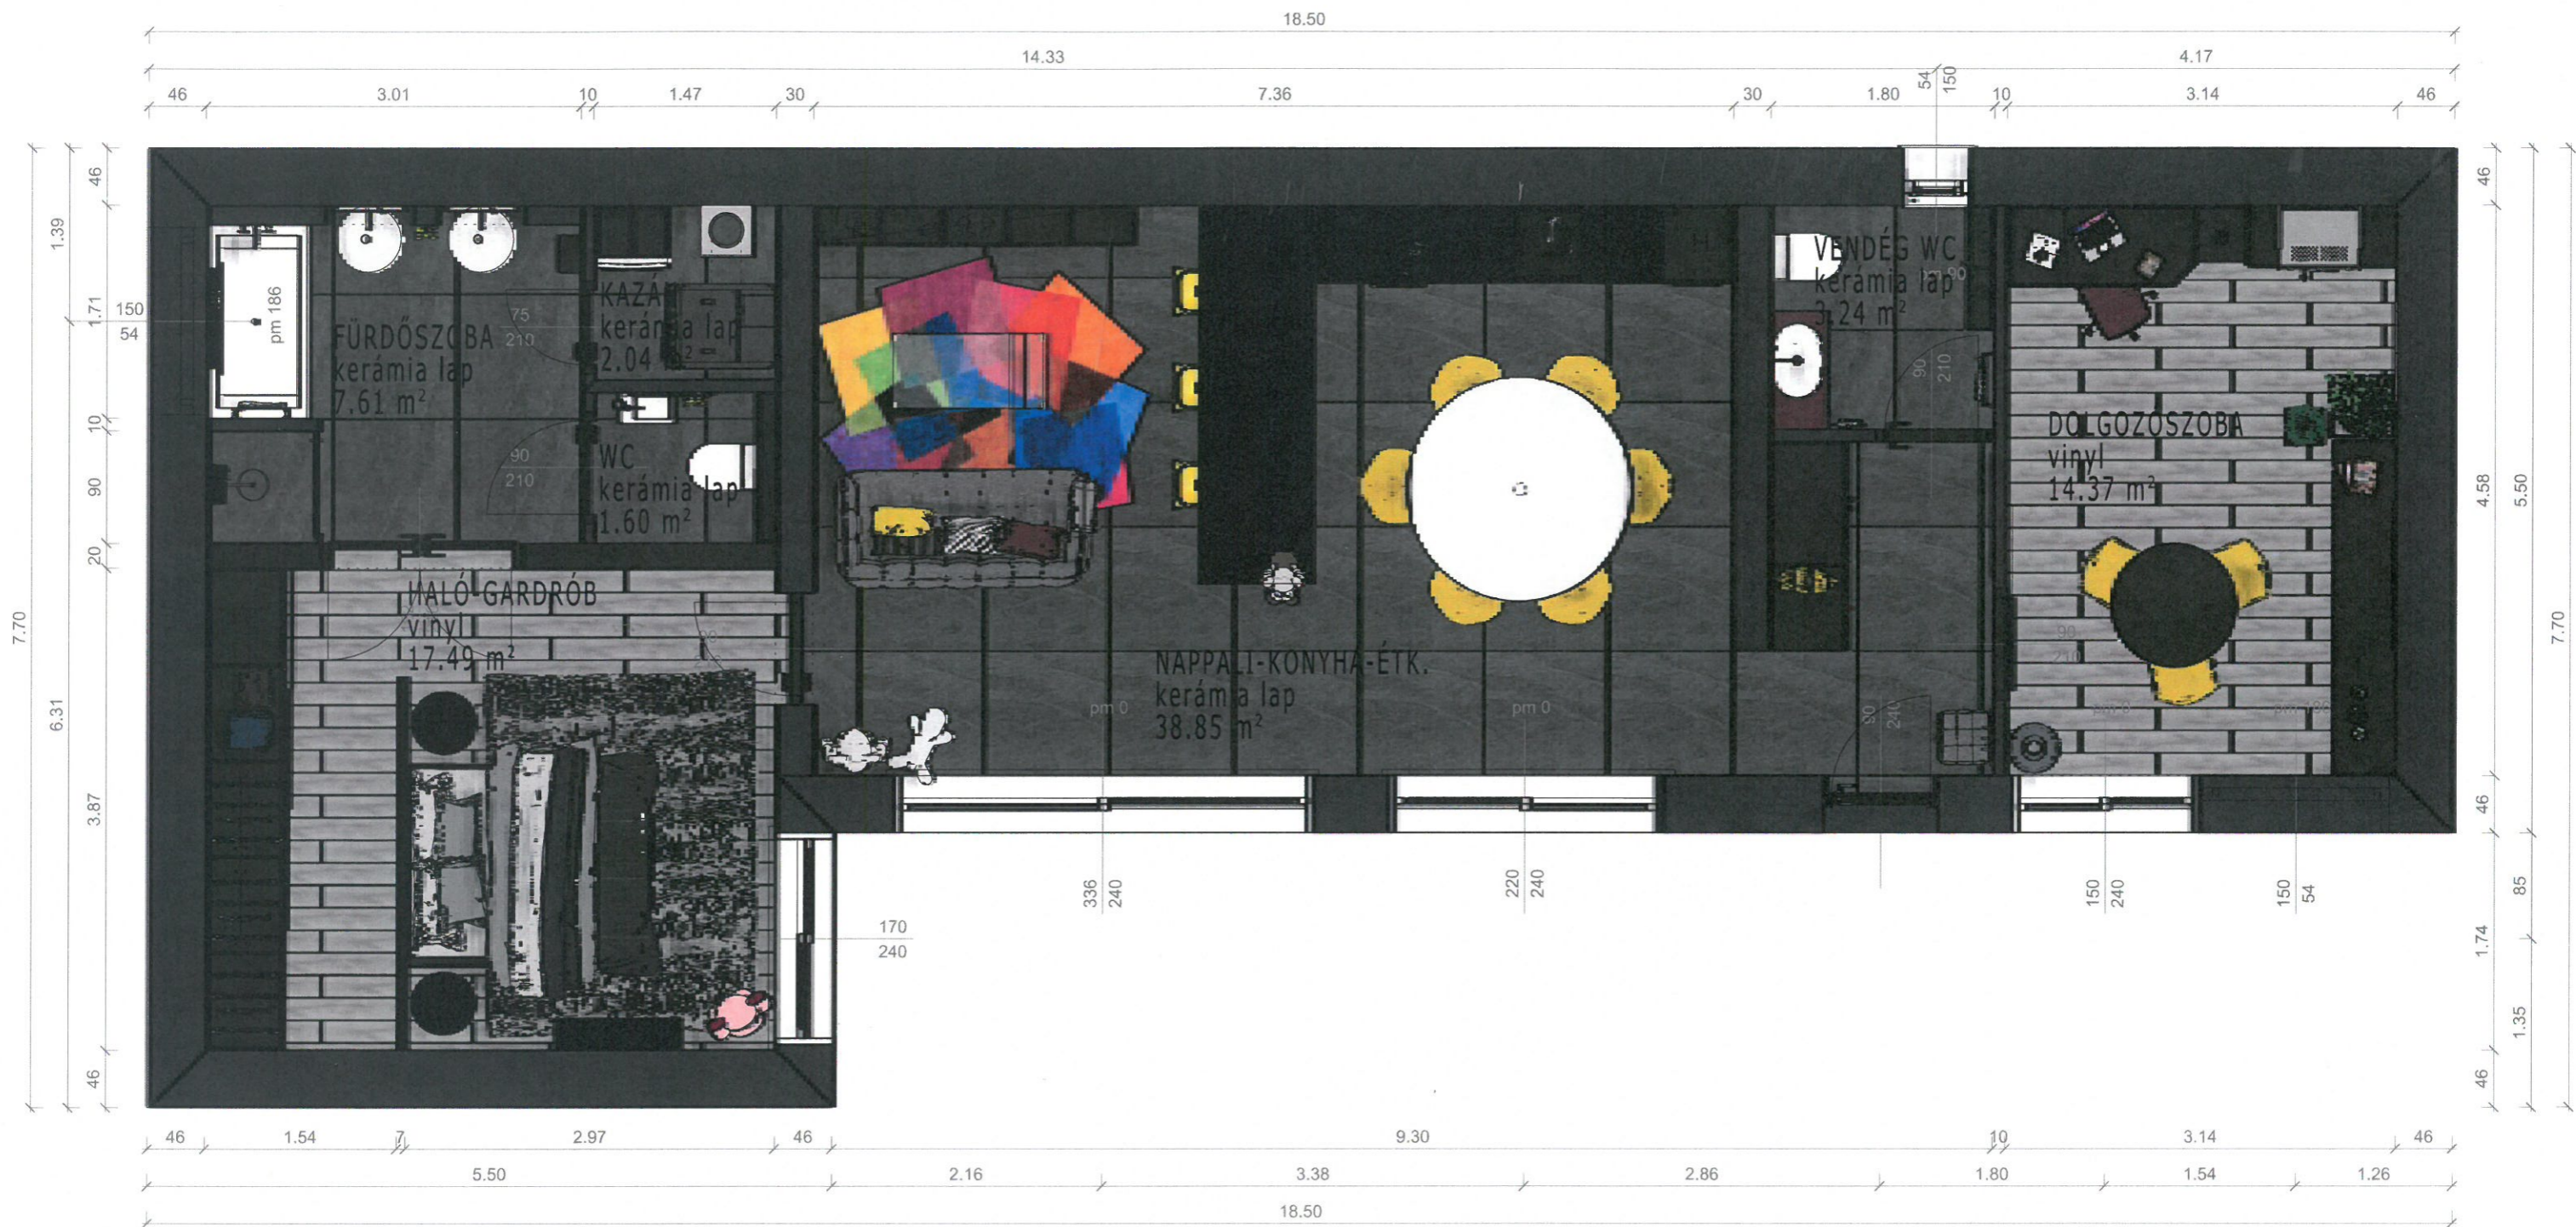

Dátum: 2022.03.08.
 Méretarány 1:50

17.

Megrendelő: Kurzus Bt. Lakberendező Iskola
 Tervező: Vitányi Katalin

Épület címe: 8229 Csopak, Fehérvíz u. 1.
 Rajz: Színes berendezési alaprajz NAGYHÁZ

Dátum: 2022.03.08.
 Méretarány 1:50