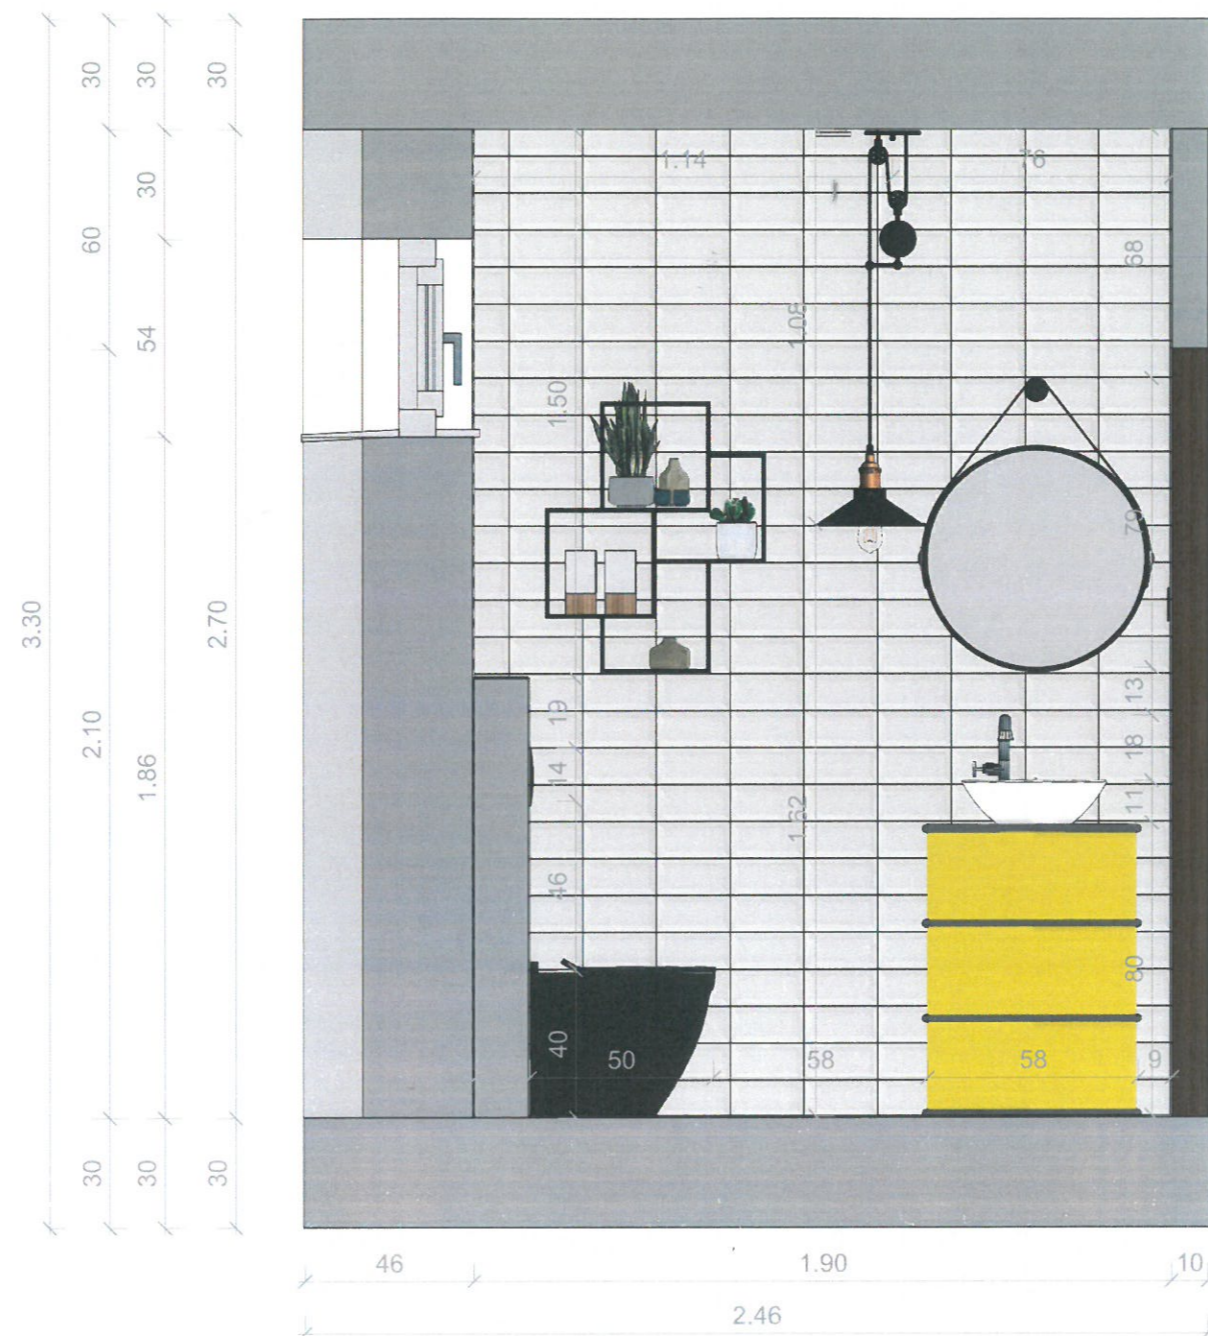

6 Fálnézet
FURDOSZOBA

	Megrendelő: Kurzus Bt. Lakberendező Iskola	Épület címe: 8229 Csepel, Fehérvíz u. 1.	Dátum: 2022.03.08.	80.
	Tervező: Vitányi Katalin	Rajz: Fálnézet KISHÁZ	Méretarány 1:20