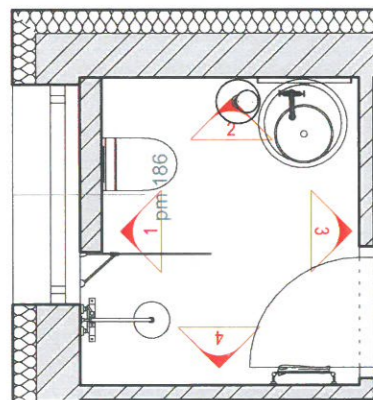

7 Falnézet
HÁLÓ

Megrendelő: Kurzus Bt. Lakberendező Iskola
Tervező: Vitányi Katalin

Épület címe: 8229 Csepel, Fehérvíz u. 1.
Rajz: Falnézet KISHÁZ

Dátum: 2022.03.08.
Méretarány 1:20

8 Falnézet
HÁLÓ

Falburkolatok anyagmintája