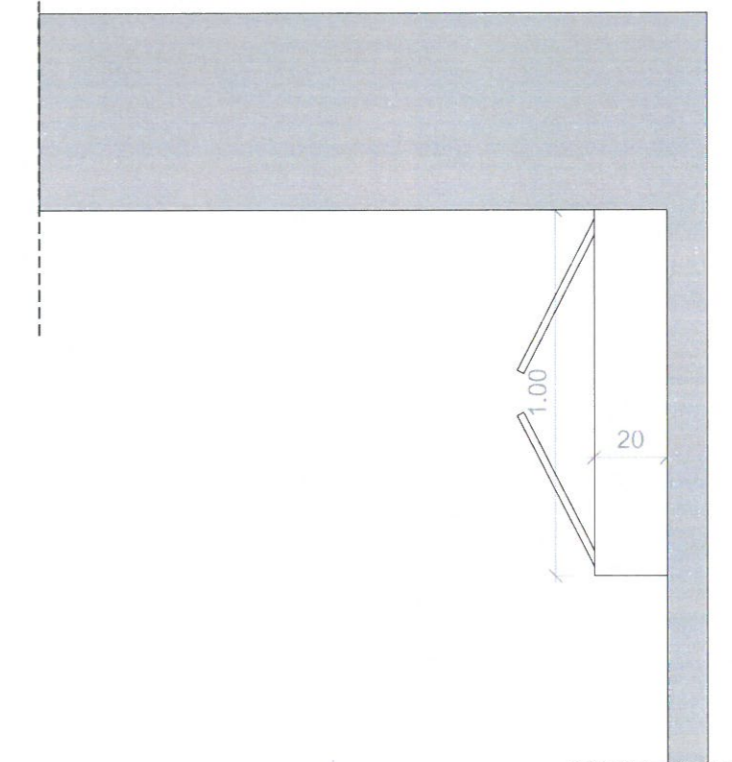

FELÜLNÉZET