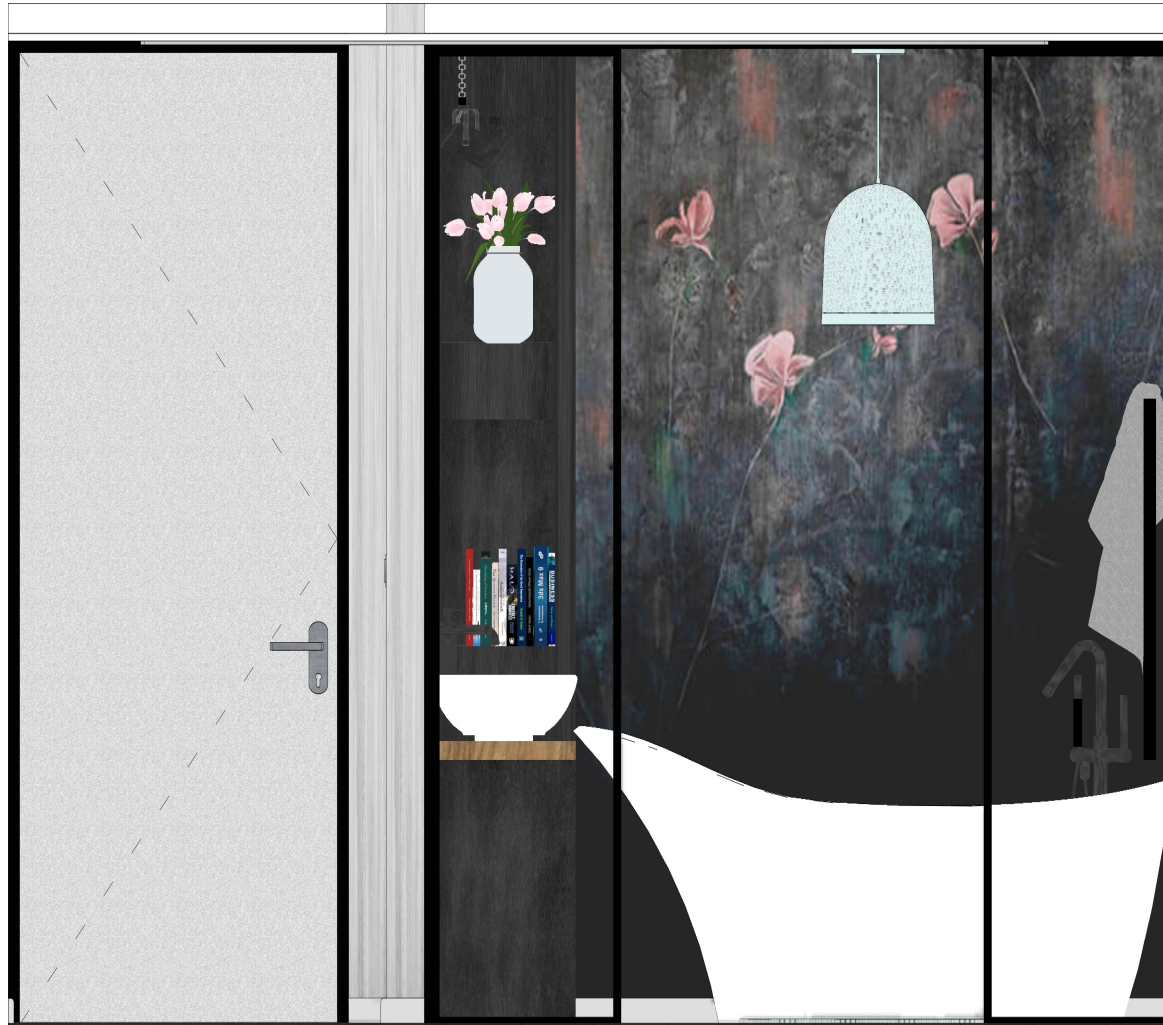

Közlekedő falnézet C-C metszet M 1:20