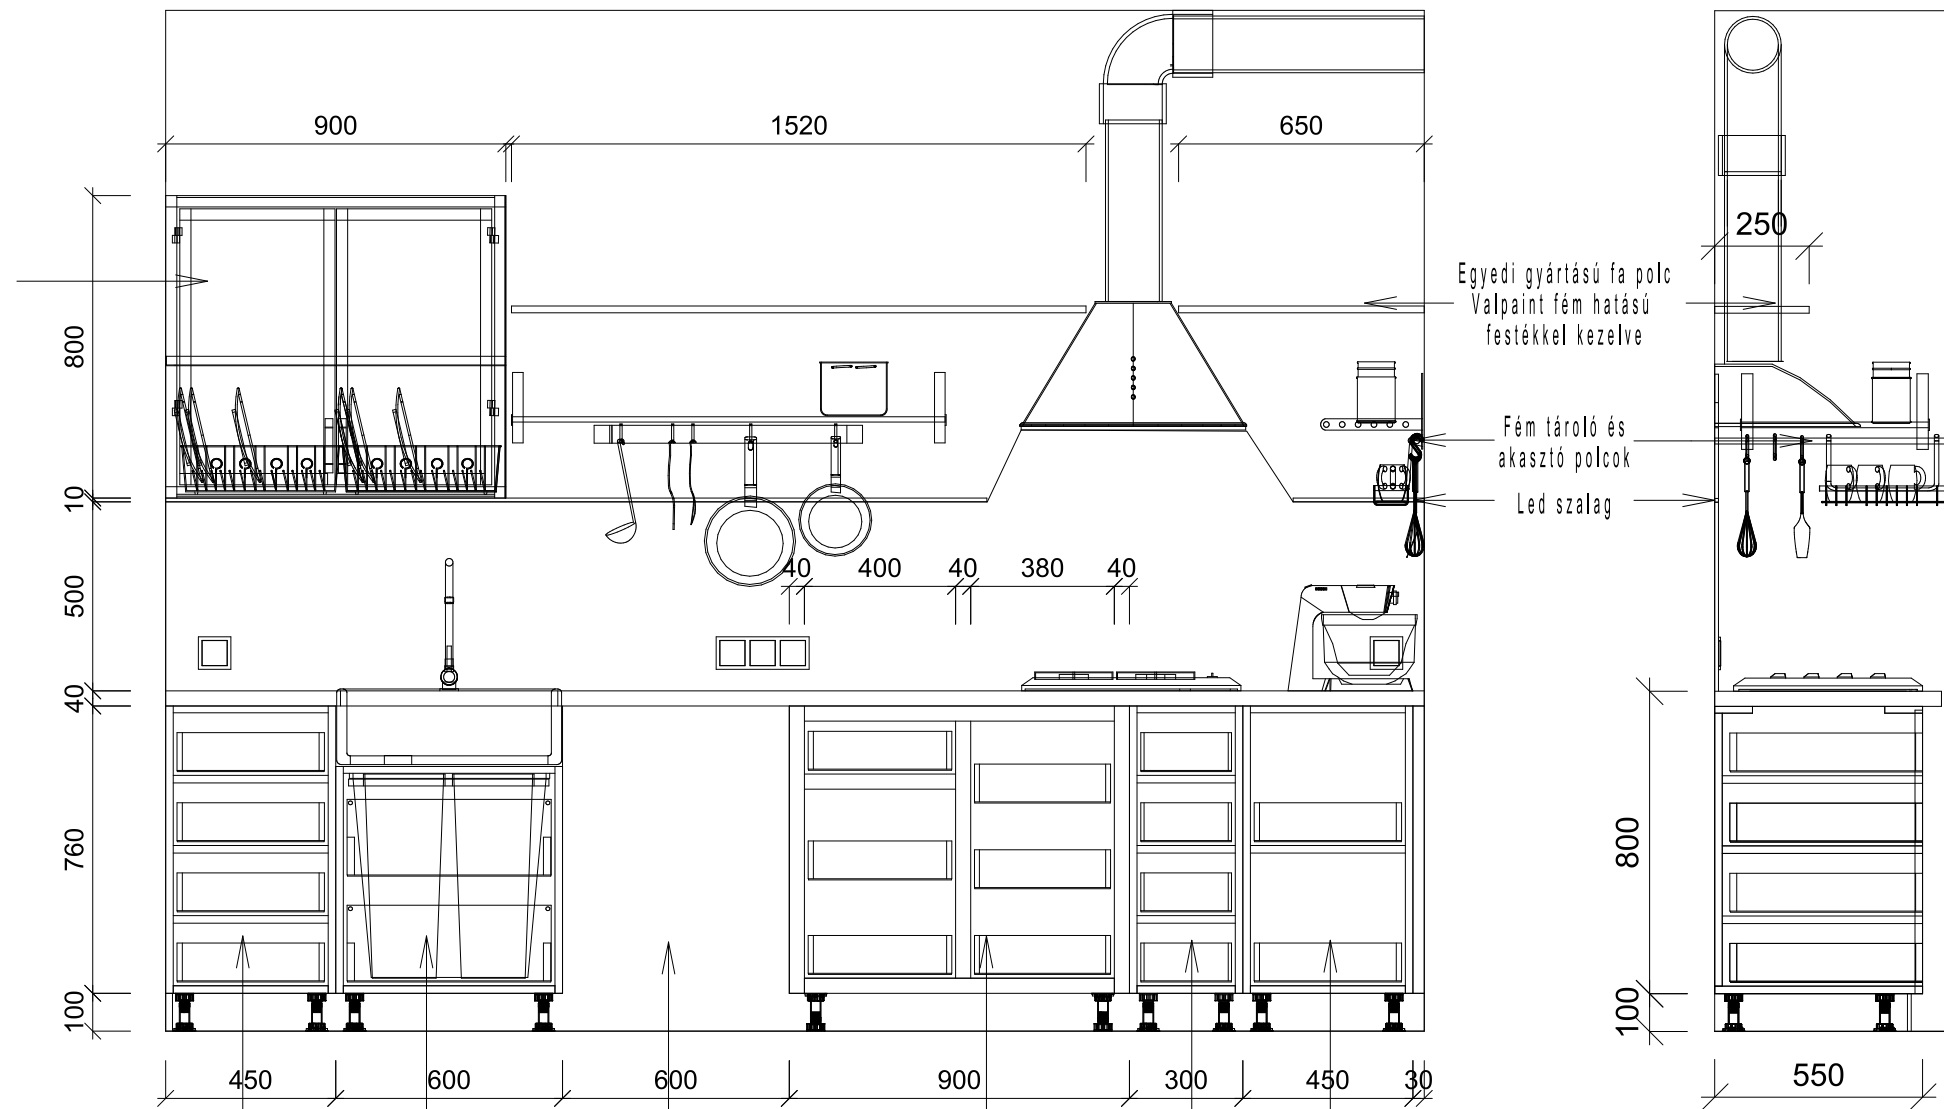

Fiókos elem -Mosogató -Szelektív kukás fiók Mosogatógép helye Oldallapok vastagsága 40 mm Alázáródó fiókok Fiókos elem Fiókos elem

-Fiók -Közös front belső fiókkal -Közös front belső fiókkal

Terv megnevezése

Bútorterv

Megrendelő