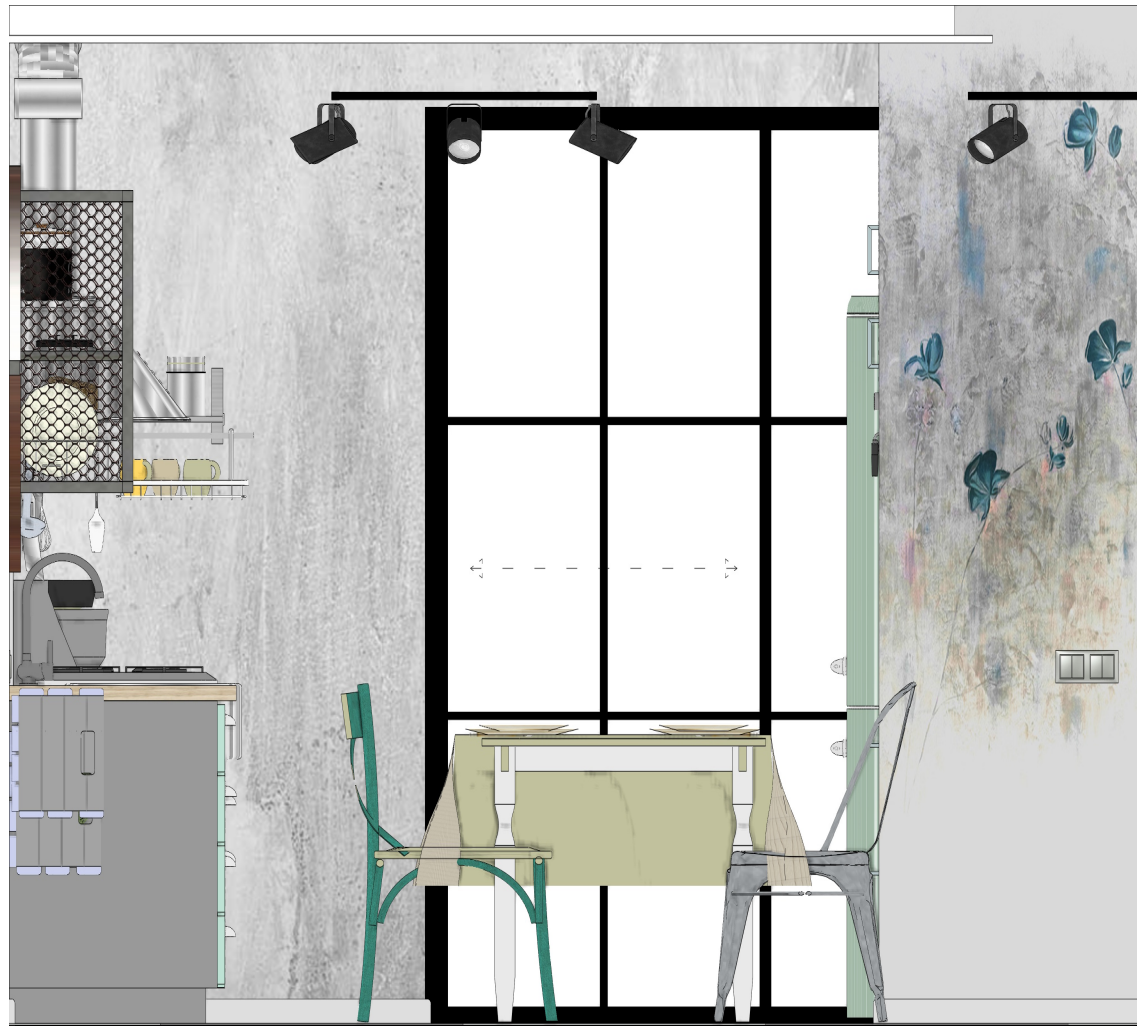

Dr. Neubrandtné Hargas Mariann

Méretarány

M 1:20

Oldalszám

19

Konyha-étkező falnézet A-A metszet M 1:20

Mosókonyha falnézet A-A metszet M 1:20

Mosókonyha alaprajz M 1:50