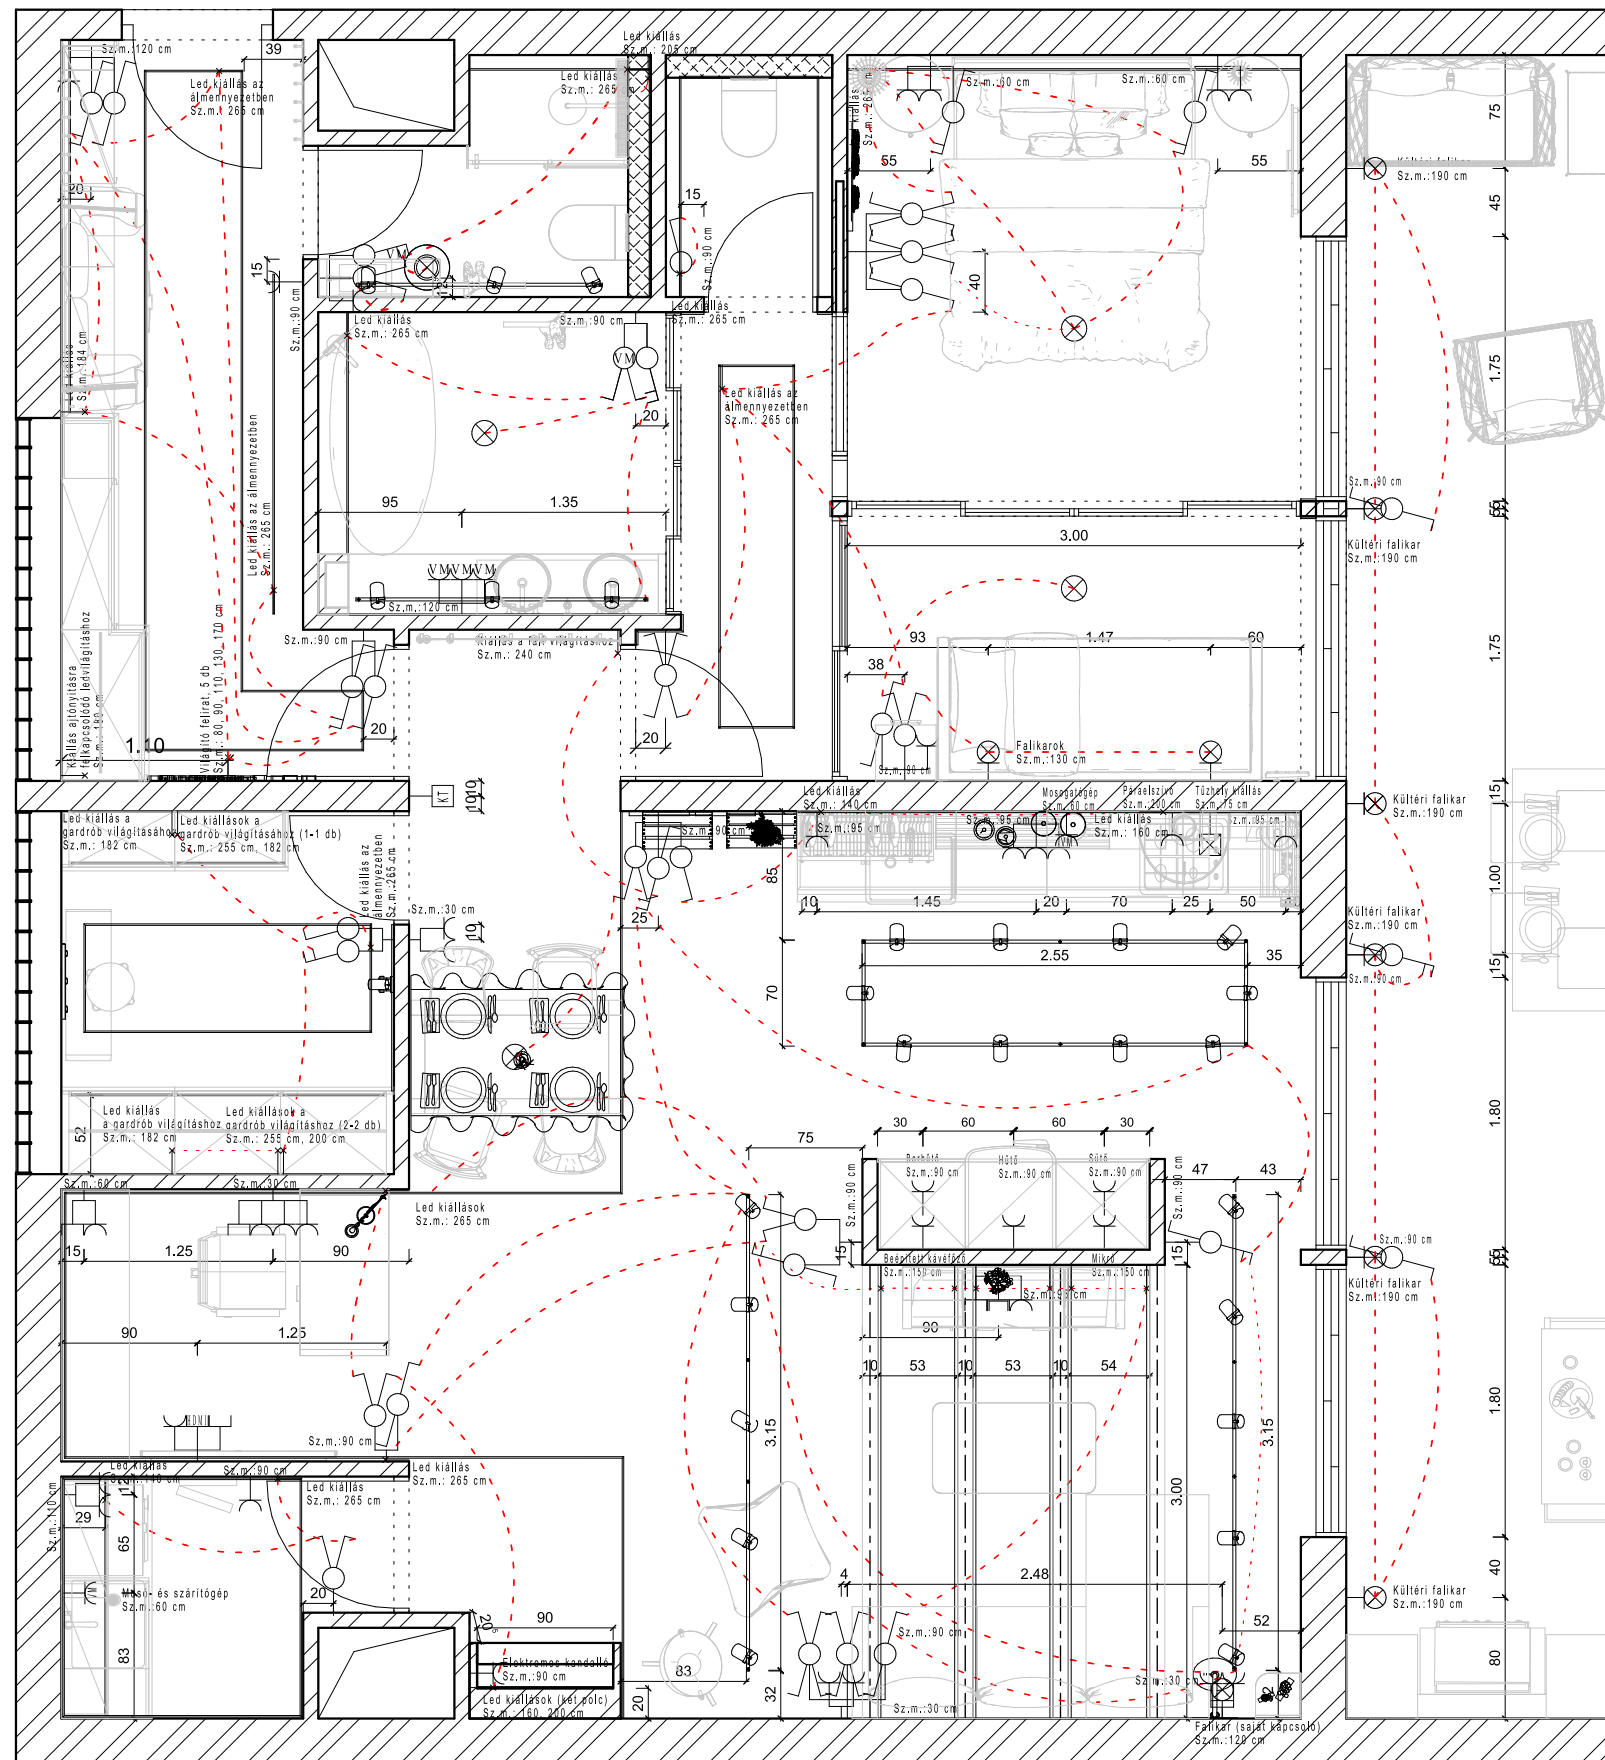

JELMAGYARÁZAT

	LEGRAND VALENA kettős váltókapcsoló (106+6)		Mennyezeti lámpa
	LEGRAND VALENA váltókapcsoló (106)		Led kiállítás
	LEGRAND VALENA egypólusú kapcsoló (101)		Ledszalag
	LEGRAND VALENA keresztirányú kapcsoló (107)		Sínes reflektor
	LEGRAND VALENA csillárkapcsoló (105)		Falikar
	LEGRAND VALENA vízmentes csillárkapcsoló (105)		Kaputelefon
	LEGRAND VALENA kétpólusú kapcsoló (102)		
	LEGRAND VALENA földelt csatlakozó aljzat (162)		
	LEGRAND VALENA vízmentes földelt csatlakozó aljzat (162)		
	LEGRAND VALENA internet aljzat (2x RJ45)		
	LEGRAND VALENA HDMI aljzat		
	Tűzhely kiállítás		
	Televízió kiállítás