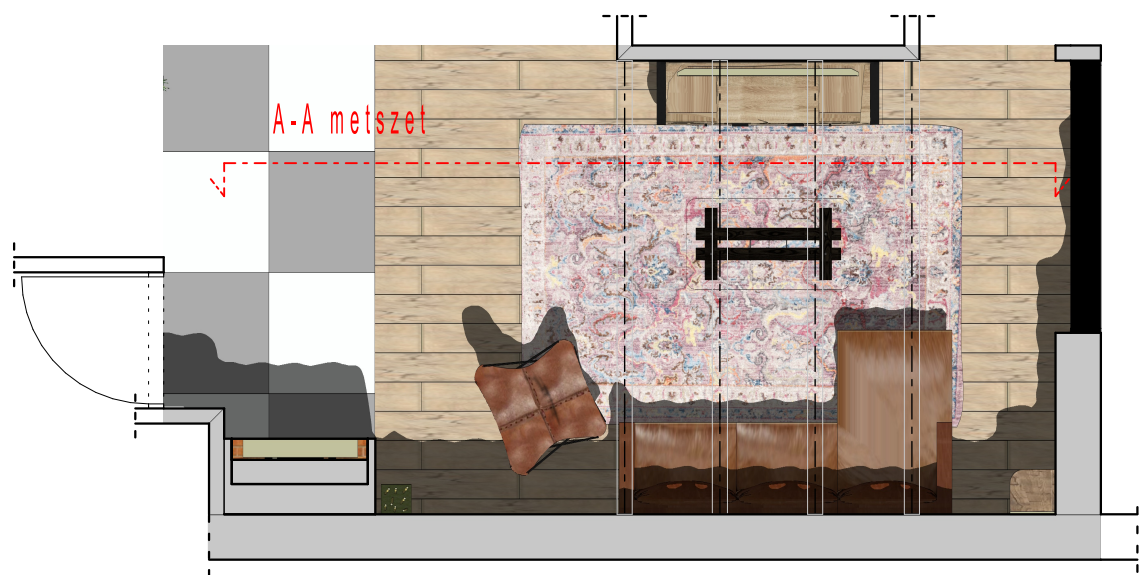

Nappali alaprajz
M 1:50