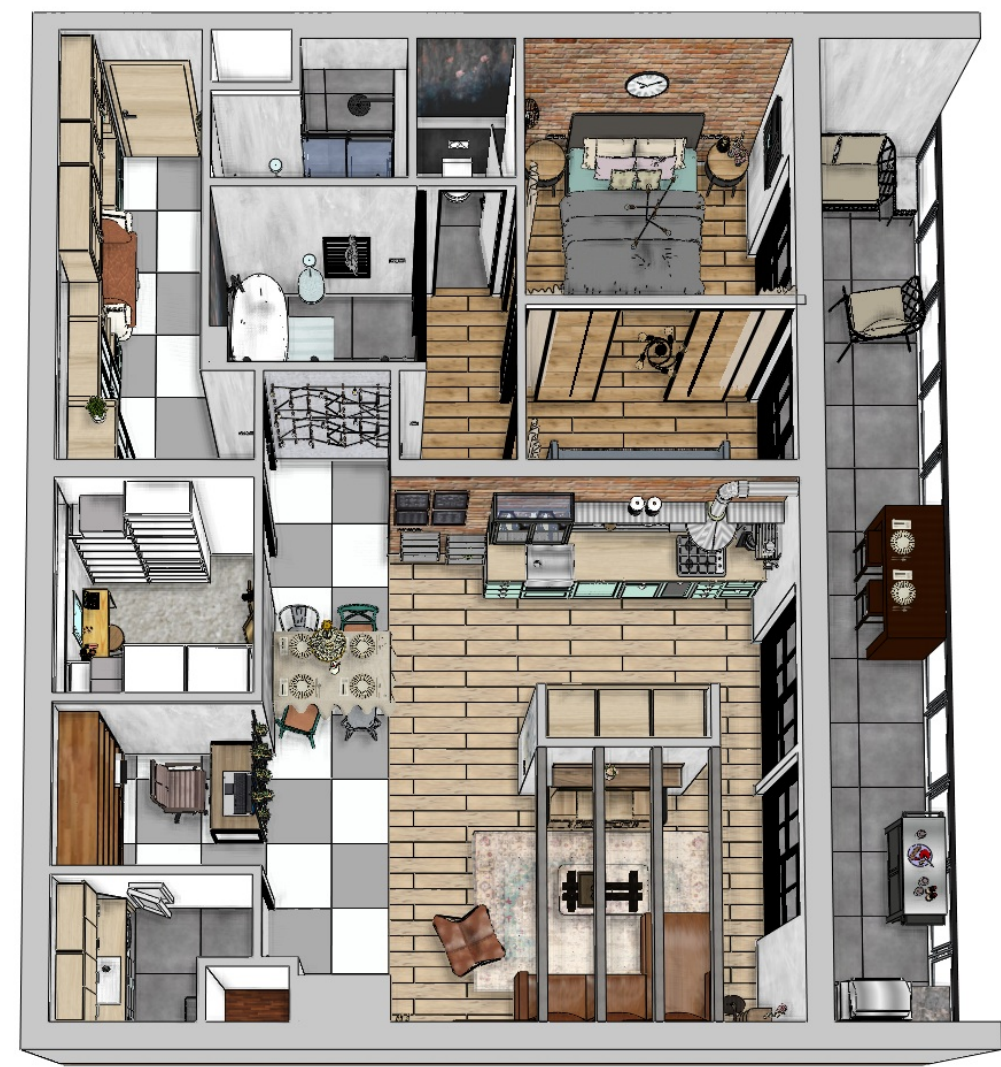

Terv megnevezése

Végleges berendezés
térben

Megrendelő

Kurzus Bt.

Tervező

Dr. Neubrandtné Hargas Mariann

Méretarány

M 1:50

Oldalszám

9