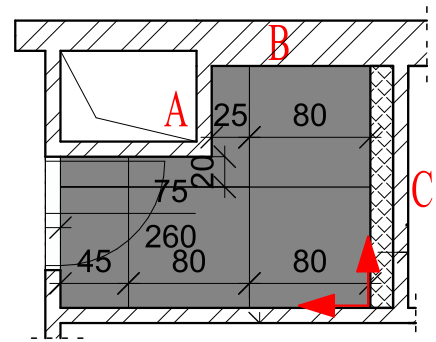

Vendég fürdőszoba alaprajz
M 1:50

↑
↗
Burkolatkiosztás
kezdőpontja és iránya

LUKKA gafit
járólap
797 mm x 797 mm x 9 mm