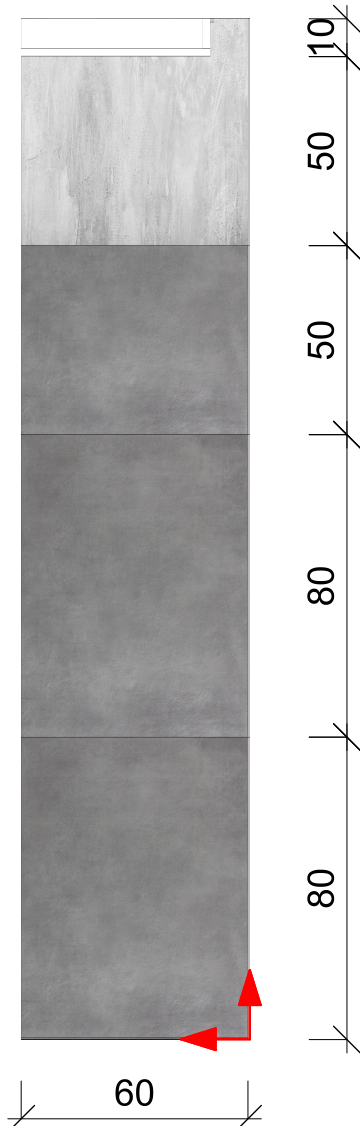

Falnézet "A"
M 1:20