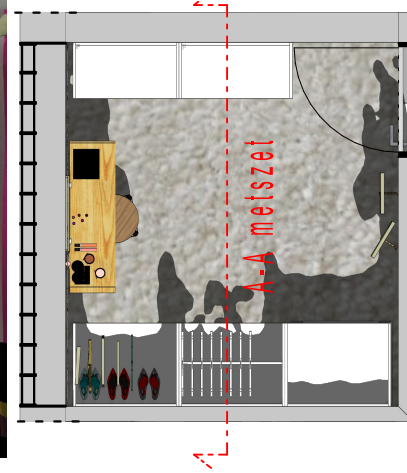

Dr. Neubrandtné Hargas Mariann

Méretarány

M 1:20

Oldalszám

18

Látványterv - Gardrób

Gardrób alaprajz
M 1:50

Gardrób falnézet A-A metszet M 1:20