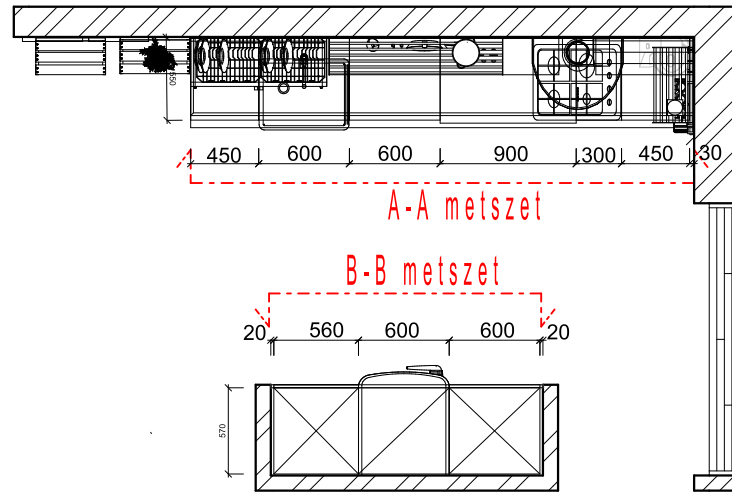

Konyha alaprajz

M 1:50

A-A metszet

B-B metszet

Szerkezeti rajz
A-A metszet és oldalnézete
M 1:20

Az oldallapok vastagsága egységesen 18 mm, kivéve a jelölt elemen.

Egyedi gyártású vas
szekrény fémhálóval és
üveglapokkal,
két oldalra nyíló ajtóval,
alul csepegtető tálcával
Mélység: 350 mm