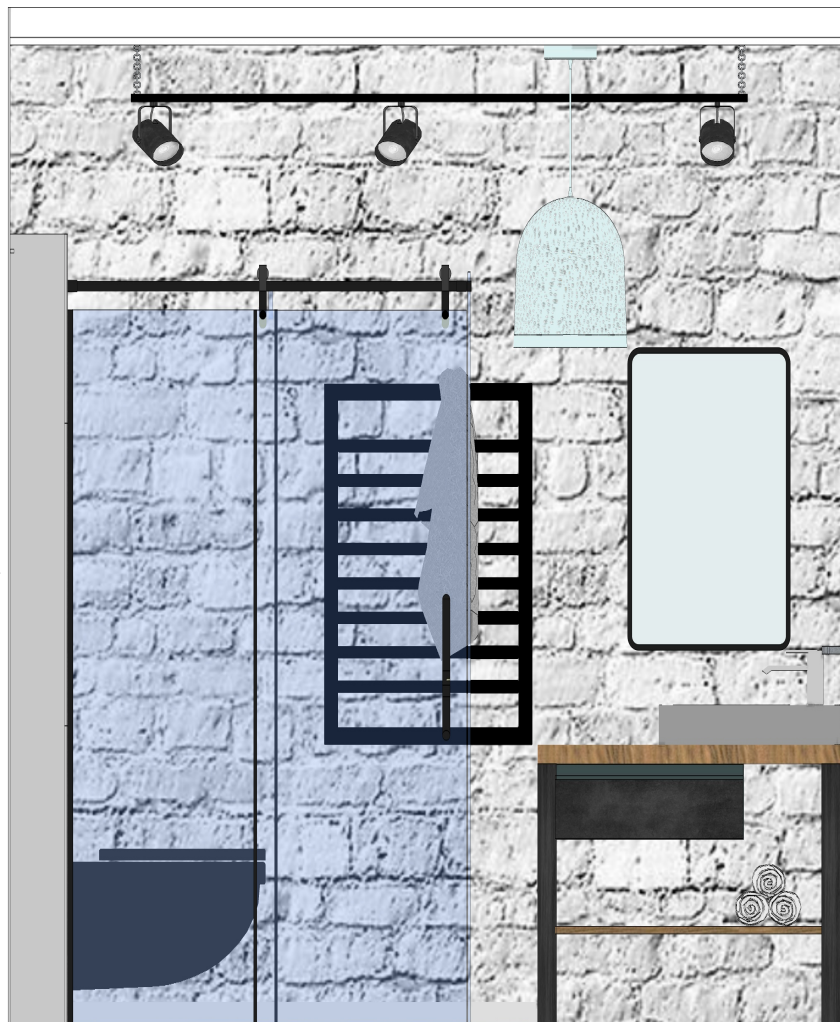

Dr. Neubrandtné Hargas Mariann

Méretarány

M 1:50

Oldalszám

17

Előszoba alaprajz
M 1:50

Előszoba falnézet A-A metszet M 1:20

Vendég fürdőszoba falnézet A-A metszet M 1:20