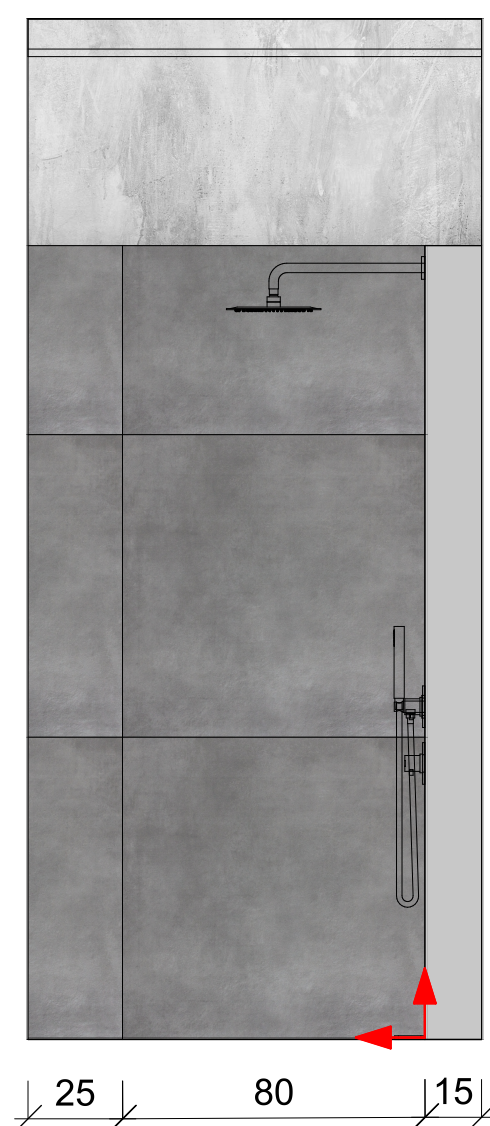

Megrendelő

Kurzus Bt.

Tervező

Falnézet "A"
M 1:20

Falnézet "B"
M 1:20

Falnézet "C"
M 1:20

Álmennyezet
tövében
led világítás
Falcsatlakozás
tövében
led világítás

Méretarány