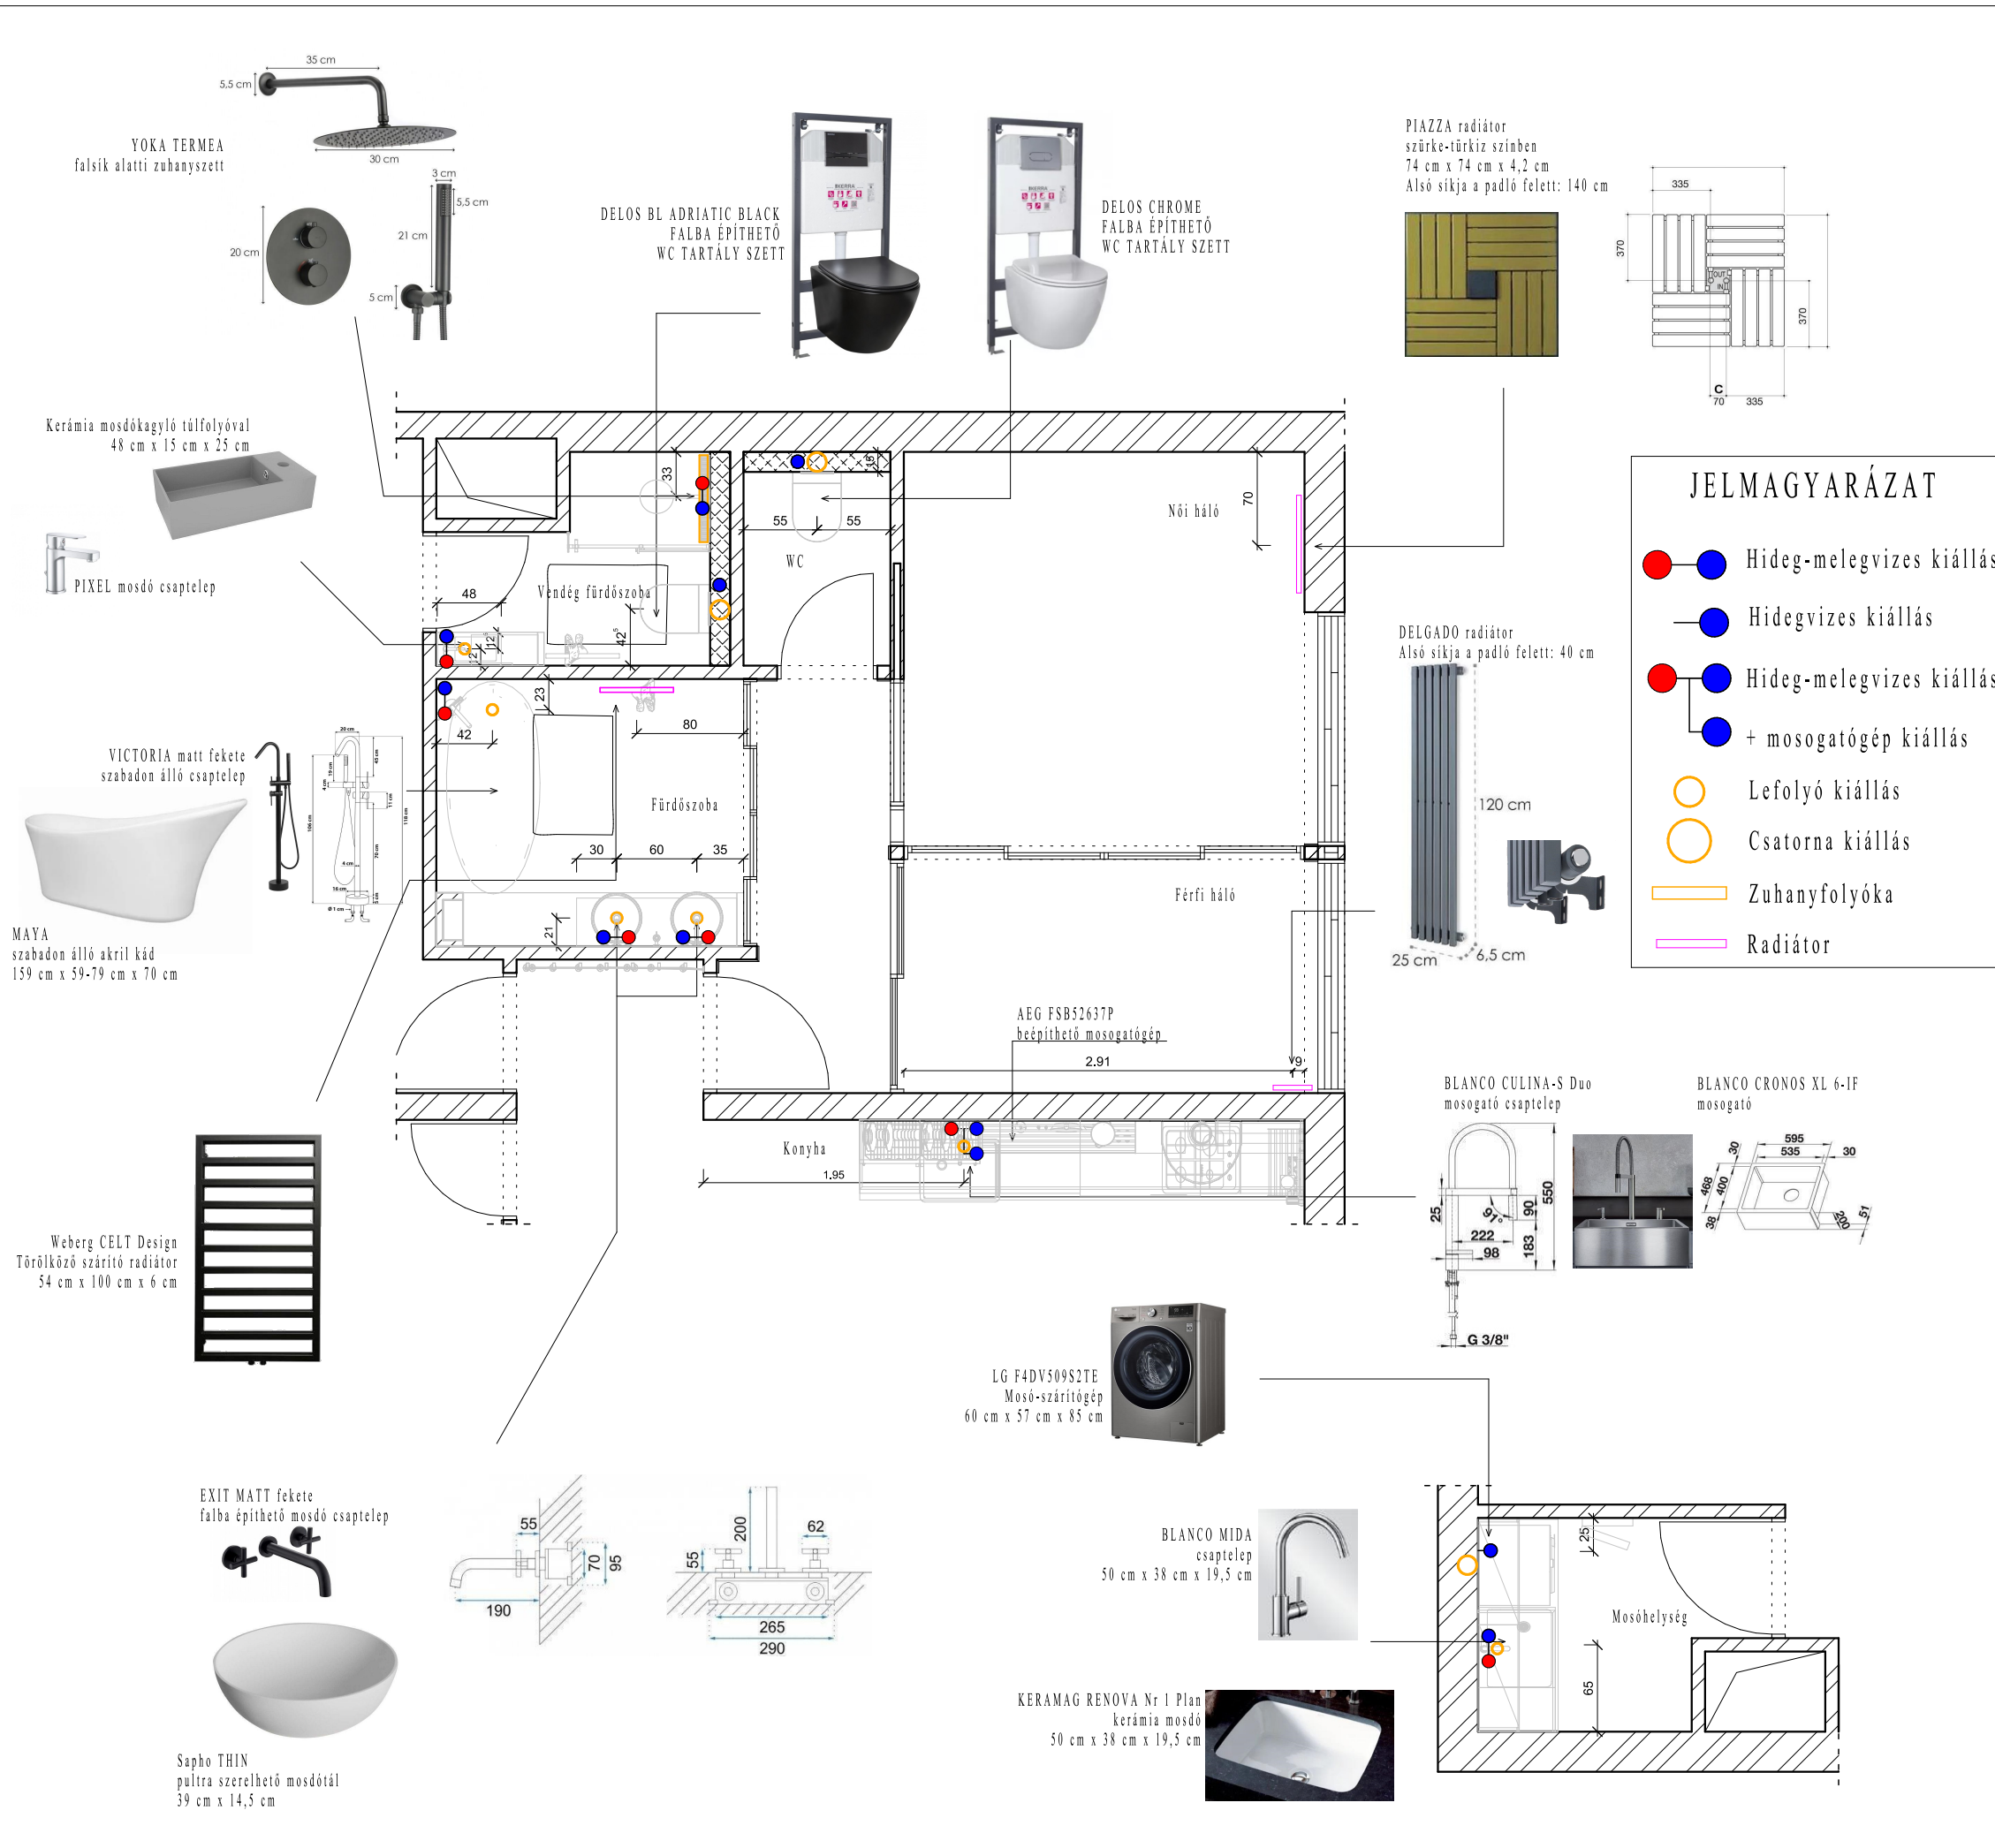

Terv megnevezése

Gépészeti terv

Megrendelő

Kurzus Bt.

Tervező

Dr. Neubrandtné Hargas Mariann

Méretarány

M 1:50

Oldalszám

14