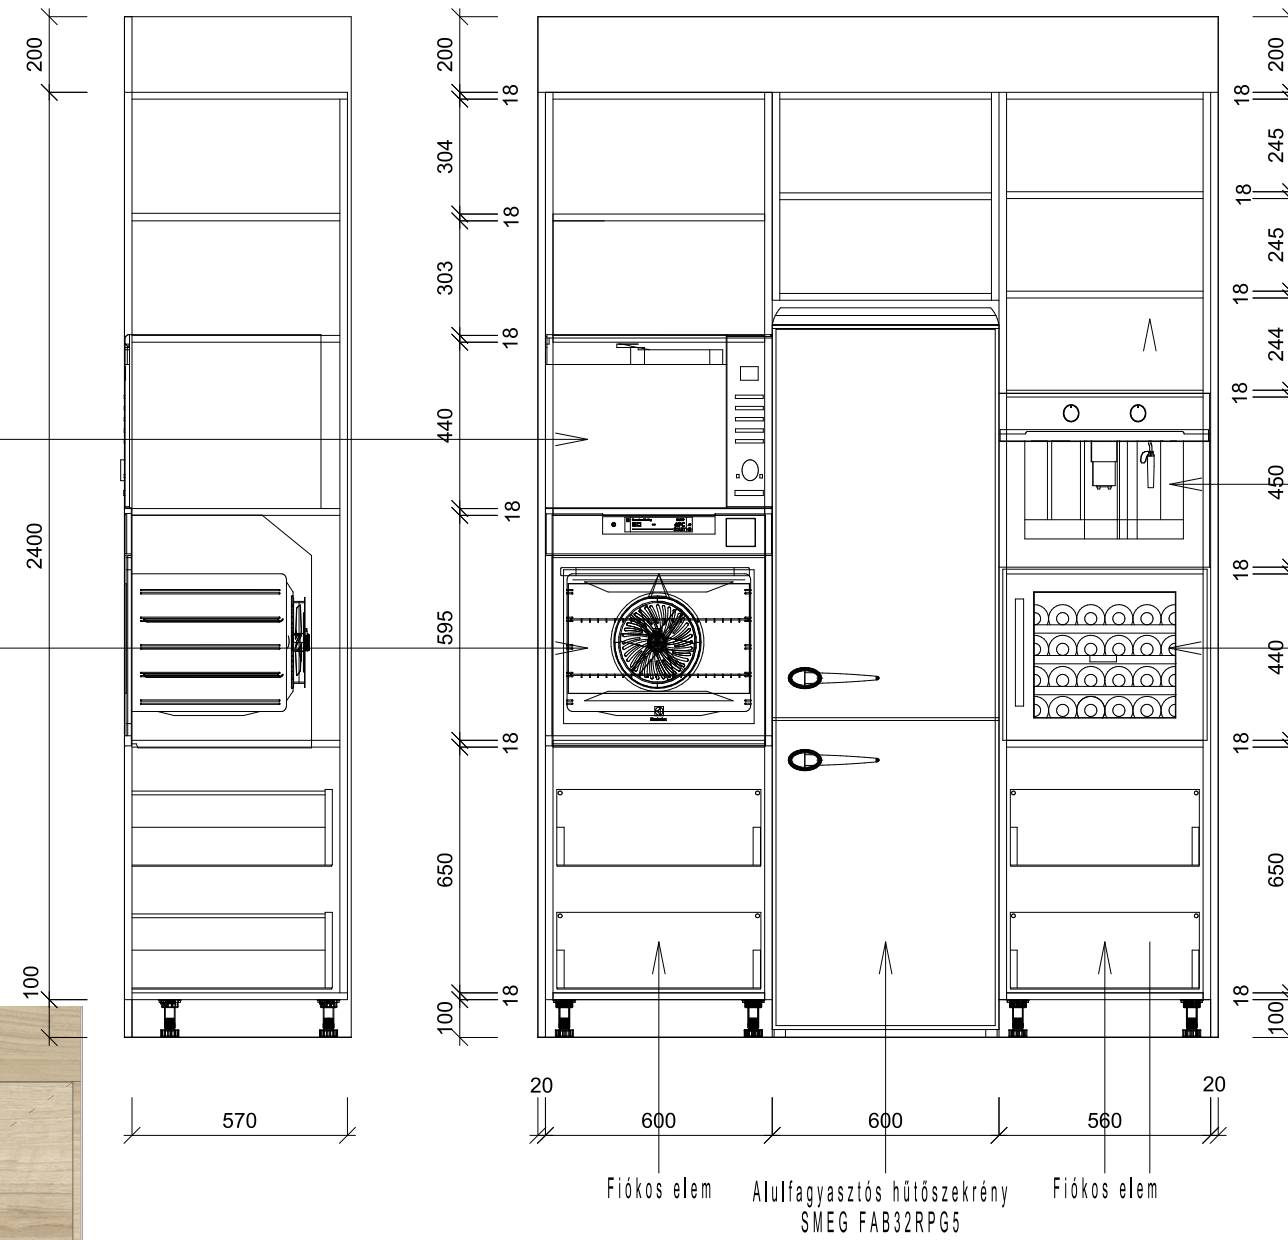

Dr. Neubrandtné Hargas Mariann

Méretarány

M 1:20

Oldalszám

16

Szerkezeti rajz
B-B metszet és oldalnézete
M 1:20

Beépített mikrohullámú sütő
Electrolux EVK8E00X

Beépített sütő
Electrolux SenseCook EOE7P31X