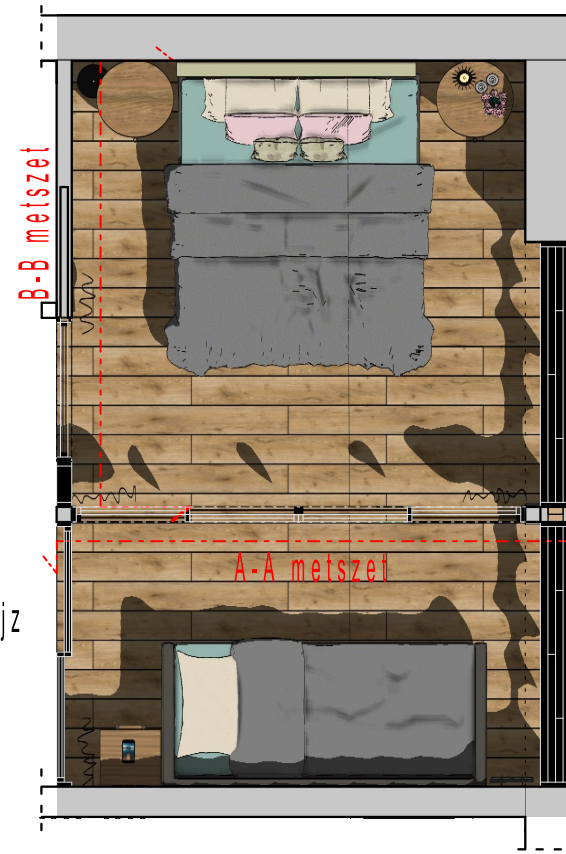

Megrendelő

Kurzus Bt.

Tervező

Nappali falnézet A-A metszet M 1:20

Méretarány

M 1:20

Oldalszám

21

Dr. Neubrandtné Hargas Mariann

Férfi háló falnézet A-A metszet M 1:20

Női háló alaprajz
M 1:50

Férfi háló alaprajz
M 1:50

Látványtervek - két hálószoba

Női háló falnézet B-B metszet M 1:20

Terv megnevezése

Falnézetek