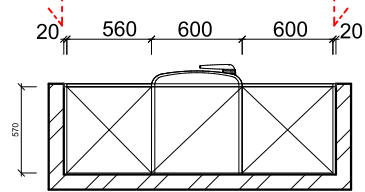

Oldalszám

14

Konyha alaprajz

M 1:50

A-A metszet

B-B metszet

Szerkezeti rajz
A-A metszet és oldalnézete
M 1:20

Az oldallapok vastagsága egységesen 18 mm, kivéve a jelölt elemen.