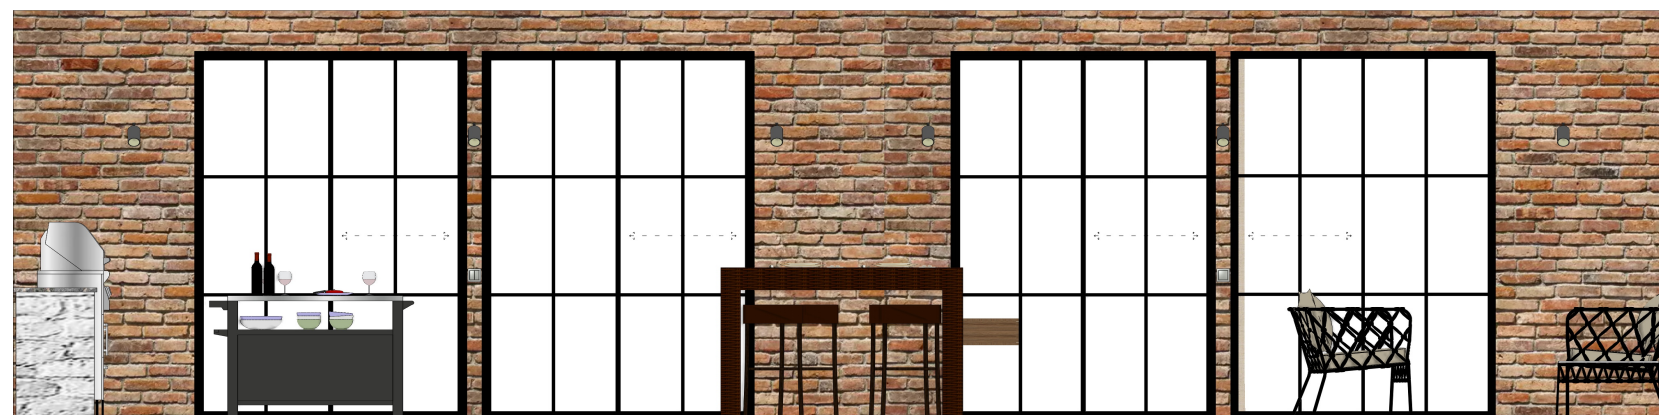

Terasz falnézet A-A metszet M 1:50