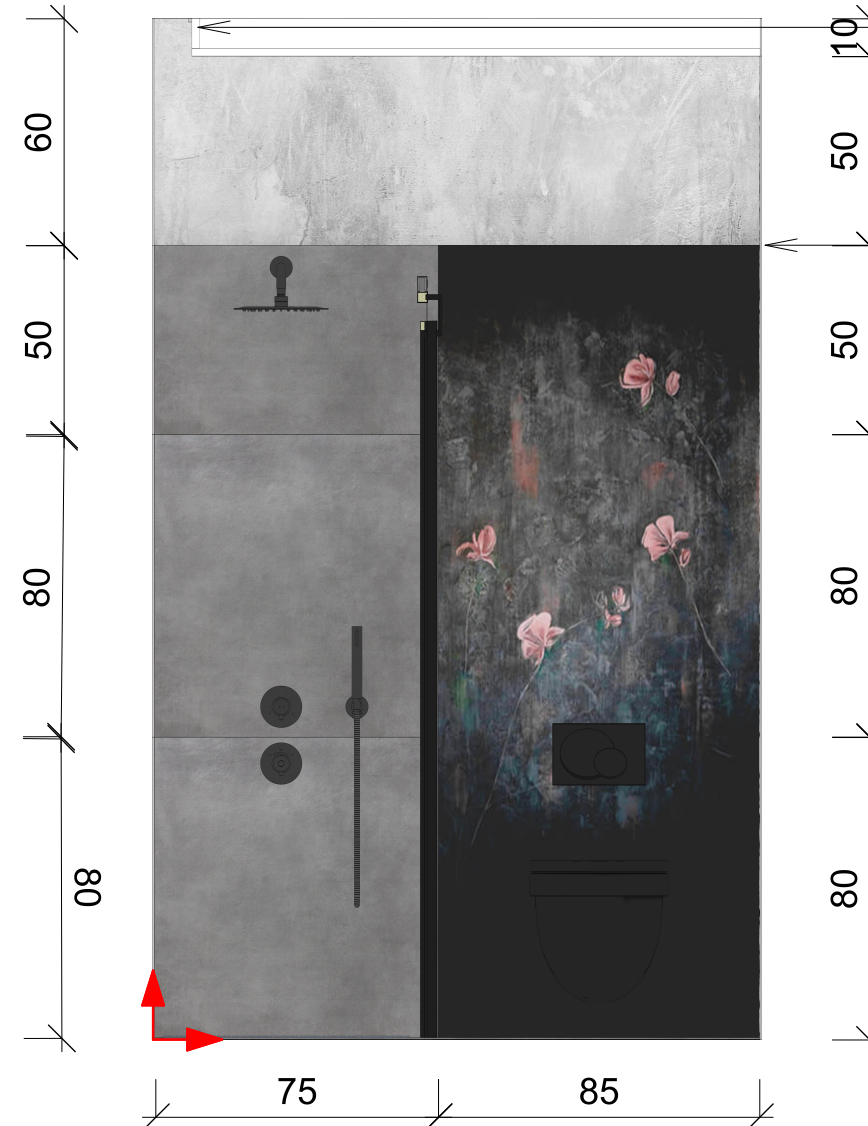

Megrendelő

Kurzus Bt.

Tervező

Falnézet "A"
M 1:20

Falnézet "B"
M 1:20

Falnézet "C"
M 1:20

Álmennyezet
tövében
led világítás
Falcsatlakozás
tövében
led világítás

Méretarány