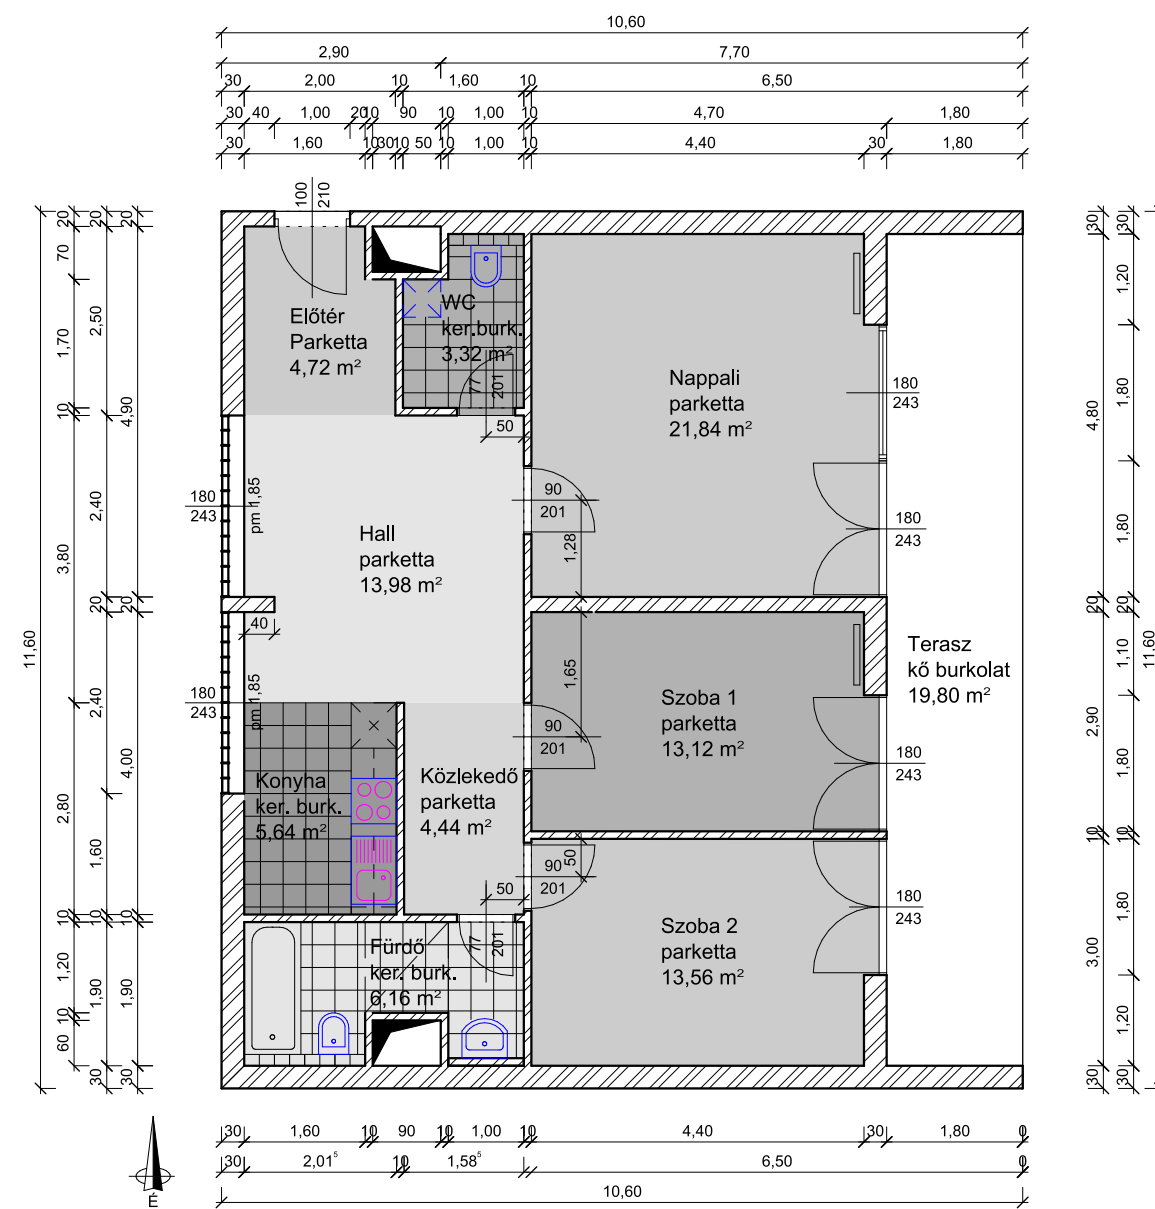

Terv megnevezése

Eredeti alaprajz

Megrendelő

Kurzus Bt.

Tervező

Dr. Neubrandtné Hargas Mariann

Méretarány

M 1:50

Oldalszám

2