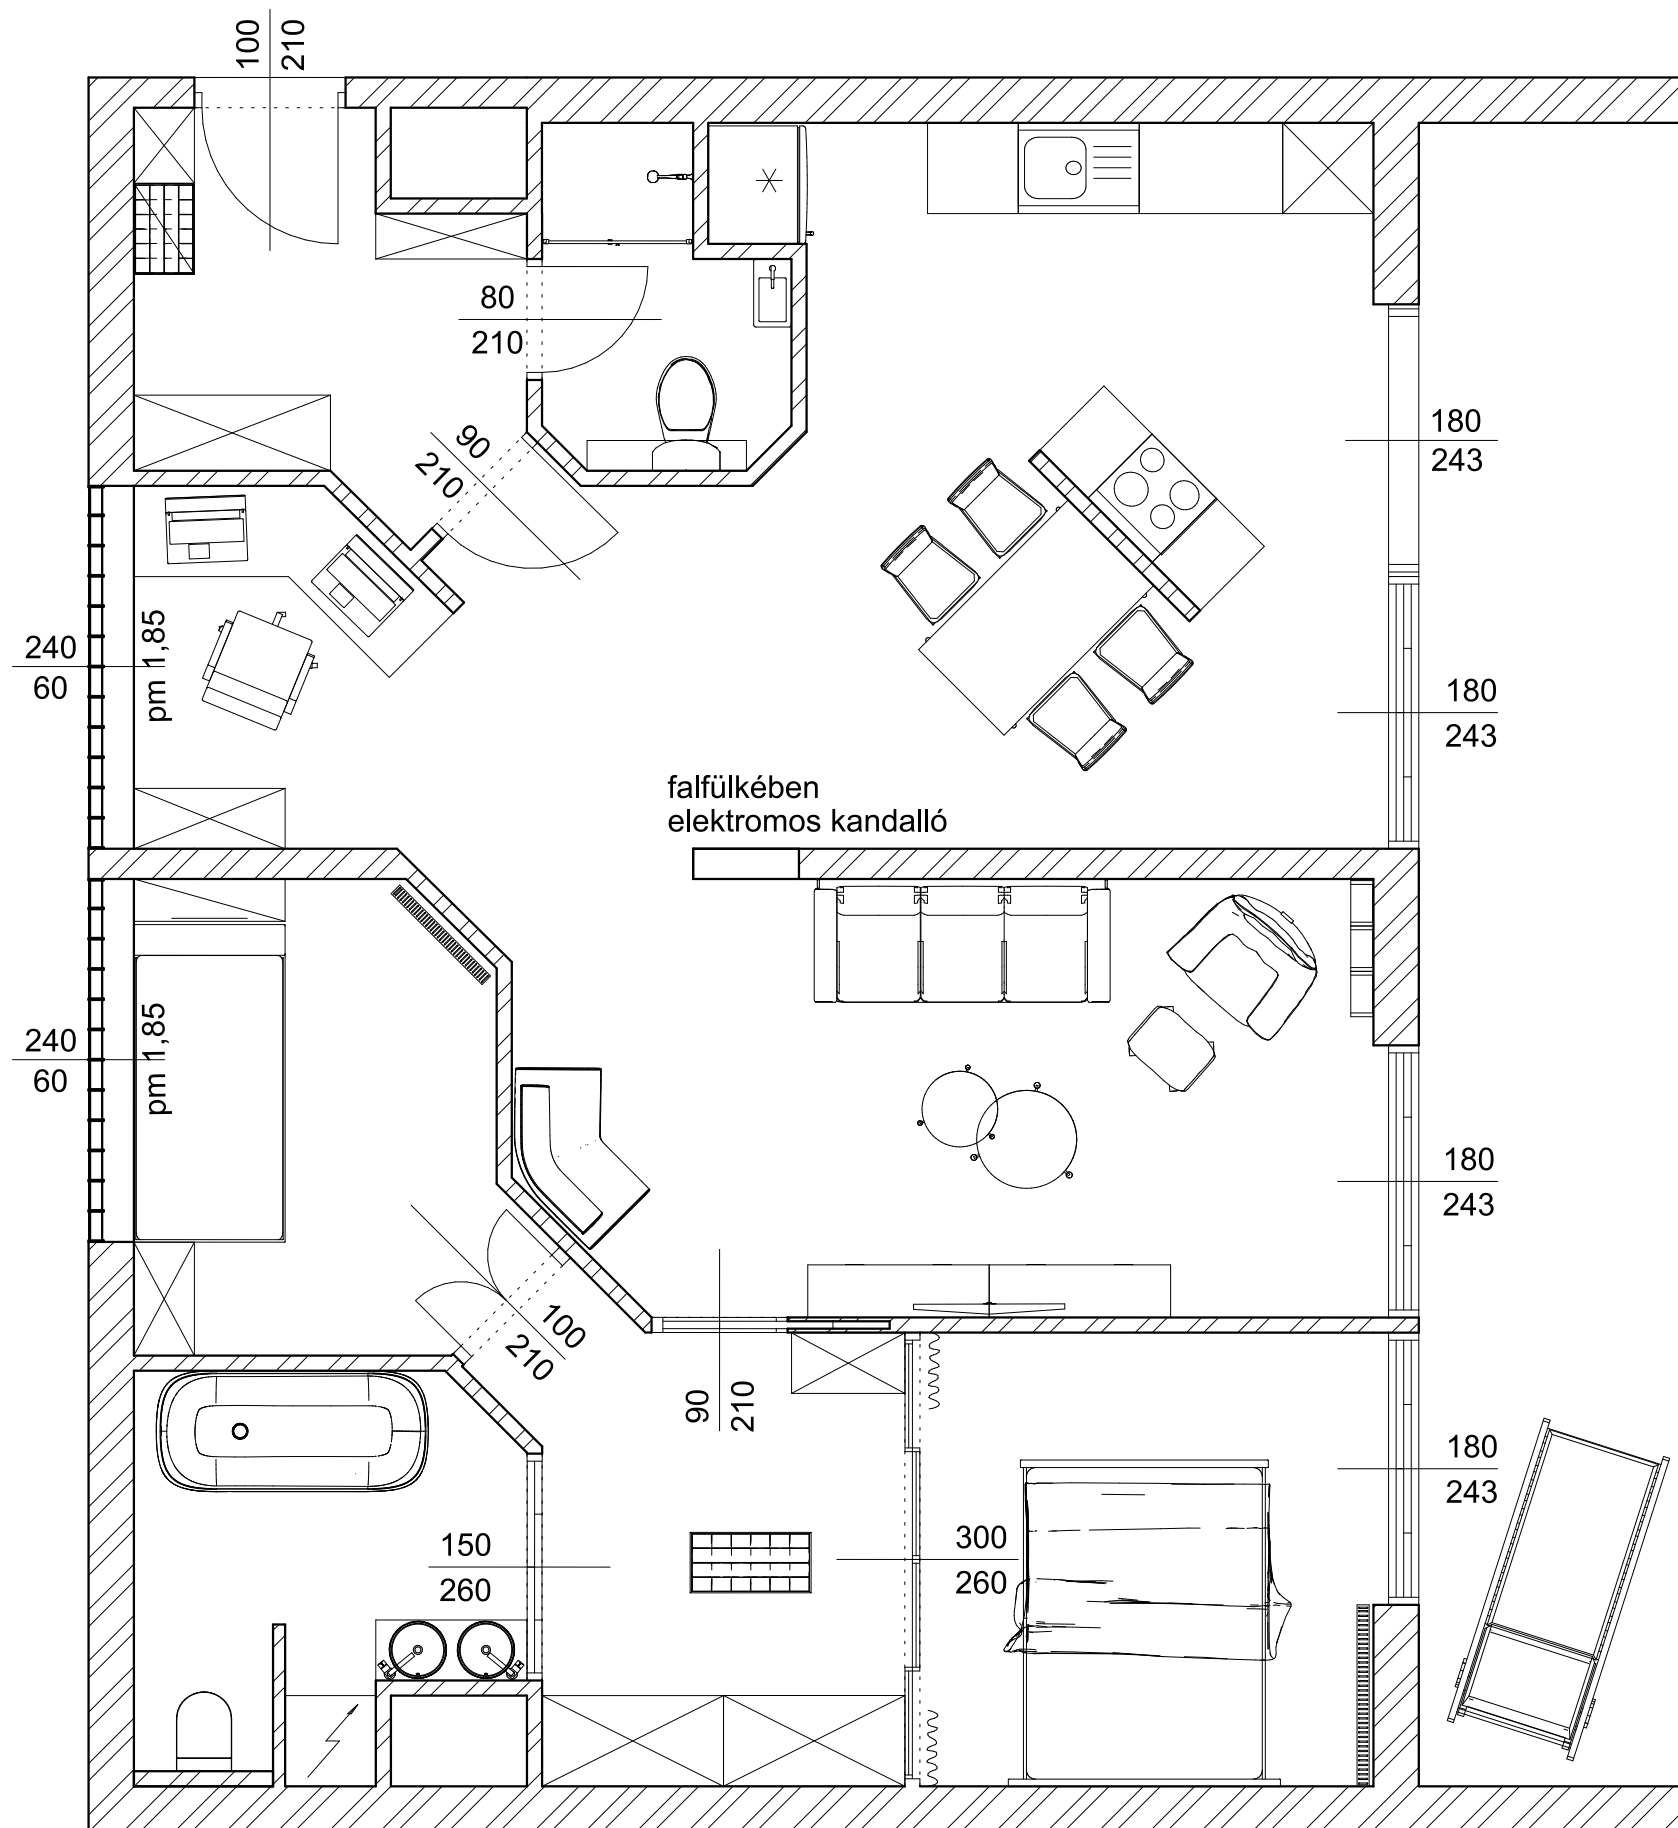

Terv megnevezése

Vázlatterv - 2.változat

Megrendelő

Kurzus Bt.

Tervező

Dr. Neubrandtné Hargas Mariann

Méretarány

M 1:50

Oldalszám

4