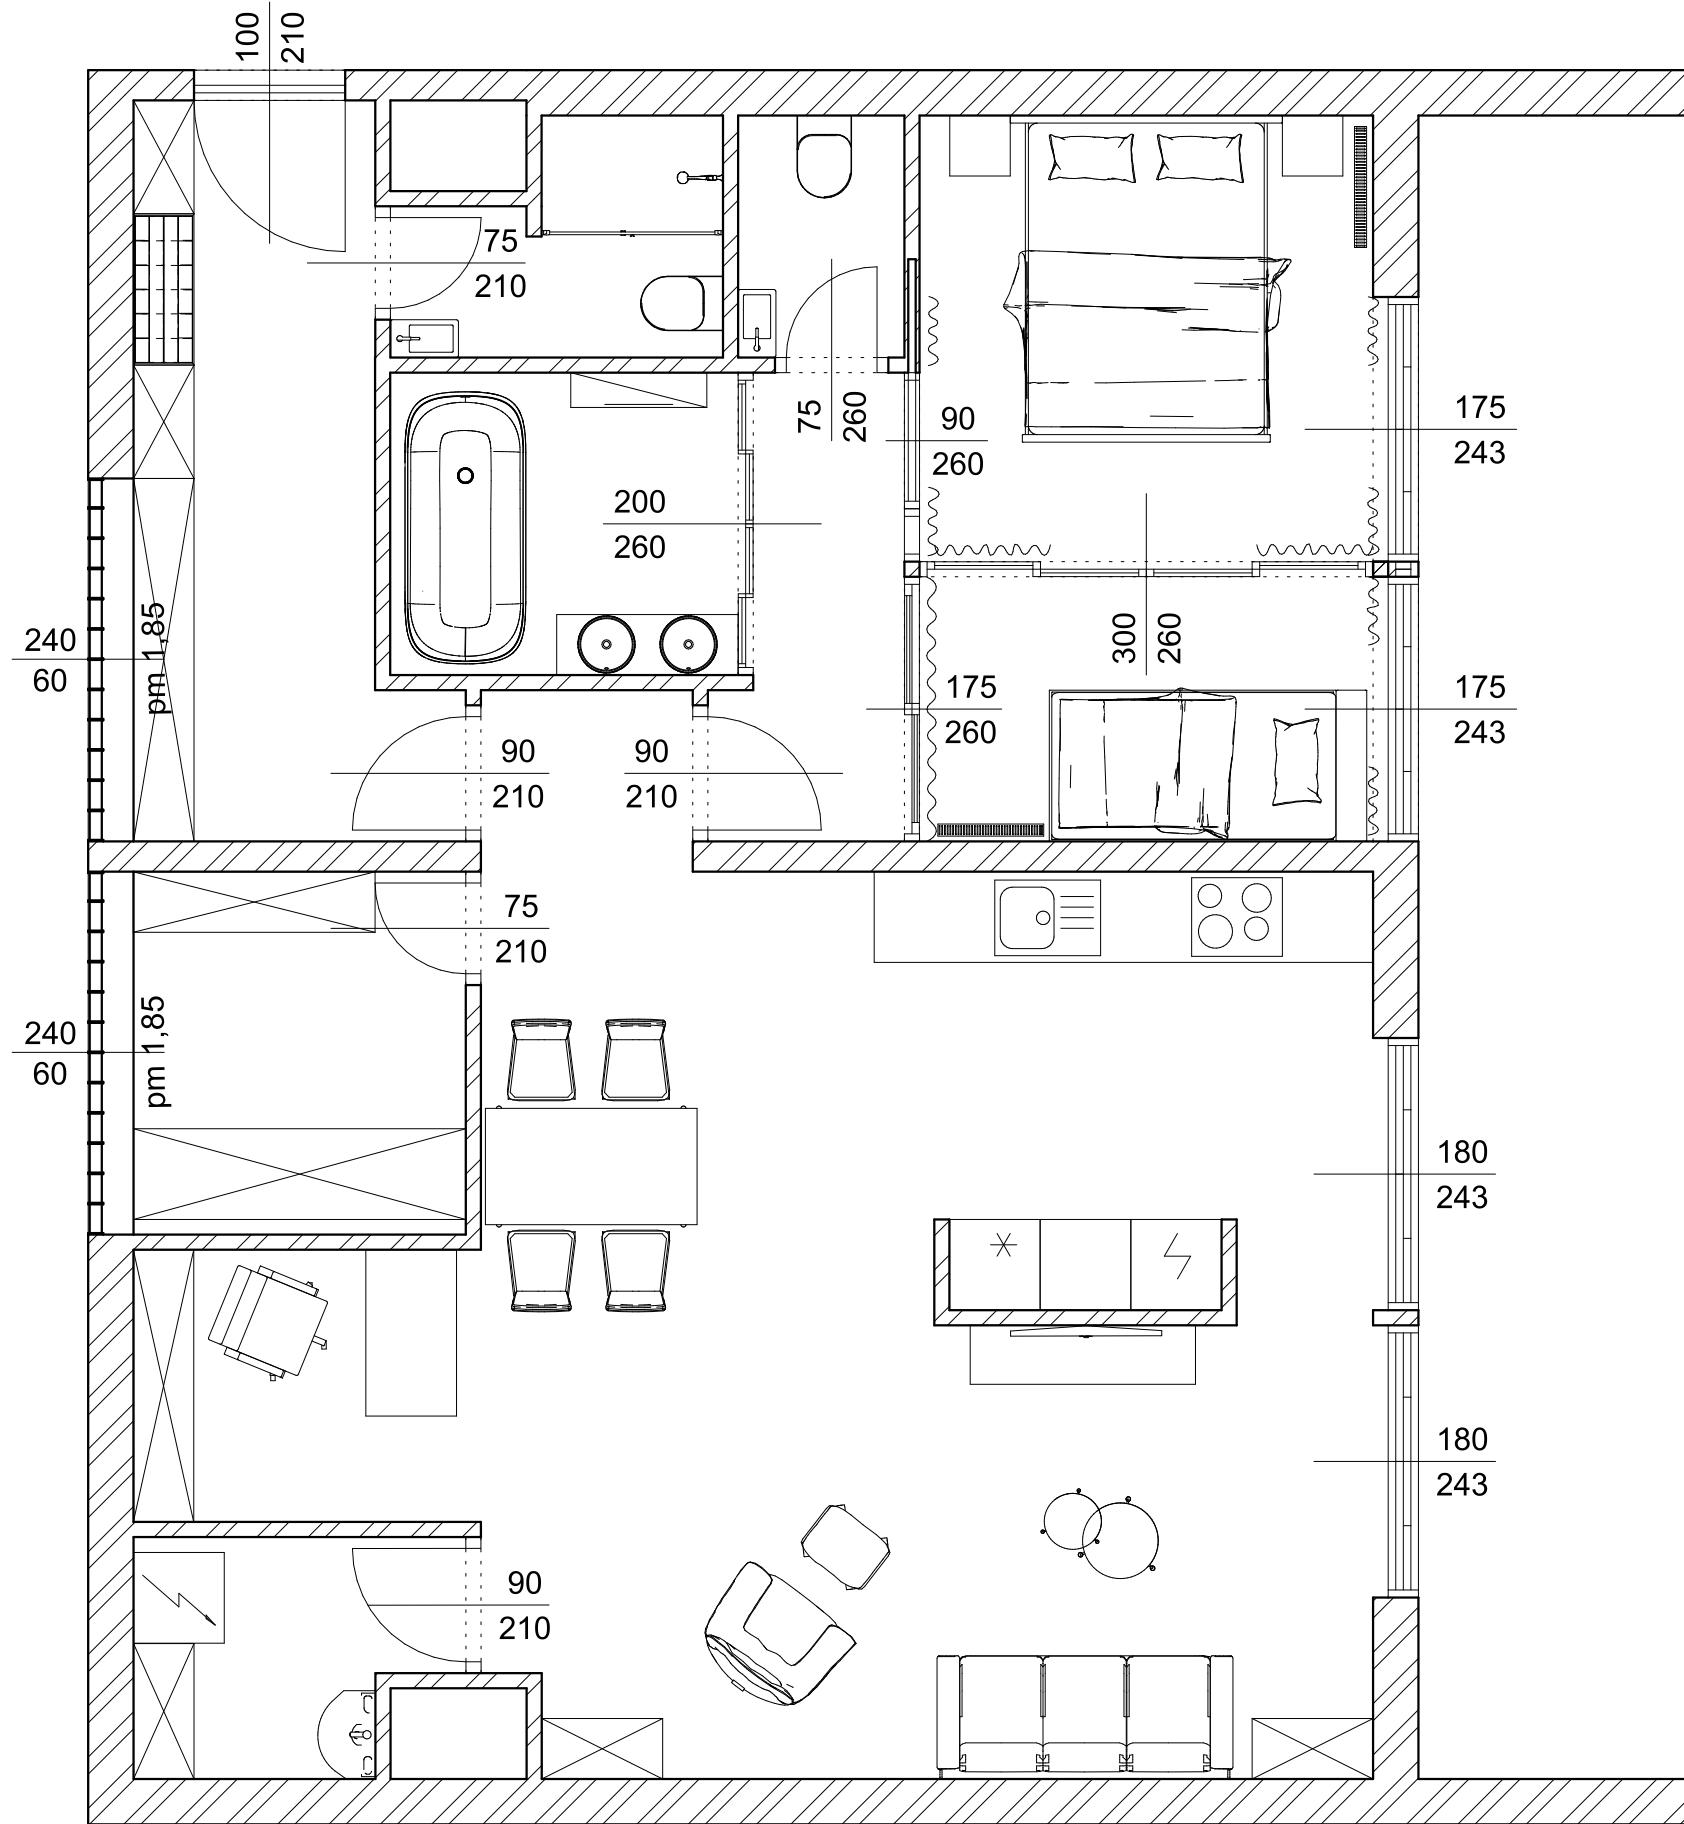

Terv megnevezése

Vázlatterv - 1.változat

Megrendelő

Kurzus Bt.

Tervező

Dr. Neubrandtné Hargas Mariann

Méretarány

M 1:50

Oldalszám

3