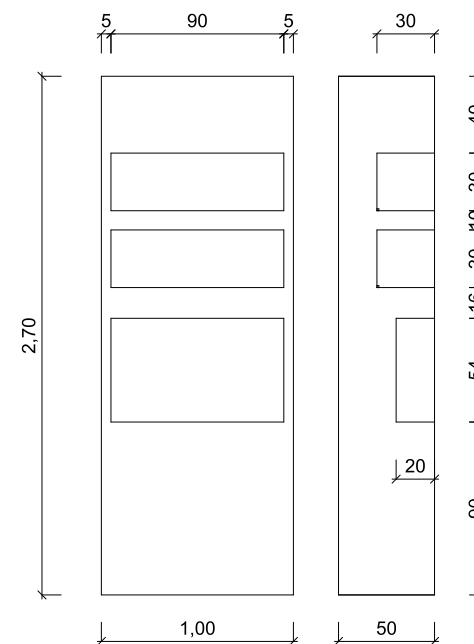

JELMAGYARÁZAT

- építendő parapet fal
- építendő fal
- bontandó fal
- meglévő fal
- építendő fal-méretvonal
- bontandó fal-méretvonal
- meglévő fal-méretvonal
- építendő nyílászáró
- bontandó nyílászáró
- meglévő nyílászáró

FALFÜLKÉS FALAZAT TERVRAJZA