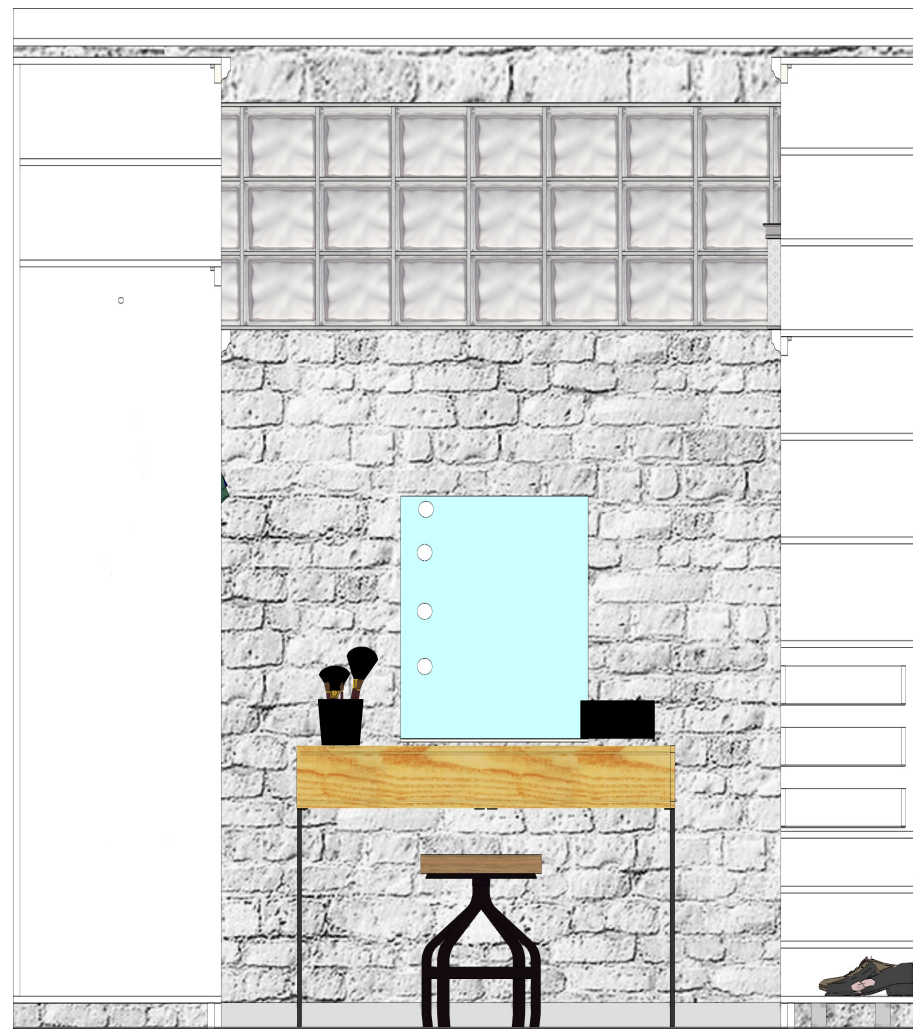

Dr. Neubrandtné Hargas Mariann

Méretarány

M 1:20

Oldalszám

18

Látványterv - Gardrób

Gardrób alaprajz
M 1:50

Gardrób falnézet A-A metszet M 1:20