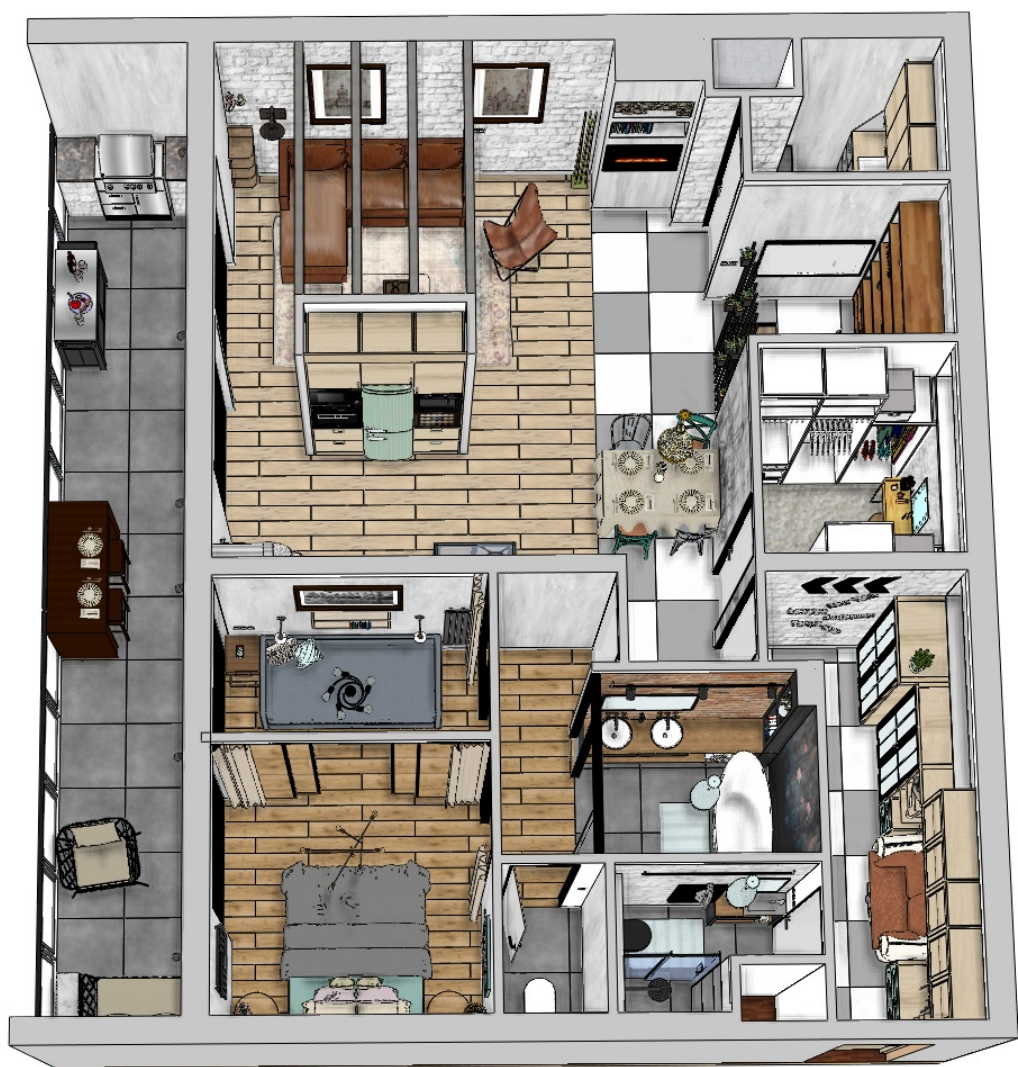

Terv megnevezése

Végleges berendezés
térben

Megrendelő

Kurzus Bt.

Tervező

Dr. Neubrandtné Hargas Mariann

Méretarány

M 1:50

Oldalszám

9