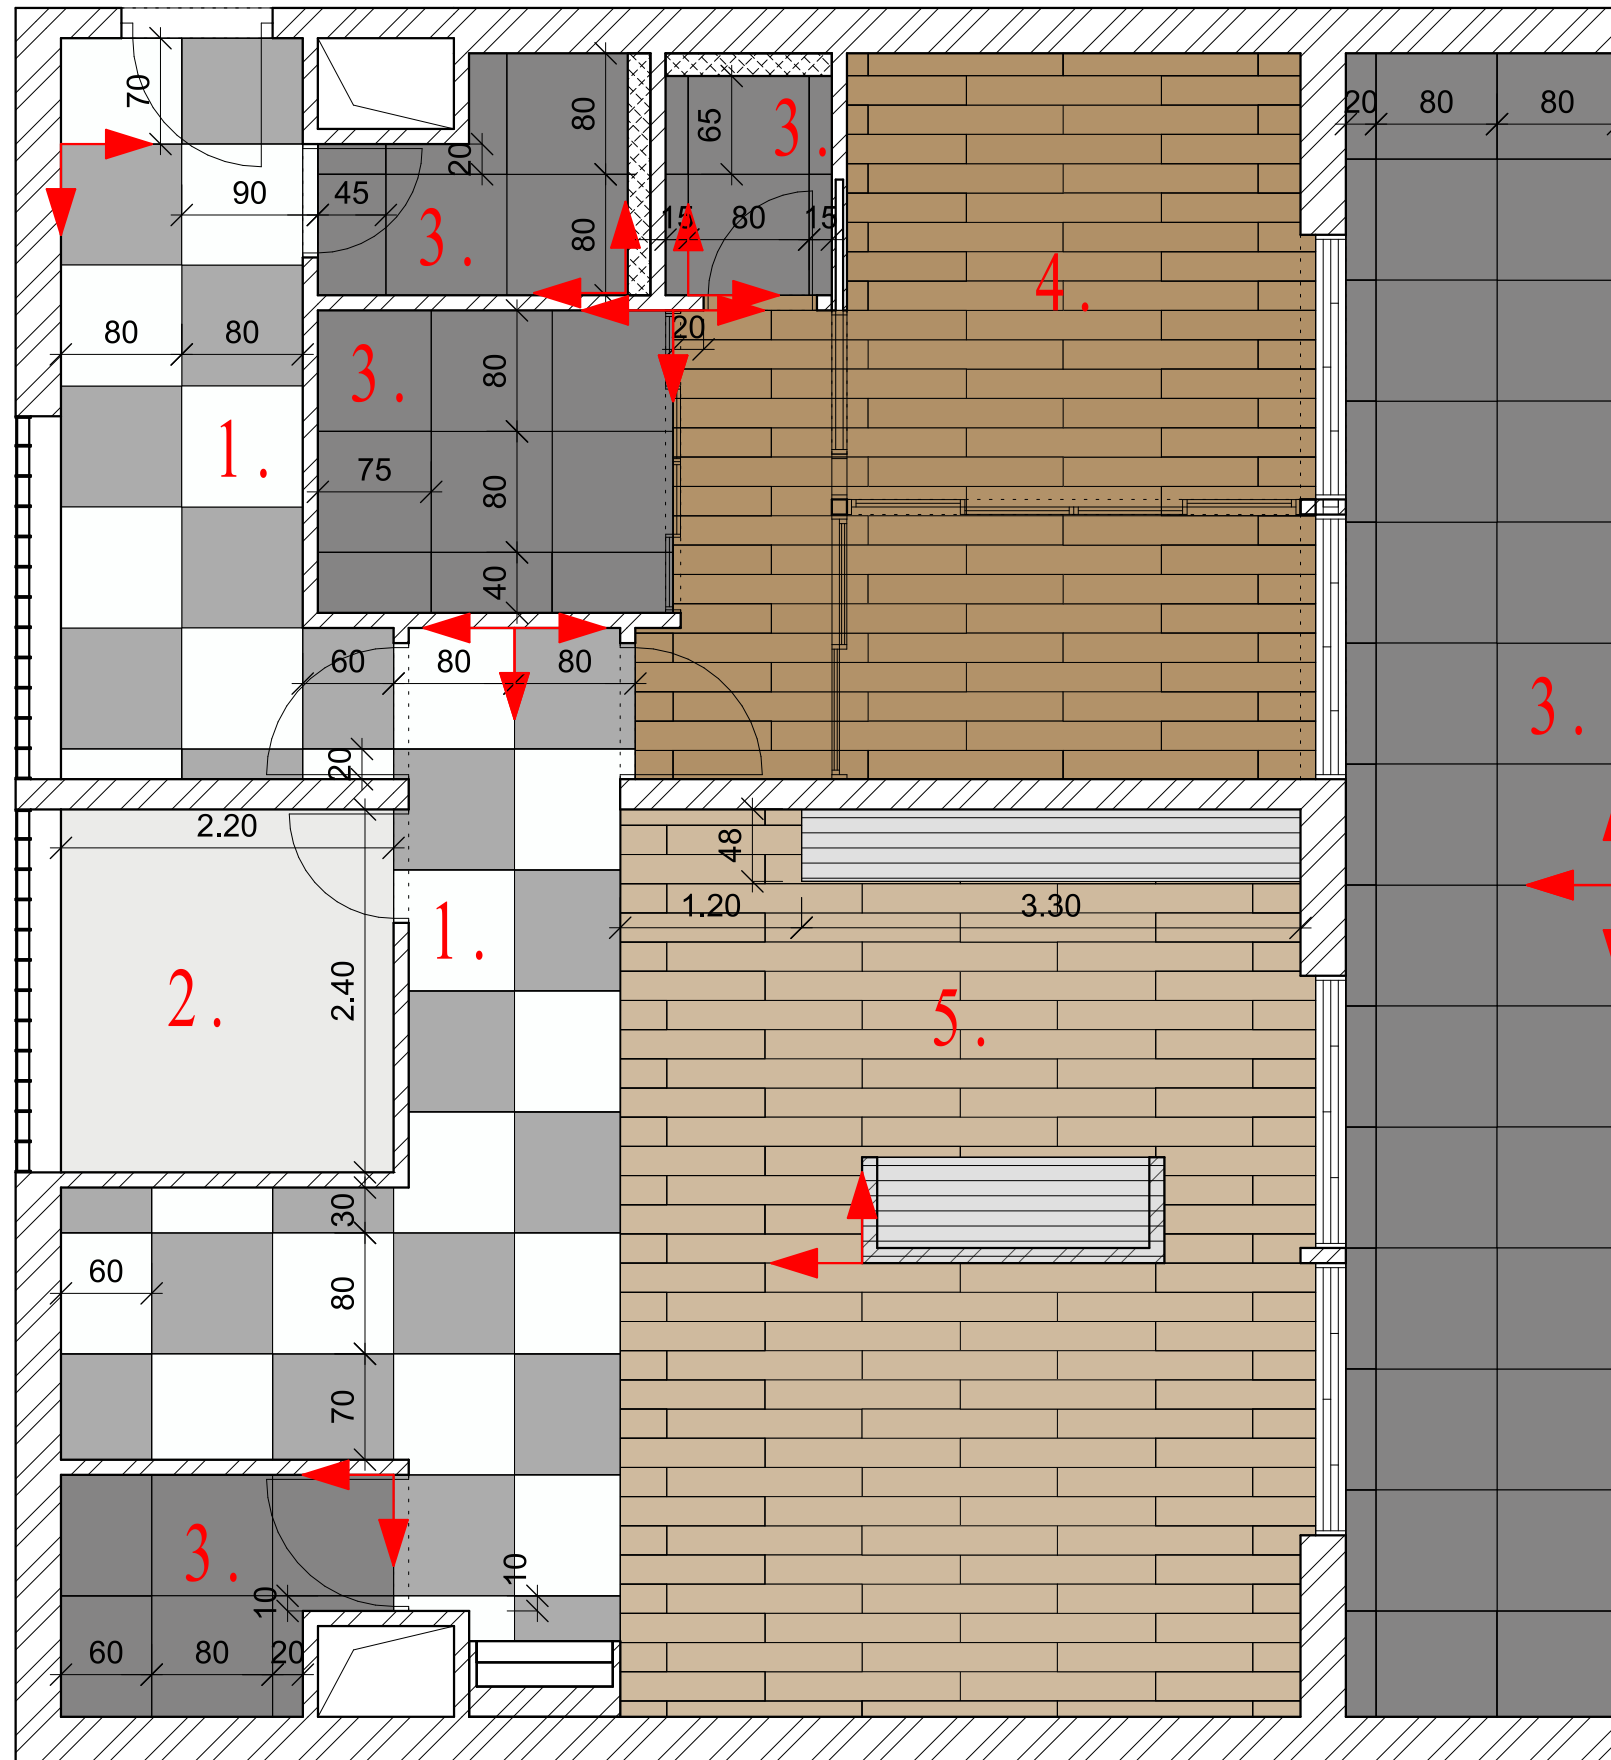

BURKOLÓANYAGOK

1. Öntött műgyanta padló két rétegben 80 x 80 cm mintával
  Kiosztás váltás az előszoba és az étkező között
2. VIVID OPULENCE fehér padlószőnyeg 2,2m x 2,4m
3. LUKKA grafit greslap 797mm x 797mm x 9mm
4. CASA CLASSIC saletto tölgy laminált padló 1286mm x 194mm x 8mm
5. ARUBA AQUA chester vízálló laminált padló 1292mm x 193mm x 8mm

Burkolatkiosztás/mintaindítás kezdőpontja és iránya

Terv megnevezése

Burkolati terv
Padlóburkolati terv

Megrendelő

Kurzus Bt.

Tervező

Dr. Neubrandtné Hargas Mariann

Méretarány

M 1:50

Oldalszám

10