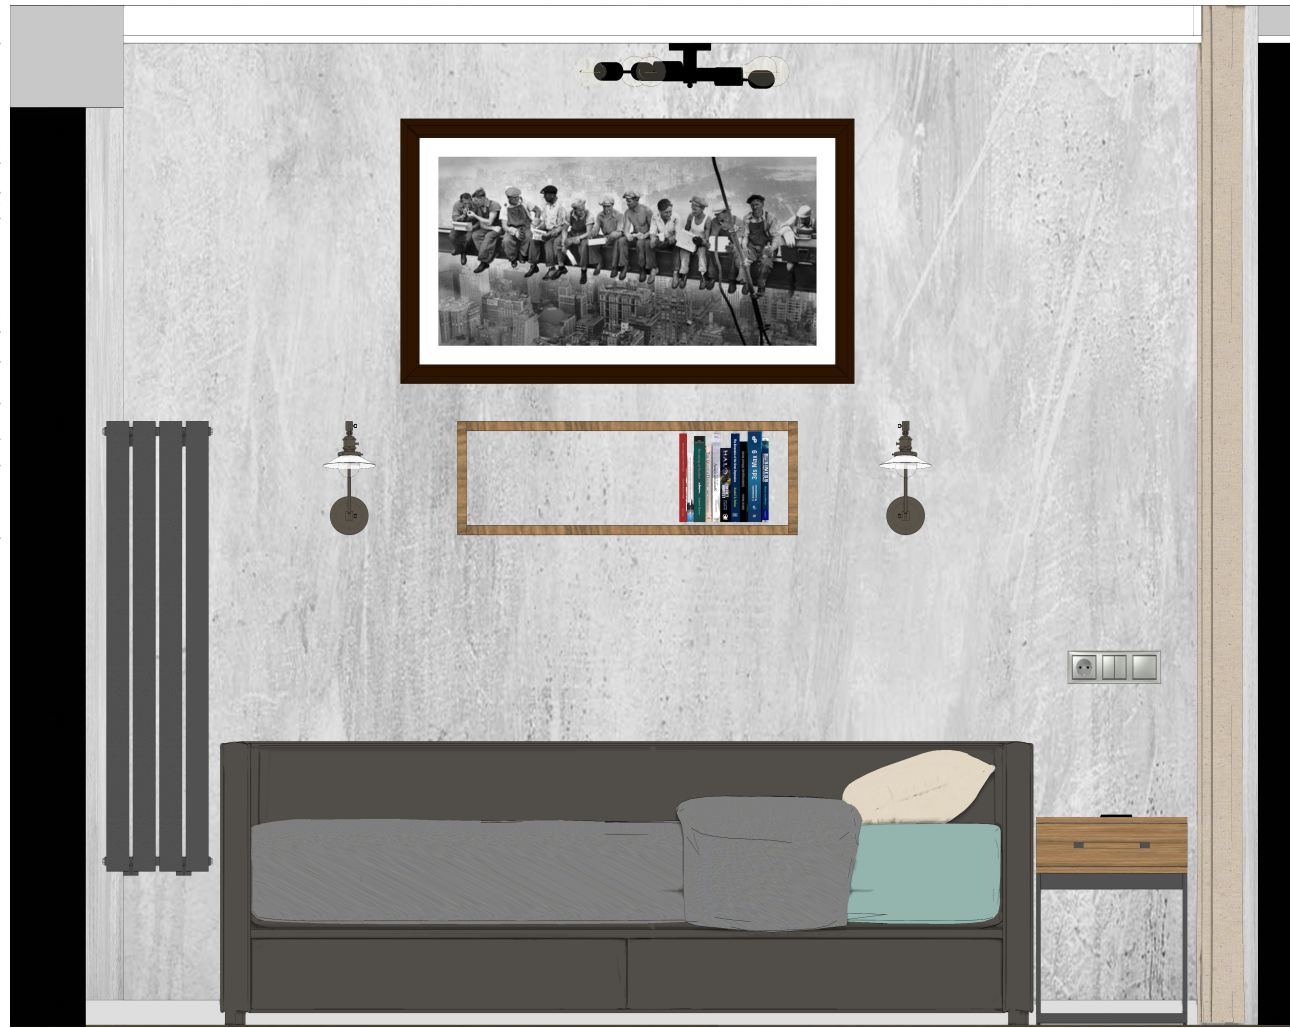

Női háló falnézet B-B metszet M 1:20

Férfi háló falnézet A-A metszet M 1:20