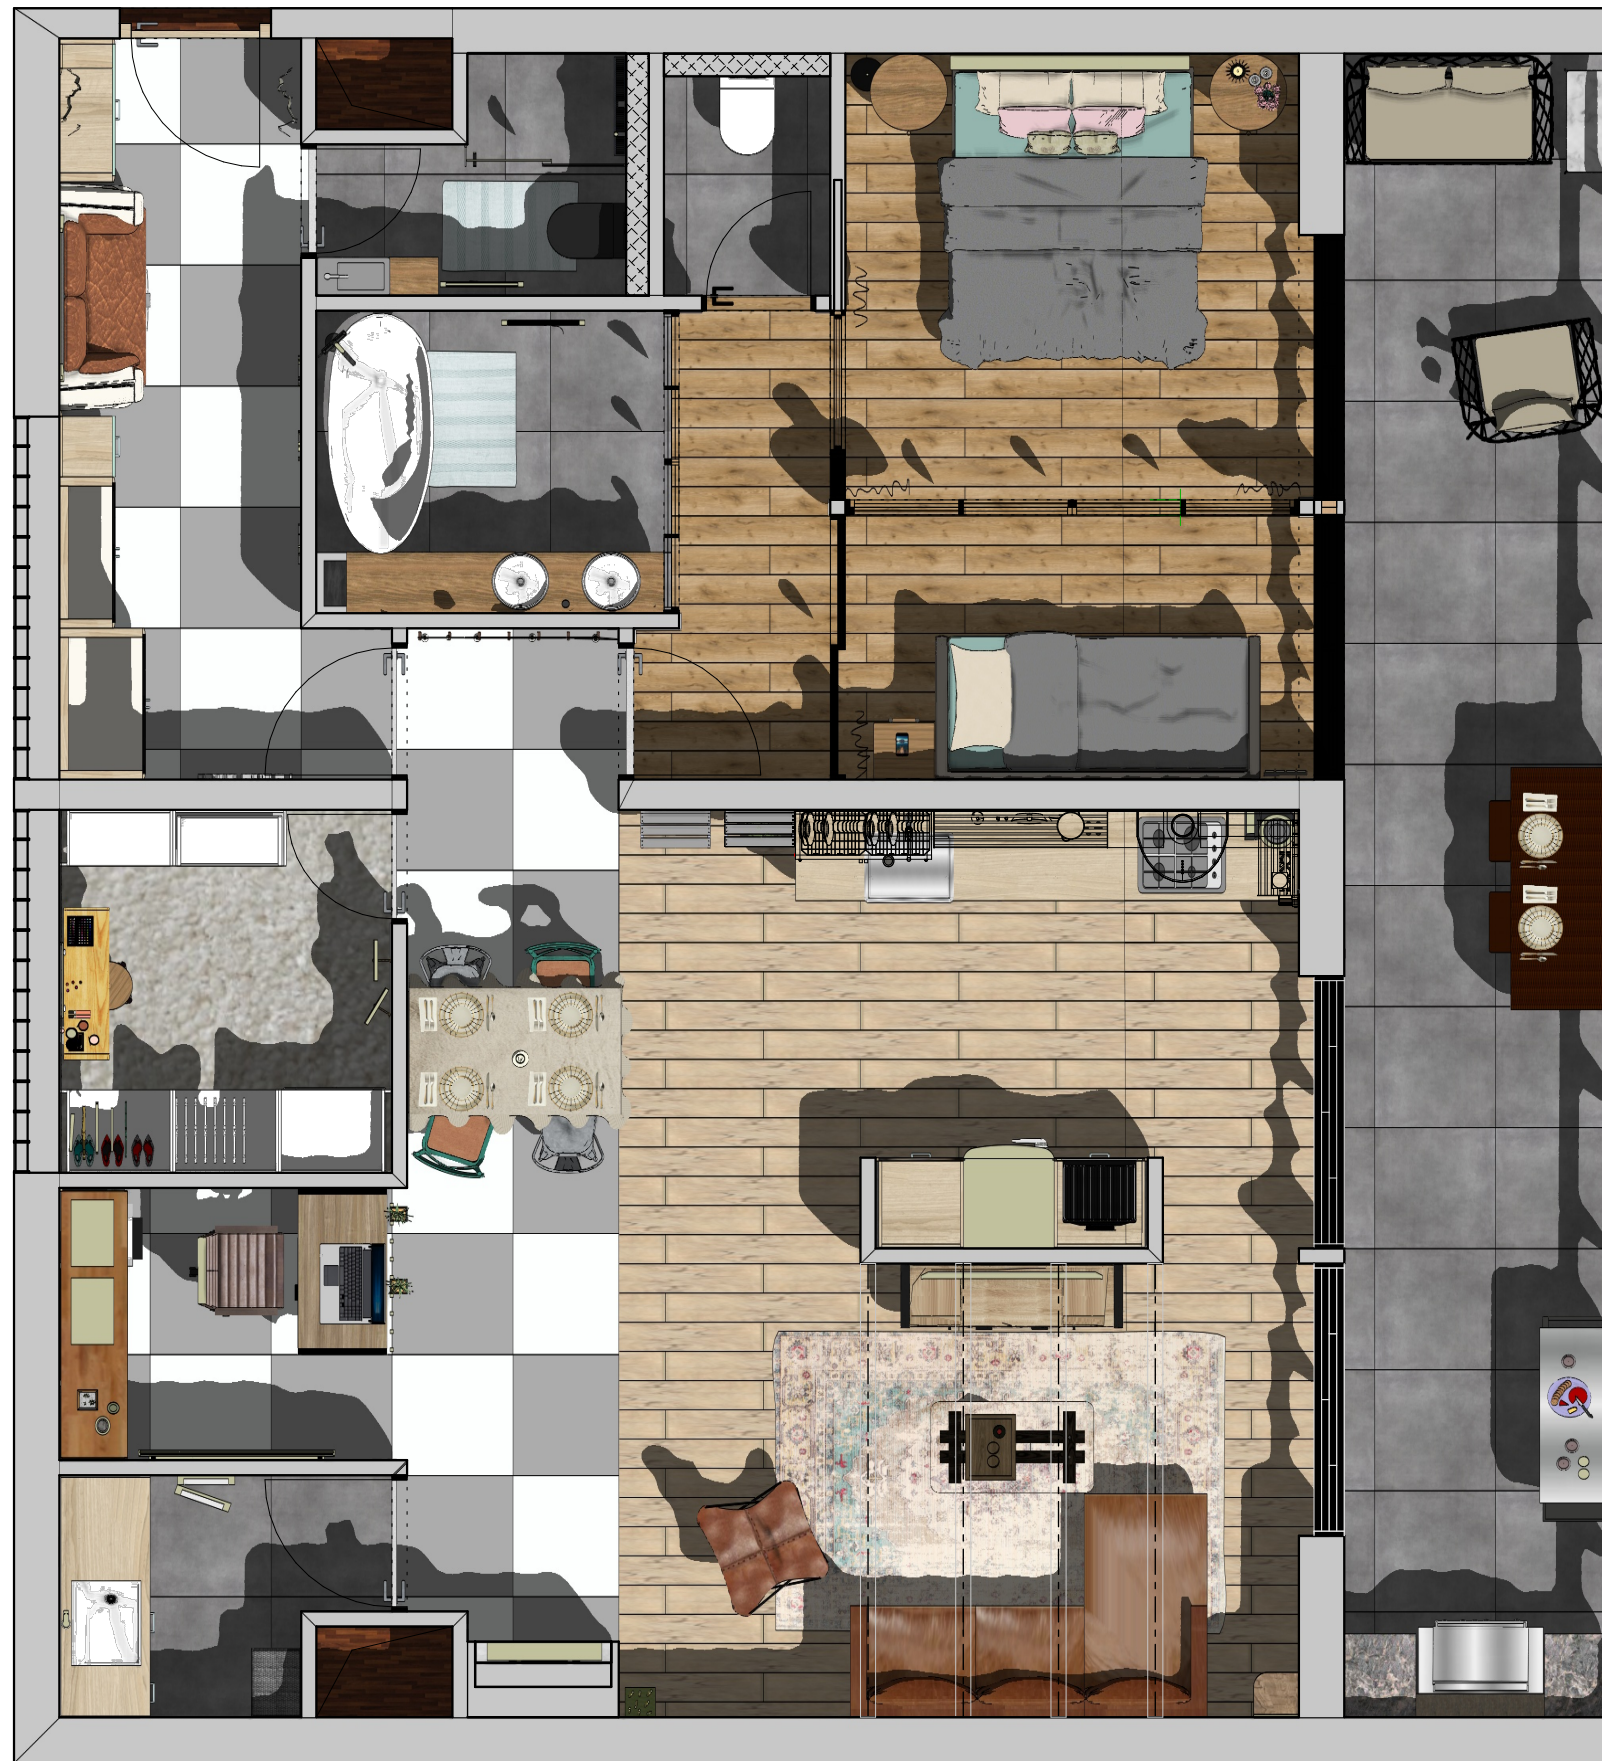

Kurzus Bt.

Tervező

Dr. Neubrandtné Hargas Mariann

Méretarány

M 1:20

Oldalszám

7

Terv megnevezése