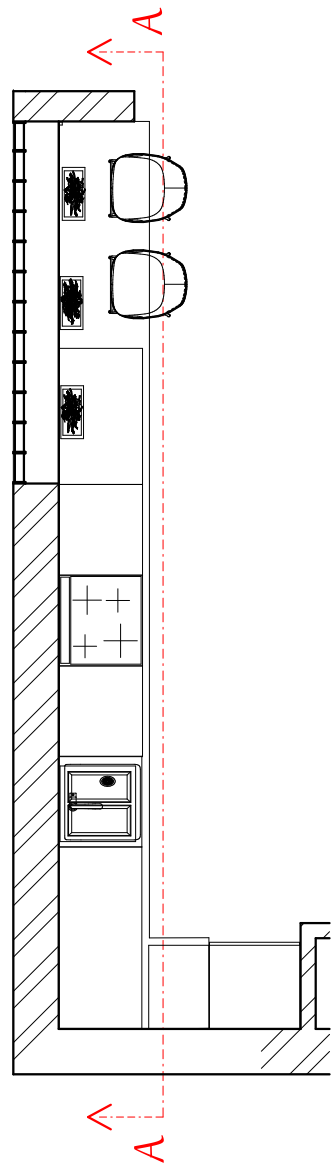

Konyha alaprajz
M = 1:50

Boncsér-Békési Fruzsina

Megnevezés: Konyhaszekrény bútorterve 2

Megrendelő: Kurzus Bt.

Dátum: 2021.09.15.

Méretarány: 1:25

old.