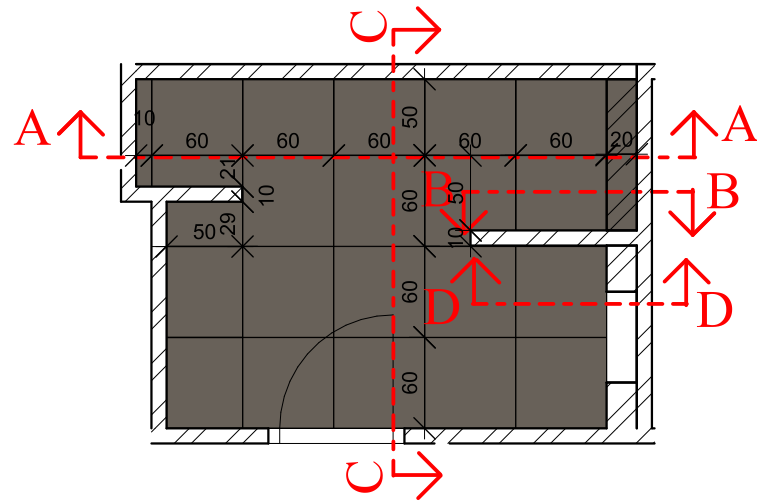

Dátum: 2021.09.15.

Méretarány: 1:50

.old.

Fürdőszoba alaprajz M=1:50

APE ARGILLAE
Coccio Mix Rect.
60 x 60 cm
~ 115 db

APE ARGILLAE
Fumo Rect.
60 x 60 cm
~ 6 db

A-A Falnézet

B-B Falnézet