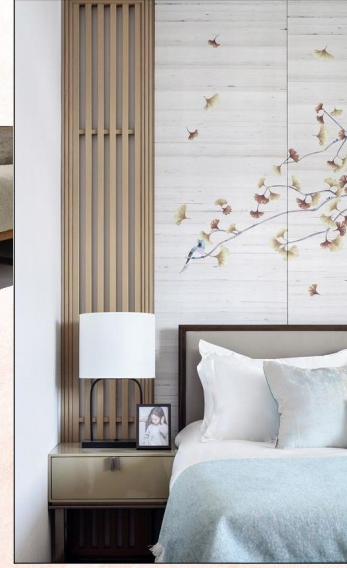

Boncsér-Békési Fruzsina

Megnevezés: Moodboard

Megrendelő: Kurzus Bt.

Dátum: 2021.09.15.

Méret: A4

old.