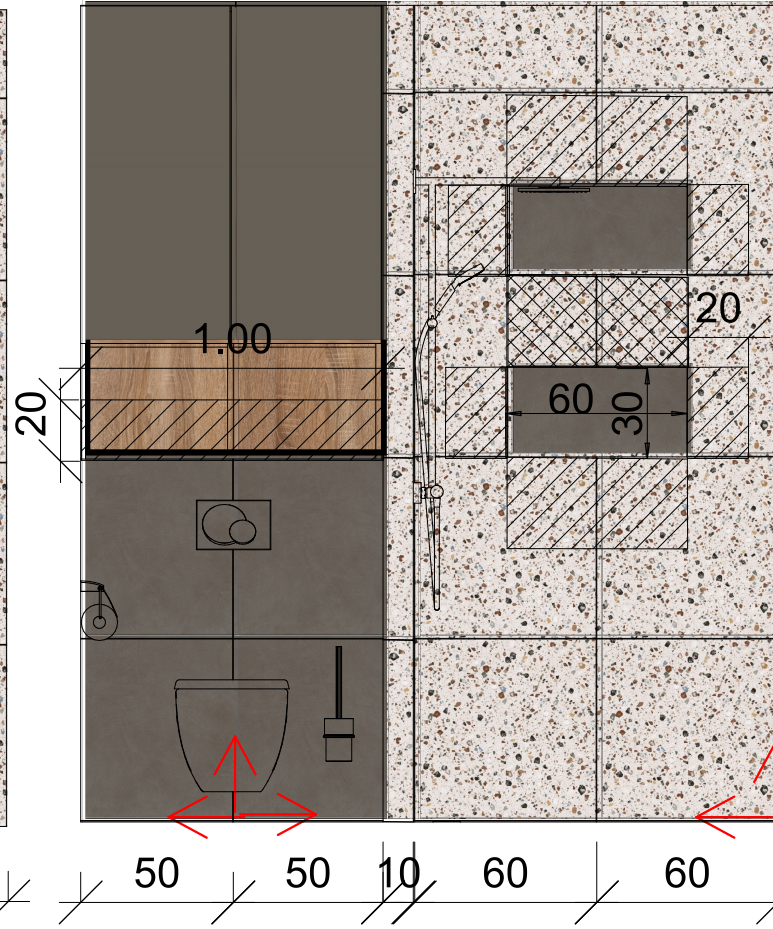

C-C Falnézet