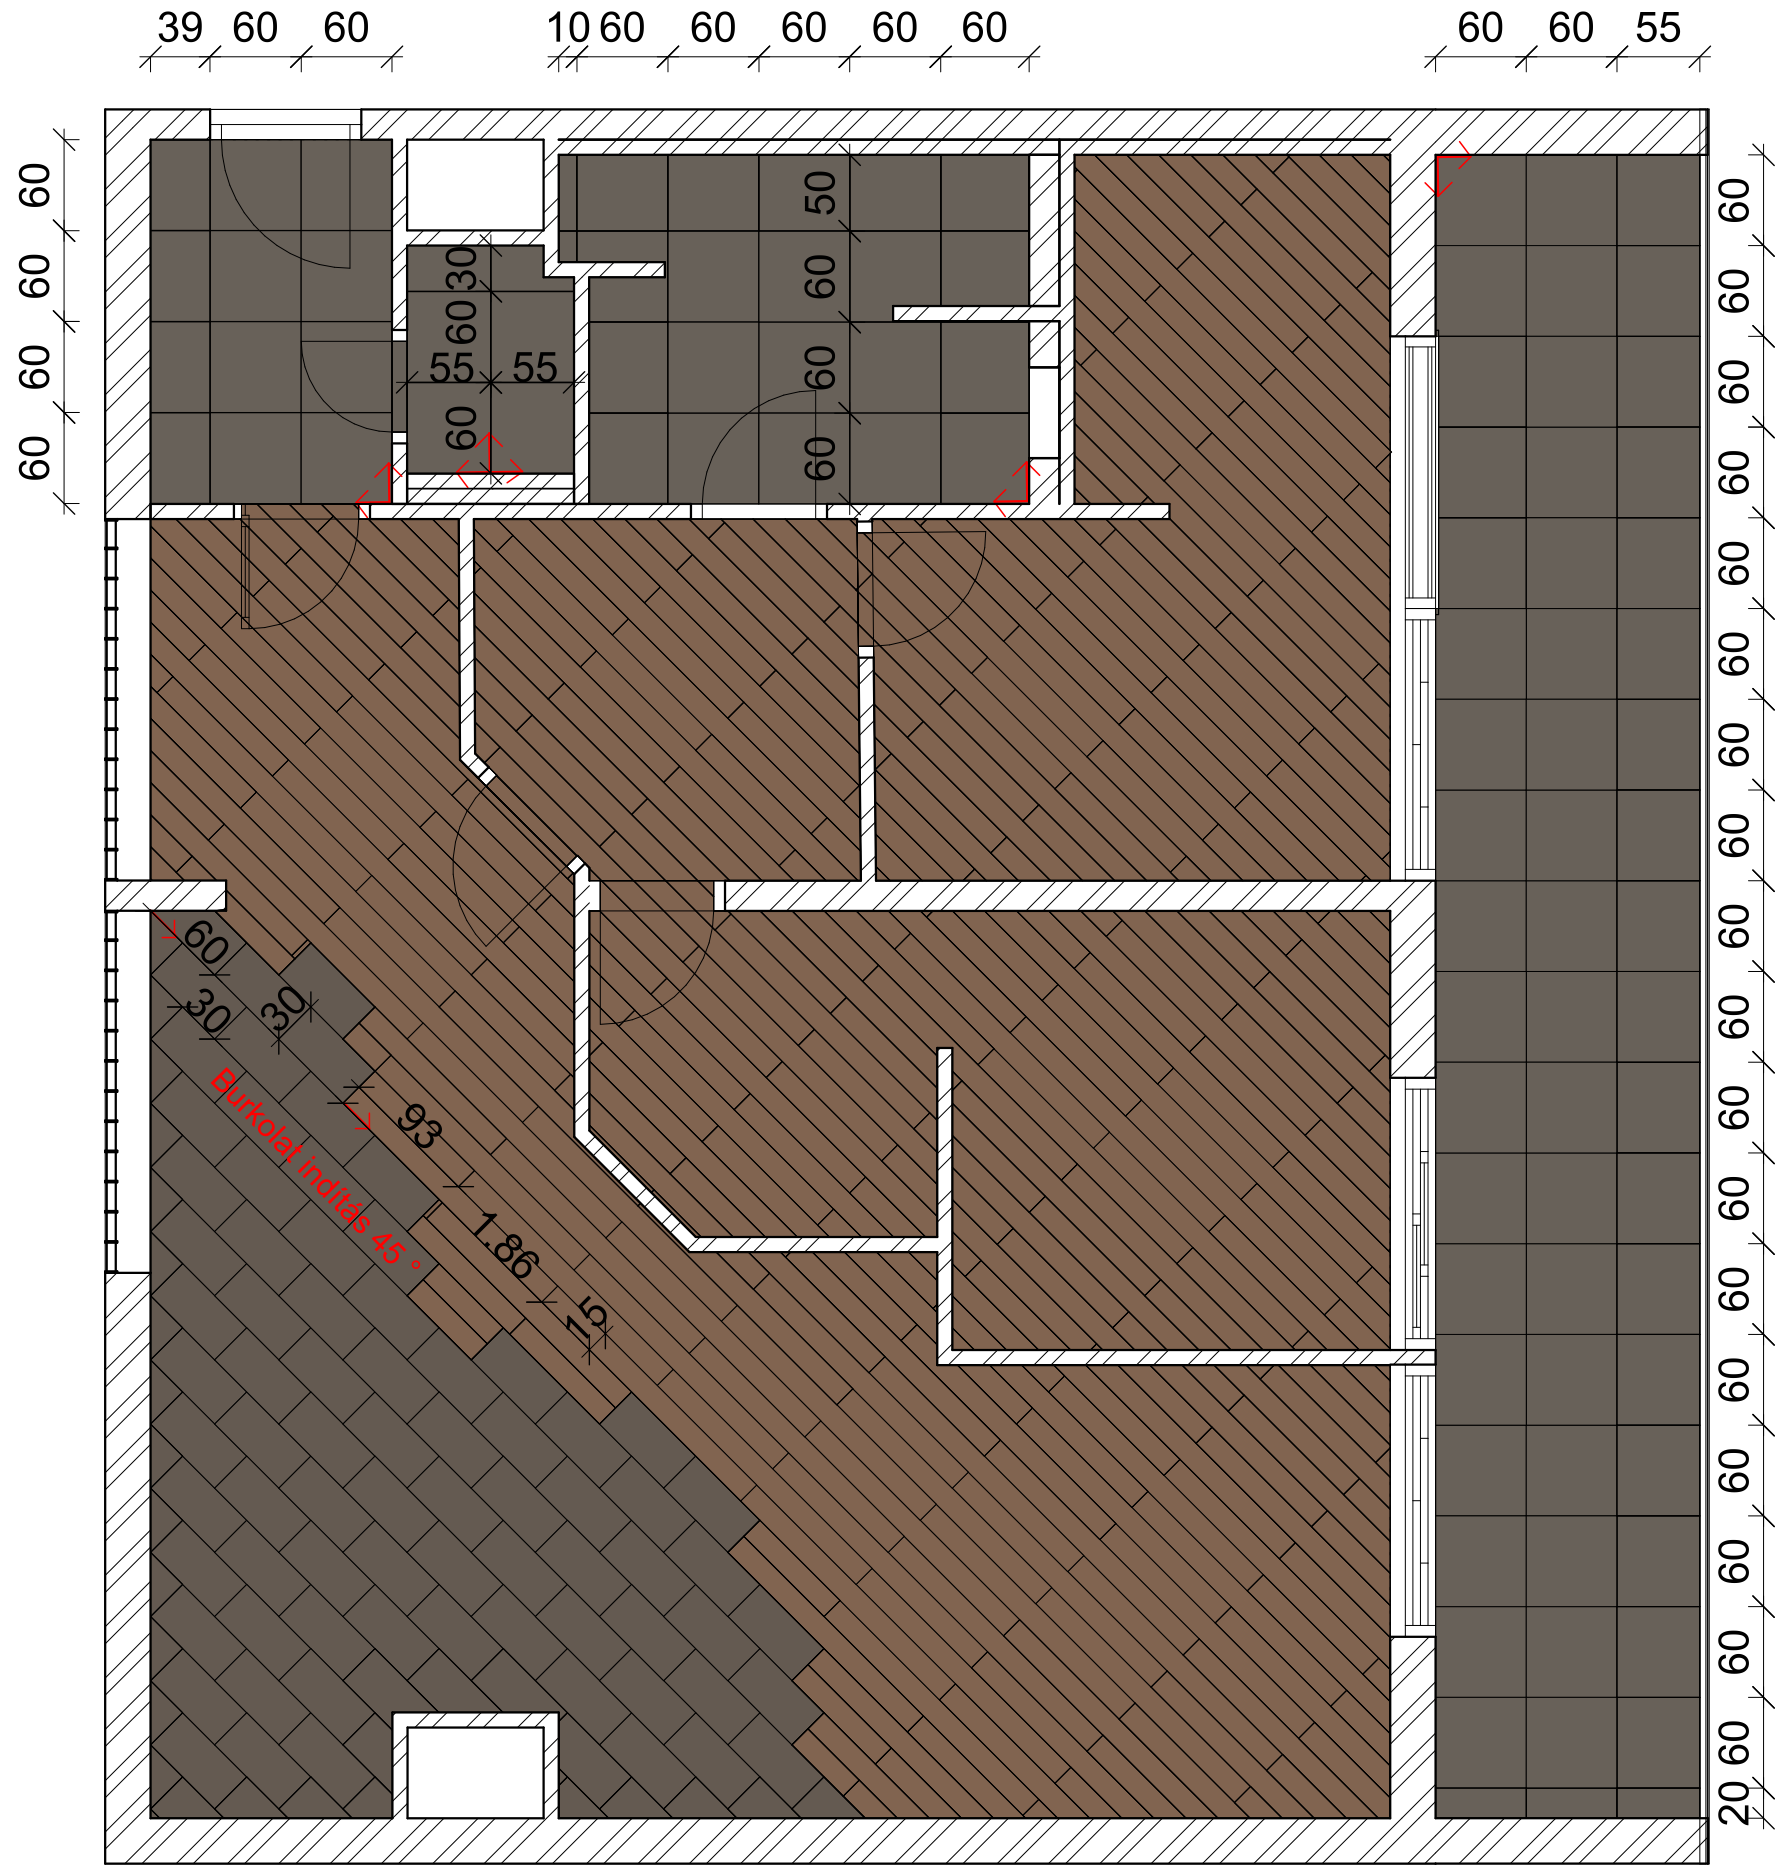

Boncsér-Békési Fruzsina

Megnevezés: Padlóburkolati terv

Megrendelő: Kurzus Bt.

Dátum: 2021.09.15.

Méretarány: 1:50

.old.