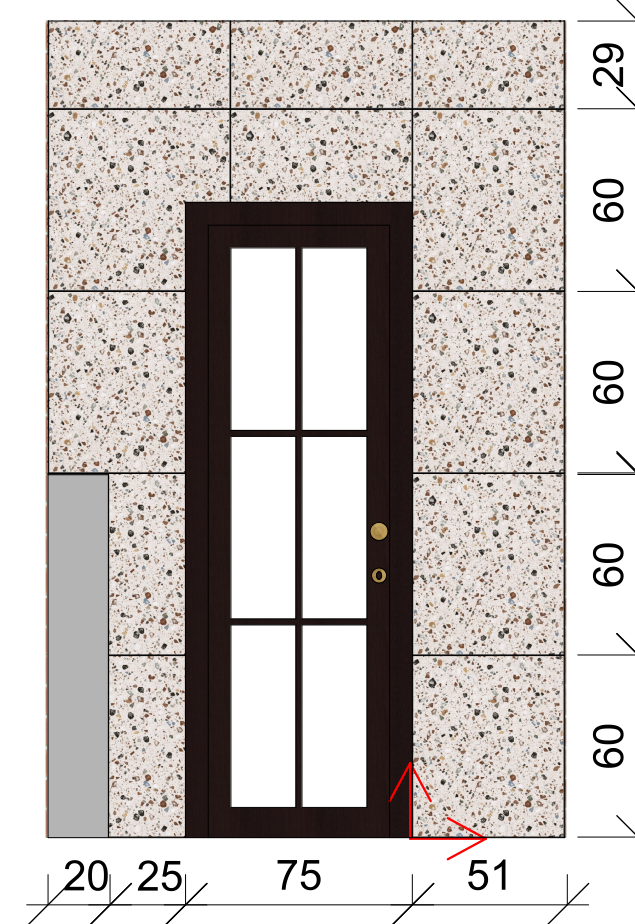

D-D Falnézet