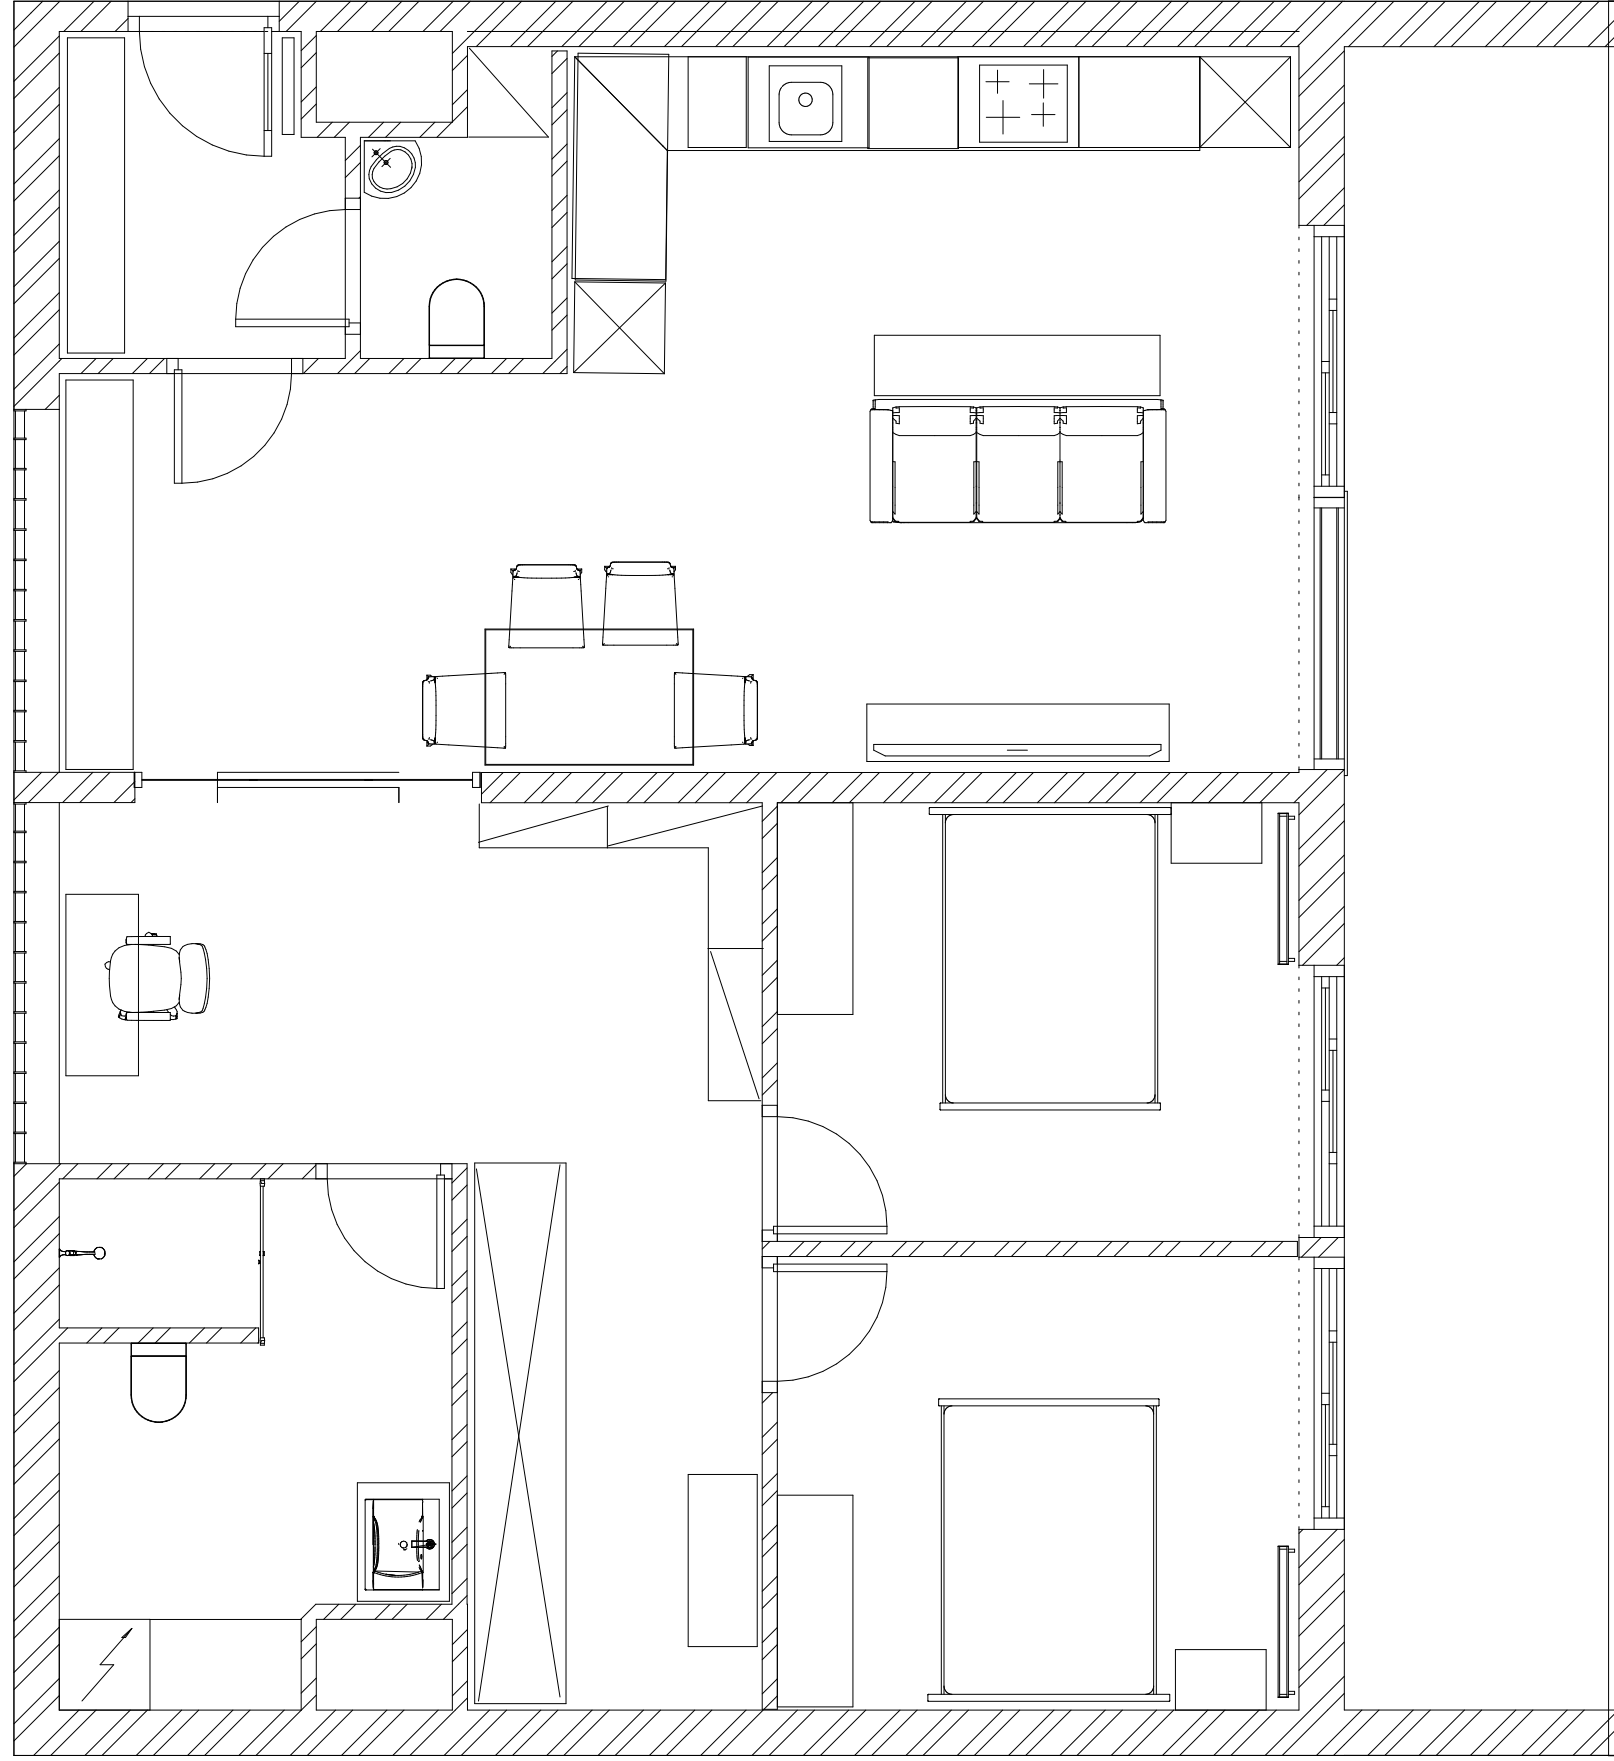

Boncsér-Békési Fruzsina

Megnevezés: Vázlattevő 1.

Megrendelő: Kurzus Bt.

old.

Dátum: 2021.09.15.

Méretarány: 1:50