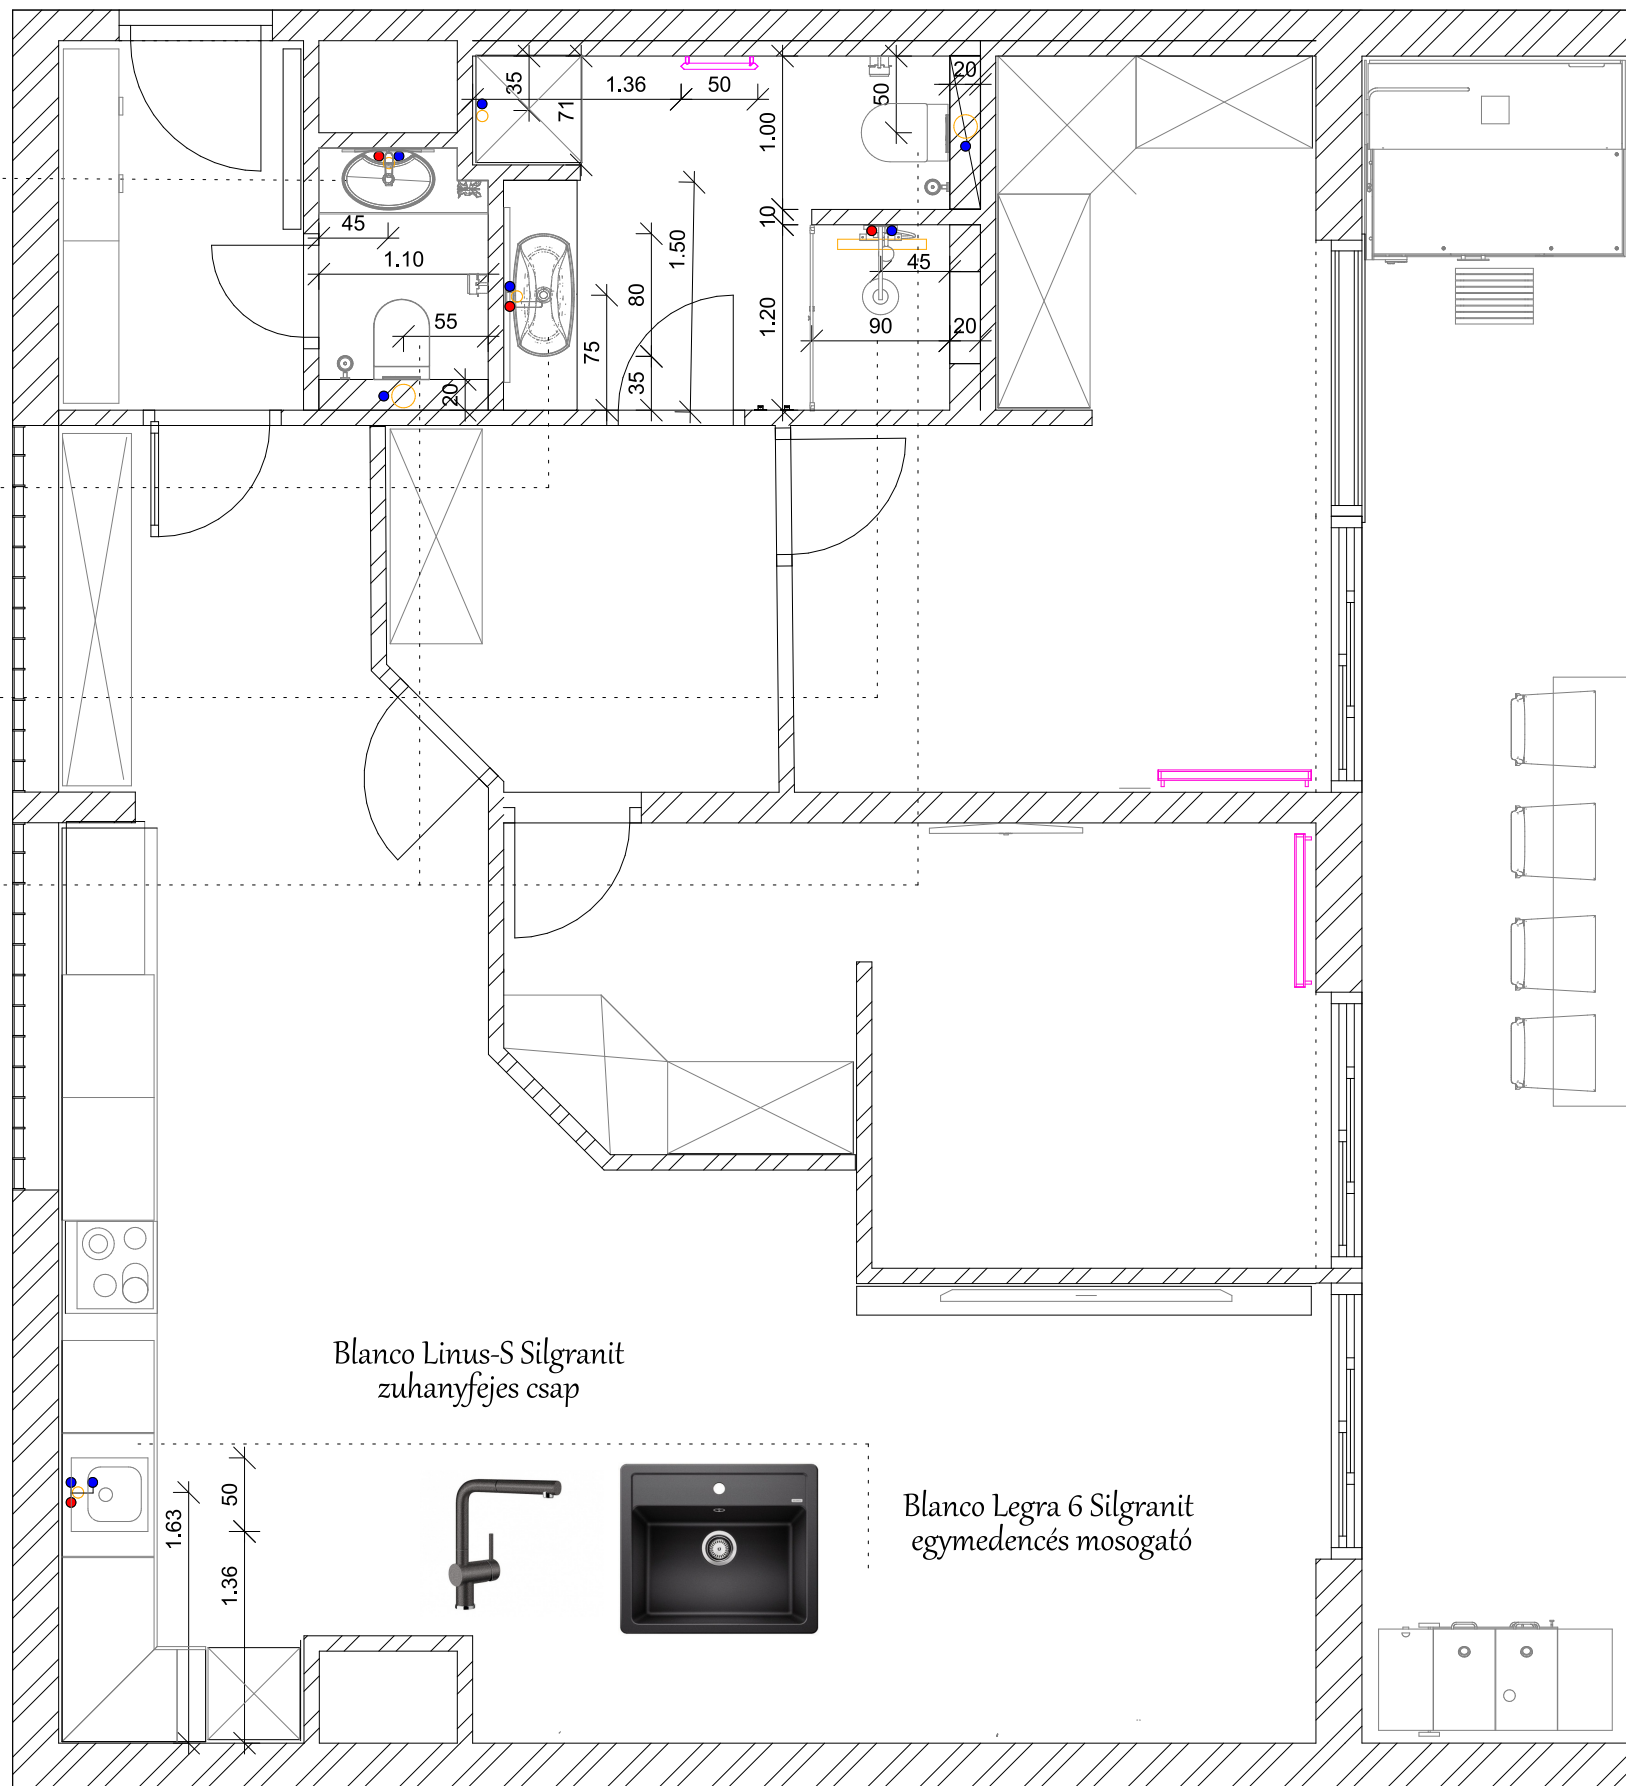

Radeco Nemo 2
törölközőszárító
Törölközőszárító méretezett helye
radiátor kiállításához
pozíciója figyelembevételével

Marmorin
Toni mosdó

Hansgrohe Talis E
egykaros mosdócsaptelep
matt fekete

Hansgrohe Talis E
egykaros mosdócsaptelep
falsík alatti szereléshez
(szerelési magasság 1 m)

Marmorin
Isar mosdó

Hansgrohe Raindance S 240
Showerpipe termosztátos zuhanyrendszer
matt fekete

Geberit iCon Remfree
fali WC beépíthető tartállyal
Gk. fal: 1,2 m magas, 20 cm mély

● ● Hideg-melegvizes kiállítás
● ● Hidegvizes kiállítás

● ● Hideg-melegvizes kiállítás
+ mosogatógép kiállítás

○ Csatorna kiállítás

○ Lefolyó kiállítás

▭ Zuhanyfolyóka

▭ Radiátor

Jelmagyarázat

Blanco Linus-S Silgranit
zuhanyfejes csap

Blanco Legra 6 Silgranit
egymedencés mosogató

Boncsér-Békési Fruzsina

Megnevezés: Gépészeti terv

Megrendelő: Kurzus Bt.

Dátum: 2021.09.15.

Méretarány: 1:50

old.