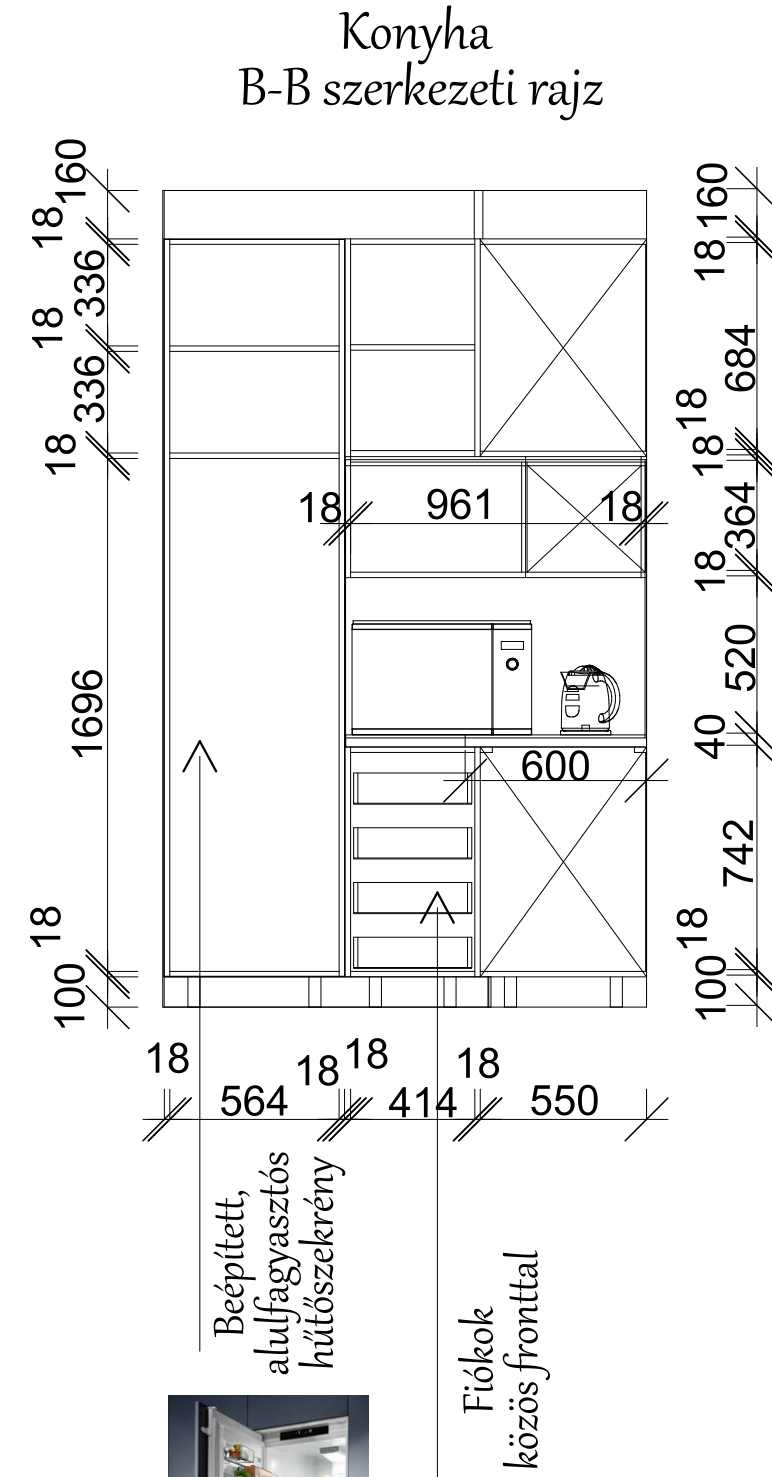

Megnevezés: Konyhaszekrény bútorterve 2

Megrendelő: Kurzus Bt.

Dátum: 2021.09.15.

Méretarány: 1:25

old.

Virágládák
fűszernövényeknek
(150 x 350 x 150 mm)

Alsó szekrények anyagába mart fogantyúval,
felső szekrények push-open szerelvénnel.