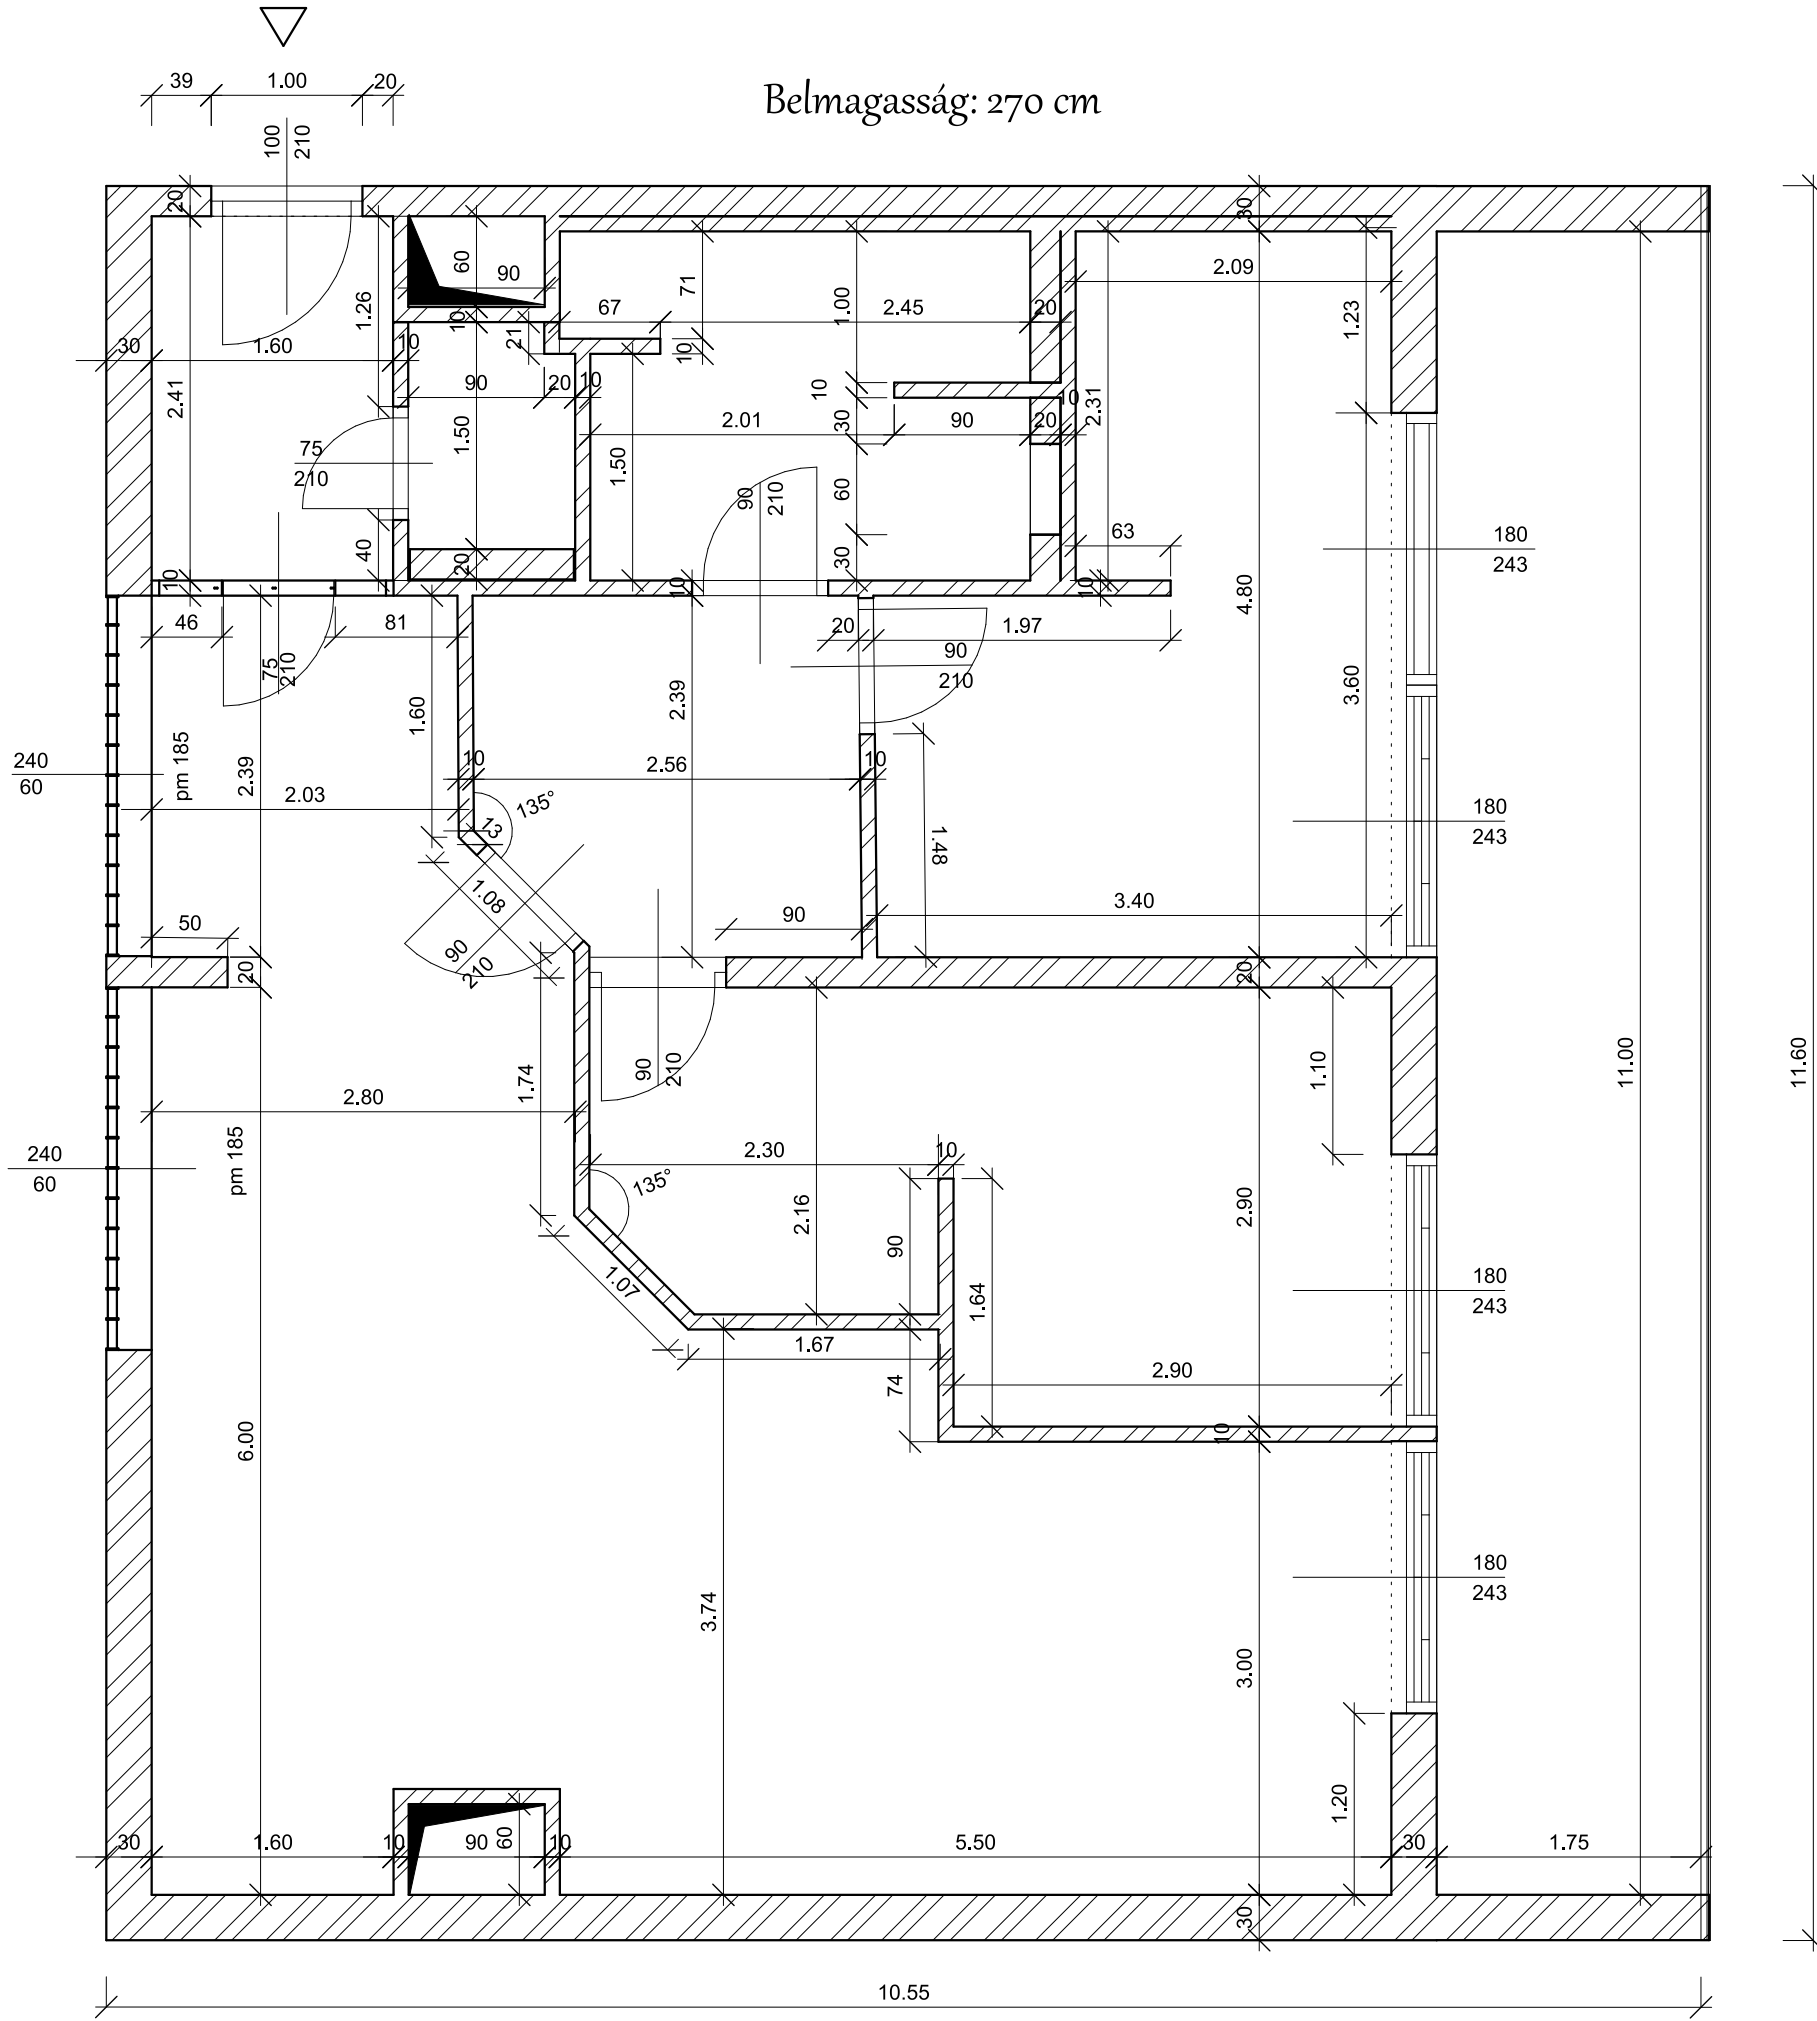

Üvegtégla
12x3 db

Üvegtégla
12x3 db

Boncsér-Békési Fruzsina

Megnevezés: Tervezett alaprajz

Megrendelő: Kurzus Bt.

old.

Dátum: 2021.09.15.

Méretarány: 1:50