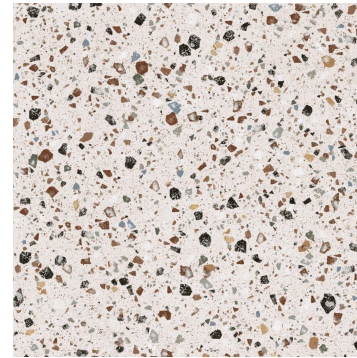

Fürdőszoba alaprajz M=1:50

APE ARGILLAE
Coccio Mix Rect.
60 x 60 cm
~ 115 db