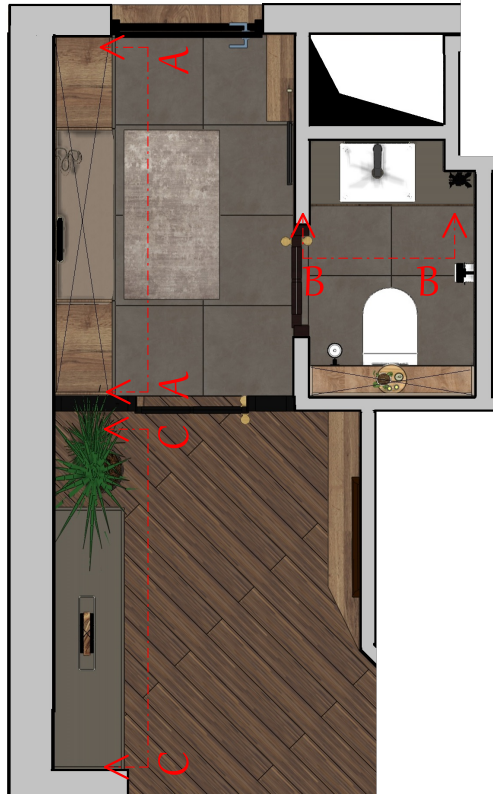

Boncsér-Békési Fruzsina

Megnevezés: Gépészeti terv

Megrendelő: Kurzus Bt.

Dátum: 2021.09.15.

Méretarány: 1:50

old.

Előszoba, WC és előtér alaprajz

M = 1:50