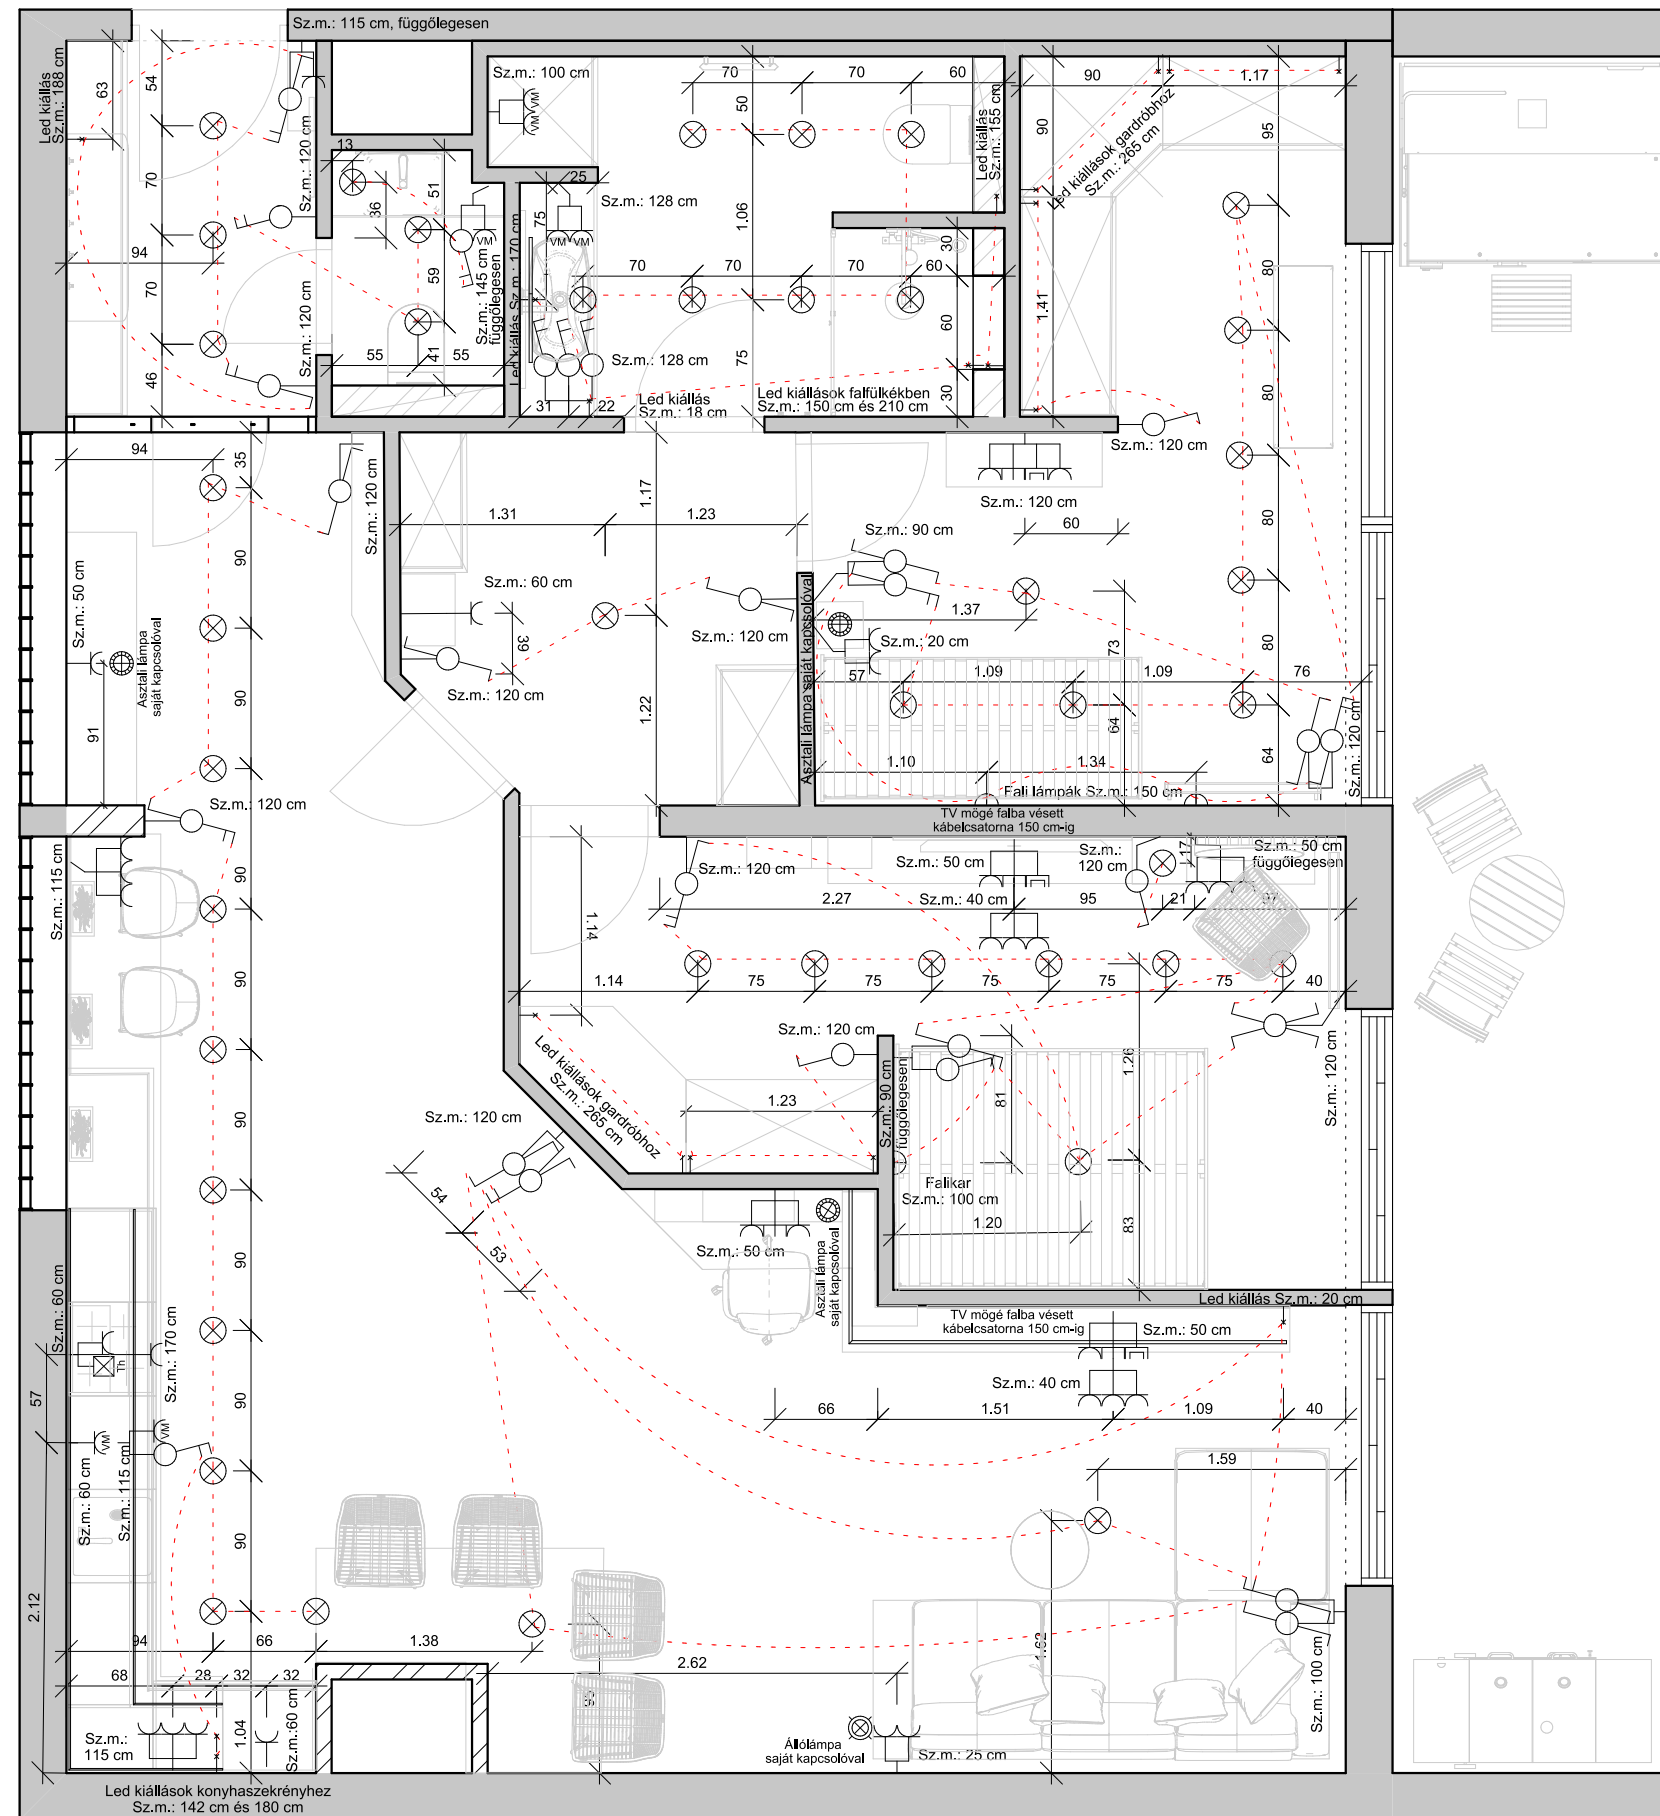

Jelmagyarázat

- földelt aljzat
- vízmentes aljzat
- kettős földelt aljzat
- hármass földelt aljzat
- TV kiállítás
- internet kiállítás
- tűzhely kiállítás

- egysarkú kapcsoló
- kétsarkú kapcsoló
- váltókapcsoló
- dupla váltókapcsoló
- keresztkapcsoló

- mennyezeti lámpa
- állólámpa
- falikar
- asztali lámpa
- vonalmenti LED
- LED kiállítás

Boncsér-Békési Fruzsina

Megnevezés: Elektromos koncepcióterv

Megrendelő: Kurzus Bt.

Dátum: 2021.09.15.

Méretarány: 1:50