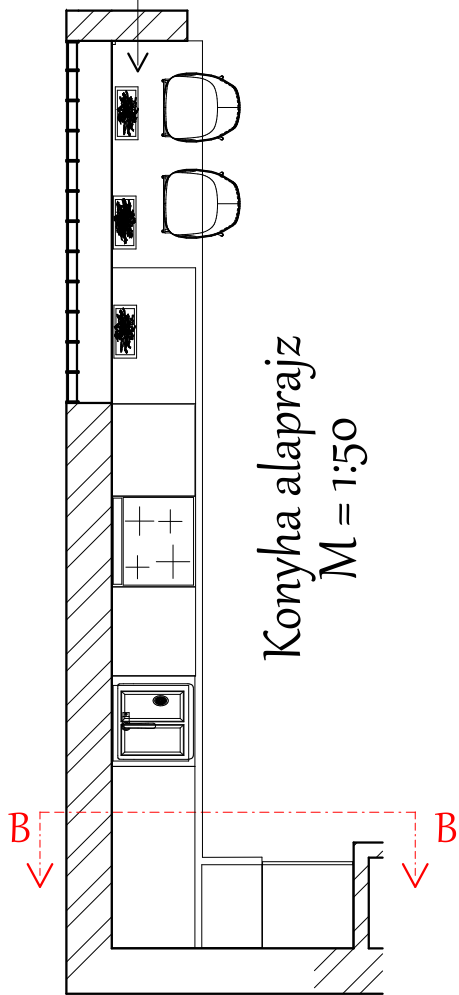

Megnevezés: Konyhaszekrény bútorterve 2

Megrendelő: Kurzus Bt.

Dátum: 2021.09.15.

Méretarány: 1:25

old.

Virágládák
fűszernövényeknek
(150 x 350 x 150 mm)

Alsó szekrények anyagába mart fogantyúval,
felső szekrények push-open szerelvénnel.