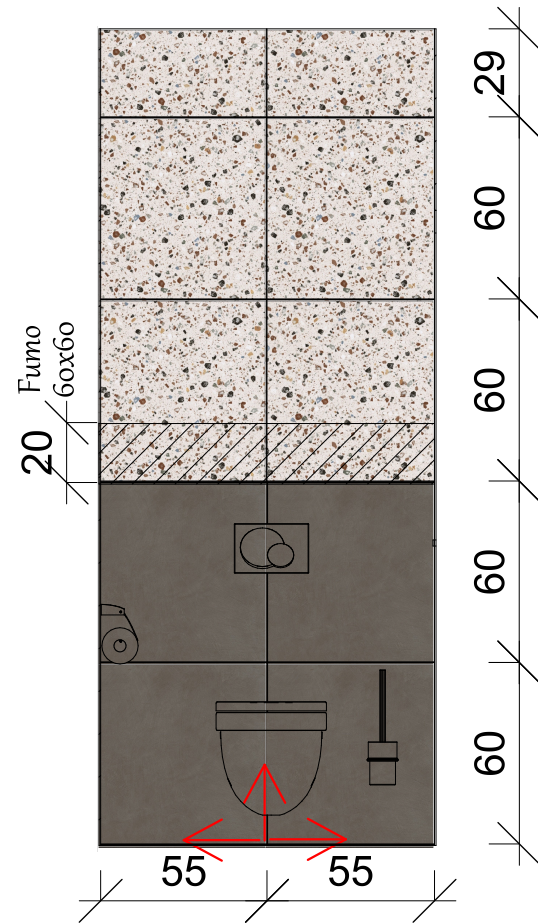

B-B Falnézet