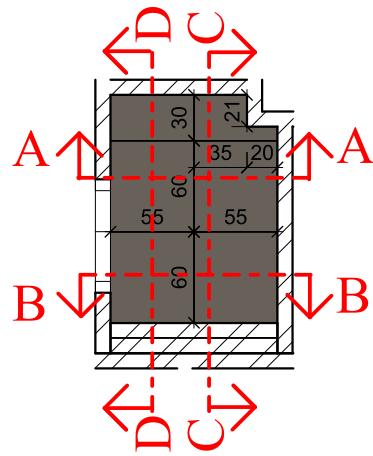

Dátum: 2019.09.15.

Méretarány: 1:25

old.

Padlóburkolat

APE ARGILLAE
Anti-Slip
Fumo Rect.
60 x 60 cm
1,62 m² ~ 6 db

WC alaprajz M=1:50

APE ARGILLAE
Coccio Mix Rect.
60 x 60 cm
össz ~ 35 db

APE ARGILLAE
Fumo Rect.
60 x 60 cm
~ 5 db