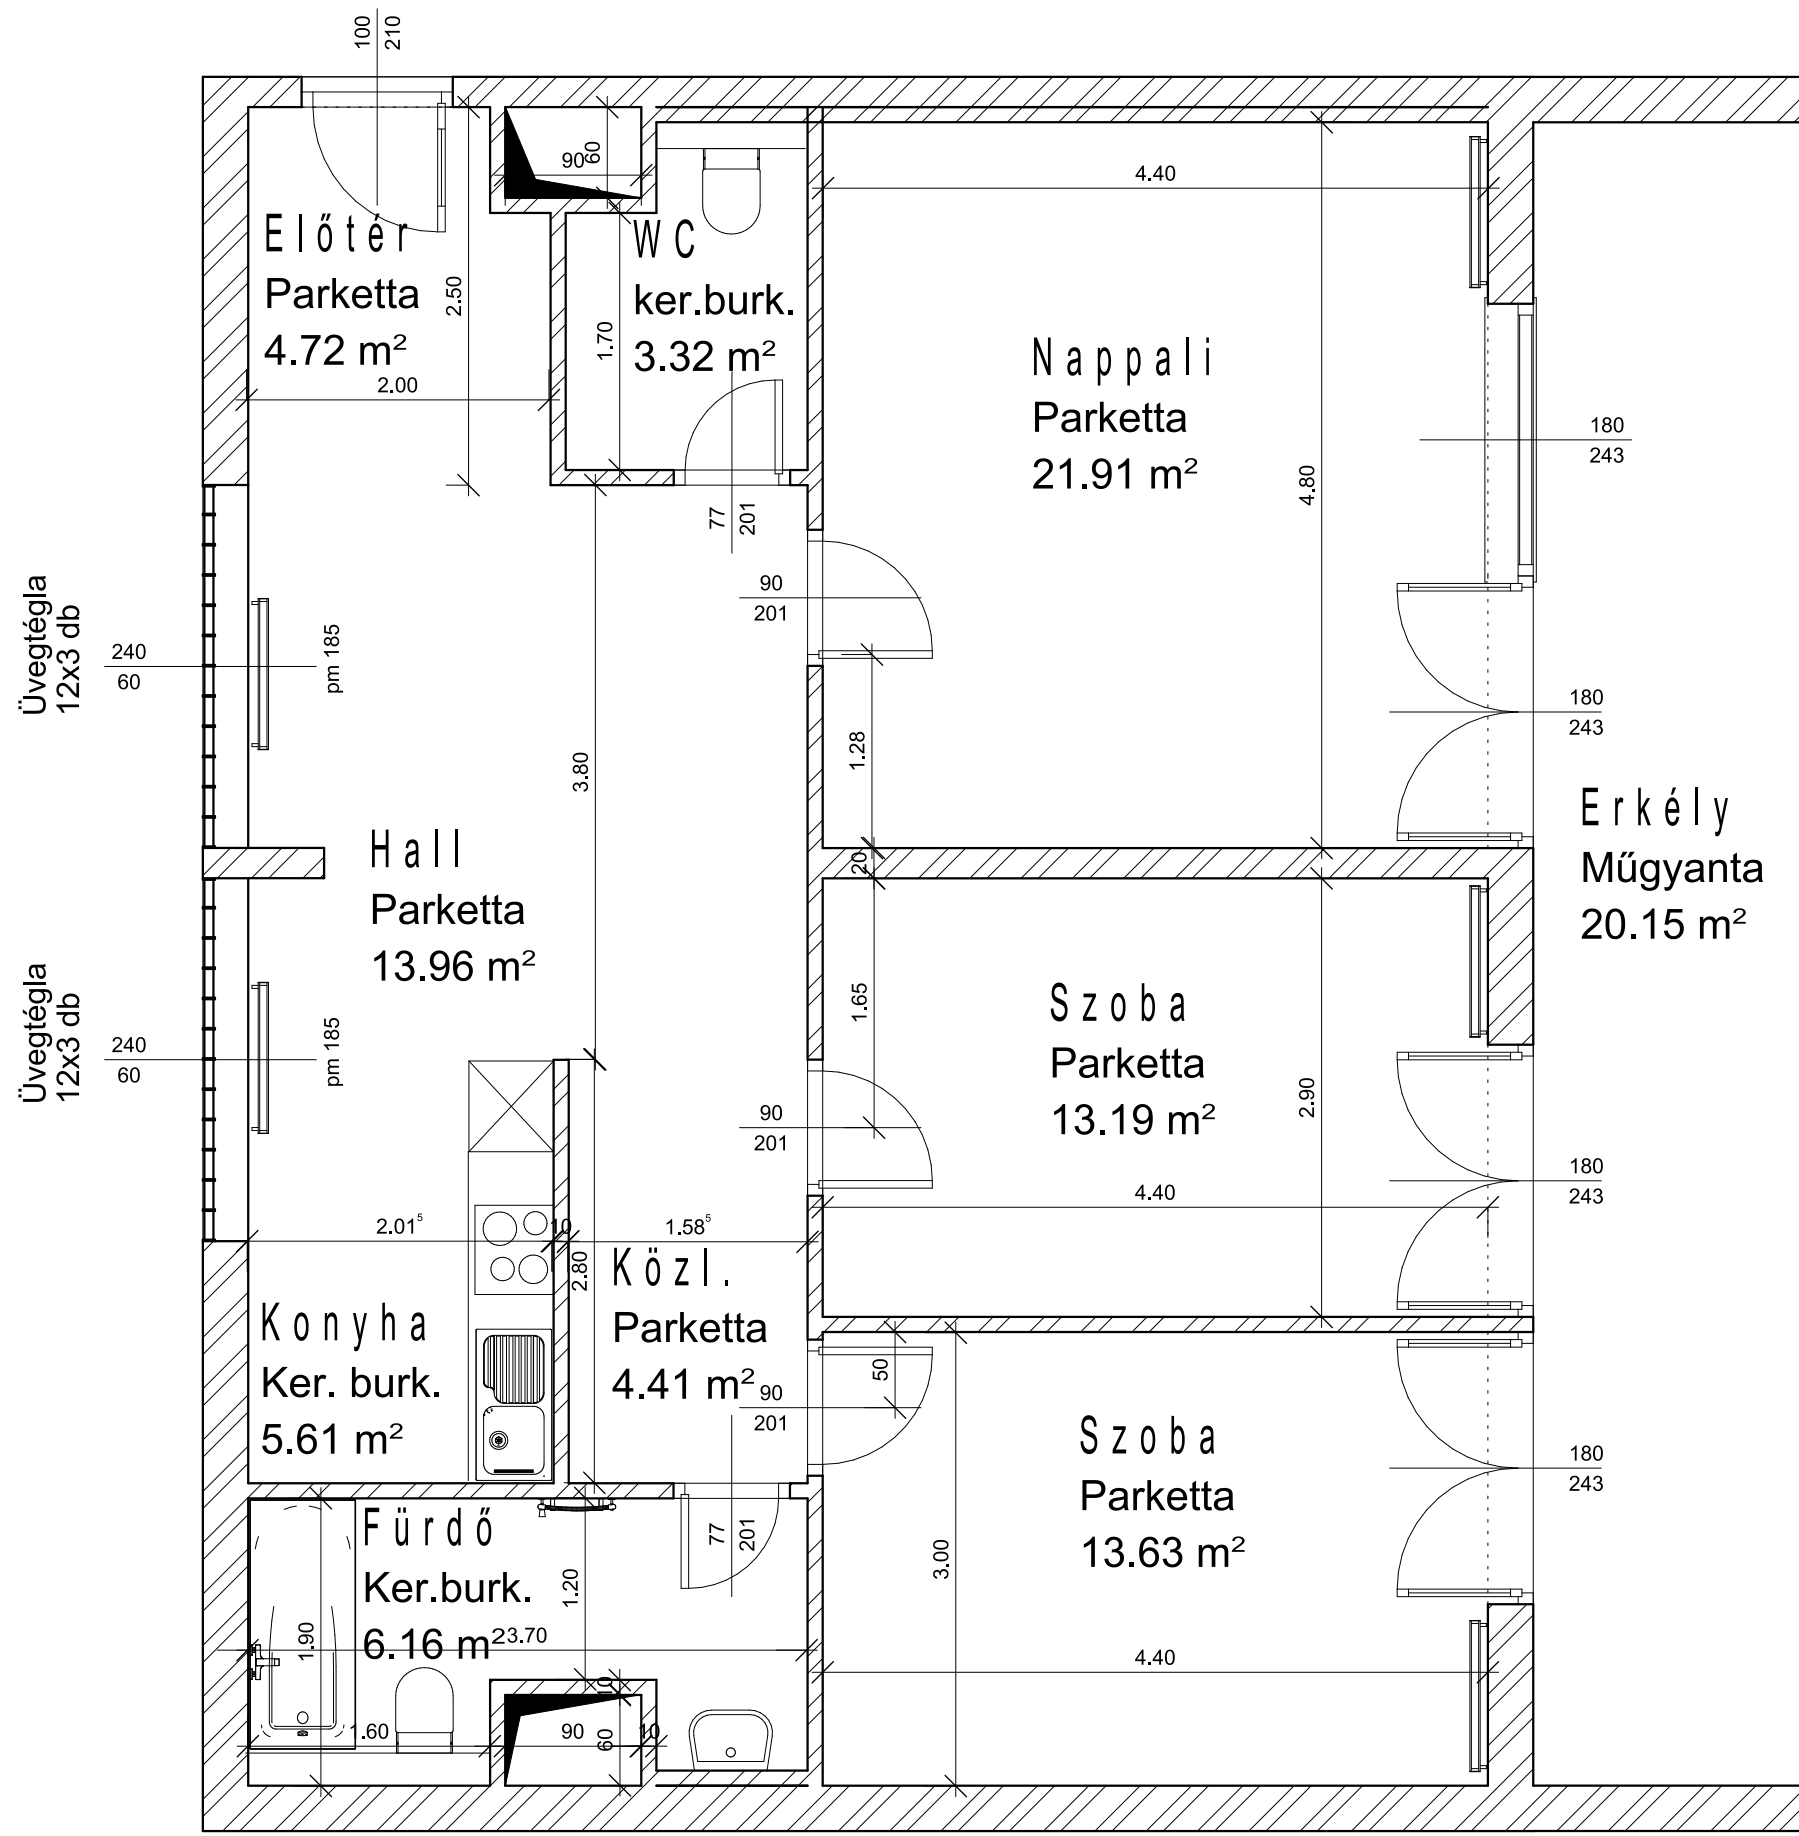

Boncsér-Békési Fruzsina

Megnevezés: Eredeti alaprajz

Megrendelő: Kurzus Bt.

old.

Dátum: 2021.09.15.

Méretarány: 1:50