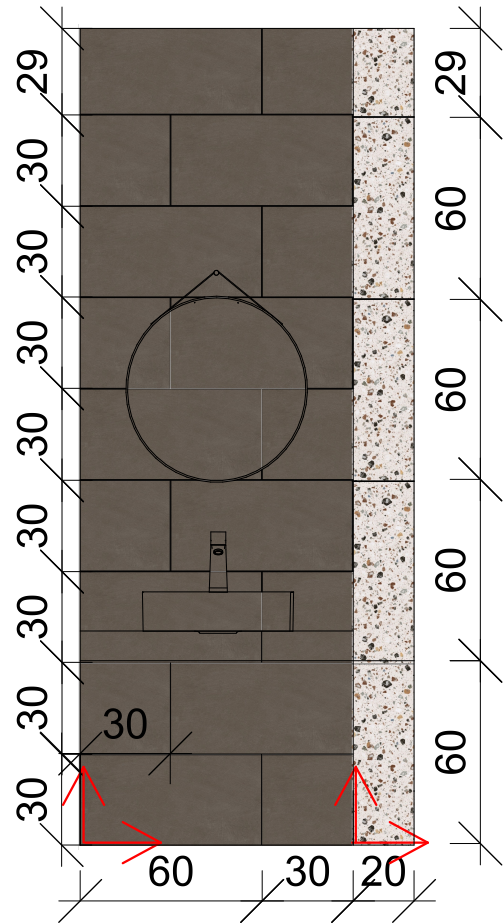

APE ARGILLAE
Coccio Mix Rect.
60 x 60 cm
össz ~ 35 db

APE ARGILLAE
Fumo Rect.
60 x 60 cm
~ 5 db

APE ARGILLAE
Fumo Rect.
30 x 60 cm
~ 14 db

A-A Falnézet