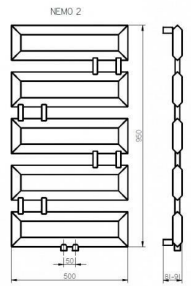

Radeco Nemo 2
törölközőszárító
Törölközőszárító méretezett helye
radiátor kiállításához
pozíciója figyelembevételével

Marmorin
Toni mosdó

Hansgrohe Talis E
egykaros mosdócsaptelep
matt fekete

Hansgrohe Talis E
egykaros mosdócsaptelep
falsík alatti szereléshez
(szerelési magasság 1 m)