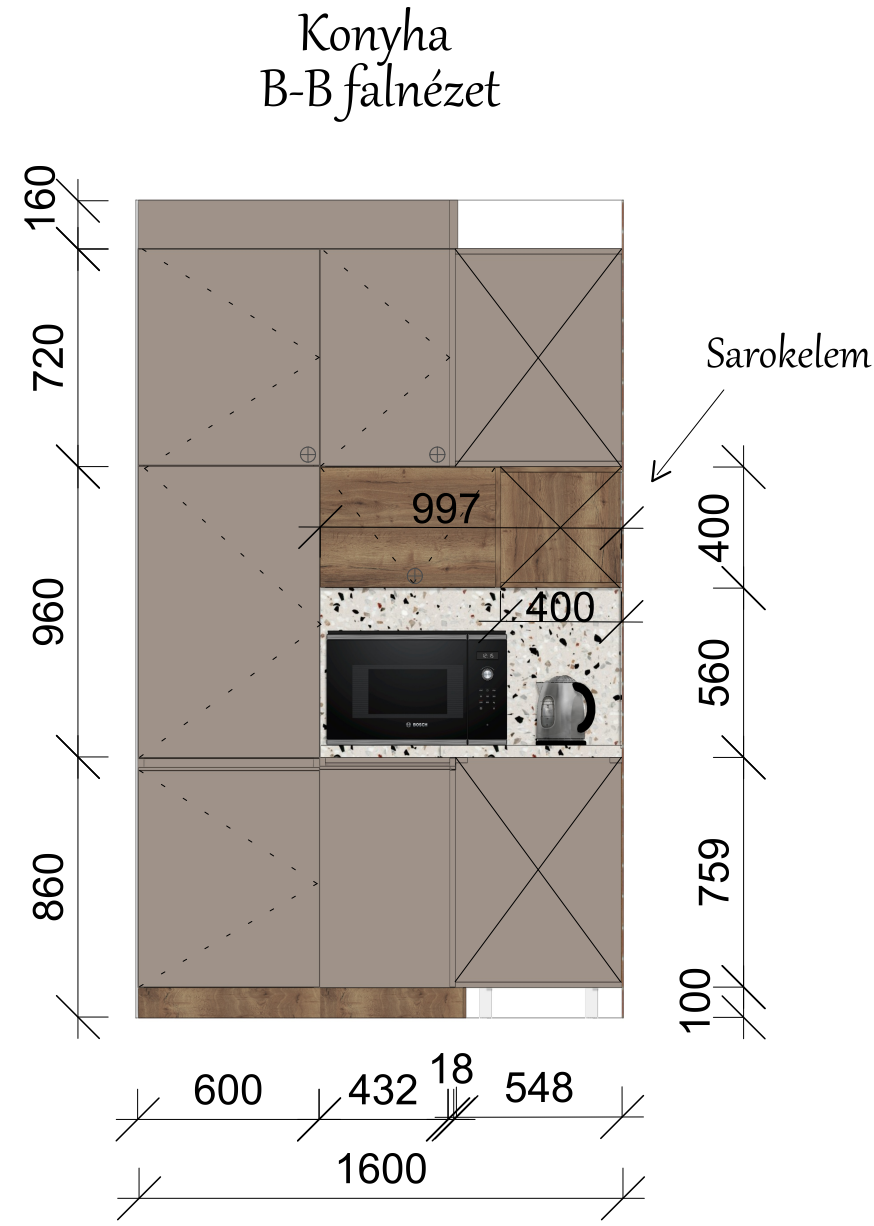

Megnevezés: Konyhaszekrény bútorterve 2

Megrendelő: Kurzus Bt.

Dátum: 2021.09.15.

Méretarány: 1:25

old.

Virágládák
fűszernövényeknek
(150 x 350 x 150 mm)

Alsó szekrények anyagába mart fogantyúval,
felső szekrények push-open szerelvénnel.