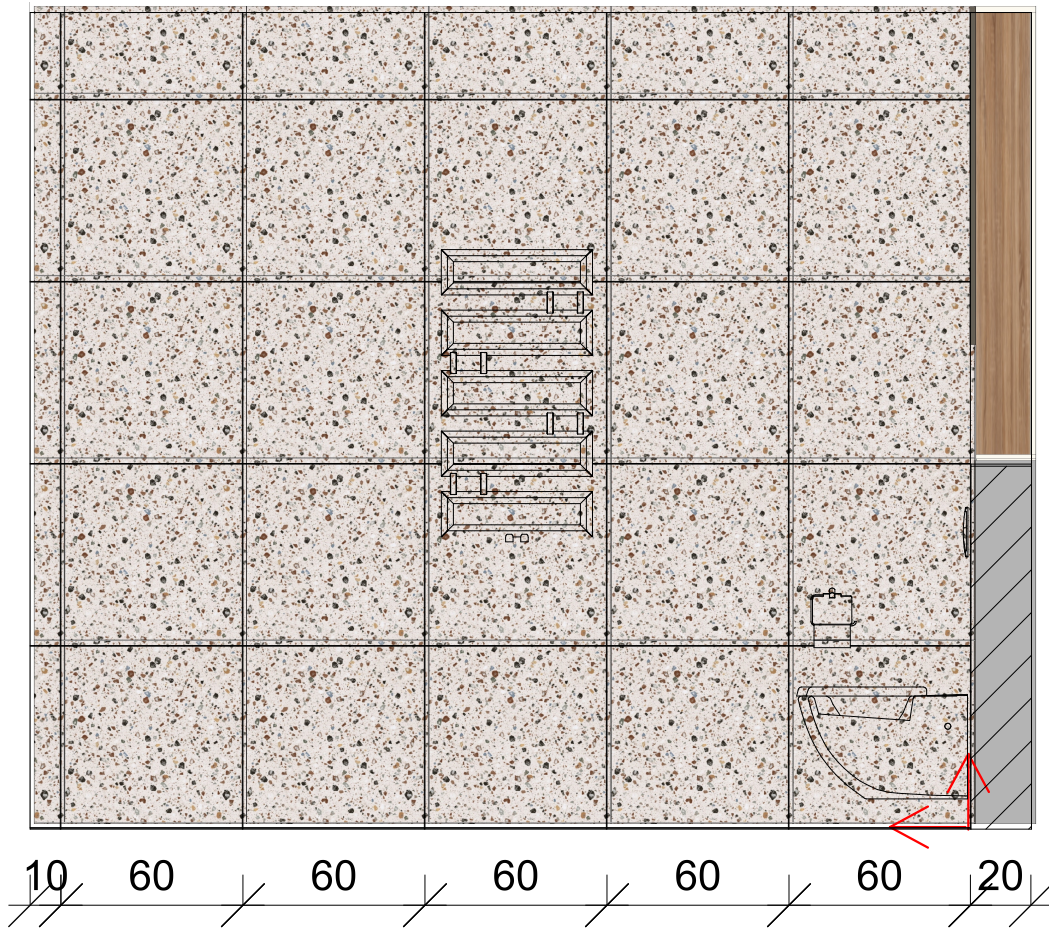

Dátum: 2021.09.15.

Méretarány: 1:50

.old.

Fürdőszoba alaprajz M=1:50

APE ARGILLAE
Coccio Mix Rect.
60 x 60 cm
~ 115 db

APE ARGILLAE
Fumo Rect.
60 x 60 cm
~ 6 db

A-A Falnézet

B-B Falnézet