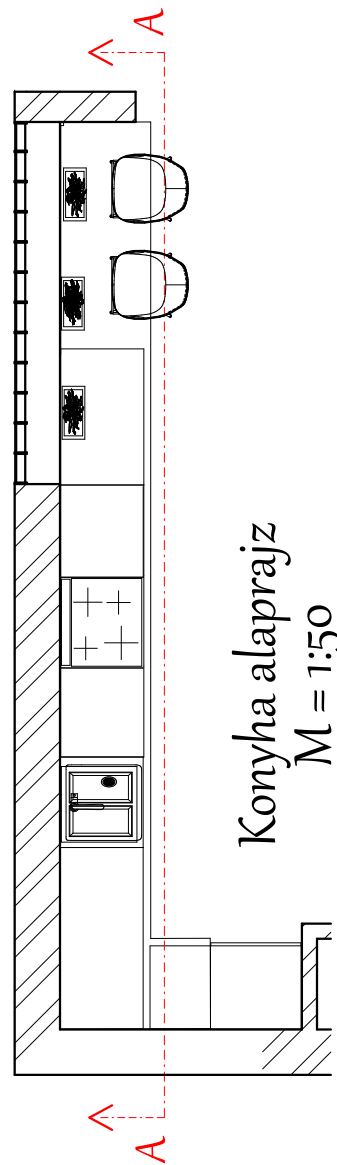

Konyha alaprajz
M = 1:50

Boncsér-Békési Fruzsina

Megnevezés: Konyhaszekrény bútorterve 1

Megrendelő: Kurzus Bt.

Dátum: 2021.09.15.

Méretarány: 1:25

old.