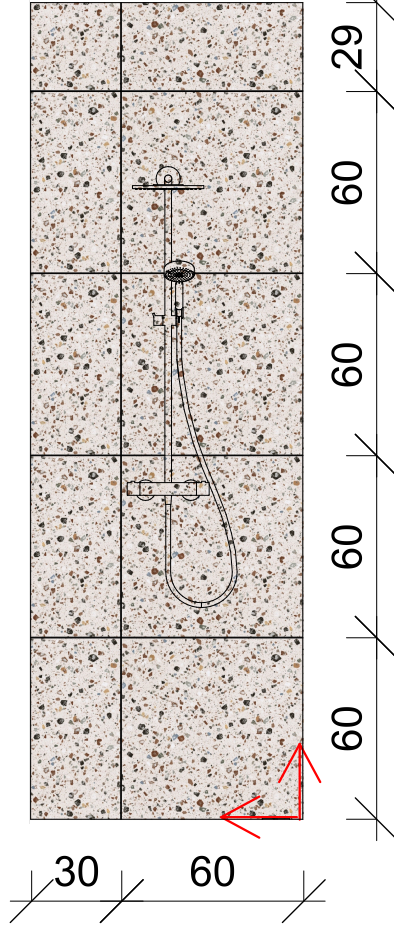

D-D Falnézet