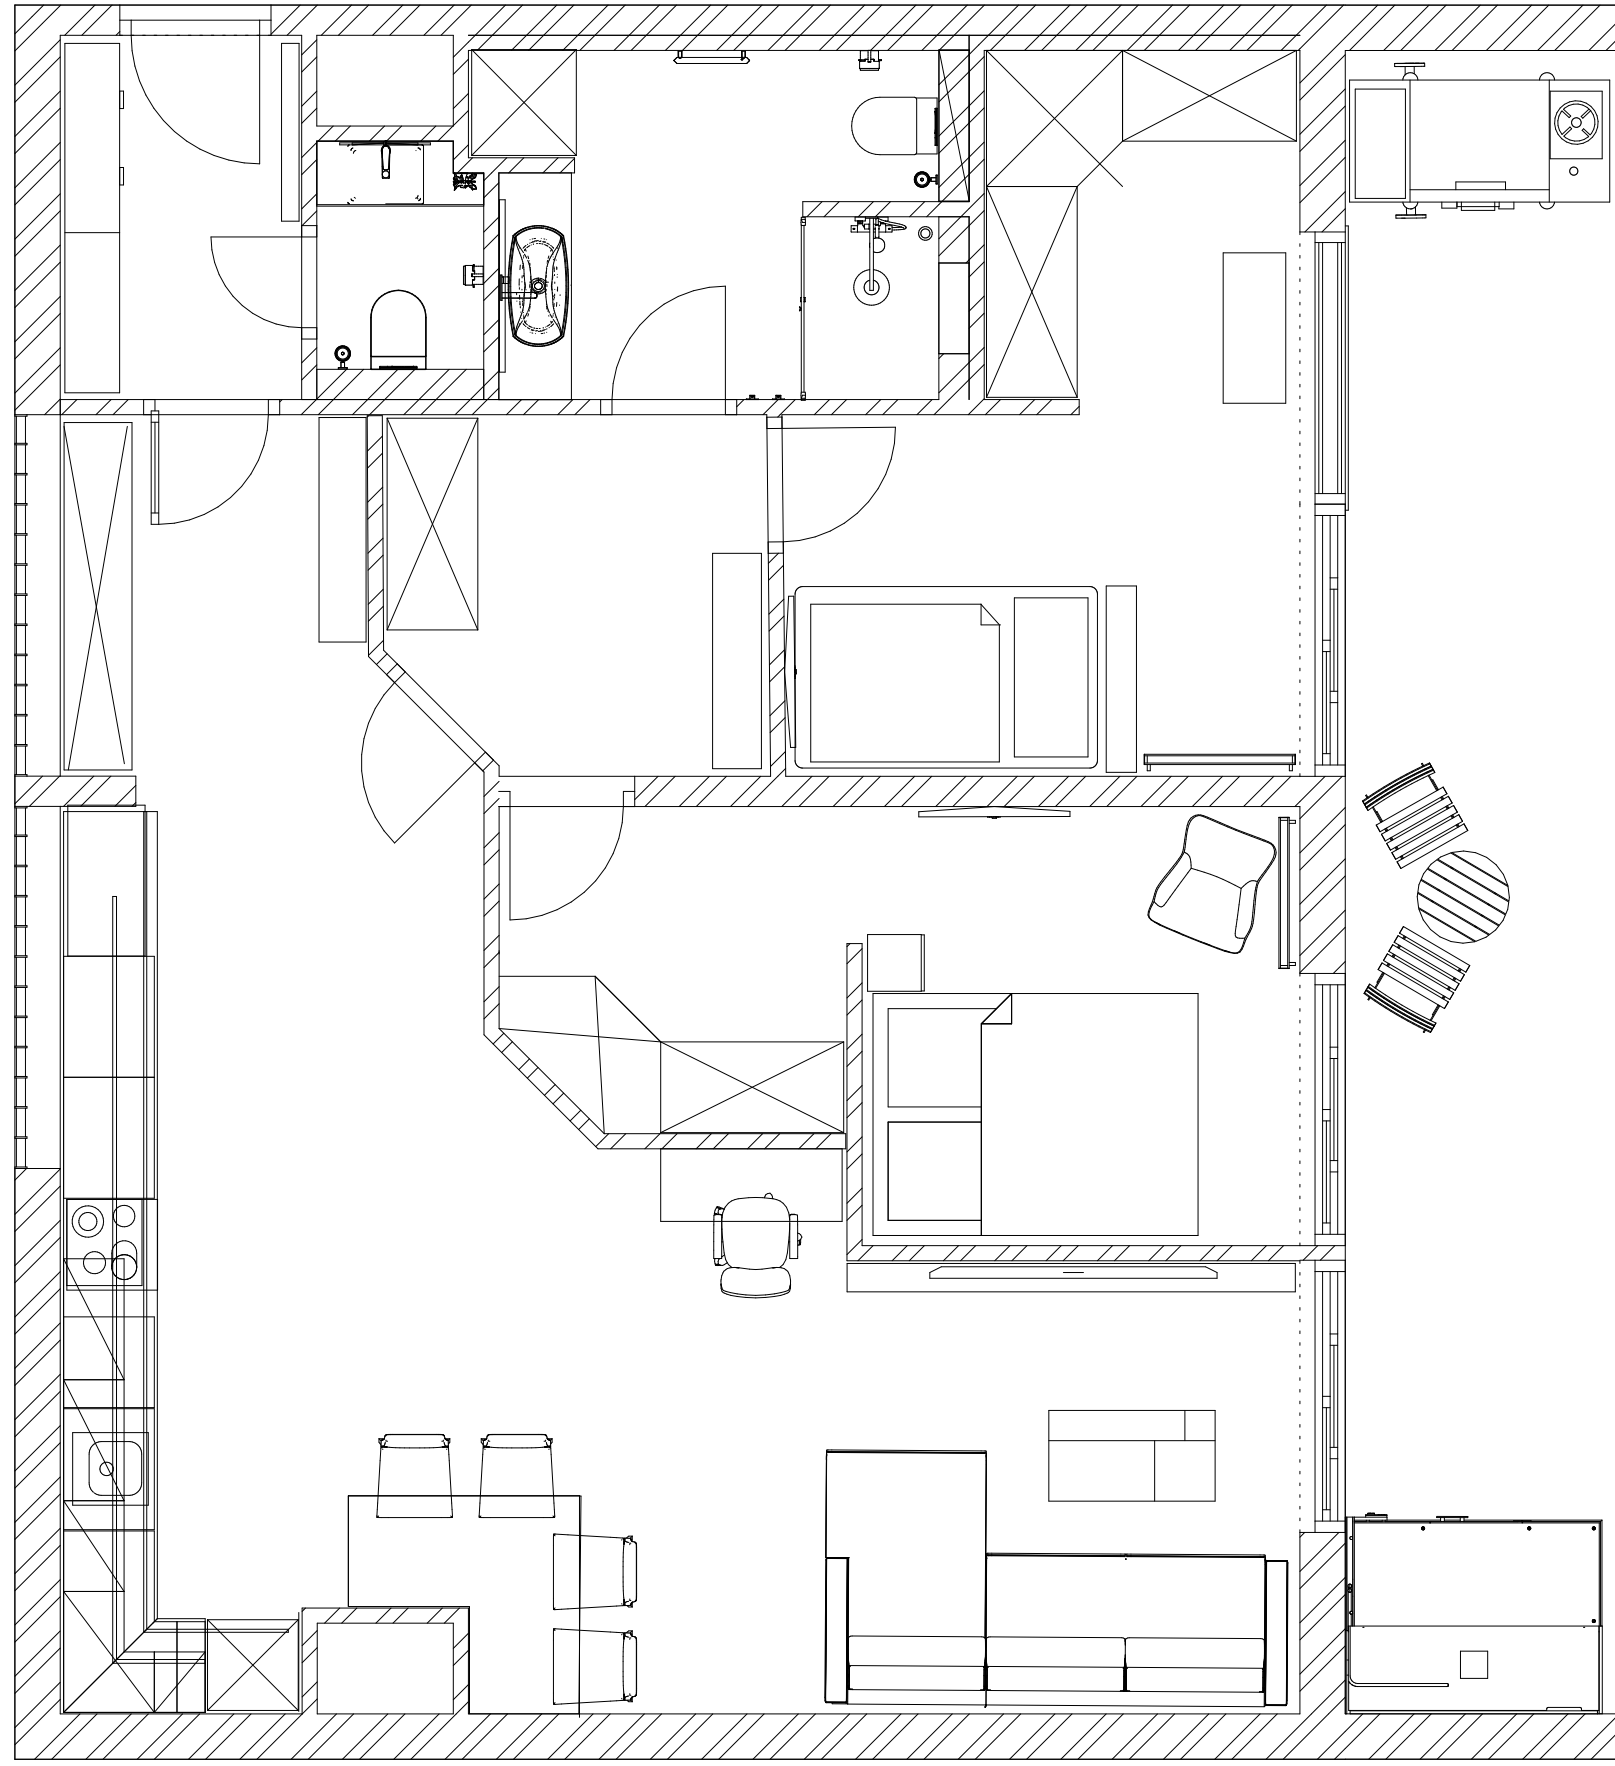

Boncsér-Békési Fruzsina

Megnevezés: Vázlatterv 2.

Megrendelő: Kurzus Bt.

old.

Dátum: 2021.09.15.

Méretarány: 1:50