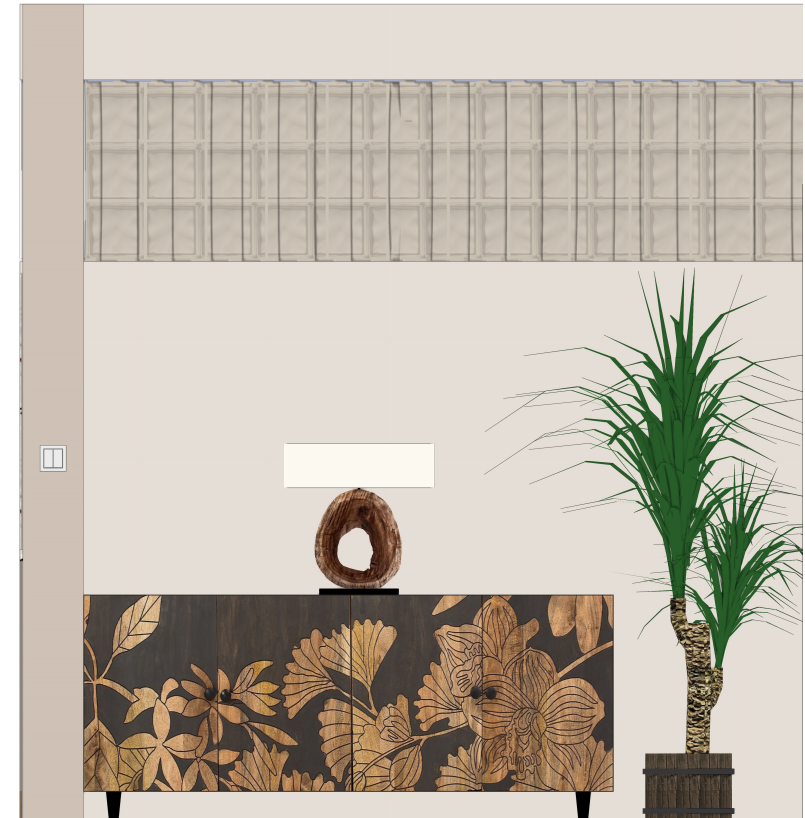

C-C
előtér falnézet