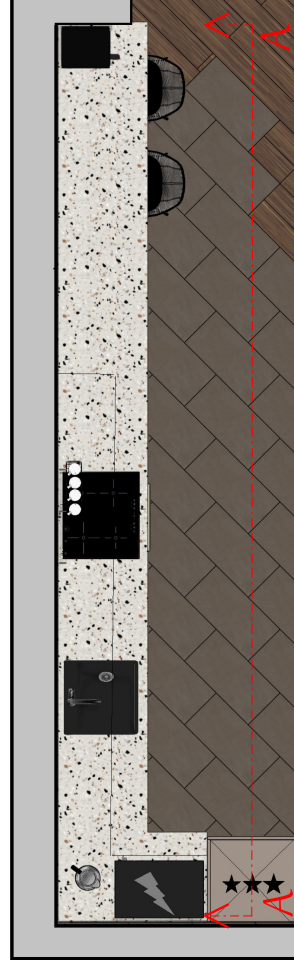

Dátum: 2021.09.15.

Boncsér-Békési Fruzsina

Megnevezés: Konzignáció

Megrendelő: Kurzus Bt.

.old

Konyha alaprajz
M = 1:50

A-A
konyha falnézet

Konyha látványterv