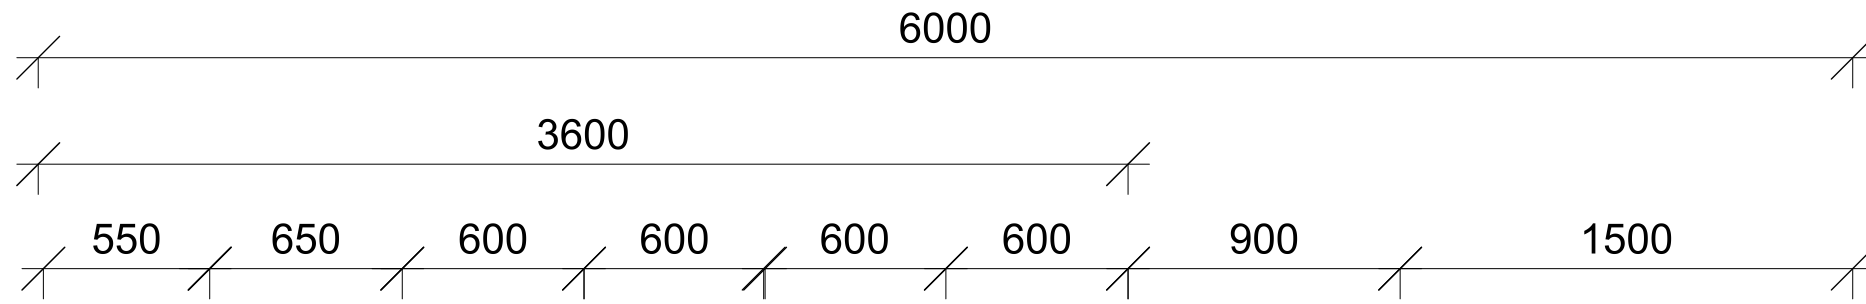

Konyha
A-A falnézet

Alsó szekrények anyagába mart fogantyúval,
felső szekrények push-open szerelvénnel.