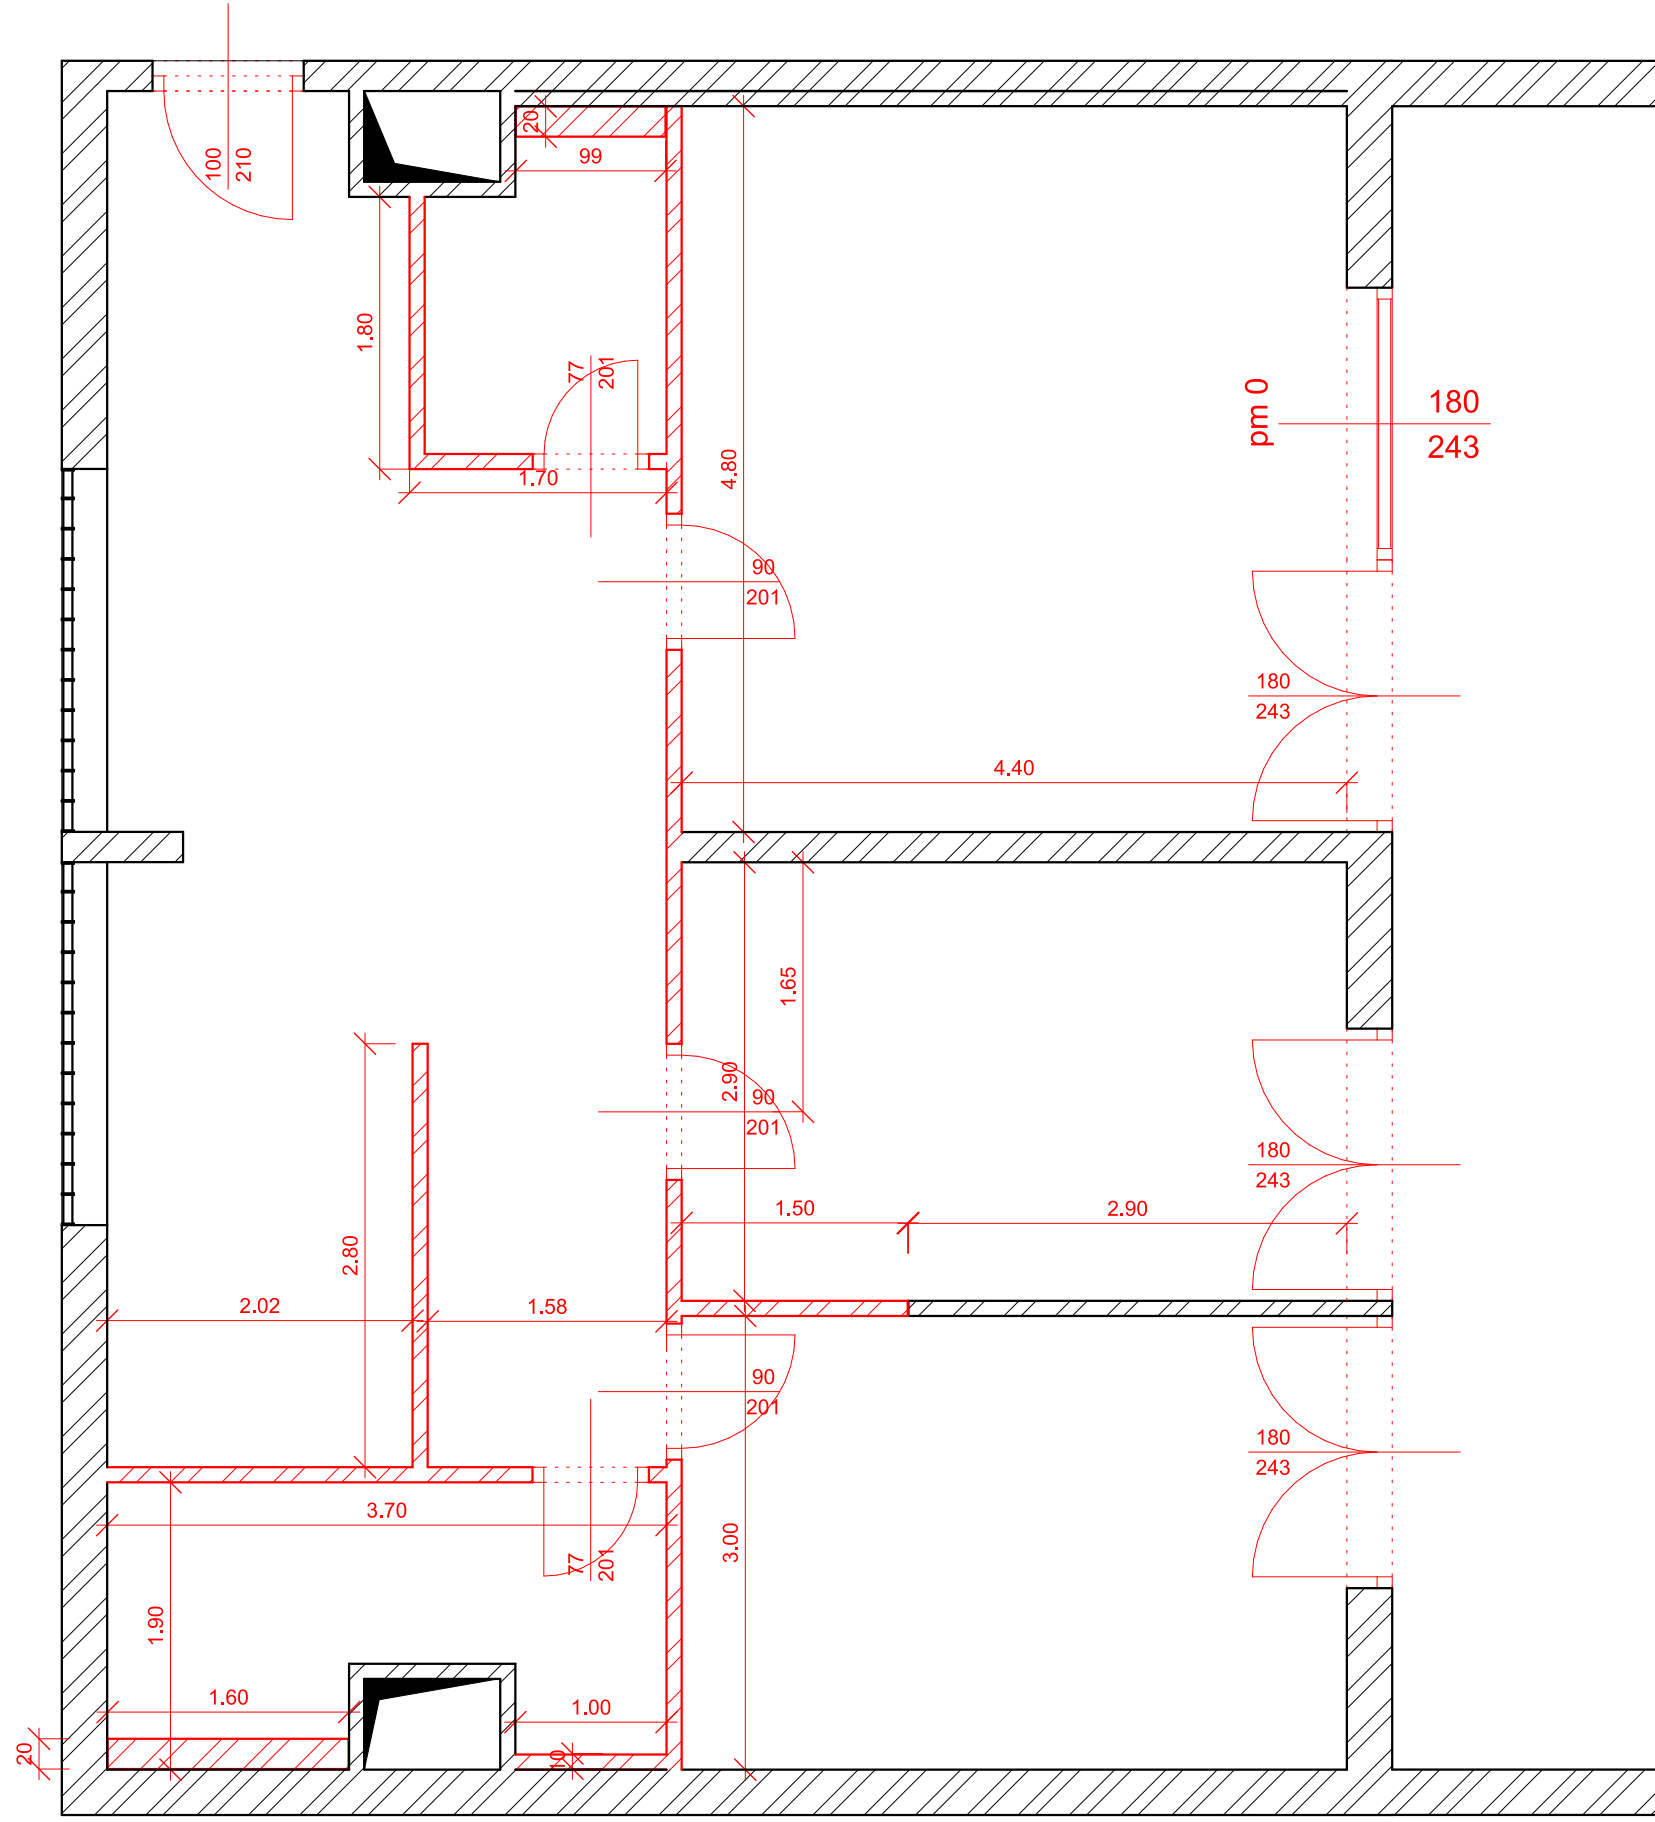

JELMAGYARÁZAT

- Teljes magasságban bontandó falak, falszakaszok
- Bontandó beltéri ajtó
  Bontásra kerül a teljes tok
  (új beépítendő ajtók magassága tokkal együtt 210 cm)
- Bontandó bejárati ajtó
  Bontásra kerül a teljes tok
  (új beépítendő ajtó mérete változatlan)
- Bontandó terasz ajtó
  Bontásra kerül a teljes tok
  (új beépítendő nyílászáró mérete változatlan)
- Bontandó ablak
  Bontásra kerül a teljes tok
  (új beépítendő nyílászáró mérete változatlan)

Boncsér-Békési Fruzsina

Megnevezés: Bontási terv

Megrendelő: Kurzus Bt.

old.

Dátum: 2021.09.15.

Méretarány: 1:50