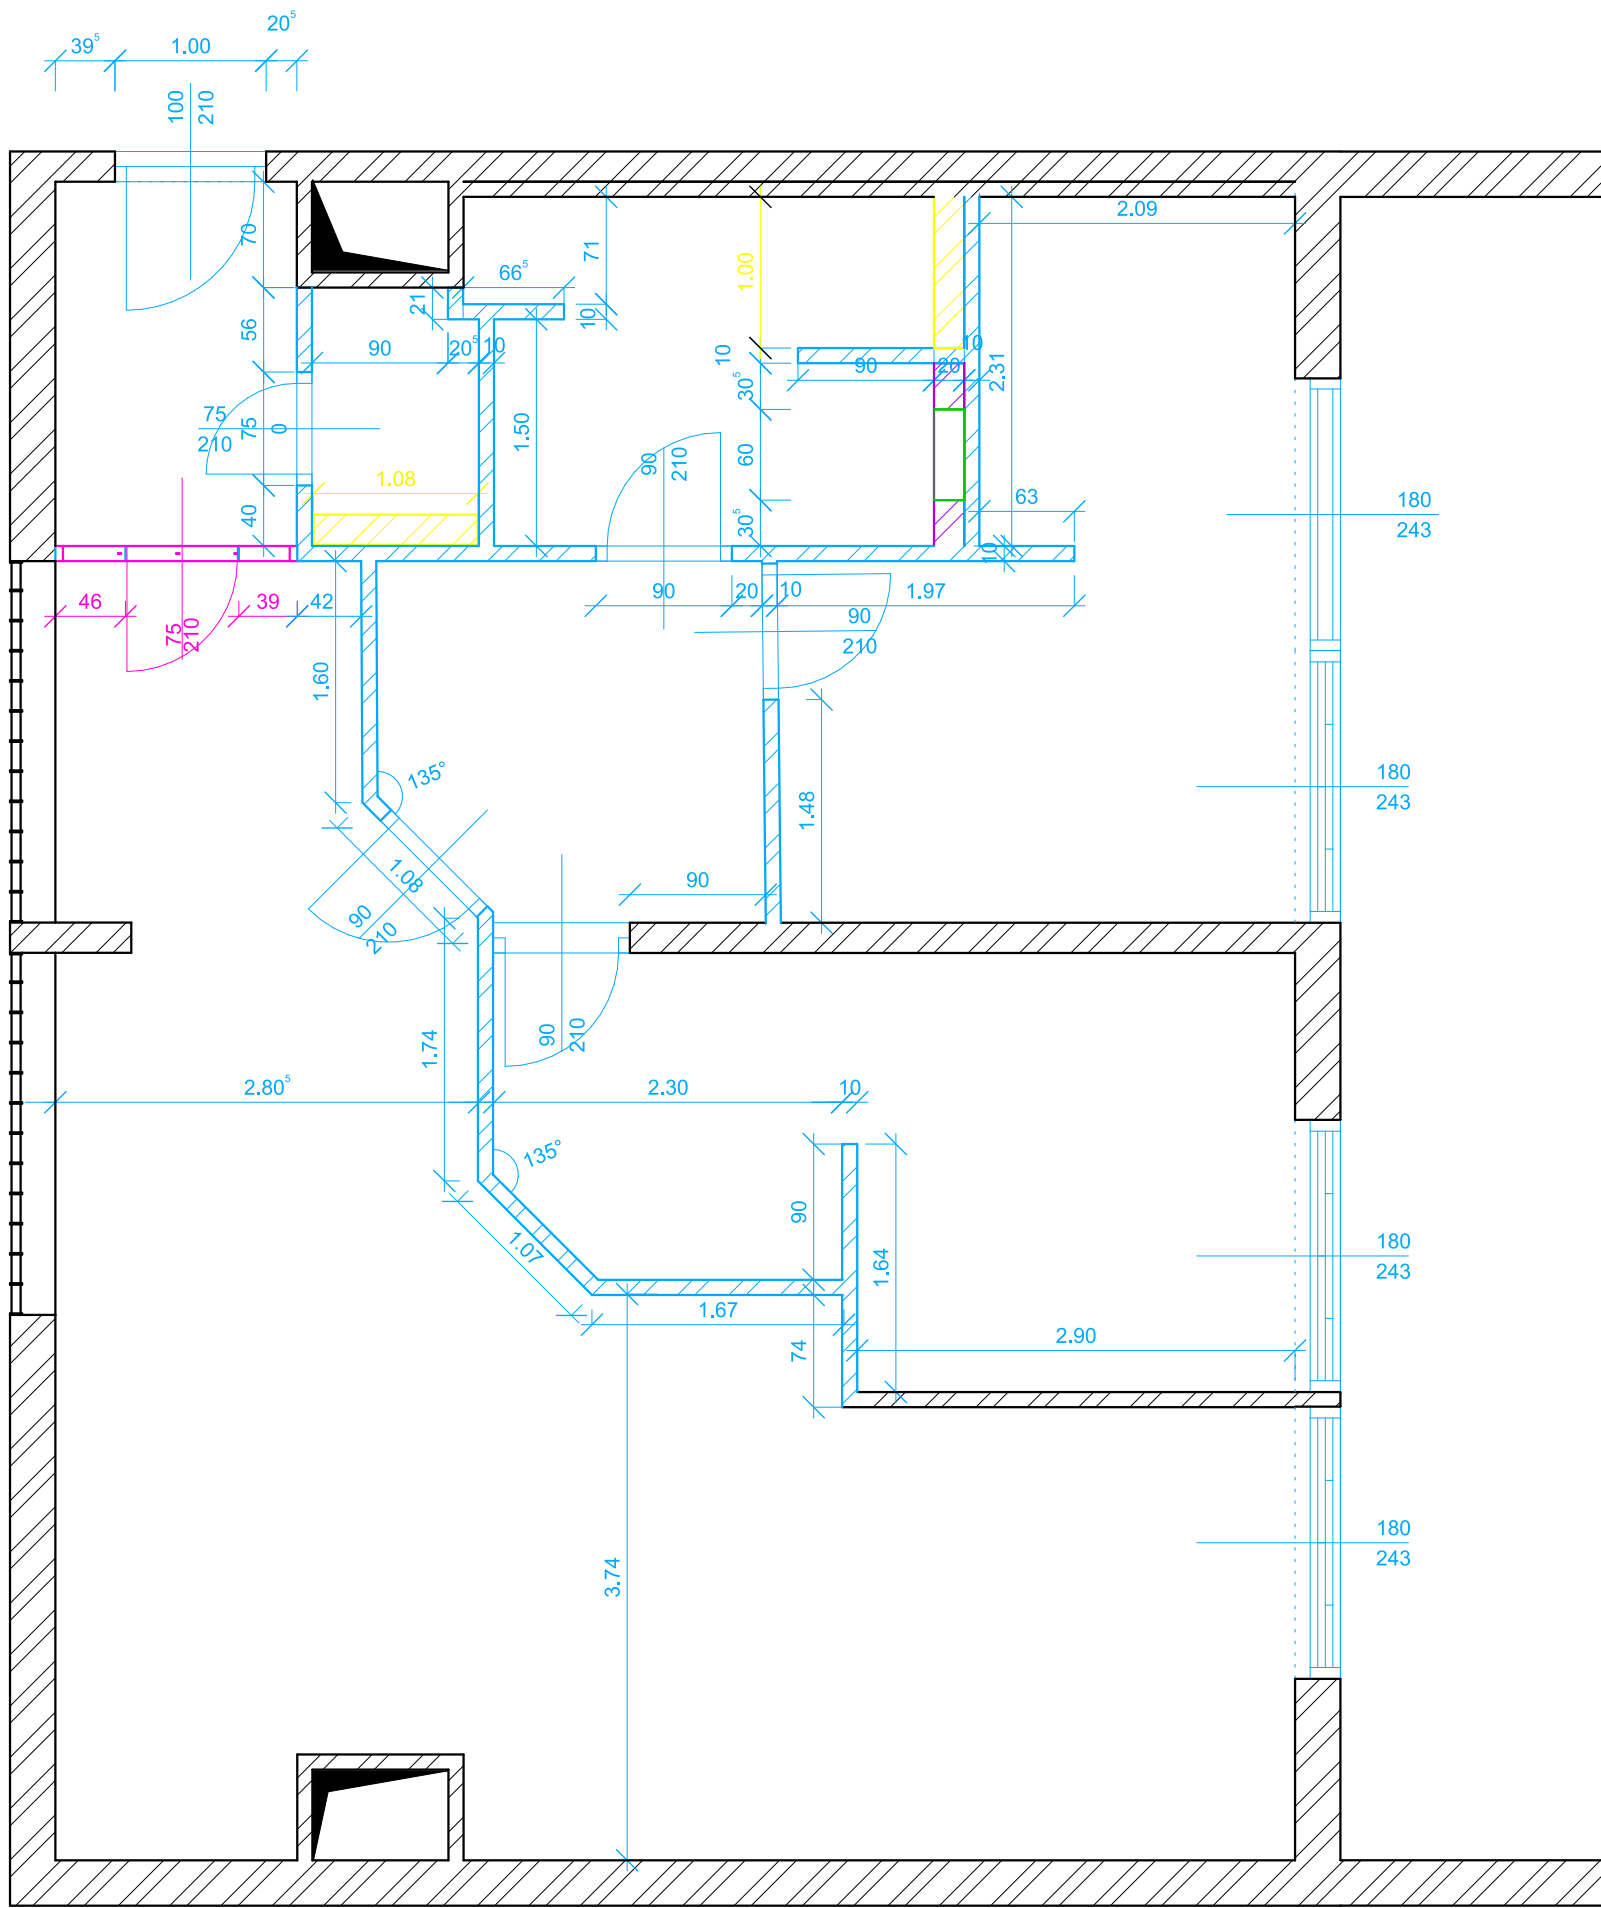

Megnevezés: Bontási terv

Megrendelő: Kurzus Bt.

old.

Dátum: 2021.09.15.

Méretarány: 1:50

JELMAGYARÁZAT

- 
Építendő teljes magasságú falak, falszakaszok

- 
Építendő gk parapetfal WC tartályhoz magassága 120 cm