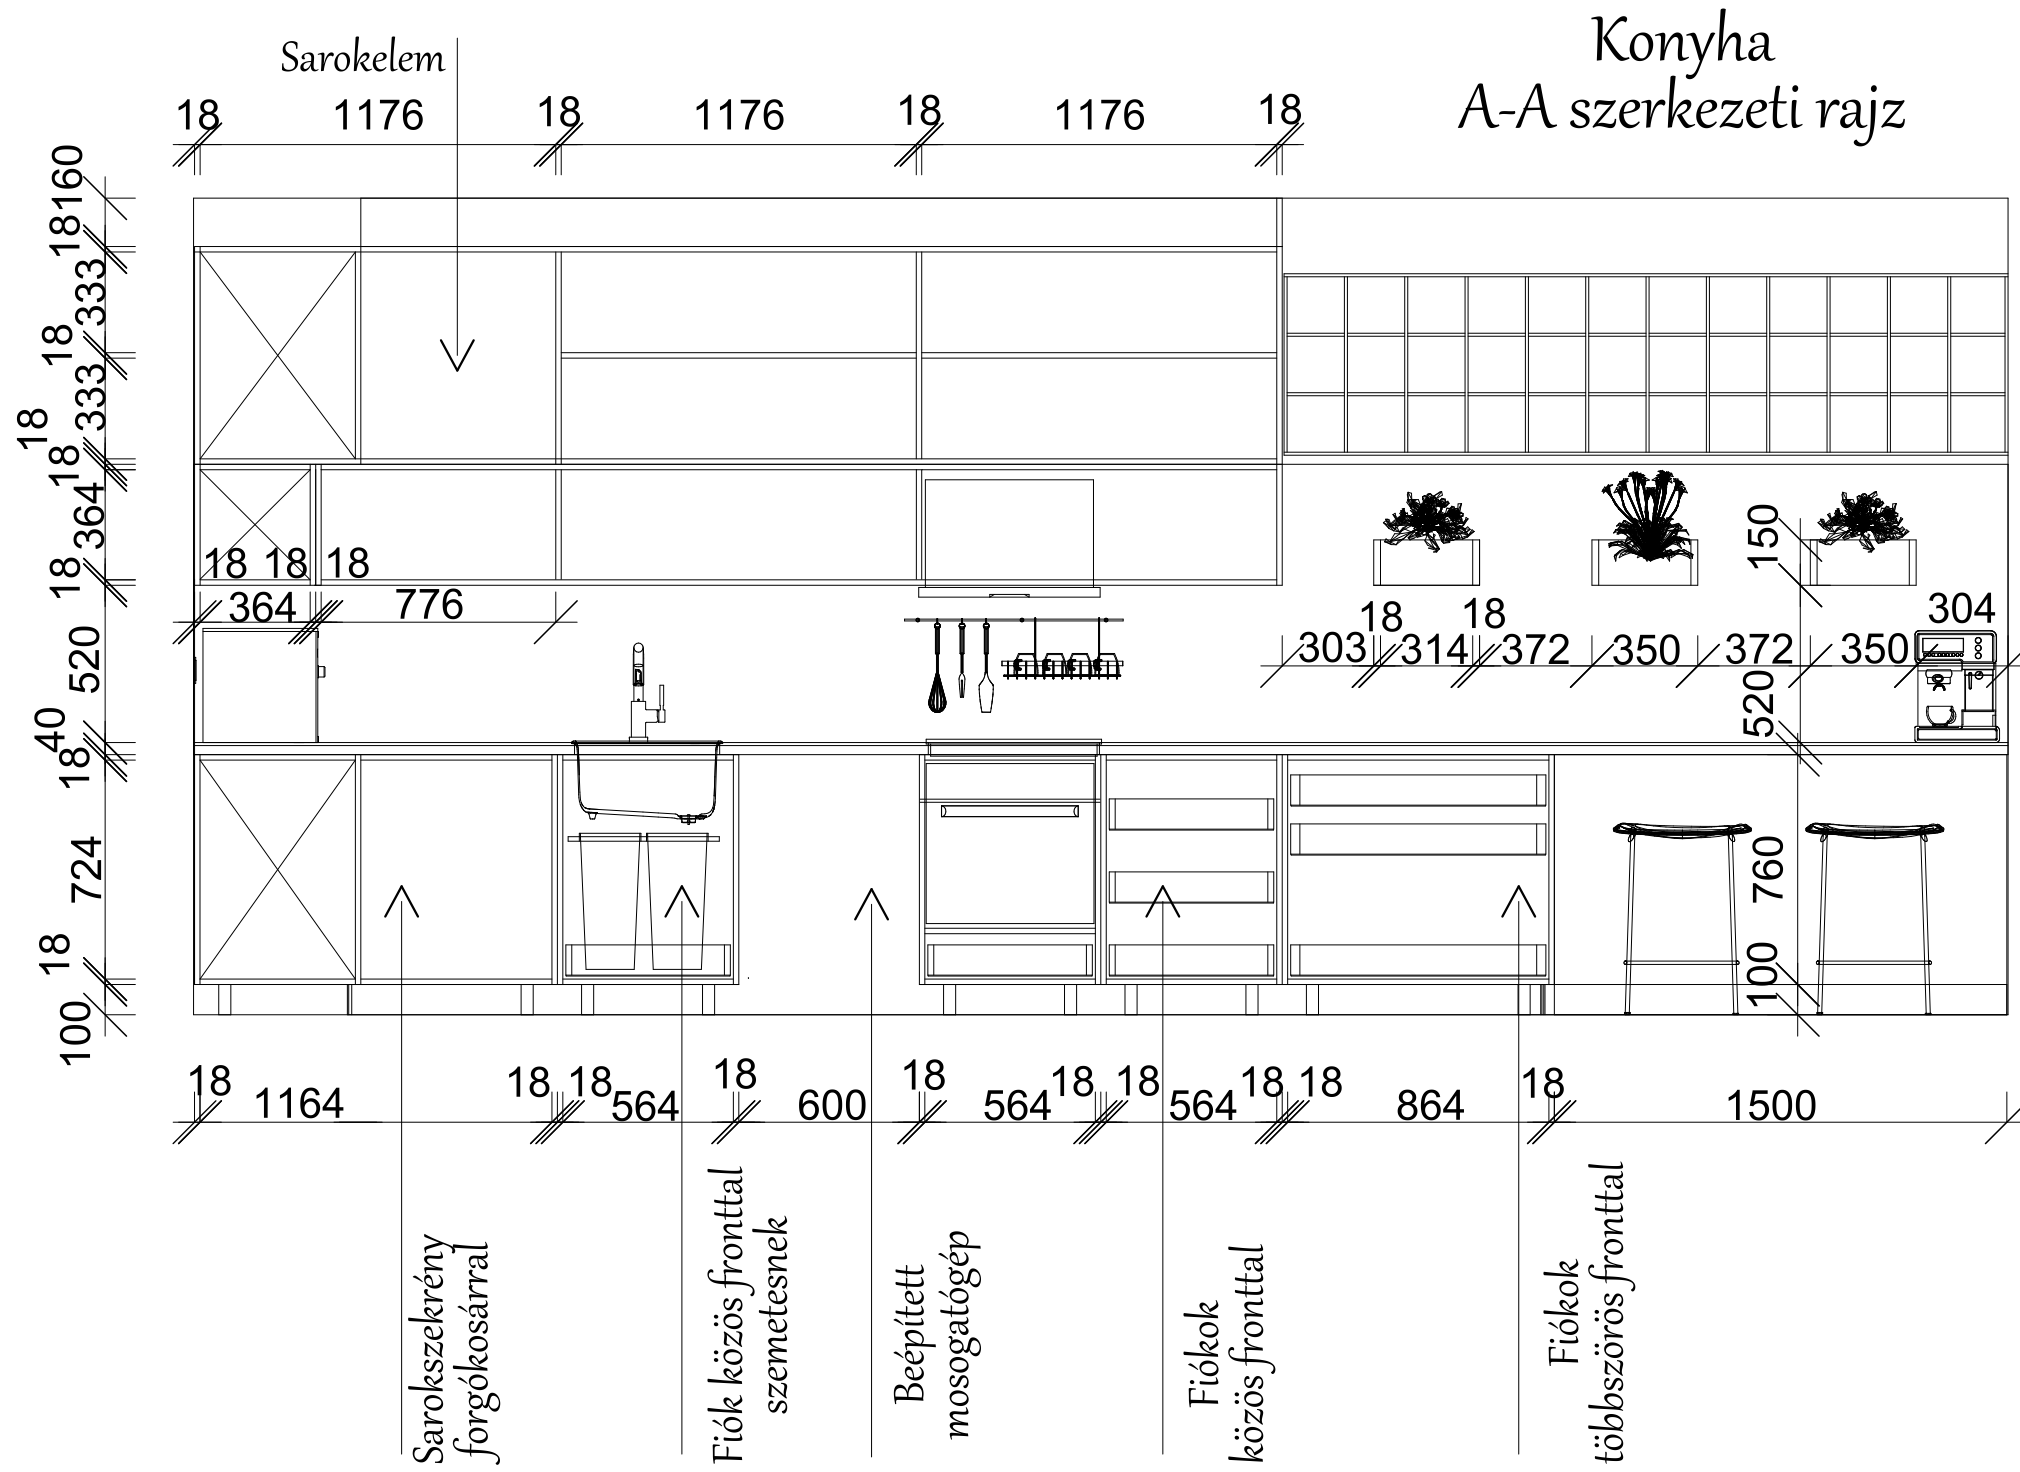

Boncsér-Békési Fruzsina

Megnevezés: Konyhaszekrény bútorterve 1

Megrendelő: Kurzus Bt.

Dátum: 2021.09.15.

Méretarány: 1:25

old.

Konyha alaprajz
M = 1:50

Boncsér-Békési Fruzsina